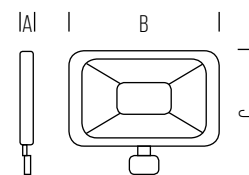

PROIETTORE A LED SLIM DENVER CON SENSORE DI MOVIMENTO A MICROONDE

NEW

CATEGORIA SCONTO 24

DIMENSIONI	A	B	C
1	50	232	218