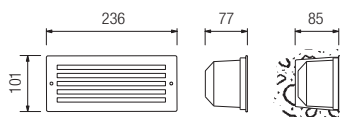

STYLE

Apparecchio da incasso a parete per illuminazione di interni ed esterni, disponibile in due dimensioni **BIG** e **MINI** costituito da:

- Corpo in alluminio pressofuso
- Copertura in acciaio inox AISI 316L
- Diffusore in vetro opale temperato
- Guarnizioni in silicone
- Cassaforma a muro in tecnopolimero
- Viti di chiusura in acciaio inox
- Verniciatura in polveri poliestere ad elevata resistenza ai raggi ultravioletti e alla corrosione

1015 MINI
2015 BIG

STYLE MINI

1015.000	LED	4,5W	E14		
1015.550	LED	9W		1240 lm	4000 K
1015.560	LED	9W		1160 lm	3000 K

STYLE BIG

2015.000	LED	8W	E27		
2015.950	TC-D	26W	G24 d-3		
2015.550	LED	13W		1790 lm	4000 K
2015.560	LED	13W		1790 lm	3000 K

STYLE MINI

STYLE BIG

1016 MINI
2016 BIG

STYLE MINI

1016.000	LED	4,5W	E14		
1016.550	LED	9W		1240 lm	4000 K
1016.560	LED	9W		1160 lm	3000 K

STYLE BIG

2016.000	LED	8W	E27		
2016.950	TC-D	26W	G24 d-3		
2016.550	LED	13W		1790 lm	4000 K
2016.560	LED	13W		1790 lm	3000 K

STYLE MINI

STYLE BIG