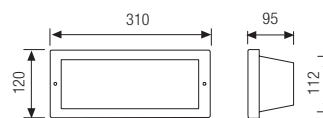

IK 06

cod. CS 99 per-for STYLE MINI
Cassaforma in tecnopolimero per vano ad incasso - 240x100x84 mm
Technopolymer holder to be recessed into the wall - 240x100x84 mm

cod. CS 54 per-for STYLE BIG
Cassaforma in tecnopolimero da incassare nel muro - 313x125x100 mm
Technopolymer holder to be recessed into the wall - 313x125x100 mm

1015 MINI
2015 BIG

STYLE MINI

1015.000	LED	4,5W	E14		
1015.550	LED	9W		1240 lm	4000 K
1015.560	LED	9W		1160 lm	3000 K

STYLE BIG

2015.000	LED	8W	E27		
2015.950	TC-D	26W	G24 d-3		
2015.550	LED	13W		1790 lm	4000 K
2015.560	LED	13W		1790 lm	3000 K

STYLE MINI

STYLE BIG

1016 MINI
2016 BIG

STYLE MINI

1016.000	LED	4,5W	E14		
1016.550	LED	9W		1240 lm	4000 K
1016.560	LED	9W		1160 lm	3000 K

STYLE BIG

2016.000	LED	8W	E27		
2016.950	TC-D	26W	G24 d-3		
2016.550	LED	13W		1790 lm	4000 K
2016.560	LED	13W		1790 lm	3000 K