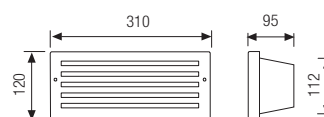

1015 MINI
2015 BIG

STYLE MINI

1015.000	LED	4,5W	E14		
1015.550	LED	9W		1240 lm	4000 K
1015.560	LED	9W		1160 lm	3000 K

STYLE BIG

2015.000	LED	8W	E27		
2015.950	TC-D	26W	G24 d-3		
2015.550	LED	13W		1790 lm	4000 K
2015.560	LED	13W		1790 lm	3000 K

STYLE MINI

STYLE BIG

1016 MINI
2016 BIG

STYLE MINI

1016.000	LED	4,5W	E14		
1016.550	LED	9W		1240 lm	4000 K
1016.560	LED	9W		1160 lm	3000 K

STYLE BIG

2016.000	LED	8W	E27		
2016.950	TC-D	26W	G24 d-3		
2016.550	LED	13W		1790 lm	4000 K
2016.560	LED	13W		1790 lm	3000 K

STYLE MINI

STYLE BIG