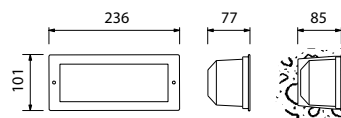

**CS 99 per/for STYLE MINI**  
Cassaforma in tecnopolimero per vano ad incasso - mm 240x100x84  
Technopolymer holder to be recessed into the wall - mm 240x100x84

**CS 54 per/for STYLE BIG**  
Cassaforma in tecnopolimero da incassare nel muro - mm 313x125x100  
Technopolymer holder to be recessed into the wall - mm 313x125x100

**IK 06**

**1015** MINI  
**2015** BIG

**STYLE MINI**

<b>1015.000</b>		C35	40W	E14	
<b>1015.550</b>		LED	9W	1240 lm	4000 K
<b>1015.560</b>		LED	9W	1160 lm	3000 K

**STYLE BIG**

<b>2015.000</b>		A60	60W	E27	
<b>2015.950</b>		TC-D	26W	G24 d-3	
<b>2015.550</b>		LED	13W	1790 lm	4000 K
<b>2015.560</b>		LED	13W	1790 lm	3000 K