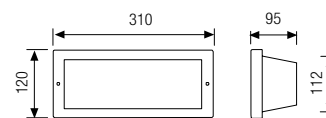

STYLE MINI

1015.000		C35	40W	E14	
1015.550		LED	9W	1240 lm	4000 K
1015.560		LED	9W	1160 lm	3000 K

STYLE BIG

2015.000		A60	60W	E27	
2015.950		TC-D	26W	G24 d-3	
2015.550		LED	13W	1790 lm	4000 K
2015.560		LED	13W	1790 lm	3000 K

STYLE BIG

STYLE MINI

1016.000		C35	40W	E14	
1016.550		LED	9W	1240 lm	4000 K
1016.560		LED	9W	1160 lm	3000 K

STYLE BIG

2016.000		A60	60W	E27	
2016.950		TC-D	26W	G24 d-3	
2016.550		LED	13W	1790 lm	4000 K
2016.560		LED	13W	1790 lm	3000 K