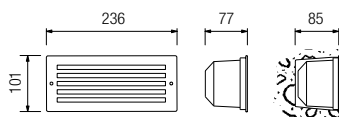

# STYLE

Apparecchio da incasso a parete per illuminazione di interni ed esterni, disponibile in due dimensioni **BIG** e **MINI** costituito da:

- Corpo in alluminio pressofuso
- Copertura in acciaio inox AISI 316
- Diffusore in vetro opale temperato
- Guarnizioni in silicone
- Cassaforma a muro in tecnopolimero
- Viti di chiusura in acciaio inox
- Verniciatura in polveri poliestere ad elevata resistenza ai raggi ultravioletti e alla corrosione

**IK 06**

**1015** MINI  
**2015** BIG

**STYLE MINI**

<b>1015.000</b>		C35	40W	E14	
<b>1015.550</b>		LED	9W	1240 lm	4000 K
<b>1015.560</b>		LED	9W	1160 lm	3000 K

**STYLE BIG**

<b>2015.000</b>		A60	60W	E27	
<b>2015.950</b>		TC-D	26W	G24 d-3	
<b>2015.550</b>		LED	13W	1790 lm	4000 K
<b>2015.560</b>		LED	13W	1790 lm	3000 K

STYLE MINI

STYLE BIG

**1016** MINI  
**2016** BIG

**STYLE MINI**

<b>1016.000</b>		C35	40W	E14	
<b>1016.550</b>		LED	9W	1240 lm	4000 K
<b>1016.560</b>		LED	9W	1160 lm	3000 K

**STYLE BIG**

<b>2016.000</b>		A60	60W	E27	
<b>2016.950</b>		TC-D	26W	G24 d-3	
<b>2016.550</b>		LED	13W	1790 lm	4000 K
<b>2016.560</b>		LED	13W	1790 lm	3000 K

STYLE MINI

STYLE BIG