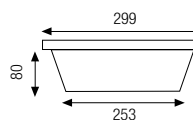

1016 MINI
2016 BIG

STYLE MINI

1016.000		C35	40W	E14	
1016.550		LED	9W	1240 lm	4000 K
1016.560		LED	9W	1160 lm	3000 K

STYLE BIG

2016.000		A60	60W	E27	
2016.950		TC-D	26W	G24 d-3	
2016.550		LED	13W	1790 lm	4000 K
2016.560		LED	13W	1790 lm	3000 K