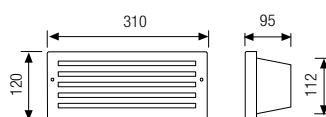

STYLE MINI

STYLE BIG

**1016** MINI  
**2016** BIG

**STYLE MINI**

<b>1016.000</b>		C35	40W	E14	
<b>1016.550</b>		LED	9W	1240 lm	4000 K
<b>1016.560</b>		LED	9W	1160 lm	3000 K

**STYLE BIG**

<b>2016.000</b>		A60	60W	E27	
<b>2016.950</b>		TC-D	26W	G24 d-3	
<b>2016.550</b>		LED	13W	1790 lm	4000 K
<b>2016.560</b>		LED	13W	1790 lm	3000 K

STYLE MINI

STYLE BIG