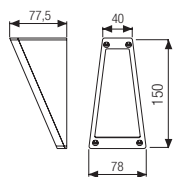

6020 BIG

6020.95X	TC-DEL	26W	G24 q-3	
Con reattore elettronico / With electronic ballast				
6020.55X	LED	13W	1790 lm	4000 K
6020.56X	LED	13W	1790 lm	3000 K