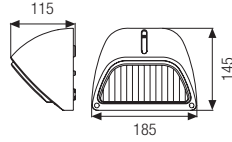

1620

1620.00X	LED	10W	E27	
1620.55X	LED	2x6W	2x800 lm	4000 K
1620.56X	LED	2x6W	2x760 lm	3000 K