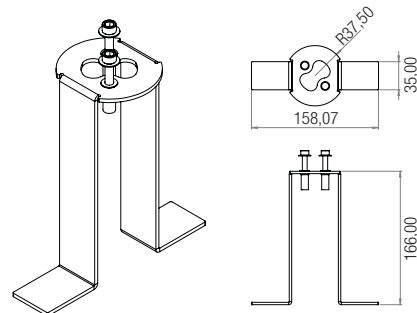

Colori - Colours

1. **X=3** Nero
   Black
2. **X=9** Antracite
   Anthracite
3. **X=4** Silver

Diffusore - Diffuser

Codice-Code 08 5180

Classe energetica : vedi pag. 356
Energy class : see page 356

Installazione a terra
Floor mounting

Doppia entrata cavi di alimentazione
Double power supply cables input

LED
L'apparecchio è fornito completo di alimentatore elettronico 220/240V 50/60Hz posizionato all'interno dell'apparecchio.
The luminaire is supplied with a 220/240V 50/60Hz built-in power supply.

Compreso di controbases di fissaggio a terra
Root-mount ground fixing enclosed

L'emissione di luce verso il basso è nel pieno rispetto delle leggi contro l'inquinamento luminoso.
The direct light emission is in full compliance with standard light pollution directives

OPTIONAL Cod. TR 5180

Flangia: accessorio per palo.
Flange: accessory for post.