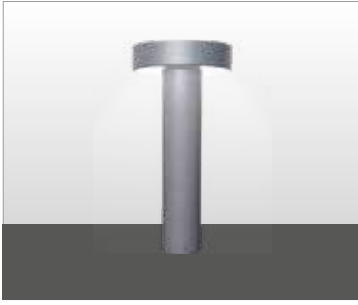

5182 H 460

5182.66X	LED	25W	3020 lm	4000 K
5182.67X	LED	25W	2880 lm	3000 K