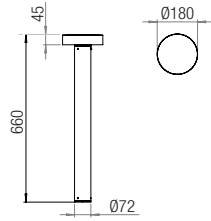

5180 H 1060

5180.66X	LED	25W	3020 lm	4000 K
5180.67X	LED	25W	2880 lm	3000 K