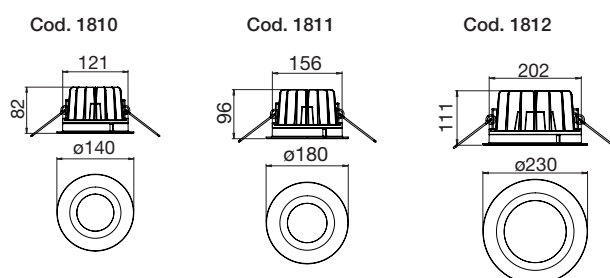

L'apparecchio è fornito di lente.
Disponibile in due ottiche a 24°, 38°.
The luminaire is provided with lens.
Available in two optics 24°, 38°.

• 1211.20.24X	LED COB	9W	1045 lm	4000 K	24°
• 1211.21.24X	LED COB	9W	1020 lm	3000 K	24°
• 1211.20.38X	LED COB	9W	1070 lm	4000 K	38°
• 1211.21.38X	LED COB	9W	1045 lm	3000 K	38°

• 1210.20.24X	LED COB	11W	1533 lm	4000 K	24°
• 1210.21.24X	LED COB	11W	1487 lm	3000 K	24°
• 1210.20.38X	LED COB	11W	1560 lm	4000 K	38°
• 1210.21.38X	LED COB	11W	1510 lm	3000 K	38°

• Con driver remoto IP20 fornito / With IP20 remote driver

L'apparecchio è fornito di riflettore in alluminio.
The luminaire is provided with aluminium reflector.

• 1810.19X	LED COB	18W	2520 lm	4000 K	50°
• 1810.17X	LED COB	18W	2420 lm	3000 K	50°

• 1811.19X	LED COB	24W	3610 lm	4000 K	70°
• 1811.17X	LED COB	24W	3490 lm	3000 K	70°

• 1812.19X	LED COB	37W	5190 lm	4000 K	90°
• 1812.17X	LED COB	37W	5020 lm	3000 K	90°
• 1812.19.36X	LED COB	37W	5190 lm	4000 K	36°
• 1812.17.36X	LED COB	37W	5020 lm	3000 K	36°

• Con driver remoto IP20 fornito / With IP20 remote driver