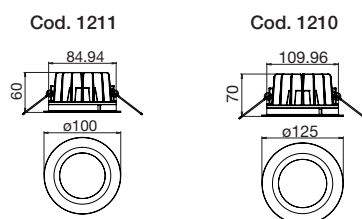

IK 05

**DRIVER
IP65**

Su richiesta
On request

**DRIVER
DALI**

Su richiesta solo IP20
Only IP20 on request

1211 Ø 100
1210 Ø 125

L'apparecchio è fornito di lente.
Disponibile in due ottiche a 24°, 38°.
The luminaire is provided with lens.
Available in two optics 24°, 38°.

• Con driver remoto IP20 fornito / With IP20 remote driver

1810 Ø 140
1811 Ø 180
1812 Ø 230

L'apparecchio è fornito di riflettore in alluminio.
The luminaire is provided with aluminium reflector.

• 1810.19X	LED COB	18W	2520 lm	4000 K	50°
• 1810.17X	LED COB	18W	2420 lm	3000 K	50°