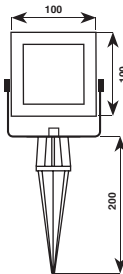

- **L'apparecchio viene fornito completo di lampadina**
  Bulb enclosed with the luminaire