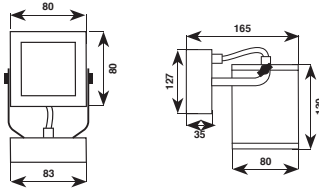

4058 BIG

- **4058.20X** LED COB 15W 1740 lm 4000 K
- **4058.21X** LED COB 15W 1670 lm 3000 K