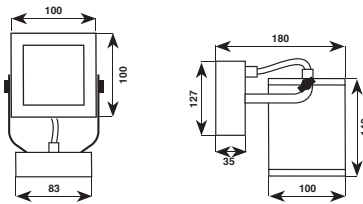

4052 BIG

Installazione a terra con picchetto - Ground fixing with spike

- **4052.20X** LED COB 15W 1740 lm 4000 K
- **4052.21X** LED COB 15W 1670 lm 3000 K