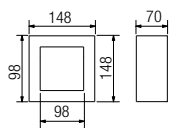

7020 BIG

7020.25X	LED	20W		2350 lm	4000 K
7020.26X	LED	20W		2350 lm	3000 K