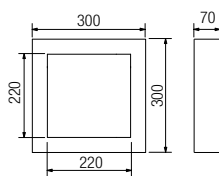

7020 BIG

7020.25X	LED	20W		2350 lm	4000 K
7020.26X	LED	20W		2350 lm	3000 K

- L'apparecchio viene fornito completo di lampadina
Bulb enclosed to the luminaire