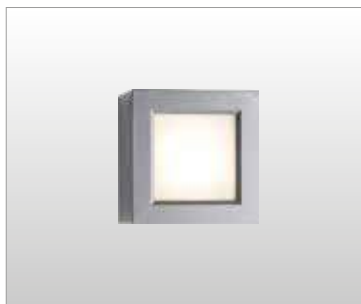

7010 MINI

• 7010.68X		LED	4,5W	GX53	470 lm	4000 K
7010.45X		LED	8,7W		1120 lm	4000 K
7010.46X		LED	8,7W		1050 lm	3000 K