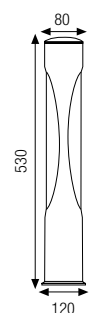

LUNA

Apparecchio per illuminazione di esterni a una o a due uscite di luce. È disponibile in due dimensioni Ø 80 e Ø 120 e in diverse altezze costituito da:

- Base e chiusura in alluminio pressofuso verniciato
- Palo in alluminio estruso verniciato
- Diffusore in policarbonato
- Viti di chiusura in acciaio inox
- Verniciatura in polveri poliestere ad elevata resistenza ai raggi ultravioletti e alla corrosione

Outdoor luminaire with 1 or 2 light openings. Available in Ø 80 and Ø 120. Available in different heights constructed of:

- Painted die-cast aluminium base and cap
- Painted extruded aluminium post
- Polycarbonate diffuser
- Stainless steel screws
- Painting using high resistance to UV and corrosion polyester powders

2616

**LED**

2616.66X	LED	16,8W	2x1400 lm	4000 K
-----------------	-----	-------	-----------	--------

2616.67X	LED	16,8W	2x1400 lm	3000 K
-----------------	-----	-------	-----------	--------

2616.99X		TC-L	24W	2G11
-----------------	---	------	-----	------

2618

**LED**

2618.66X	LED	16,8W	2x1400 lm	4000 K
-----------------	-----	-------	-----------	--------

2618.67X	LED	16,8W	2x1400 lm	3000 K
-----------------	-----	-------	-----------	--------

2618.98X		TC-L	18W	2G11
-----------------	---	------	-----	------