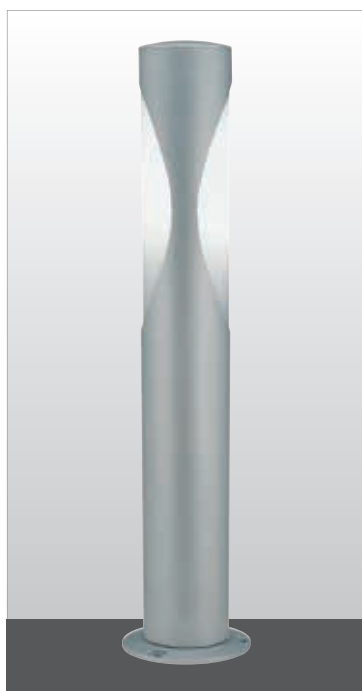

Versione in biemissione
Double-light version

2614 H 1000
2612 H 650

LED				
2614.66X	LED	2x26W	2x1300 lm	4000 K
2614.67X	LED	2x26W	2x1300 lm	3000 K
LED				
2612.66X	LED	2x26W	2x1300 lm	4000 K
2612.67X	LED	2x26W	2x1300 lm	3000 K