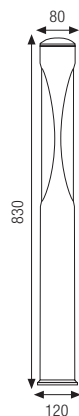

LUNA

LUNA

Apparecchio per illuminazione di esterni a una o a due uscite di luce. È disponibile in due dimensioni Ø 80 e Ø 120 e in diverse altezze costituito da:

- Base e chiusura in alluminio pressofuso verniciato
- Palo in alluminio estruso verniciato
- Diffusore in policarbonato
- Viti di chiusura in acciaio inox
- Verniciatura in polveri poliestere ad elevata resistenza ai raggi ultravioletti e alla corrosione

Outdoor luminaire with 1 or 2 light openings. Available in Ø 80 and Ø 120. Available in different heights constructed of:

- Painted die-cast aluminium base and cap
- Painted extruded aluminium post
- Polycarbonate diffuser
- Stainless steel screws
- Painting using high resistance to UV and corrosion polyester powders

Colori - Colours

- X=9  Antracite
Anthracite
- X=4  Silver

Diffusore - Diffuser

Codice-Code 08 2610
per/for Cod. 2610 - 2616

Codice-Code 08 2611
per/for Cod. 2611 - 2618

Codice-Code 08 2614
per/for Cod. 2614 - 2615

2616 H 830

LED				
2616.66X	LED	16,8W	2x1400 lm	4000 K
2616.67X	LED	16,8W	2x1400 lm	3000 K
2616.99X	 TC-L	24W	2G11	

2618 H 530

LED				
2618.66X	LED	16,8W	2x1400 lm	4000 K
2618.67X	LED	16,8W	2x1400 lm	3000 K
2618.98X	 TC-L	18W	2G11	