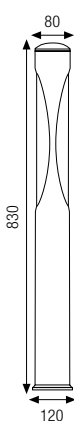

LUNA

Apparecchio per illuminazione di esterni a una o a due uscite di luce. È disponibile in due dimensioni Ø 80 e Ø 120 e in diverse altezze costituito da:

- Base e chiusura in alluminio pressofuso verniciato
- Palo in alluminio estruso verniciato
- Diffusore in policarbonato
- Viti di chiusura in acciaio inox
- Verniciatura in polveri poliestere ad elevata resistenza ai raggi ultravioletti e alla corrosione

Outdoor luminaire with 1 or 2 light openings. Available in Ø 80 and Ø 120. Available in different heights constructed of:

- Painted die-cast aluminium base and cap
- Painted extruded aluminium post
- Polycarbonate diffuser
- Stainless steel screws
- Painting using high resistance to UV and corrosion polyester powders

Colori - Colours

X=9  Antracite
Anthracite

X=4  Silver

Diffusore - Diffuser

Codice-Code 08 2610

per/for Cod. 2610 - 2616

Codice-Code 08 2611

per/for Cod. 2611 - 2618

2616

**LED**

2616.66X	LED	16,8W	2x1400 lm	4000 K
-----------------	-----	-------	-----------	--------

2616.67X	LED	16,8W	2x1400 lm	3000 K
-----------------	-----	-------	-----------	--------

2616.99X		TC-L	24W	2G11
-----------------	---	------	-----	------