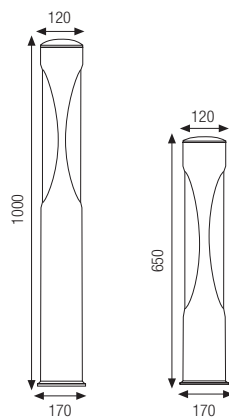

LUNA

LUNA

Apparecchio per illuminazione di esterni a una o a due uscite di luce. È disponibile in due dimensioni Ø 80 e Ø 120 e in diverse altezze costituito da:

- Base e chiusura in alluminio pressofuso verniciato
- Palo in alluminio estruso verniciato
- Diffusore in policarbonato
- Viti di chiusura in acciaio inox
- Verniciatura in polveri poliestere ad elevata resistenza ai raggi ultravioletti e alla corrosione

Outdoor luminaire with 1 or 2 light openings. Available in Ø 80 and Ø 120. Available in different heights constructed of:

- Painted die-cast aluminium base and cap
- Painted extruded aluminium post
- Polycarbonate diffuser
- Stainless steel screws
- Painting using high resistance to UV and corrosion polyester powders

LUNA MINI

LUNA MINI

2610 H 830

Versione in monoemissione Mono-light version

LED

2610.66X	LED	8,4W	1400 lm	4000 K
2610.67X	LED	8,4W	1400 lm	3000 K
2610.99X	 TC-L	24W	2G11	

2611 H 530

LED

2611.66X	LED	8,4W	1400 lm	4000 K
2611.67X	LED	8,4W	1400 lm	3000 K
2611.98X	 TC-L	18W	2G11	

Versione in biemissione
Double-light version

2614 H 1000
2612 H 650

LED				
2614.66X	LED	2x26W	2x1300 lm	4000 K
2614.67X	LED	2x26W	2x1300 lm	3000 K
LED				
2612.66X	LED	2x26W	2x1300 lm	4000 K
2612.67X	LED	2x26W	2x1300 lm	3000 K