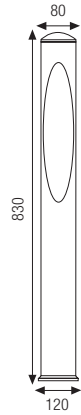

Versione in monoemissione Mono-light version

LED

2610.66X	LED	8,4W	1400 lm	4000 K
2610.67X	LED	8,4W	1400 lm	3000 K
2610.99X	TC-L	24W	2G11