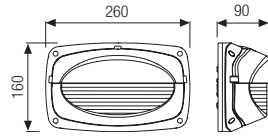

Entrata singola cavi di alimentazione
Single power supply cables input

IK 04

9090

9090.00X LED 8W E27

9091

9091.00X LED 8W E27

9092

9092.00X LED 8W E27