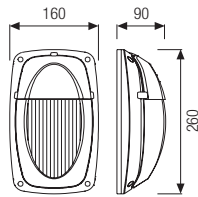

Entrata singola cavi di alimentazione
Single power supply cables input

IK 04

9090

9090.00X LED 8W E27

9091

9091.00X LED 8W E27

9092

9092.00X LED 8W E27