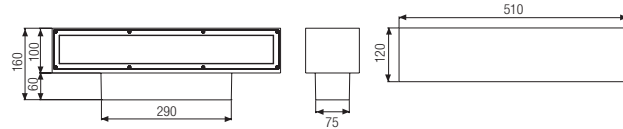

6063 - 6064 LINE 320

Monodirezionale - Mono direction light

6063.66X	LED	13W	1700 lm	4000 K
6063.67X	LED	13W	1700 lm	3000 K

Bidirezionale - Double direction light

6064.66X	LED	2x13W	2x1700 lm	4000 K
6064.67X	LED	2x13W	2x1700 lm	3000 K