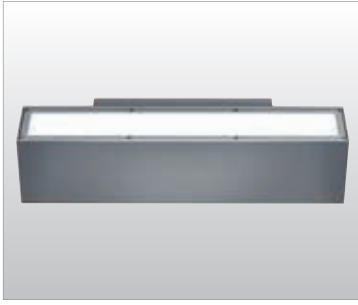

- Corpo in alluminio pressofuso verniciato
- Diffusore in vetro satinato
- Parabola riflettente in alluminio
- Guarnizioni in silicone
- Viti di chiusura in acciaio inox
- Verniciatura in polveri poliestere ad elevata resistenza ai raggi ultravioletti e alla corrosione

PER BLUE LINE

- Linea luminosa in policarbonato blu

Outdoor wall luminaire available in 3 different sizes:

LINE 510

LINE 320

LINE 210

It is constructed of:

- Painted die-cast aluminium body
- Satin glass diffuser
- Aluminium reflector
- Silicon gaskets
- Stainless steel screws
- Painting using high resistance to UV and corrosion polyester powders

Doppia entrata cavi di alimentazione
Double power supply cables input

LED

L'apparecchio è fornito completo di alimentatore elettronico 220/240V 50/60Hz posizionato all'interno dell'apparecchio.
The luminaire is supplied with a 220/240V 50/60Hz built-in power supply.

IK 07

L'apparecchio LINE 510 può essere installato sia orizzontale sia verticale

LINE 510 luminaire can be installed both horizontal and vertical

6061 - 6062 LINE 510

Monodirezionale - Mono direction light