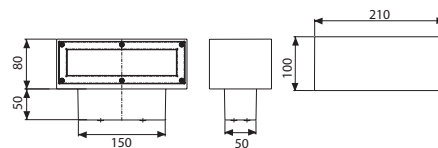

Monodirezionale - Mono direction light

6061.66X	LED	16W	2800 lm	4000 K
6061.67X	LED	16W	2700 lm	3000 K

Bidirezionale - Double direction light

6062.66X	LED	22W	2x2100 lm	4000 K
6062.67X	LED	22W	2x2000 lm	3000 K

Monodirezionale - Mono direction light

6063.66X	LED	13W	1700 lm	4000 K
6063.67X	LED	13W	1700 lm	3000 K

Bidirezionale - Double direction light

6064.66X	LED	2x13W	2x1700 lm	4000 K
6064.67X	LED	2x13W	2x1700 lm	3000 K

Monodirezionale - Mono direction light

6065.66X	LED	10W	1400 lm	4000 K
6065.67X	LED	10W	1400 lm	3000 K

Bidirezionale - Double direction light

6066.66X	LED	2x10W	2x1400 lm	4000 K
6066.67X	LED	2x10W	2x1400 lm	3000 K