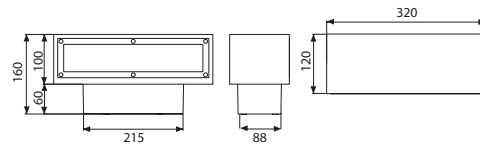

6065 - 6066 LINE 210

Monodirezionale - Mono direction light

6065.66X	LED	10W	1400 lm	4000 K
6065.67X	LED	10W	1400 lm	3000 K

Bidirezionale - Double direction light

6066.66X	LED	2x10W	2x1400 lm	4000 K
6066.67X	LED	2x10W	2x1400 lm	3000 K