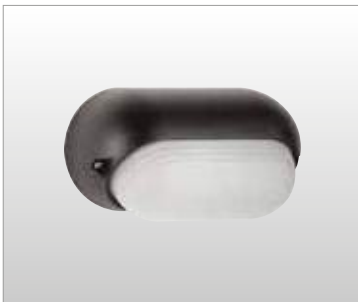

# K90 - BIP

Apparecchio per interni ed esterni costituito da:

- Corpo in materiale termoplastico - K90
- Base in alluminio pressofuso verniciato bianco - Bip
- Diffusore in vetro satinato
- Parabola riflettente in alluminio solo per versione incandescenza
- Viti di chiusura in acciaio inox

Indoor and outdoor luminaire constructed of:

- Thermoplastic body - K90
- White-painted die-cast aluminium base - Bip
- Satin glass diffuser
- Aluminium reflector for incandescent version only
- Stainless steel screws

Entrata singola cavi di alimentazione  
Single power supply cables input

9050

9050.00X  A60 60W E27

9051

9051.00X  A60 60W E27

9052

9052.00X  A60 60W E27

9080