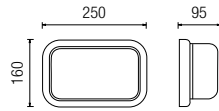

Entrata singola cavi di alimentazione  
Single power supply cables input

9050

9050.00X  A60 60W E27

9051

9051.00X  A60 60W E27

9052

9052.00X  A60 60W E27

9080