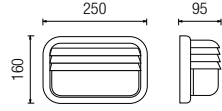

9051

9051.00X A60 60W E27