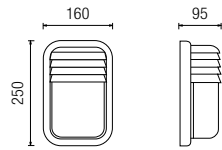

9052

9052.00X A60 60W E27