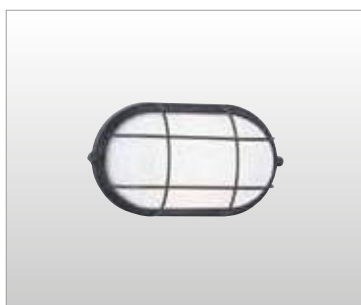

IRON

Apparecchio per interni ed esterni costituito da:

- Corpo in alluminio pressofuso verniciato
- Griglia o anello in metallo verniciato
- Diffusore in vetro satinato
- Parabola riflettente in alluminio
- Guarnizione in EPDM
- Viti di chiusura in acciaio inox
- Verniciatura in polveri poliestere ad elevata resistenza ai raggi ultravioletti e alla corrosione

Indoor and outdoor luminaire constructed of:

- Painted die-cast aluminium body
- Painted metal grid or bezel
- Satin glass diffuser
- Aluminium reflector
- EPDM gasket
- Stainless steel screws
- Painting using high resistance to UV and corrosion polyester powders

0904 Ø 240
0900 Ø 190

0904.00X		A60	100W	E27
0900.00X		A60	60W	E27

0905 Ø 240
0901 Ø 190

0905.00X		A60	100W	E27
0901.00X		A60	60W	E27

0912 27x16
0902 21x21

0912.00X		A60	100W	E27
0902.00X		A60	60W	E27

0913 27x16
0903 21x21