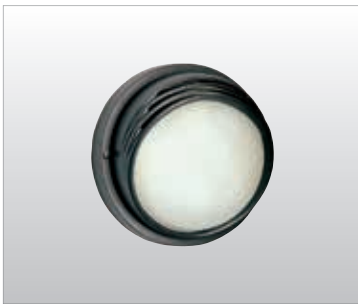

9008 Ø 240

9010 Ø 190