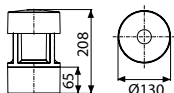

**Diffusore in policarbonato**  
Polycarbonate diffuser

**Installazione a muro o su muretto**

Wall mounting or on a low fencing wall

**3056** H 208

<b>3056.00X</b>		A60	75W	E27	
<b>3056.92X</b>		TC-D	10W	G24 d-1	
<b>3056.66X</b>	<b>LED</b>		15W	2300 lm	4000 K
<b>3056.67X</b>	<b>LED</b>		15W	2300 lm	3000 K