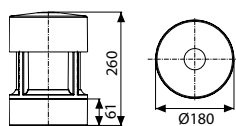

Installazione a muro o su muretto

Wall mounting or on a low fencing wall

8146.00X		A60	100W	E27
8146.35X		HIT	35W	G12

8142 H 400

8142.00X		A60	100W	E27
8142.35X		HIT	35W	G12