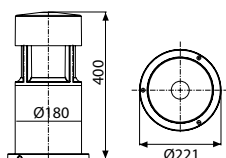

8841 H 700

8841.66X	LED	16,8W	2200 lm	4000 K
8841.67X	LED	16,8W	2010 lm	3000 K
8841.36X	LED	25W	2850 lm	4000 K
8841.37X	LED	25W	2630 lm	3000 K