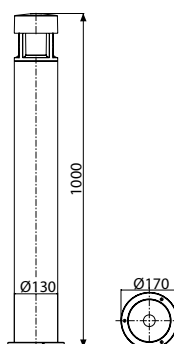

Diffusore in policarbonato
Polycarbonate diffuser

Installazione a muro o su muretto

Wall mounting or on a low fencing wall

3056.00X		A60	75W	E27	
3056.92X		TC-D	10W	G24 d-1	
3056.66X	LED		15W	2300 lm	4000 K
3056.67X	LED		15W	2300 lm	3000 K

3052.00X		A60	75W	E27	
3052.83X		TC-T	26W	GX24 d-3	
3052.66X	LED		15W	2300 lm	4000 K
3052.67X	LED		15W	2300 lm	3000 K

3051.00X		A60	75W	E27	
3051.83X		TC-T	26W	GX24 d-3	
3051.66X	LED		15W	2300 lm	4000 K
3051.67X	LED		15W	2300 lm	3000 K

3050.00X		A60	75W	E27	
3050.83X		TC-T	26W	GX24 d-3	
3050.66X	LED		15W	2300 lm	4000 K
3050.67X	LED		15W	2300 lm	3000 K