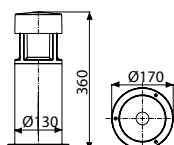

3051 H 650

3051.00X		A60	75W	E27	
3051.83X		TC-T	26W	GX24 d-3	
3051.66X	LED		15W	2300 lm	4000 K
3051.67X	LED		15W	2300 lm	3000 K