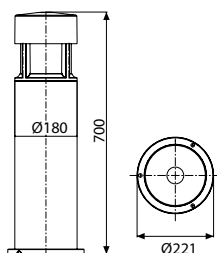

8840 H 1100

8840.66X	LED	16,8W	2200 lm	4000 K
8840.67X	LED	16,8W	2010 lm	3000 K
8840.36X	LED	25W	2850 lm	4000 K
8840.37X	LED	25W	2630 lm	3000 K