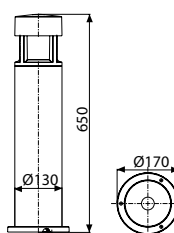

3050 H 1000

3050.00X		A60	75W	E27	
3050.83X		TC-T	26W	GX24 d-3	
3050.66X	LED		15W	2300 lm	4000 K
3050.67X	LED		15W	2300 lm	3000 K