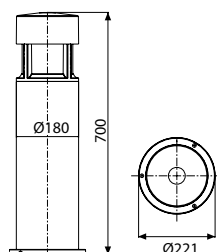

8140 H 1100

8140.00X		A60	100W	E27
8140.35X		HIT	35W	G12