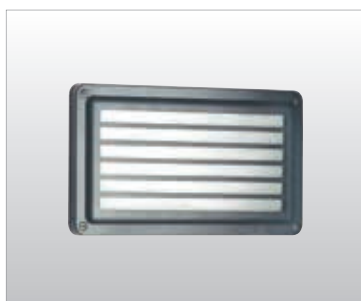

1091

1091.00X	LED	8W	E27		
1091.95X	TC-D	26W	G24 d-3		
1091.55X	LED	13W		1790 lm	4000 K
1091.56X	LED	13W		1790 lm	3000 K