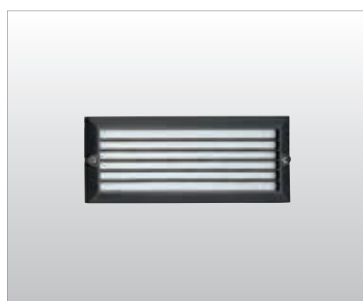

1093

1093.00X	LED	4,5W	E14	
1093.55X	LED	9W	1240 lm	4000 K
1093.56X	LED	9W	1160 lm	3000 K