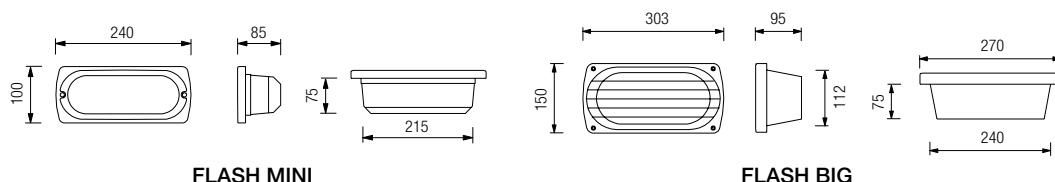

FLASH BIG

1036.00X		A60	60W	E27	
1036.95X		TC-D	26W	G24 d-3	
1036.55X		LED	13W	1790 lm	4000 K
1036.56X		LED	13W	1790 lm	3000 K

1035 MINI
1038 BIG