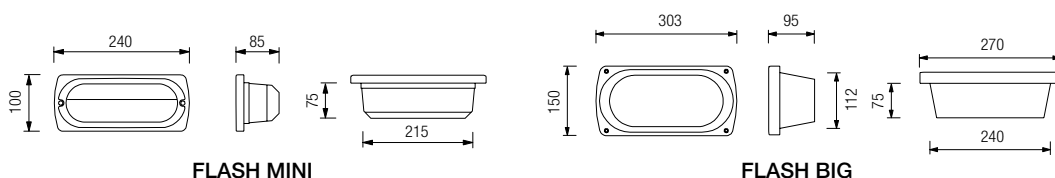

1039 MINI
1036 BIG