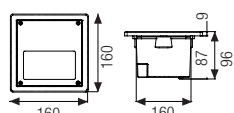

- **L'apparecchio viene fornito completo di lampadina**
  Bulb enclosed with the luminaire