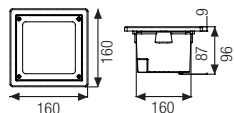

4094

- **4094.68X** LED 6,5W GX53 650 lm 4000 K
- **4094.69X** LED 6,5W GX53 650 lm 3000 K