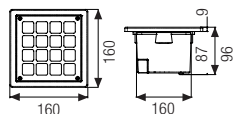

4091

- **4091.68X** LED 6,5W GX53 650 lm 4000 K
- **4091.69X** LED 6,5W GX53 650 lm 3000 K