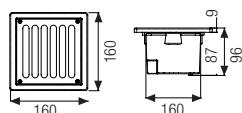

4092

- **4092.68X** LED 6,5W GX53 650 lm 4000 K
- **4092.69X** LED 6,5W GX53 650 lm 3000 K