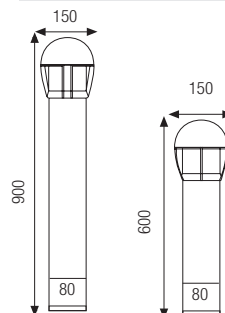

- 8133.06X  LED 11W E27

8030 H 1050 - 8034 H 600  
8130 H 1050 - 8134 H 600

Diffusore in policarbonato opale / Opal polycarbonate diffuser

- 8034.06X  LED 13W E27

- 8030.06X  LED 13W E27

Diffusore in policarbonato trasparente / Transparent polycarbonate diffuser  
Apparecchio a luce indiretta / Indirect light luminaire

- 8130.06X  LED 13W E27

- 8134.06X  LED 13W E27

8032 H 900 - 8031 H 600  
8132 H 900 - 8131 H 600

Diffusore in policarbonato opale / Opal polycarbonate diffuser

- 8032.06X  LED 11W E27

- 8031.06X  LED 11W E27

Diffusore in policarbonato trasparente / Transparent polycarbonate diffuser  
Apparecchio a luce indiretta / Indirect light luminaire

- 8132.06X  LED 11W E27

- 8131.06X  LED 11W E27

- L'apparecchio viene fornito completo di lampadina  
Bulb enclosed with the luminaire