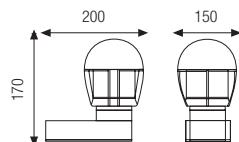

8030 H 1050 - 8034 H 600
8130 H 1050 - 8134 H 600

Diffusore in policarbonato opale / Opal polycarbonate diffuser

- 8034.06X LED 13W E27

- 8030.06X LED 13W E27

Diffusore in policarbonato trasparente / Transparent polycarbonate diffuser
Apparecchio a luce indiretta / Indirect light luminaire

- 8130.06X LED 13W E27

- 8134.06X LED 13W E27