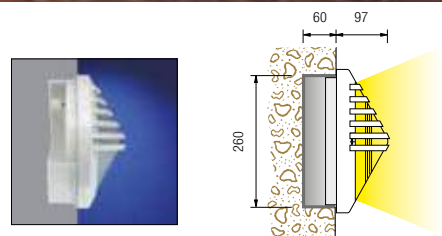

ACCESSORIO / ACCESSORY
CS 93

Cassaforma in tecnopolimero da incassare a filo muro prima dell'installazione della lampada.
Ø mm 260 h mm 60.

Technopolymer holder to be recessed flush with the wall before the installation of the luminaire.

Ø mm 260 - h mm 60.