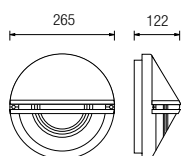

9324

9324.00X		A60	75W	E27	
9324.96X		TC-D	18W	G24 d-2	
9324.66X	LED		17W	2300 lm	4000 K
9324.67X	LED		17W	2300 lm	3000 K