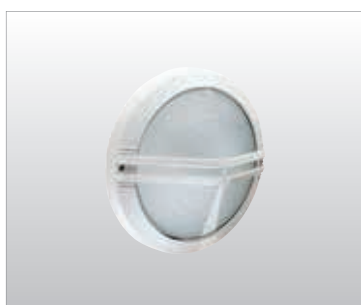

9321

9321.00X	LED	10W	E27
9321.96X	TC-D	18W	G24 d-2
9321.66X	LED	17W	2300 lm 4000 K
9321.67X	LED	17W	2300 lm 3000 K