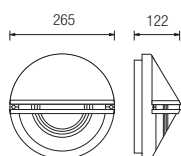

9324

9324.00X	LED	10W	E27
9324.96X	TC-D	18W	G24 d-2
9324.66X	LED	17W	2300 lm 4000 K
9324.67X	LED	17W	2300 lm 3000 K