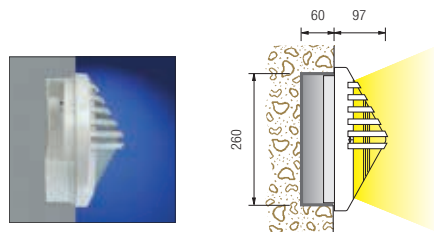

ASTRA

Apparecchio per interni ed esterni costituito da:

- Corpo in alluminio pressofuso verniciato
- Diffusore in vetro satinato oppure policarbonato opale
- Parabola riflettente in alluminio
- Guarnizione in EPDM
- Viti di chiusura in acciaio inox
- A richiesta cassaforma in tecnopolimero per semincasso
- Verniciatura in polveri poliestere ad elevata resistenza ai raggi ultravioletti e alla corrosione

Indoor and outdoor luminaire constructed of:

- Painted die-cast aluminium body
- Satin or opal polycarbonate diffuser
- Aluminium reflector
- EPDM gasket
- Stainless steel screws
- Technopolymer box for semi-recessing on request
- Painting using high resistance to UV and corrosion polyester powders

Colori - Colours

1. X=2 ☐ Bianco White
2. X=3 ☐ Nero Black
3. X=4 ☐ Silver

Diffusore - Diffuser

Codice-Code 00 9380
Vetro/Glass

Codice-Code 08 9380
Policarbonato opale
/Opal polycarbonate

Le lampadine vengono fornite solo su richiesta

Bulbs supplied only on request

Installazione a parete
Wall mounting

Incasso a parete
Recessed wall version

Cod. 9320 - 9321
Installazione a soffitto
Ceiling mounting

Doppia entrata cavi di alimentazione
Double power supply cables input

LED
L'apparecchio è fornito completo di alimentatore elettronico 220/240V 50/60Hz posizionato all'interno dell'apparecchio
The luminaire is supplied with a 220/240V 50/60Hz built-in power supply

Diffusore vetro
Glass diffuser

Diffusore policarbonato
Polycarbonate diffuser

OPTIONAL

cod. CS 93
Cassaforma in tecnopolimero da incassare a filo muro prima dell'installazione della lampada
Ø 260 mm - h 60 mm
Technopolymer holder to be recessed flush with the wall before the installation of the luminaire
Ø 260 mm - h 60 mm