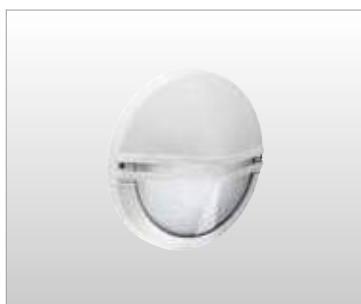

9322

9322.00X		A60	75W	E27	
9322.96X		TC-D	18W	G24 d-2	
9322.66X	LED		17W	2300 lm	4000 K
9322.67X	LED		17W	2300 lm	3000 K