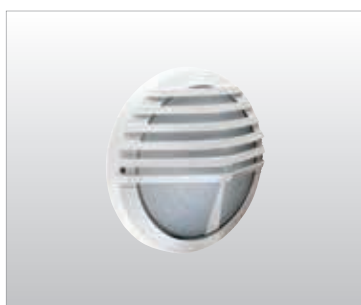

9324

9324.00X	LED	10W	E27
9324.96X	TC-D	18W	G24 d-2
9324.66X	LED	17W	2300 lm 4000 K
9324.67X	LED	17W	2300 lm 3000 K

- **Gli apparecchi della serie Astra sono forniti con diffusore in vetro. Su richiesta sono disponibili anche con diffusore in policarbonato.**

Astra series luminaires are supplied with a glass diffuser.
Available also with polycarbonate diffuser on request.