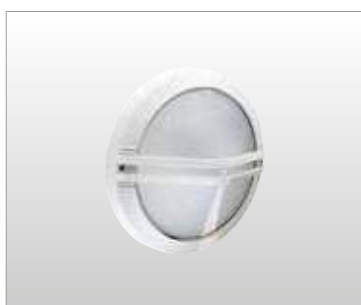

ASTRA

Apparecchio per interni ed esterni costituito da:

- Corpo in alluminio pressofuso verniciato
- Diffusore in vetro satinato oppure policarbonato opale
- Parabola riflettente in alluminio
- Guarnizione in EPDM
- Viti di chiusura in acciaio inox
- A richiesta cassaforma in tecnopolimero per semincasso
- Verniciatura in polveri poliestere ad elevata resistenza ai raggi ultravioletti e alla corrosione

Indoor and outdoor luminaire constructed of:

- Painted die-cast aluminium body
- Satin or opal polycarbonate diffuser
- Aluminium reflector
- EPDM gasket
- Stainless steel screws
- Technopolymer box for semi-recessing on request
- Painting using high resistance to UV and corrosion polyester powders

Diffusore vetro
Glass diffuser

Diffusore policarbonato
Polycarbonate diffuser

ACCESSORIO / ACCESSORY
CS 93

Cassaforma in tecnopolimero da incassare a filo muro prima dell'installazione della lampada.
Ø mm 260 h mm 60.

Technopolymer holder to be recessed flush with the wall before the installation of the luminaire.

Ø mm 260 - h mm 60.

9320

9320.00X		A60	75W	E27	
9320.96X		TC-D	18W	G24 d-2	
9320.66X	LED		17W	2300 lm	4000 K
9320.67X	LED		17W	2300 lm	3000 K