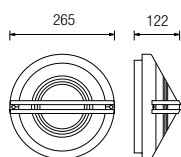

9322

9322.00X		A60	75W	E27	
9322.96X		TC-D	18W	G24 d-2	
9322.66X	LED		17W	2300 lm	4000 K
9322.67X	LED		17W	2300 lm	3000 K