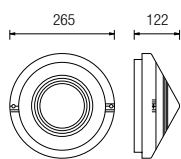

Diffusore vetro
Glass diffuser

Diffusore policarbonato
Polycarbonate diffuser

ACCESSORIO / ACCESSORY
CS 93

Cassaforma in tecnopolimero da incassare a filo muro prima dell'installazione della lampada.
Ø mm 260 h mm 60.

Technopolymer holder to be recessed flush with the wall before the installation of the luminaire.

Ø mm 260 - h mm 60.

9320

9320.00X		A60	75W	E27	
9320.96X		TC-D	18W	G24 d-2	
9320.66X	LED		17W	2300 lm	4000 K
9320.67X	LED		17W	2300 lm	3000 K