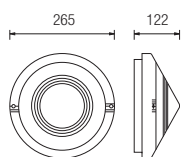

9321

9321.00X	LED	10W	E27
9321.96X	TC-D	18W	G24 d-2
9321.66X	LED	17W	2300 lm 4000 K
9321.67X	LED	17W	2300 lm 3000 K