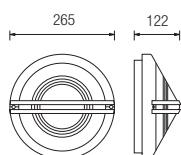

9322

9322.00X	LED	10W	E27
9322.96X	TC-D	18W	G24 d-2
9322.66X	LED	17W	2300 lm 4000 K
9322.67X	LED	17W	2300 lm 3000 K