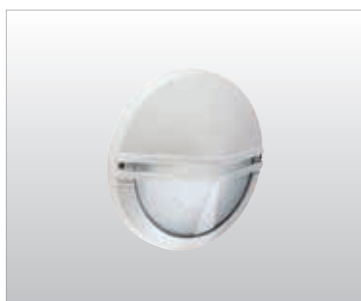

9322

9322.00X	LED	10W	E27
9322.96X	TC-D	18W	G24 d-2
9322.66X	LED	17W	2300 lm 4000 K
9322.67X	LED	17W	2300 lm 3000 K