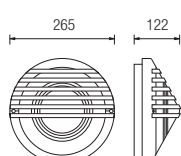

- **Gli apparecchi della serie Astra sono forniti con diffusore in vetro. Su richiesta sono disponibili anche con diffusore in policarbonato.**

Astra series luminaires are supplied with a glass diffuser.
Available also with polycarbonate diffuser on request.