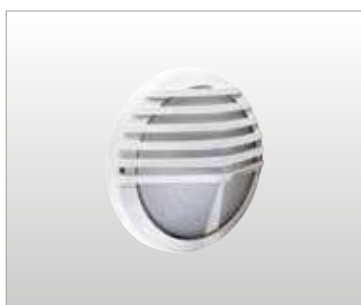

9324

9324.00X		A60	75W	E27	
9324.96X		TC-D	18W	G24 d-2	
9324.66X	LED		17W	2300 lm	4000 K
9324.67X	LED		17W	2300 lm	3000 K

- **Gli apparecchi della serie Astra sono forniti con diffusore in vetro. Su richiesta sono disponibili anche con diffusore in policarbonato.**

Astra series luminaires are supplied with a glass diffuser.
Available also with polycarbonate diffuser on request.