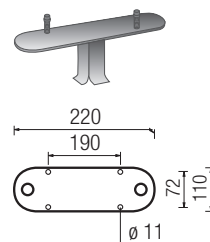

AIRONE

Apparecchio per interni ed esterni costituito da:

- Corpo in alluminio pressofuso verniciato
- Diffusore in policarbonato
- Parabola riflettente in alluminio
- Guarnizioni in EPDM
- Viti di chiusura in acciaio inox
- Verniciatura in polveri poliestere ad elevata resistenza ai raggi ultravioletti e alla corrosione

Indoor and outdoor luminaire constructed of:

- Painted die-cast aluminium body
- Polycarbonate diffuser
- Aluminium reflector
- EPDM gaskets
- Stainless steel screws
- Painting using high resistance to UV and corrosion polyester powders

AIRONE STELO

- Palo in alluminio estruso
- Corpo in alluminio pressofuso
- Diffusore in policarbonato
- Su richiesta controbases di fissaggio a terra CP 90

- Extruded aluminium post
- Painted die-cast aluminium structure
- Polycarbonate diffuser
- Root mount for pedestal luminaire ground fixing CP 90 on request

Colori - Colours

1. X=9 Antracite
   Anthracite
2. X=4 Silver

Diffusore - Diffuser

Codice-Code **08 9040**
Policarbonato/Polycarbonate

AIRONE
Installazione a parete
Wall mounting

AIRONE STELO
Installazione a terra
Floor mounting

Entrata singola cavi di alimentazione
Single power supply cables input

LED
Led a tensione di rete 220/240V 50/60Hz.
Connessione diretta alla rete di alimentazione
senza necessità di alimentatore.
LED's direct operation at 230/240V 50/60Hz.
No power supply is required.

IK 07

OPTIONAL Cod. CP 90

Per/for 9047 - 9048
Flangia: accessorio per palo.
Flange: accessory for post.