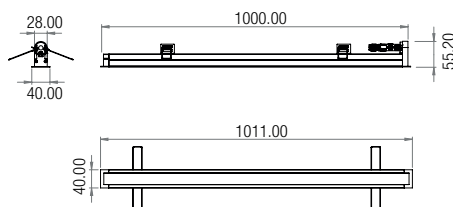

**Foro incasso
500x30 mm**
Recessed hole
500x30 mm

5151 L 1000 mm

5151.66X	LED	30W	24V	3700 lm	4000 K
5151.67X	LED	30W	24V	3500 lm	3000 K