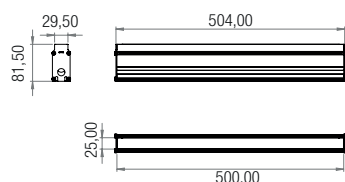

COMBO INCASSO LINEARE TRIMLESS A TERRA O A PARETE

GROUND OR WALL RECESSED COMBO LINEAR TRIMLESS

Cassaforma obbligatoria

It is mandatory to use the formwork

5110 L 500 mm

5110.66X	LED	15W	24V	1850 lm	4000 K
5110.67X	LED	15W	24V	1750 lm	3000 K

5111 L 1000 mm

5111.66X	LED	30W	24V	3700 lm	4000 K
5111.67X	LED	30W	24V	3500 lm	3000 K

5112 L 1500 mm

5112.66X	LED	45W	24V	5550 lm	4000 K
5112.67X	LED	45W	24V	5250 lm	3000 K

Alimentatore IP67 power supply IP67

Cod. A75