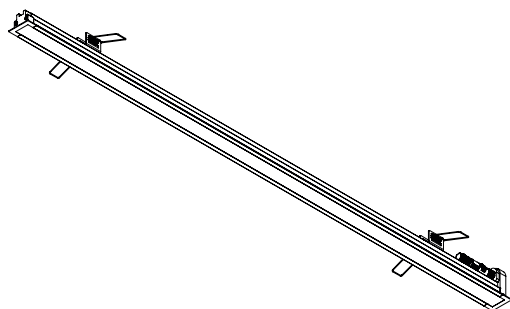

COMBO INCASSO LINEARE TRIM A PARETE O A SOFFITTO

WALL OR CEILING RECESSED COMBO LINEAR TRIM

Apparecchio a incasso installabile su superfici con spessori variabili da 1 a 20 mm

Recessed luminaire for thicknesses from 1 to 20 mm

Sistema di fissaggio a molle

Spring fixing system

5150 L 500 mm

5150.66X	LED	15W	24V	1850 lm	4000 K
5150.67X	LED	15W	24V	1750 lm	3000 K