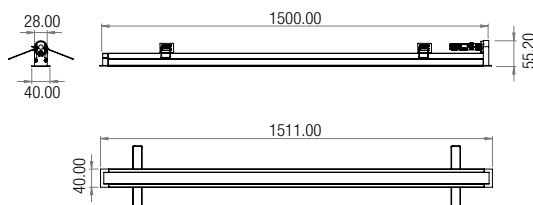

**Foro incasso
1000x30 mm**
Recessed hole
1000x30 mm

5152 L 1500 mm

5152.66X	LED	45W	24V	5550 lm	4000 K
5152.67X	LED	45W	24V	5250 lm	3000 K