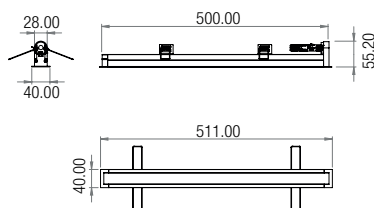

COMBO INCASSO LINEARE TRIM A PARETE O A SOFFITTO

WALL OR CEILING RECESSED COMBO LINEAR TRIM

Apparecchio a incasso installabile su superfici con spessori variabili da 1 a 20 mm

Recessed luminaire for thicknesses from 1 to 20 mm

Sistema di fissaggio a molle

Spring fixing system

5150 L 500 mm

5150.66X	LED	15W	24V	1850 lm	4000 K
5150.67X	LED	15W	24V	1750 lm	3000 K

**Foro incasso
500x30 mm**
Recessed hole
500x30 mm

5151 L 1000 mm

5151.66X	LED	30W	24V	3700 lm	4000 K
5151.67X	LED	30W	24V	3500 lm	3000 K

**Foro incasso
1000x30 mm**
Recessed hole
1000x30 mm

5152 L 1500 mm

5152.66X	LED	45W	24V	5550 lm	4000 K
5152.67X	LED	45W	24V	5250 lm	3000 K

**Foro incasso
1500x30 mm**
Recessed hole
1500x30 mm

Alimentatore IP20 power supply IP20

Cod. A60