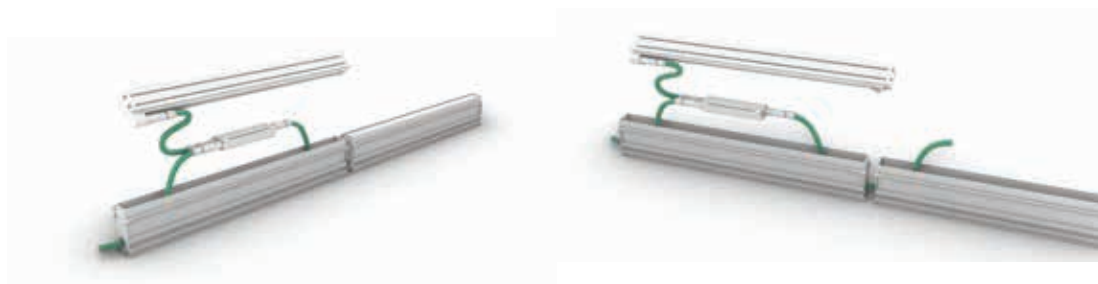

COMBO

COMBO RECESSED

Apparecchio lineare a incasso con LED a luce diffusa per esterni ed interni costituito da:

- Struttura in alluminio estruso verniciato
- LED mid power
- Diffusore in policarbonato ANTI-UV
- Guarnizione in silicone
- Viti di chiusura in acciaio inox
- Verniciatura in polveri poliestere ad elevata resistenza ai raggi ultravioletti e alla corrosione

Outdoor and indoor recessed diffuse light LED luminaire constructed of:

- Painted extruded and die-cast aluminium structure
- LED mid power
- ANTI-UV polycarbonate diffuser
- Silicon gasket
- Stainless steel screws
- Painting using high resistance to UV and corrosion polyester powders

COMBO SYSTEM

COMBO SYSTEM

L'APPARECCHIO COMBO GROUND PUÒ ESSERE INSTALLATO IN FILA CONTINUA PER UNA LUNGHEZZA ILLIMITATA.

COMBO CAN BE INSTALLED IN CONTINUOUS ROW FOR UNLIMITED LENGHT.

LA CONNESSIONE È FACILE E SICURA CON GLI ACCESSORI DA NOI FORNITI.

Fitting needed for leveling several appliances in a continuous row.

ACCESSORIO / ACCESSORY : Cod. CN 51

sistema di congiunzione IP68 H₂O STOP

a 2 poli per cavo Ø 5,8 / 6,9 mm - 176 x 30 x 20 mm

IP68 connecting device H₂O STOP with 2 poles for cables Ø 5,8 / 6,9 mm - 176 x 30 x 20 mm