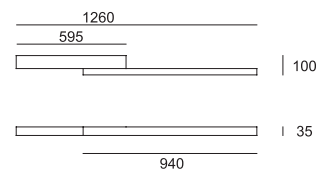

PLAFONIERA LED 30W 10,5W 220/240V

Code	Color	Led
812120	4 Corten	1 4000°K 4480 lm
	5 White	6 3000°K 4230 lm
	9 Black	

Led CRI >90 CE IP 40

PLAFONIERA LED 48,5W 220/240V

Code	Color	Led
812320	4 Corten	1 4000°K 7448 lm
	5 White	6 3000°K 7000 lm
	9 Black	

Led CRI >90 CE IP 40