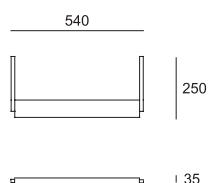

Led CRI >90  CE IP 40  

KIT ALIMENTAZIONE

Cavo elettrico trasparente cm. 200

Cavo colorato in tessuto a richiesta: 5 bianco - 8 rosso - 9 nero

Electric transparent cable cm. 200

Colored cables on request: 5 white - 8 red - 9 black