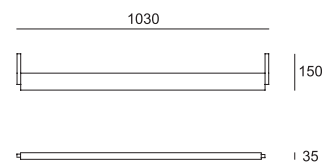

PLAFONIERA LED H150 - 19,5W 220/240V

Code	Color	Led
802520	4 Corten	1 4000°K 3000 lm
	5 White	6 3000°K 2832 lm
	9 Black	

PLAFONIERA LED H150 - 38W 220/240V

Code	Color	Led
802620	4 Corten	1 4000°K 5780 lm
	5 White	6 3000°K 5452 lm
	9 Black