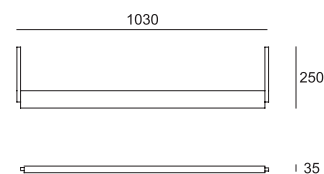

PLAFONIERA LED H250 - 38W 220/240V

Code	Color	Led
802820	4 Corten	1 4000°K 5780 lm
	5 White	6 3000°K 5452 lm
	9 Black