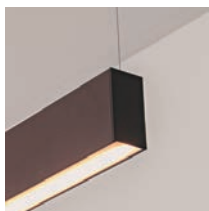

OMICRON LED SOSPENSIONE 220/240

OMICRON SOSPENSIONE
1 LINEA LED

240 led/mt 19,2 w/mt
Lm/m 1540/1580
24 Vdc CRI90 **A** SDCM3

30.000h $-20^{\circ}+40^{\circ}$ cm 2,5

Code - 10 cm

98510108

Color

- 3 Gold
- 4 Corten
- 5 White
- 7 Grey
- 9 Black

Led

- 1 4000°K
- 6 3000°K

OMICRON SOSPENSIONE
2 LINEE LED

240 led/mt 19,2 w/mt
Lm/m 3080/3160
24 Vdc CRI90 **A** SDCM3

30.000h $-20^{\circ}+40^{\circ}$ cm 2,5

Code - 10 cm

98510208

Color

- 3 Gold
- 4 Corten
- 5 White
- 7 Grey
- 9 Black

Led

- 1 4000°K
- 6 3000°K

SCHERMI

1 Satinato

4 Curvo

5 Prismatico

**Il codice del prodotto è riferito
a 10 cm di sospensione.
In fase d'ordine precisare
la misura della sospensione richiesta.**

Code number refer to 10 cm of suspension.
Ordering specify the length of the suspension required.

ACCESSORI CODE 98510108

Dettagli pag 22

9895
Schermo
antiabbagliamento

A: Color: 4-5-7-9 max cm 300 - 3 max cm 200