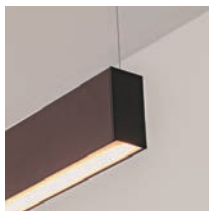

OMICRON LED SOSPENSIONE 220/240

OMICRON SOSPENSIONE
1 LINEA LED

240 led/mt 19,2 w/mt
Lm/m 1540/1580
24 Vdc CRI90 **A** SDCM3

30.000h $-20^{\circ}+40^{\circ}$ cm 2,5

Code - 10 cm

98510108

Color

- 3 Gold
- 4 Corten
- 5 White
- 7 Grey
- 9 Black

Led

- 1 4000°K
- 6 3000°K