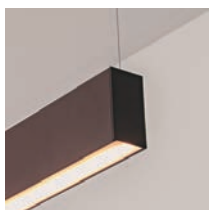

OMICRON LED SOSPENSIONE 220/240

OMICRON SOSPENSIONE
1+1 LINEE LED

240 led/mt 19,2 w/mt
Lm/m 1540+1540/1580+1580
24 Vdc CRI90 **A** SDCM3

30.000h $-20^{\circ} + 40^{\circ}$ cm 2,5

Code - 10 cm

98511108

Color

- 3 Gold
- 4 Corten
- 5 White
- 7 Grey
- 9 Black

Led

- 1 4000°K
- 6 3000°K