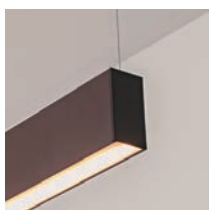

OMICRON LED SOSPENSIONE 220/240

OMICRON SOSPENSIONE
1+1 LINEE LED

240 led/mt 19,2 w/mt
Lm/m 1540+1540/1580+1580
24 Vdc CRI90 **A** SDCM3

30.000h $-20^{\circ} + 40^{\circ}$ cm 2,5

Code - 10 cm

98511108

Color

- 3 Gold
- 4 Corten
- 5 White
- 7 Grey
- 9 Black

Led

- 1 4000°K
- 6 3000°K

OMICRON SOSPENSIONE
1+2 LINEE LED

240 led/mt 19,2 w/mt
Lm/m 1540+3080/1580+3160
24 Vdc CRI90 **A** SDCM3

30.000h $-20^{\circ} + 40^{\circ}$ cm 2,5

Code - 10 cm

98511208

Color

- 3 Gold
- 4 Corten
- 5 White
- 7 Grey
- 9 Black

Led

- 1 4000°K
- 6 3000°K

SCHERMI

1 Satinato

4 Curvo

5 Prismatico

Cavi colorati a richiesta
Coloured cables on demand

- 5 White
- 8 Red
- 9 Black

ACCESSORI CODE 98511108

Dettagli pag 22

9895
Schermo
antiabbagliamento

A: Color: 4-5-7-9 max cm 300 - 3 max cm 200