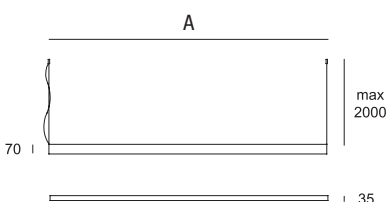

A: Color: 4-5-7-9 max cm 300 - 3 max cm 200