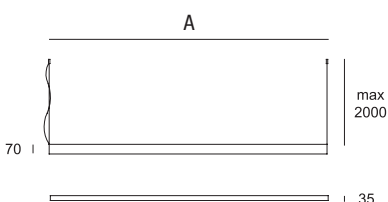

A: Color: 4-5-7-9 max cm 300 - 3 max cm 200