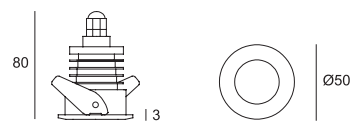

FARETTO INCASSO TONDO LED 1x4,5W - 240mA

Code	Color	Led	Optic
11324	1 Chrome	1 4000°K 400 lm	3 120° satinato
	2 Nickel (uso interno)	6 3000°K 360 lm