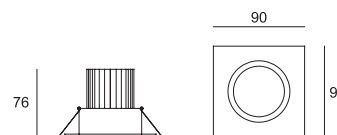

Faretto orientabile da incasso in metallo. Corpo faretto in ottone, ghiera in metallo. Applicazione con molle per controsoffitto.
Adjustable recessed metal spotlight. Copper structure, metal front piece. Application with springs for false ceiling.

Collegamento in serie.
Serial connection.

FARETTO INCASSO TONDO 1x6,6W - 350 mA

Code	Color	Led	Optic
11411	1 Chrome	1 4000°K - 650 lm	1 18°
	2 Nickel	6 3000°K - 600 lm	2 38°
	5 Matt White		3 54° vetro satinato
	9 Black		

FARETTO INCASSO TONDO 1x9,8W - 350 mA

Code	Color	Led	Optic
11412	1 Chrome	1 4000°K - 940 lm	1 18°
	2 Nickel	6 3000°K - 850 lm	2 38°
	5 Matt White	9 RGB 11,5W H81	3 54°
	9 Black	3 LED 45°	

DRIVERS

Utilizzare alimentatori 350mA pag 244
Use DRIVERS 350mA page 244