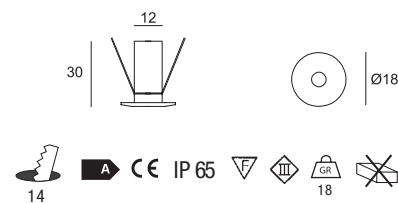

FARETTO INCASSO TONDO LED 1x0,5W - 24Vdc 20mA

Code	Color	Led	Optic
11301	1 Chrome 2 Nickel 5 White	1 Natural White 6 Warm White 2 Blue 4 Green 8 Red 9 RGB	120°