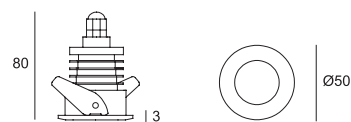

FARETTO INCASSO TONDO LED 1x1W - 350mA 100 lm 1x2W - 500mA 150 lm 1x3W - 750mA 200 lm

Code	Color	Led	Optic
11304	1 Chrome	1 4000/4500°K	1 25° trasparente
	2 Nickel (uso interno)	5 5000/5500°K	2 40° trasparente
11344	6 Steel	6 3000/3200°K	3 120° satinato
		9 RGB 3W 350 mA