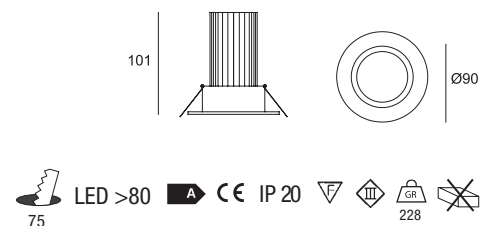

FARETTO INCASSO TONDO 1x9,8W - 350 mA

Code	Color	Led	Optic
11402	1 Chrome	1 4000°K 940 lm	1 18°
	2 Nickel	6 3000°K 850 lm	2 38°
	5 Matt White	9 RGB 11,5W H81	3 54°
	9 Black	3 LED 45°