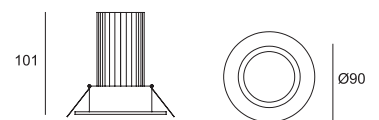

FARETTO INCASSO TONDO 1x9,8W - 350 mA

Code	Color	Led	Optic
11422	1 Chrome	1 4000°K - 940 lm	1 18°
	2 Nickel	6 3000°K - 850 lm	2 38°
	5 Matt White	9 RGB 11,5W H81	3 54°
	9 Black	3 LED 45°