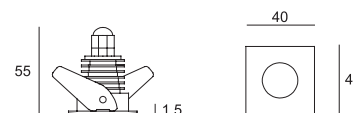

DRIVERS

Utilizzare alimentatori 350-500mA pag 244
Use DRIVERS 350-500mA page 244

ACCESSORI

1132
Cassaforma + OR
Mould + OR

Ø 62x95
4