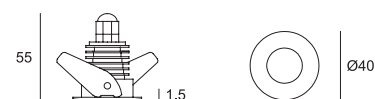

FARETTO INCASSO TONDO LED 1x1W - 350mA 100 lm
1x2W - 500mA 150 lm

Code	Color	Led	Optic
11303	1 Chrome	1 4000/4500°K	1 25° trasparente
	2 Nickel (uso interno)	6 3000/3200°K	2 40° trasparente
11343	6 Steel		3 120° satinato

FARETTO INCASSO QUADRO LED 1x1W - 350mA 100 lm
1x2W - 500mA 150 lm

Code	Color	Led	Optic
11313	1 Chrome	1 4000/4500°K	1 25° trasparente
	2 Nickel (uso interno)	6 3000/3200°K	2 40° trasparente
11353	6 Steel		3 120° satinato