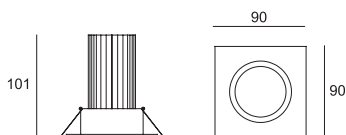

LED >80
A
CE
IP 20
III
GR 207

DRIVERS

Utilizzare alimentatori 350mA pag 244
Use DRIVERS 350mA page 244