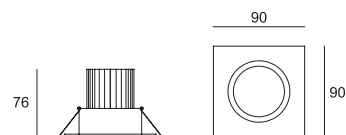

LED >80
A
CE
IP 20
III
GR 132

FARETTO INCASSO TONDO 1x9,8W - 350 mA

Code	Color	Led	Optic
11432	1 Chrome	1 4000°K - 940 lm	1 18°
	2 Nickel	6 3000°K - 850 lm	2 38°
	5 Matt White	9 RGB 11,5W H81	3 54°
	9 Black	3 LED 45°