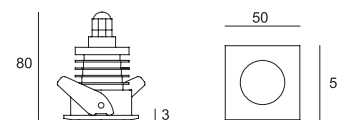

FARETTO INCASSO QUADRO LED **1x4,5W - 240mA**

Code	Color	Led	Optic
11334	1 Chrome	1 4000°K 400 lm	3 120° satinato
	2 Nickel (uso interno)	6 3000°K 360 lm