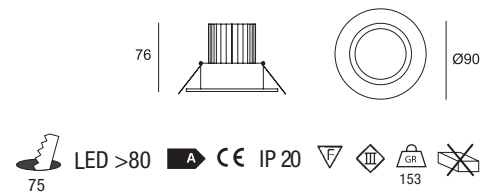

Faretto orientabile da incasso. Corpo faretto in ottone. Ghiera in metallo. Applicazione con molle per controsoffitto.
Adjustable recessed spotlight. Copper structure, metal front piece. Application with springs for false ceiling.

Collegamento in serie.
Serial connection.

FARETTO INCASSO TONDO 1x6,6W - 350 mA

Code	Color	Led	Optic
11401	1 Chrome	1 4000°K 650 lm	1 18°
	2 Nickel	6 3000°K 600 lm	2 38°
	5 Matt White		3 54°
	9 Black		

FARETTO INCASSO TONDO 1x9,8W - 350 mA

Code	Color	Led	Optic
11402	1 Chrome	1 4000°K 940 lm	1 18°
	2 Nickel	6 3000°K 850 lm	2 38°
	5 Matt White	9 RGB 11,5W H81	3 54°
	9 Black	3 LED 45°	

DRIVERS

Utilizzare alimentatori 350mA pag 244
Use DRIVERS 350mA page 244