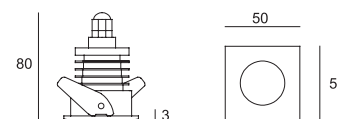

FARETTO INCASSO QUADRO LED **1x1W - 350mA 100 lm**
1x2W - 500mA 150 lm
1x3W - 700mA 200 lm

Code	Color	Led	Optic
11314	1 Chrome	1 4000/4500°K	1 25° trasparente
	2 Nickel (uso interno)	5 5000/5500°K	2 40° trasparente
11354	6 Steel	6 3000/3200°K	3 120° satinato
		9 RGB 3W 350 mA