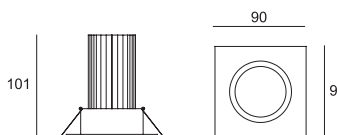

FARETTO INCASSO TONDO 1x9,8W - 350 mA

Code	Color	Led	Optic
11412	1 Chrome	1 4000°K - 940 lm	1 18°
	2 Nickel	6 3000°K - 850 lm	2 38°
	5 Matt White	9 RGB 11,5W H81	3 54°
	9 Black	3 LED 45°