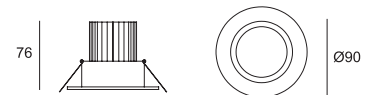

Faretto fisso da incasso. Corpo faretto in ottone. Ghiera in metallo. Applicazione con molle per controsoffitto.
Fixed recessed spotlight. Copper structure, metal front piece. Application with springs for false ceiling.

Collegamento in serie.
Serial connection.

FARETTO INCASSO TONDO 1x6,6W - 350 mA

Code	Color	Led	Optic
11421	1 Chrome	1 4000°K - 650 lm	1 18°
	2 Nickel	6 3000°K - 600 lm	2 38°
	5 Matt White		3 54°
	9 Black		

FARETTO INCASSO TONDO 1x9,8W - 350 mA

Code	Color	Led	Optic
11422	1 Chrome	1 4000°K - 940 lm	1 18°
	2 Nickel	6 3000°K - 850 lm	2 38°
	5 Matt White	9 RGB 11,5W H81	3 54°
	9 Black	3 LED 45°	

DRIVERS

Utilizzare alimentatori 350mA pag 244
Use DRIVERS 350mA page 244