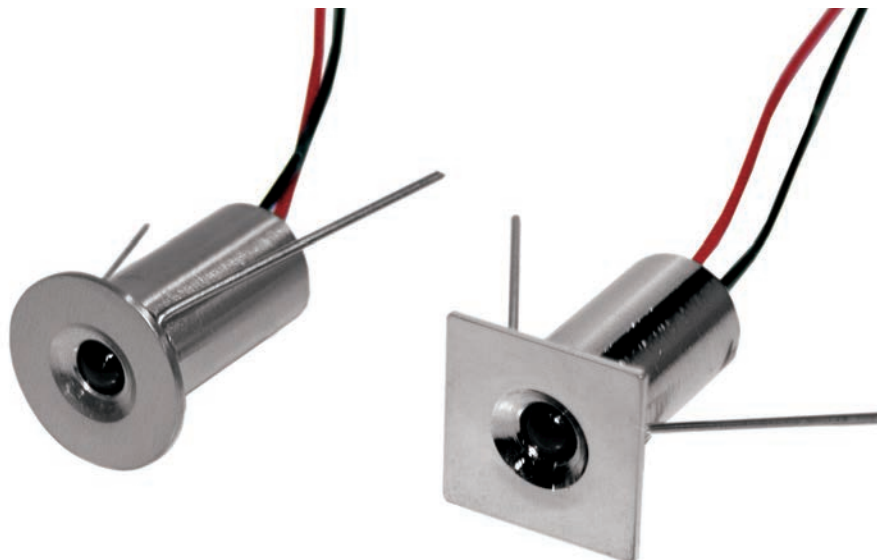

ORIONE

Design Athena

Faretto da incasso fisso per interno con corpo in ottone. Completo di molle per installazione.

Indoor fixed recessed metal spot light. Copper structure. Springs included.

Collegamento in parallelo.

Parallel connection.

FARETTO INCASSO TONDO LED 1x0,5W - 24Vdc 20mA

Code	Color	Led	Optic
11301	1 Chrome 2 Nickel 5 White	1 Natural White 6 Warm White 2 Blue 4 Green 8 Red 9 RGB	120°

FARETTO INCASSO QUADRO LED 1x0,5W - 24Vdc 20mA

Mould + OR

4 Ø 16x35

Faretto ad incasso fisso per interno/esterno, completo di molle per controsoffitto e cavo FROR cm.50.
Corpo in alluminio anodizzato, ghiera in ottone o acciaio AISI 316. Vetro temperato satinato. Calpestabile.

Indoor/outdoor fixed recessed spot light. Ceiling springs and wire FROR cm 50 included. Aluminium structure, copper or Steel AISI 316 front piece.
Tempered satin glass. Walkable.

Collegamento in serie.