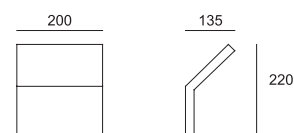

Led CRI >80 CE IP 40

PIANTANA LED 40W 220/240V DIMMERABILE

40W - 220/240v dimmerabile

Code	Color	Led
8680	5 White (cavo tessuto bianco) 7 Grey (cavo tessuto grigio) 9 Black (cavo tessuto nero)	6 3000°K 3800 lm

Cavo colorato rosso a richiesta
Red cable on demand