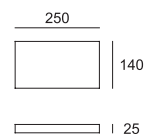

Led CRI >80 CE IP 40