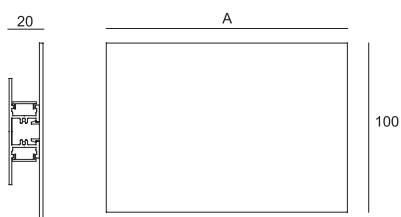

Code	Color
9493	2 Aluminium
	4 Corten max
	5 White max

ACCESSORI

Tappo
Dead-end

Code	Color
9456	2 Aluminium
	4 Corten
	5 White

max cm 200

Il codice del prodotto è riferito a 10 cm di profilo. In fase d'ordine precisare la misura del profilo richiesta.

Code number refer to 10 cm profile. Ordering, specify the length of the profile request.