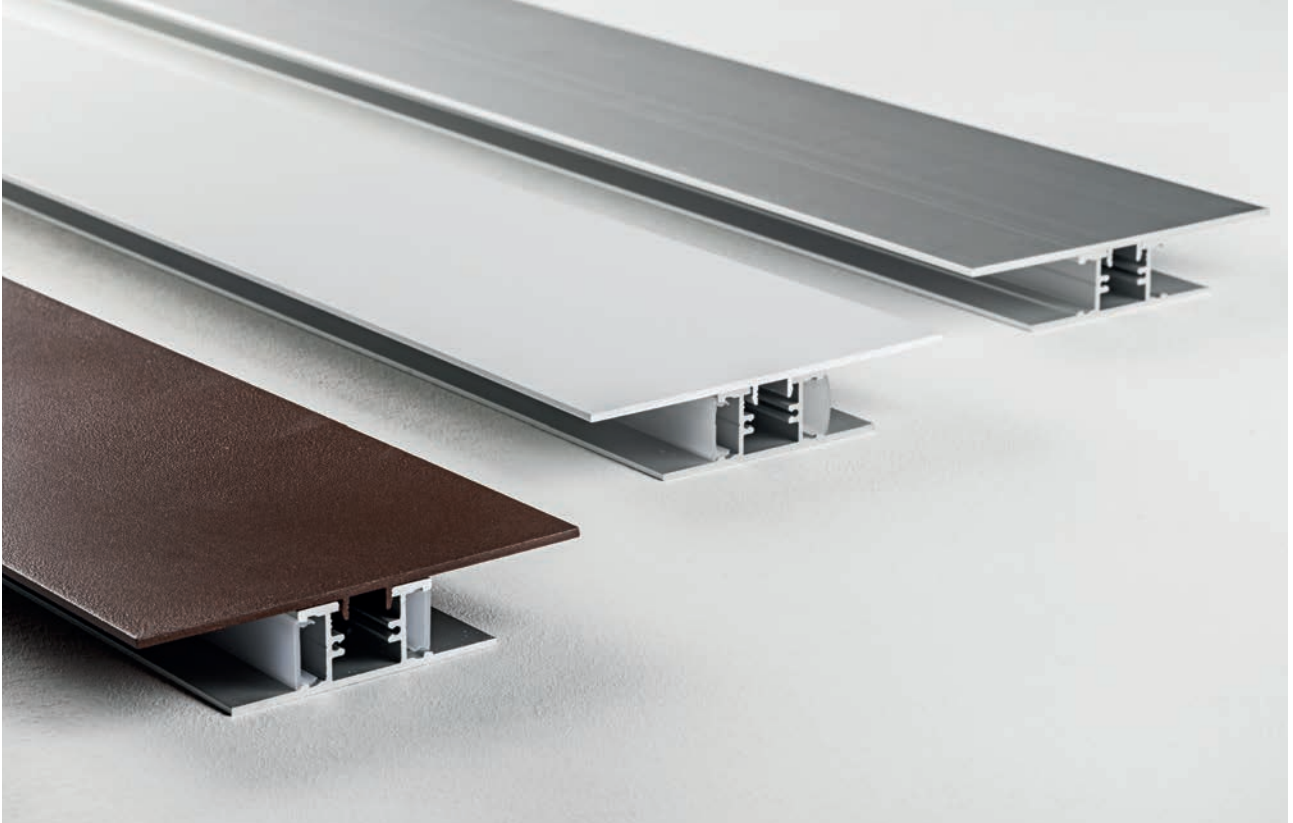

B-LIGHT

Design Athena

Profilo in alluminio anodizzato disponibile nelle finiture alluminio, bianco e corten. Lo spessore ridotto del profilo e la possibilità di inserire due linee di luce bi-direzionale ne permettono l'utilizzo in tutti gli ambienti creando una illuminazione diffusa e d'effetto.

Anodized aluminium profile available in aluminium, White and Corten finishings. The reduced thickness of the profile and the possibility to insert two lines of bidirectional light, allow the usage of it in every location, creating a diffused and impressive lighting.

Code	Color
9493	2 Aluminium
	4 Corten max
	5 White max

ACCESSORI

Tappo
Dead-end

Code	Color
9456	2 Aluminium
	4 Corten
	5 White

max cm 200

Il codice del prodotto è riferito a 10 cm di profilo. In fase d'ordine precisare la misura del profilo richiesta.

Code number refer to 10 cm profile. Ordering, specify the length of the profile request.