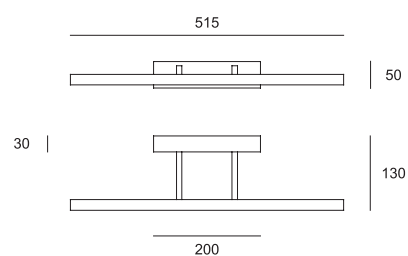

ARTE

Design Athena

Applique realizzata in metallo nelle versioni bianco e grigio con la nuova tecnologia led e con la possibilità di orientare le luci. Adatte all'illuminazione di quadri e specchi o come applique in ambienti lavorativi e abitativi.

Code	Color	Led
8730	5 White	1 4000°K 800 lm
	7 Grey	6 3000°K 770 lm

A richiesta misure personalizzate/Custom measurements on demand

Led CRI >90 A CE IP 40 GR 1000