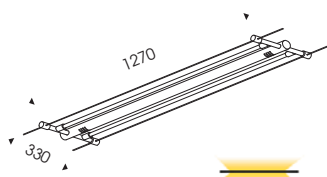

CE IP 20    

0254 7 grigio met. - metal grey
220/240V T5 2x54W max

CE IP 20    

ACCESSORI

Coppia Ottiche Microdarklight alluminio anodizzato brillante.
Luce diretta/indiretta.
Couple brilliant anodized aluminium optique Microdarklight. Direct/indirect light.