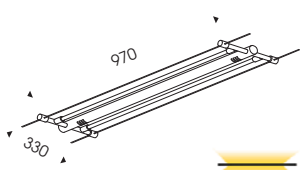

FOCUS 300

Design Athena

Sorgente fluorescente

Fluorence lighting source

INTERASSE 300 MM

0239 7 grigio met. - metal grey
220/240V T5 2x39W max

CE IP 20