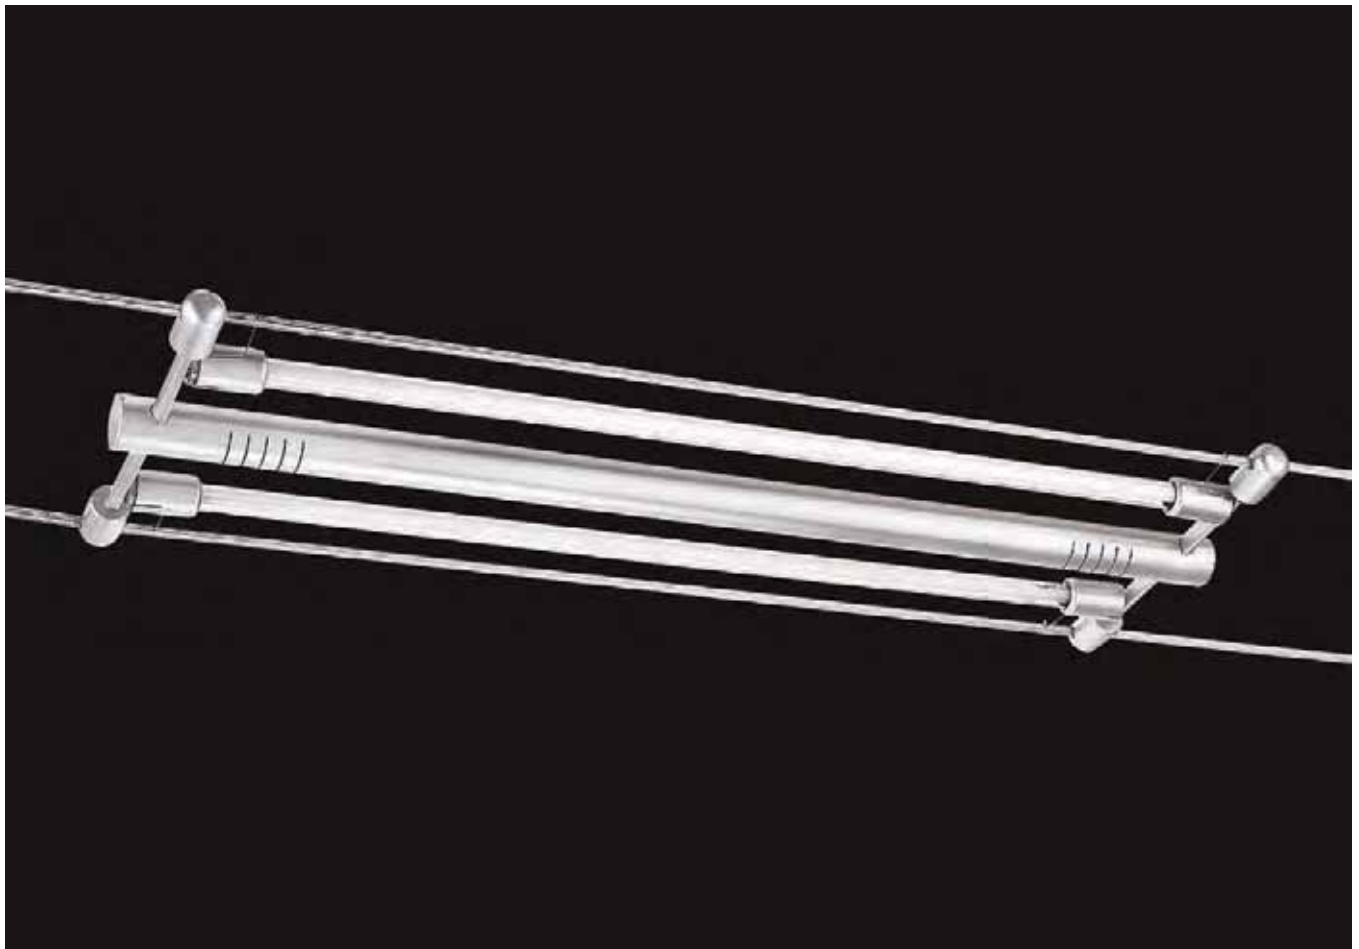

0215 per 0292

355

FOCUS 300

Design Athena

Sorgente fluorescente

Fluorence lighting source

INTERASSE 300 MM

0239 7 grigio met. - metal grey
220/240V T5 2x39W max