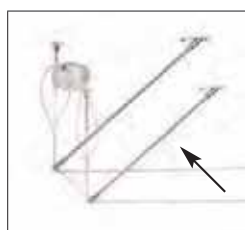

246

0208 1 cromo - chrome

Coppia staffa sostegno + rinforzo per staffa altezza massima 250 mm
Couple ceiling support bracket + reinforcements bracket max height 250 mm

343

0203 1 cromo - chrome

Coppia sostegno cavi per tesate molto lunghe o quando vi siano numerosi corpi lampade
Twin support cables for long sections or with many lamps

168

0209 1 cromo - chrome

Kit tendicavo snodato composto da 4 tiranti e 4 isolanti - interasse 300 mm
Jointed cable 4 tightening and 4 insulating distance 300 mm

310

0204 1 cromo - chrome

Distanziatore per tendere i cavi a soffitto in assenza di pareti
Distance piece for tightening cables to ceiling without walls

613

0210 7 grigio met. - metal grey

Kit tendicavo snodato composto da 4 tiranti, 2 isolanti e scatola per alimentazione elettrica interasse 300 mm
Jointed cable composed by 4 tightening, 2 insulating and electrical connectors, distance 300 mm