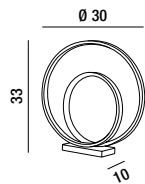

6621 B LC
Lampada da tavolo in metallo e alluminio verniciato a polvere colore bianco opaco con diffusore in silicone
Matt white powder-coated metal and aluminium table lamp with silicon diffuser

LED $\varnothing$ 28W 2240LM 3000K
LED