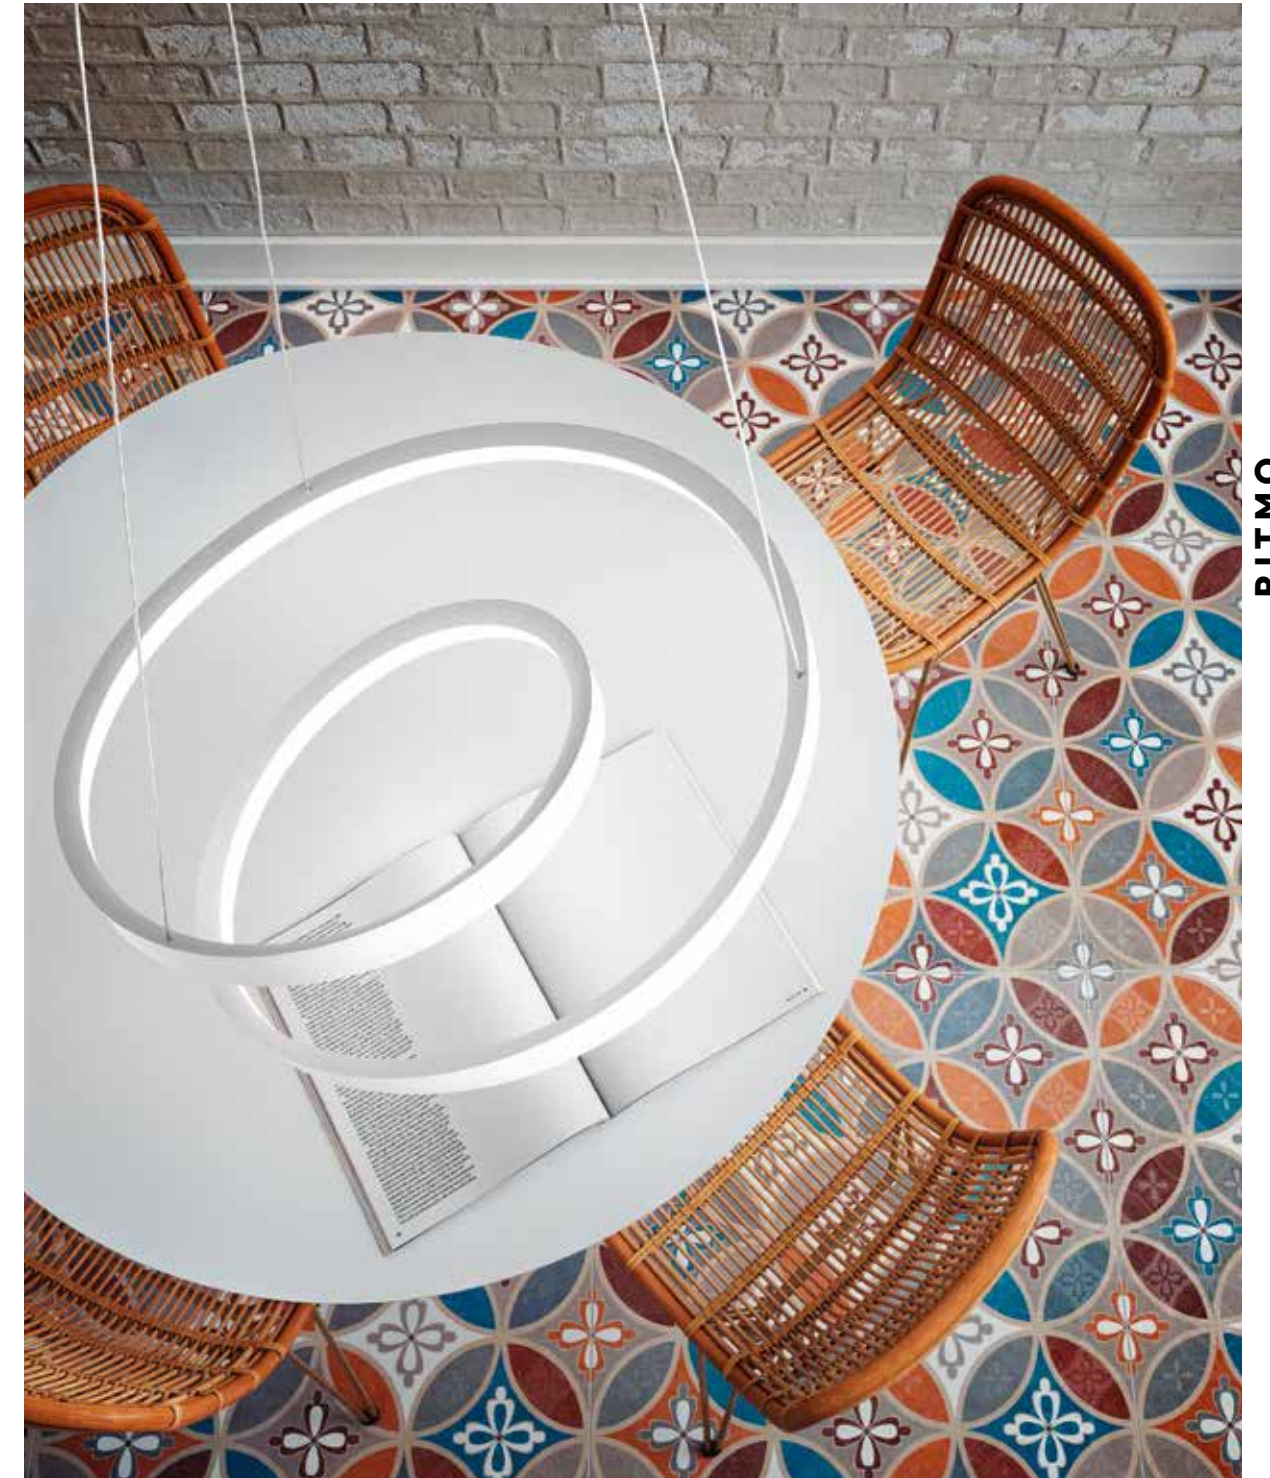

Sospensione in metallo e alluminio verniciato a polvere colore bianco opaco con diffusore in silicone, cavi regolabili in lunghezza
Matt white powder-coated metal and aluminium hanging lamp with silicon diffuser, cables adjustable in length

LED ϕ 70W 5600LM 3000K
H. REGOLABILE

Sospensione in metallo e alluminio verniciato a polvere colore bianco opaco con diffusore in silicone, cavi regolabili in lunghezza
Matt white powder-coated metal and aluminium hanging lamp with silicon diffuser, cables adjustable in length

LED ϕ 55W 4400LM 3000K
H. REGOLABILE