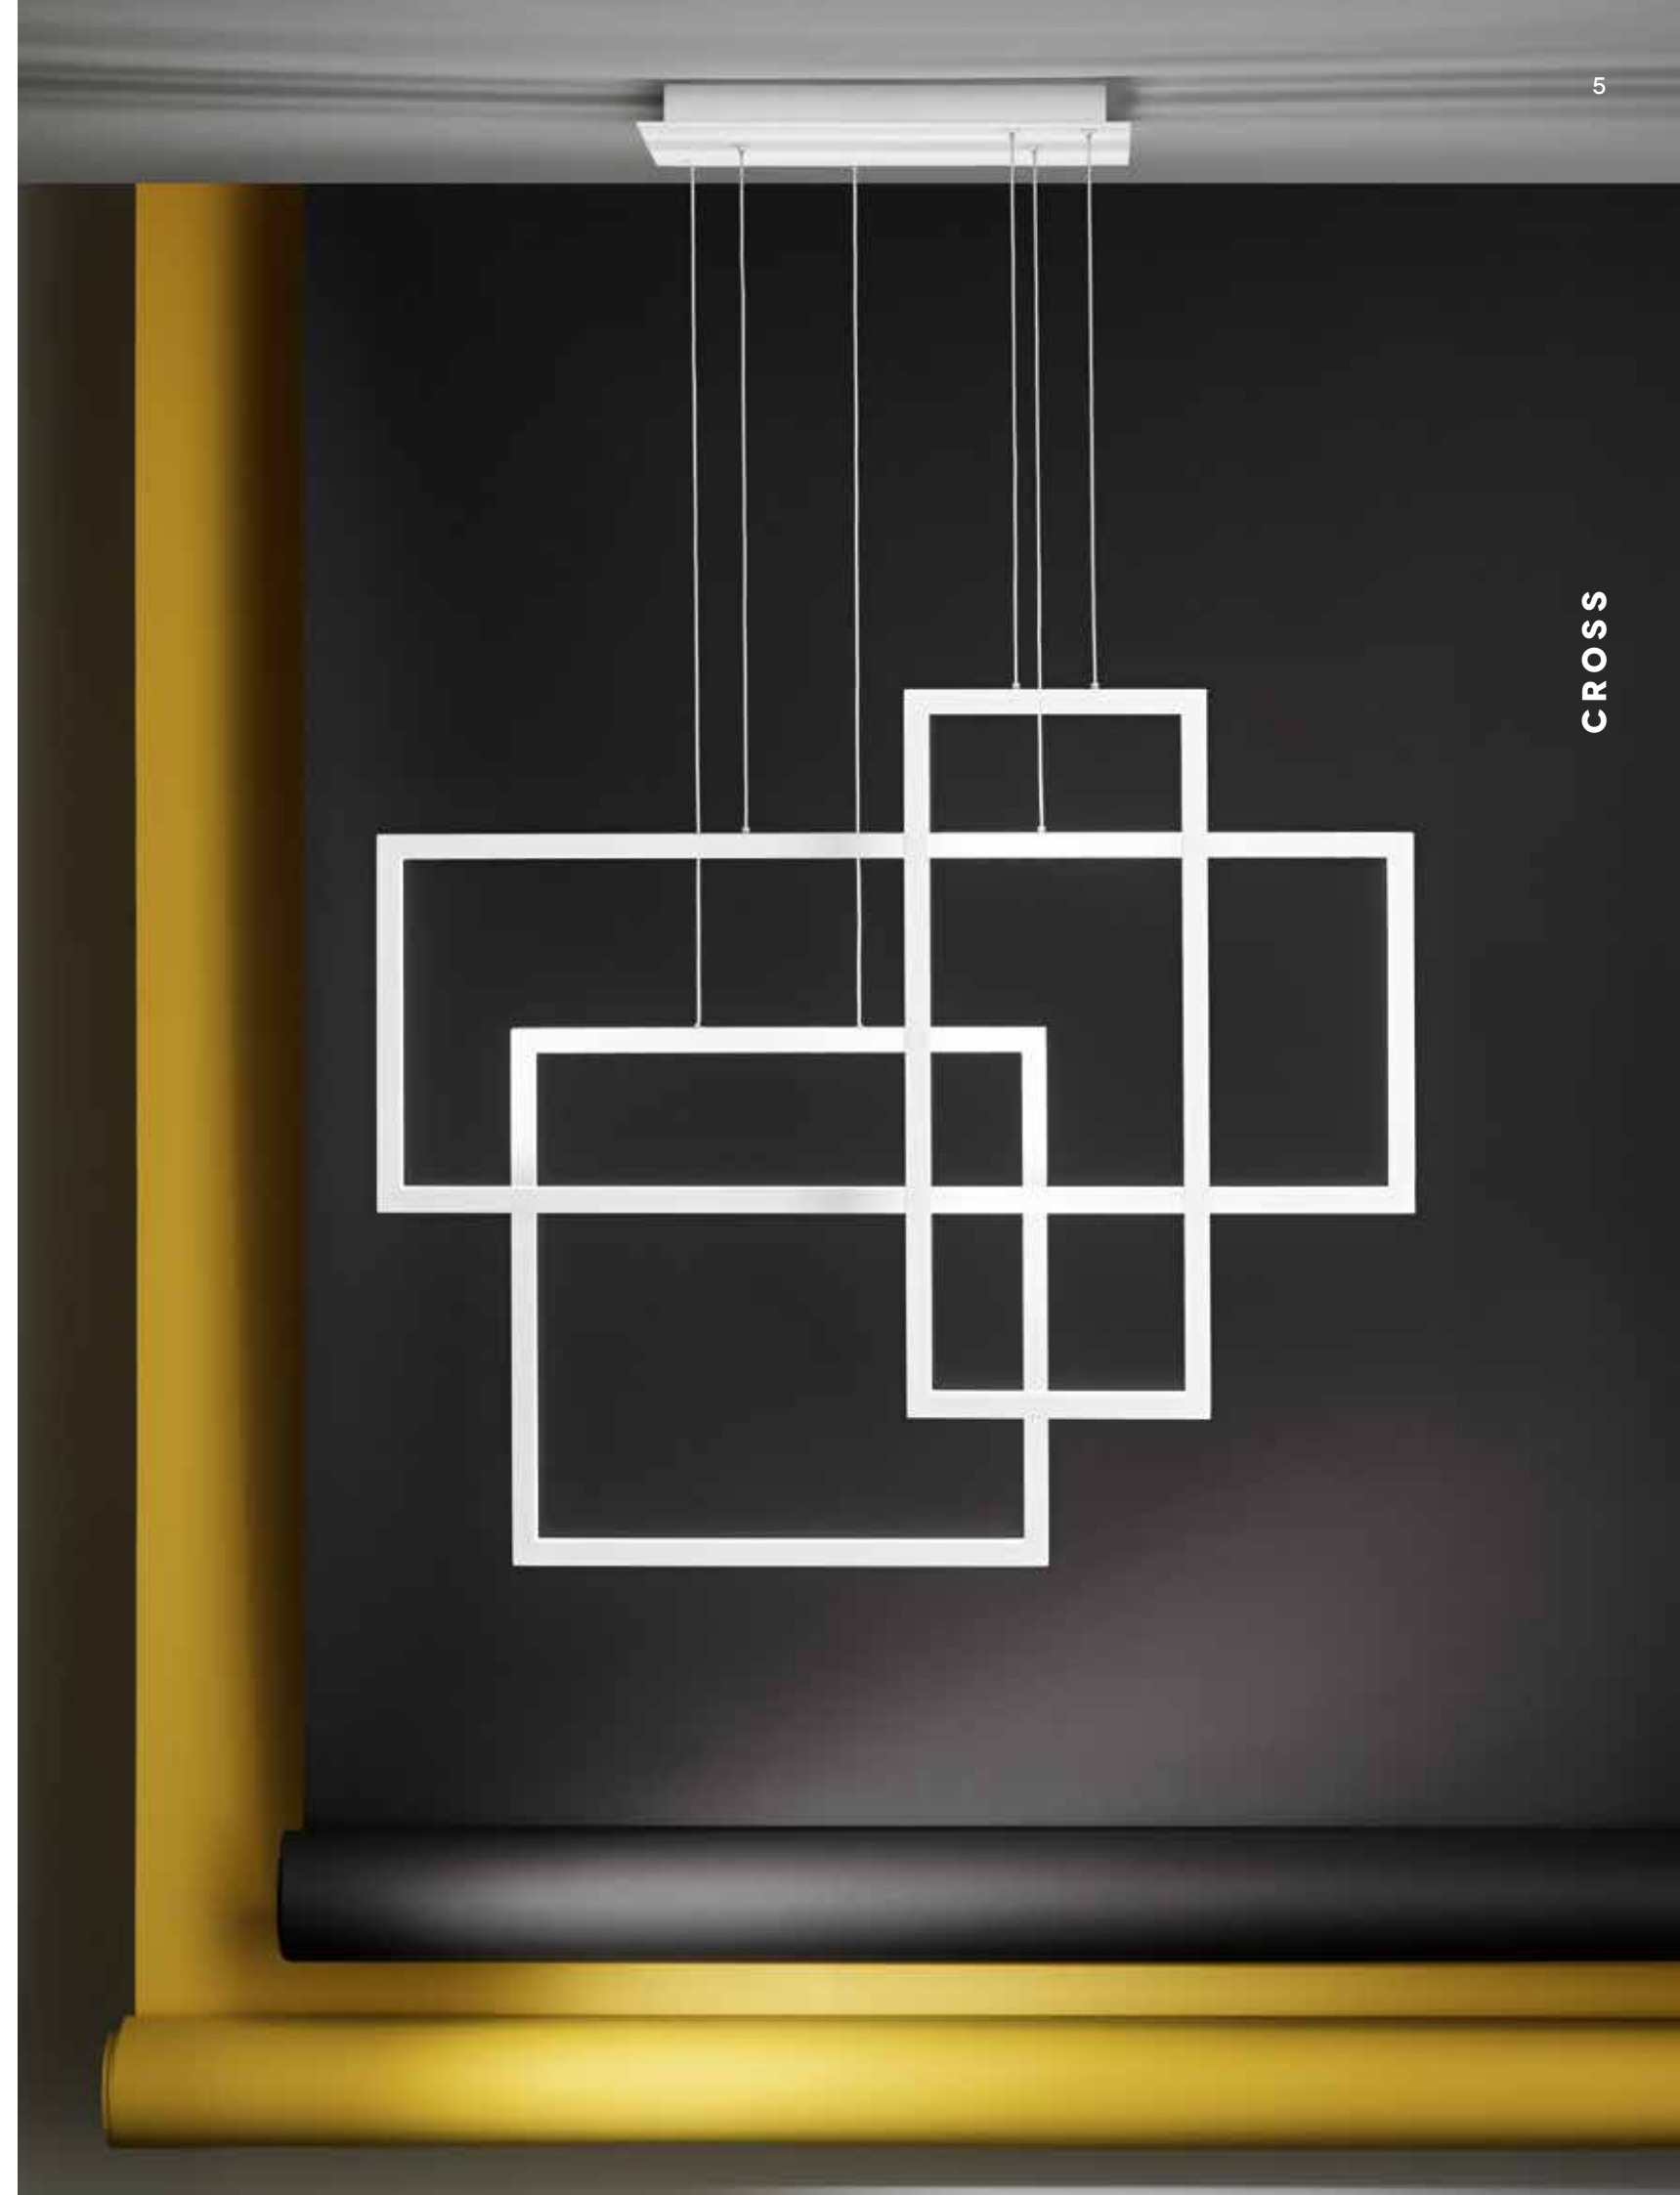

LED \varnothing 90W 6750LM 3000K
H. REGOLABILE

LED

6592 N LC

Sospensione composta da tre riquadri in alluminio verniciato a polvere colore nero opaco con diffusore in acrilico satinato, cavi regolabili in lunghezza
Hanging lamp consisting of three matt black powder-coated aluminium frames with satin acrylic diffuser, cables adjustable in length

LED \varnothing 90W 6750LM 3000K
H. REGOLABILE

LED

**6594 B LC**

Sospensione composta da due riquadri in alluminio verniciato a polvere colore bianco opaco con diffusore in acrilico satinato, cavi regolabili in lunghezza
Hanging lamp consisting of two matt white powder-coated aluminium frames with satin acrylic diffuser, cables adjustable in length