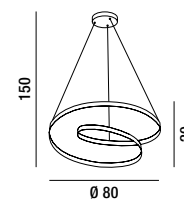

6618 E LC

Sospensione in metallo e alluminio verniciato a polvere colore cannella opaco con diffusore in silicone, cavi regolabili in lunghezza
Matt cinnamon powder-coated metal and aluminium hanging lamp with silicon diffuser, cables adjustable in length

LED $\varnothing$ 70W 5600LM 3000K
H. REGOLABILE