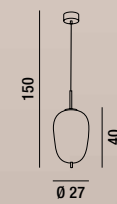

6672 B LC

Sospensione in vetro bianco soffiato e acidato,
montatura in metallo con finitura oro spazzolato.
Hanging lamp in frosted white blown glass
metal frame with brushed gold finish

LED $\varnothing$ 24W 1435LM 3000K
H. REGOLABILE