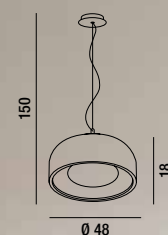

PANDORA

Doni incredibili furono consegnati a Pandora: da Afrodite la bellezza, da Apollo il talento per la musica, da Ermes l'astuzia e la curiosità, da Atena le vesti. Ecco perché la sua forma è ancora oggi così essenziale e così meravigliosa.

Incredible gifts were delivered to Pandora: beauty by Aphrodite, talent for music by Apollo, slyness and curiosity by Hermes, clothes by Athena. That is why its shape is still so essential and so wonderful.

6660 B
Sospensione in metallo verniciato a polvere colore bianco opaco, cavi regolabili in lunghezza
Matt white powder-coated metal hanging lamp, cables adjustable in length