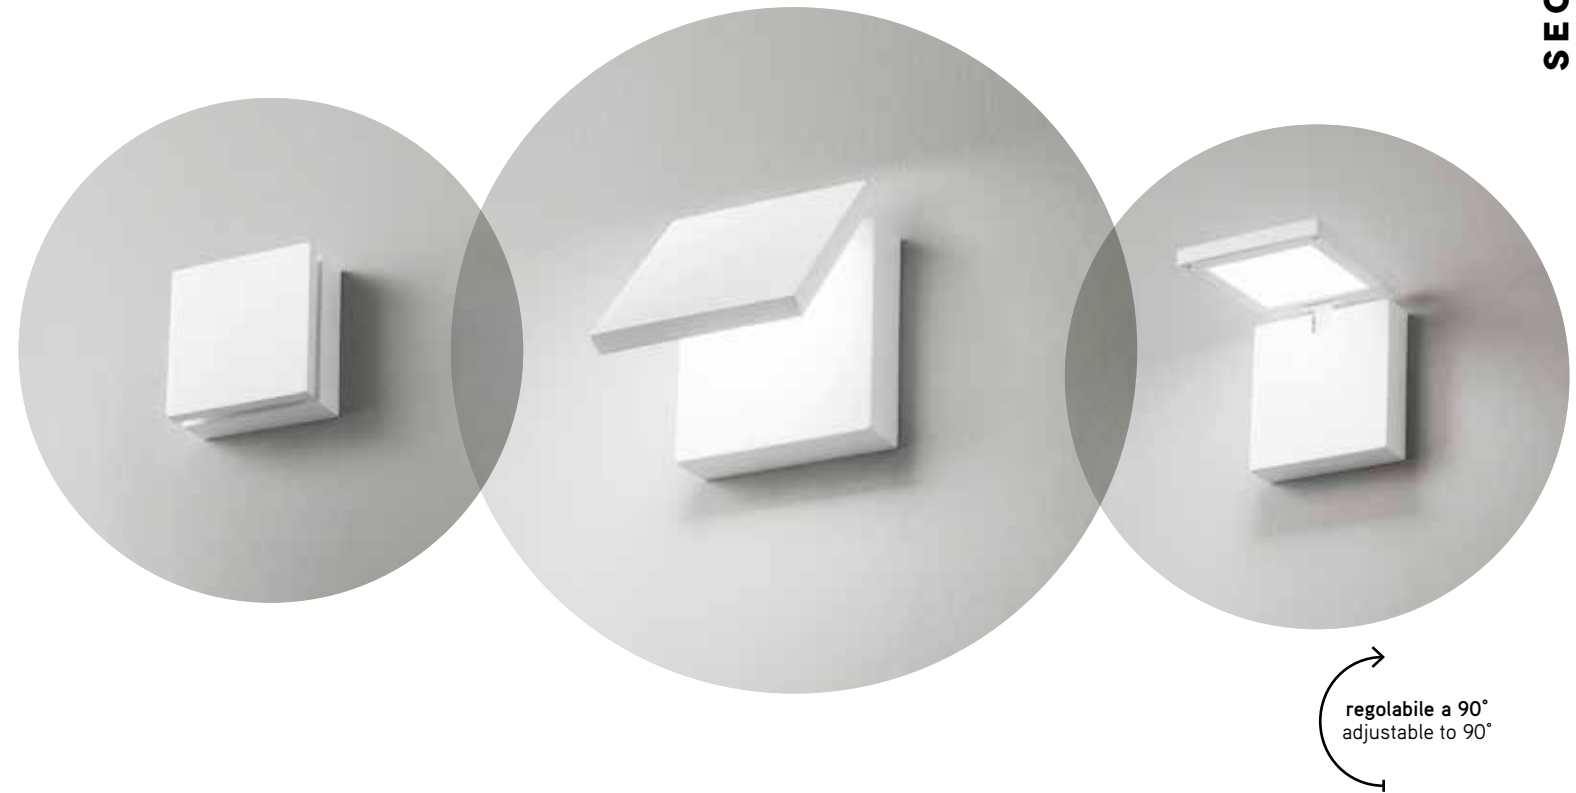

SECRET

6706 B LC

Applique in metallo verniciato a polvere colore bianco opaco con diffusore in acrilico satinato con angolazione regolabile 90°
Matt white powder-coated metal wall lamp with satin acrylic diffuser adjustable to 90°

LED 10W 700LM 3000K

Interruttore on/off con l'apertura/chiusura del diffusore
On/off switch and diffuser complete with opening/closing mechanism

6706 N LC

Applique in metallo verniciato a polvere colore nero opaco con diffusore in acrilico satinato con angolazione regolabile 90°
Matt black powder-coated metal wall lamp with satin acrylic diffuser adjustable to 90°

LED 10W 700LM 3000K

Interruttore on/off con l'apertura/chiusura del diffusore
On/off switch and diffuser complete with opening/closing mechanism