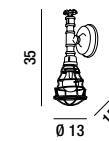

6590 BR

Applique con elementi idraulici in metallo con gabbietta copri lampadina, finitura bronzo anticato
Wall lamp with metal hydraulic fittings and light bulb cage, antique bronze finish

1XE27 MAX 40W
LAMPADINE ESCLUSE - BULBS NOT INCLUDED