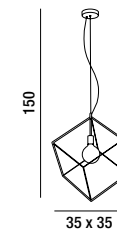

6693 N
Sospensione interamente
in metallo verniciato a
polvere colore nero opaco,
cavo regolabile in lunghezza.
Matt black powder-coated
all-metal hanging lamp,
cable adjustable in length

1XE27 MAX 40W
H. REGOLABILE

6693 OR
Sospensione interamente
in metallo verniciato a
polvere colore oro opaco,
Cavo regolabile in lunghezza.
Matt gold powder-coated
all-metal hanging lamp
cable adjustable in length

1XE27 MAX 40W
H. REGOLABILE

6692 N
Lampada da tavolo interamente
in metallo verniciato a
polvere colore nero opaco con
diffusore in vetro bianco
Matt black powder-coated
all-metal table lamp with
white glass diffuser

1XG9 MAX 28W

6692 OR
Lampada da tavolo interamente
in metallo verniciato a
polvere colore oro opaco con
diffusore in vetro bianco
Matt gold powder-coated
all-metal table lamp with
white glass diffuser

1XG9 MAX 28W