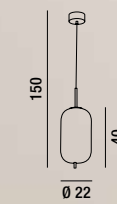

6670 B LC

Sospensione in vetro bianco soffiato e acidato, montatura in metallo con finitura oro spazzolato
Hanging lamp in frosted white blown glass metal frame with brushed gold finish

LED $\varnothing$ 24W 1435LM 3000K
H. REGOLABILE