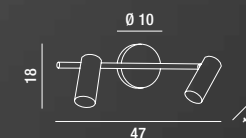

6642 B LC

Faretto a 2 luci in metallo verniciato a polvere bianco opaco con corpi luce orientabili (rotazione e inclinazione) e diffusori satinati
2 lights matt white powder-coated metal spotlight with adjustable (rotation and inclination) light bodies and satin diffusers

LED φ 2X4,5W 700LM 3000K

WLED