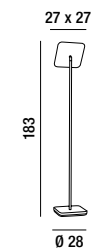

RADAR

Radars scandaglia il cielo ed è in continua ricerca, illumina ciò che è alto e lontano e ancora sconosciuto. Grazie alla sua flessibile costituzione si orienta e si muove affinché la luce possa correre su tutti i piani dello spazio.

Radars sounds the sky and is in continuous search, illuminates what is above, far away and still unknown. Thanks to its flexible constitution it directs and moves so that light can cross all planes of space.

COLORI DISPONIBILI
AVAILABLE COLOURS

RADAR

6587 B LC
Piantana in metallo verniciato a polvere colore bianco opaco con diffusore in acrilico satinato orientabile a 90°
Matt white powder-coated metal floor lamp with adjustable to 90° satin acrylic diffuser

LED $\varnothing$ 24W 1900LM 3000K
Dimmerabile - Dimmable

6587 N LC
Piantana in metallo verniciato a polvere colore nero opaco con diffusore in acrilico satinato orientabile a 90°
Matt black powder-coated metal floor lamp with adjustable to 90° satin acrylic diffuser

LED $\varnothing$ 24W 1900LM 3000K
Dimmerabile - Dimmable