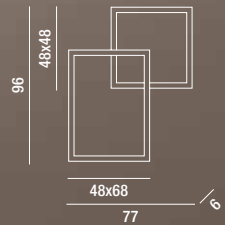

6596 B LC

Plafoniera composta da due riquadri in alluminio verniciato a polvere colore bianco opaco con diffusore in acrilico satinato
Ceiling lamp consisting of two matt white powder-coated aluminium frames with satin acrylic diffuser

LED $\varnothing$ 64W 4800LM 3000K

WLED

6596 N LC

Plafoniera composta da due riquadri in alluminio verniciato a polvere colore nero opaco con diffusore in acrilico satinato
Ceiling lamp consisting of two matt black powder-coated aluminium frames with satin acrylic diffuser

LED $\varnothing$ 64W 4800LM 3000K

WLED