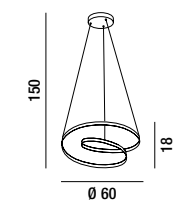

6620 B LC

Sospensione in metallo e alluminio verniciato a polvere colore bianco opaco con diffusore in silicone, cavi regolabili in lunghezza
Matt white powder-coated metal and aluminium hanging lamp with silicon diffuser, cables adjustable in length

LED ϕ 55W 4400LM 3000K
H. REGOLABILE