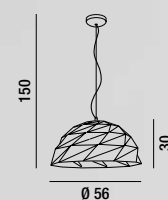

6624 B

Sospensione in metallo verniciato a polvere colore bianco opaco; paralume piegato e lavorato con taglio laser per permettere l'illuminazione anche della parte superiore
Matt white powder-coated metal hanging lamp; lampshade folded and worked with laser cutting to allow lighting of the upper part

3XE27 MAX 60W
H. REGOLABILE