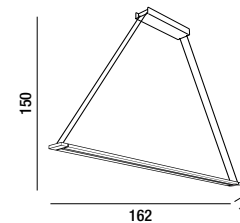

6631 B LC

Sospensione in metallo verniciato a polvere colore bianco opaco con diffusori in acrilico satinato, barre orientabili a 300° e cavi regolabili in lunghezza
Matt white powder-coated metal hanging lamp with satin acrylic diffusers, bars adjustable to 300° and cables adjustable in length

LED $\varnothing$ 2X35W 6400LM 3000K
H. REGOLABILE

LED