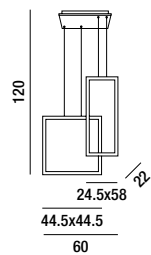

6594 B LC

Sospensione composta da due riquadri in alluminio verniciato a polvere colore bianco opaco con diffusore in acrilico satinato, cavi regolabili in lunghezza
Hanging lamp consisting of two matt white powder-coated aluminium frames with satin acrylic diffuser, cables adjustable in length

LED φ 64W 4800LM 3000K
H. REGOLABILE

6594 N LC

Sospensione composta da due riquadri in alluminio verniciato a polvere colore nero opaco con diffusore in acrilico satinato, cavi regolabili in lunghezza
Hanging lamp consisting of two matt black powder-coated aluminium frames with satin acrylic diffuser, cables adjustable in length

LED φ 64W 4800LM 3000K
H. REGOLABILE