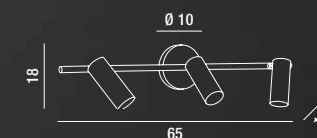

6644 B LC

Faretto a 3 luci in metallo verniciato a polvere bianco opaco con corpi luce orientabili (rotazione e inclinazione) e diffusori satinati
3 lights matt white powder-coated metal spotlight with adjustable (rotation and inclination) light bodies and satin diffusers

LED φ 3X4,5W 1050LM 3000K

WLED