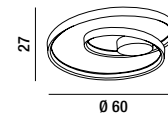

Ø 60

6617 B LC

Plafoniera in metallo e alluminio
verniciato a polvere colore bianco
opaco con diffusore in silicone
Matt white powder-coated metal
and aluminium ceiling lamp
with silicon diffuser

LED $\varnothing$ 55W 4400LM 3000K

LED

6617 E LC

Plafoniera in metallo e alluminio
verniciato a polvere colore cannella
opaco con diffusore in silicone
Matt cinnamon coloured powder-
coated metal and aluminium ceiling
lamp with silicon diffuser

LED $\varnothing$ 55W 4400LM 3000K

LED