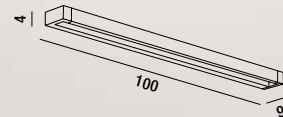

DIRECT THE LIGHT PLAYING WITH THE TILTING ELEMENT!

Downward or upward choosing among all the intermediate positions. Each degree generates a different and modifiable atmosphere that can change any time you want.