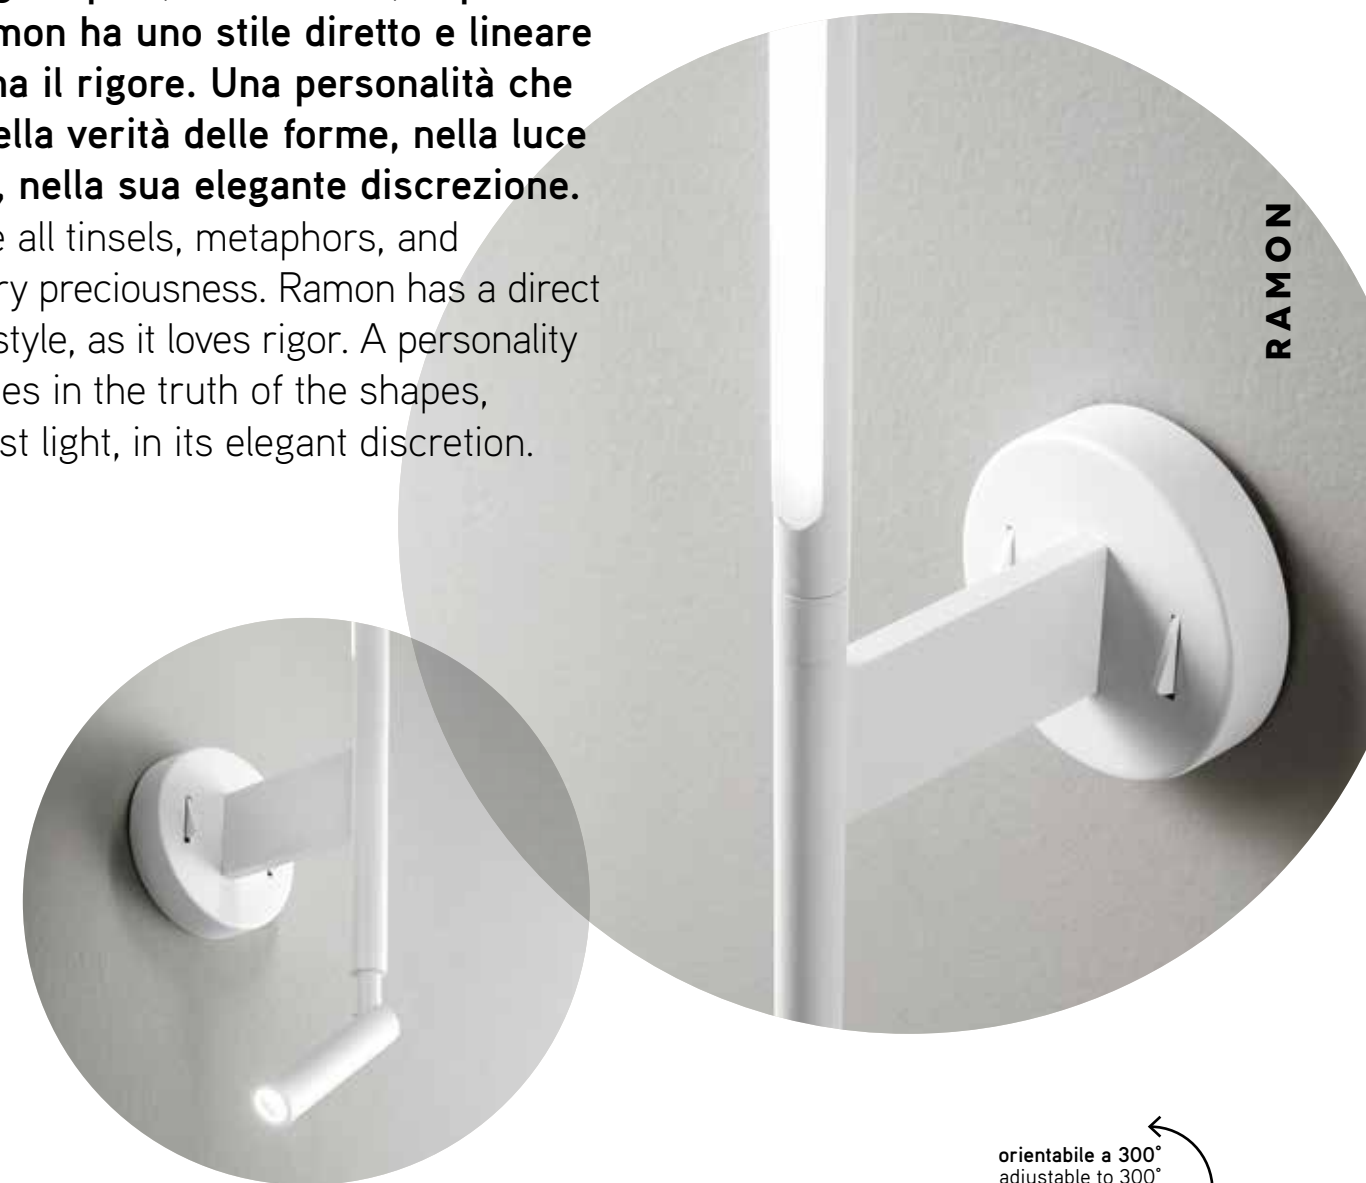

orientabile a 300°
adjustable to 300°

6654 B LC

Applique in metallo verniciato a polvere colore bianco opaco con diffusore in acrilico satinato. Diffusore e faretto a LED orientabili a 300°
Matt white powder-coated metal wall lamp with satin acrylic diffuser, diffuser and LED spotlight adjustable to 300°

LED ⚡ 6W 420LM + 3W 210LM 3000K

Doppio interruttore - Double switch

LED

6654 N LC

Applique in metallo verniciato a polvere colore nero opaco con diffusore in acrilico satinato. Diffusore e faretto a LED orientabili a 300°
Matt black powder-coated metal wall lamp with satin acrylic diffuser, diffuser and LED spotlight adjustable to 300°

LED ⚡ 6W 420LM + 3W 210LM 3000K

Doppio interruttore - Double switch

LED