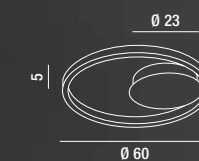

ECLIPSE

Come l'eclisse di sole:
rara, naturale e misteriosa.
Una coincidenza perfetta
genera un sottile profilo
di luce circolare. Eclipse
immortalizza un momento
di pura emozione.

As a solar eclipse: rare,
natural and mysterious.
A perfect coincidence
generates a light profile
thin and circular. Eclipse captures
a moment of pure emotion.

6700 B LC

Plafoniera in alluminio e metallo verniciato a polvere
colore bianco opaco con diffusore in acrilico, rosone
decentrabile con cavo da 350 cm di lunghezza
Matt white powder-coated metal and aluminium
ceiling lamp with acrylic diffuser, decentralizing
ceiling canopy with 350 cm long cable

LED 54W DIM. 2970LM 3000K
DIMMERABILE