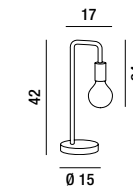

6607 N

Lampada da tavolo interamente in metallo verniciato a polvere colore nero con portalamпада in finitura ottone invecchiato
Black painted full-metal table lamp with lamp holder in antique brass finish

1XE27 ⚡ MAX 40W
LAMPADINE ESCLUSE - BULBS NOT INCLUDED