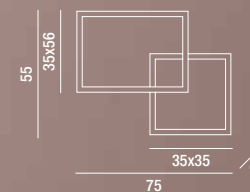

6595 B LC
Plafoniera composta da due riquadri in alluminio verniciato a polvere colore bianco opaco con diffusore in acrilico satinato
Ceiling lamp consisting of two matt white powder-coated aluminium frames with satin acrylic diffuser

LED ⚡ 45W 3350LM 3000K
LED

6595 N LC
Plafoniera composta da due riquadri in alluminio verniciato a polvere colore nero opaco con diffusore in acrilico satinato
Ceiling lamp consisting of two matt black powder-coated aluminium frames with satin acrylic diffuser

LED ⚡ 45W 3350LM 3000K
LED