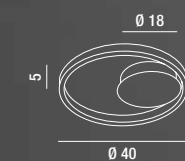

6698 B LC

Plafoniera in alluminio e metallo verniciato a polvere
colore bianco opaco con diffusore in acrilico, rosone
decentrabile con cavo da 350 cm di lunghezza
Matt white powder-coated metal and aluminium
ceiling lamp with acrylic diffuser, decentralizing
ceiling canopy with 350 cm long cable

LED 36W DIM. 1980LM 3000K
DIMMERABILE