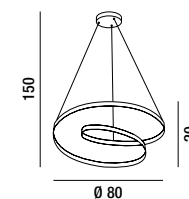

6618 B LC

Sospensione in metallo e alluminio verniciato a polvere colore
bianco opaco con diffusore in silicone, cavi regolabili in lunghezza
Matt white powder-coated metal and aluminium hanging lamp
with silicon diffuser, cables adjustable in length

LED ✦ 70W 5600LM 3000K

H. REGOLABILE