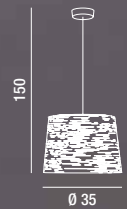

SLOTS

6658 B
Sospensione in metallo verniciato a polvere bianco opaco; paralume lavorato con taglio laser per permettere l'illuminazione anche della parte esterna
Matt white powder-coated metal hanging lamp; lampshade processed with laser cutting to allow lighting of the outer part

1XE27 MAX 60W
H. REGOLABILE