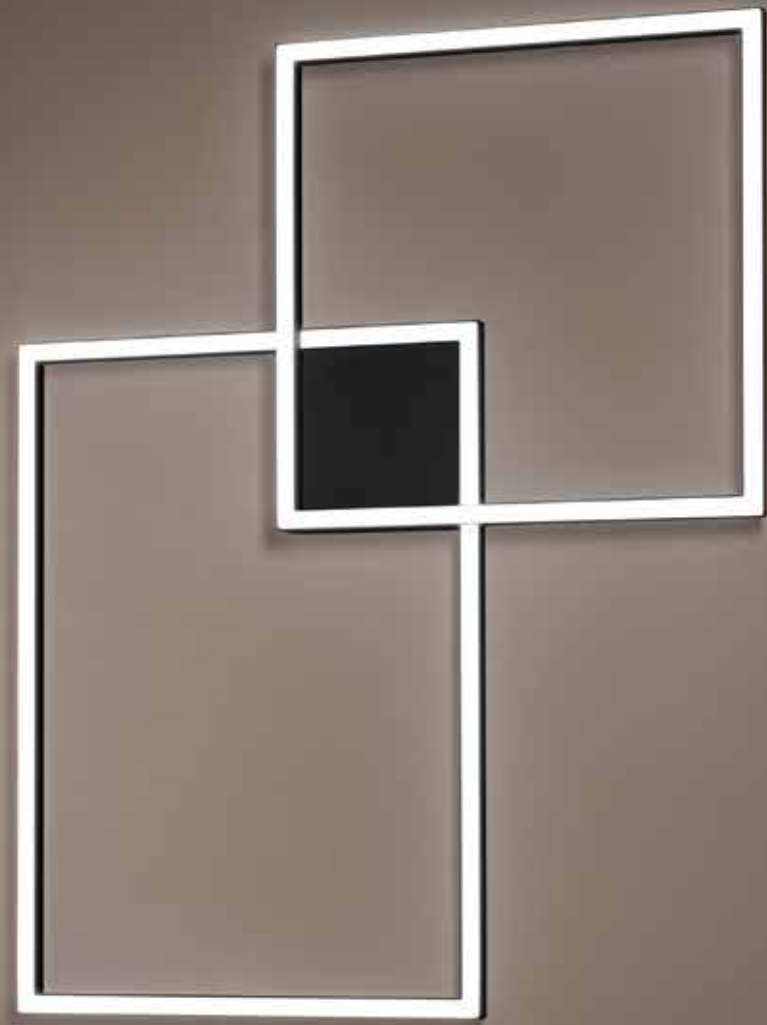

6596 B LC

Plafoniera composta da due riquadri in alluminio verniciato a polvere colore bianco opaco con diffusore in acrilico satinato
Ceiling lamp consisting of two matt white powder-coated aluminium frames with satin acrylic diffuser

LED $\varnothing$ 64W 4800LM 3000K

WLED

6596 N LC

Plafoniera composta da due riquadri in alluminio verniciato a polvere colore nero opaco con diffusore in acrilico satinato
Ceiling lamp consisting of two matt black powder-coated aluminium frames with satin acrylic diffuser

LED $\varnothing$ 64W 4800LM 3000K

WLED