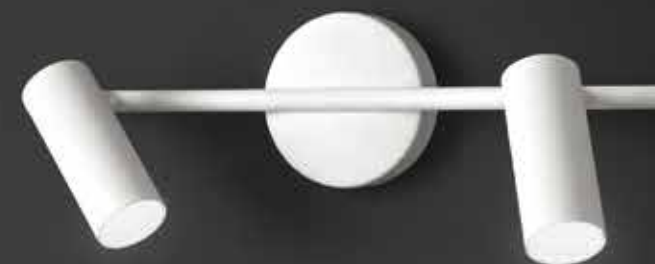

CANOR

CANOR

6640 B LC

Faretto singolo in metallo verniciato a polvere bianco opaco con corpo luce orientabile (rotazione e inclinazione) e diffusore satinato
1 light matt white powder-coated metal spotlight with adjustable (rotation and inclination) light body and satin diffuser

LED φ 4,5W 350LM 3000K
Con interruttore - With switch

WLED

6642 B LC

Faretto a 2 luci in metallo verniciato a polvere bianco opaco con corpi luce orientabili (rotazione e inclinazione) e diffusori satinati
2 lights matt white powder-coated metal spotlight with adjustable (rotation and inclination) light bodies and satin diffusers

LED φ 2X4,5W 700LM 3000K

WLED

6644 B LC

Faretto a 3 luci in metallo verniciato a polvere bianco opaco con corpi luce orientabili (rotazione e inclinazione) e diffusori satinati
3 lights matt white powder-coated metal spotlight with adjustable (rotation and inclination) light bodies and satin diffusers

LED φ 3X4,5W 1050LM 3000K

WLED