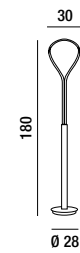

6614 B LC

Piantana in metallo e alluminio
verniciato a polvere colore bianco opaco
con diffusore in silicone
Matt white powder-coated
metal and aluminium floor lamp
with silicon diffuser

LED $\varnothing$ 32W 2560LM 3000K