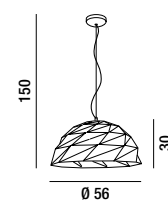

6624 ROR

Sospensione in metallo verniciato a polvere colore oro rosa opaco;
paralume piegato e lavorato con taglio laser per permettere
l'illuminazione anche della parte superiore
Matt pink gold powder-coated metal hanging lamp; lampshade folded
and worked with laser cutting to allow lighting of the upper part

3XE27 MAX 60W
H. REGOLABILE

6624 OR

Sospensione in metallo verniciato a polvere colore oro opaco;
paralume piegato e lavorato con taglio laser per permettere
l'illuminazione anche della parte superiore
Matt gold powder-coated metal hanging lamp; lampshade folded and worked
with laser cutting to allow lighting of the upper part

3XE27 MAX 60W
H. REGOLABILE