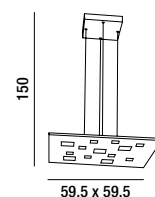

59,5 x 59,5

6391 B LC

Sospensione in metallo verniciato a polvere colore bianco opaco con diffusori (riquadri + perimetro piastra) in acrilico satinato

Matt white powder-coated metal hanging lamp with satin acrylic diffusers (frames + plate perimeter)

LED 35W+15W DIM.
2520+900LM 3000K

DIMMERABILE

H. REGOLABILE