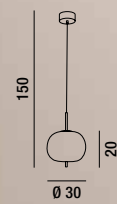

6668 B LC

Sospensione in vetro bianco soffiato e acidato,
montatura in metallo con finitura oro spazzolato
Hanging lamp in frosted white blown glass
metal frame with brushed gold finish

LED $\varnothing$ 18W 1329LM 3000K
H. REGOLABILE