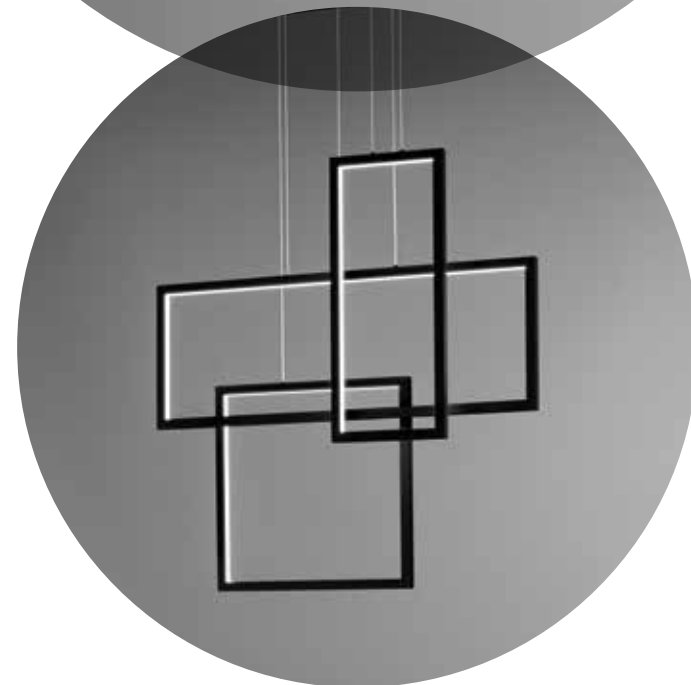

GIOCA CREATIVAMENTE CON GLI ELEMENTI!

Puoi variare le altezze di quadrati e rettangoli per comporre il disegno che vuoi, divertirti personalizzando le intersezioni, liberare la fantasia sovrapponendo o separando i moduli.

PLAY CREATIVELY WITH THE ELEMENTS!

You can vary the heights of squares and rectangles to create the design you want. Have fun by customizing the intersections; let your imagination run wild by overlapping or separating modules.