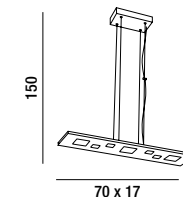

LED 35W+15W DIM.
2520+900LM 3000K

DIMMERABILE

H. REGOLABILE

70 x 17

6389 B LC

Sospensione in metallo verniciato a polvere colore bianco opaco con diffusori (riquadri + perimetro piastra) in acrilico satinato