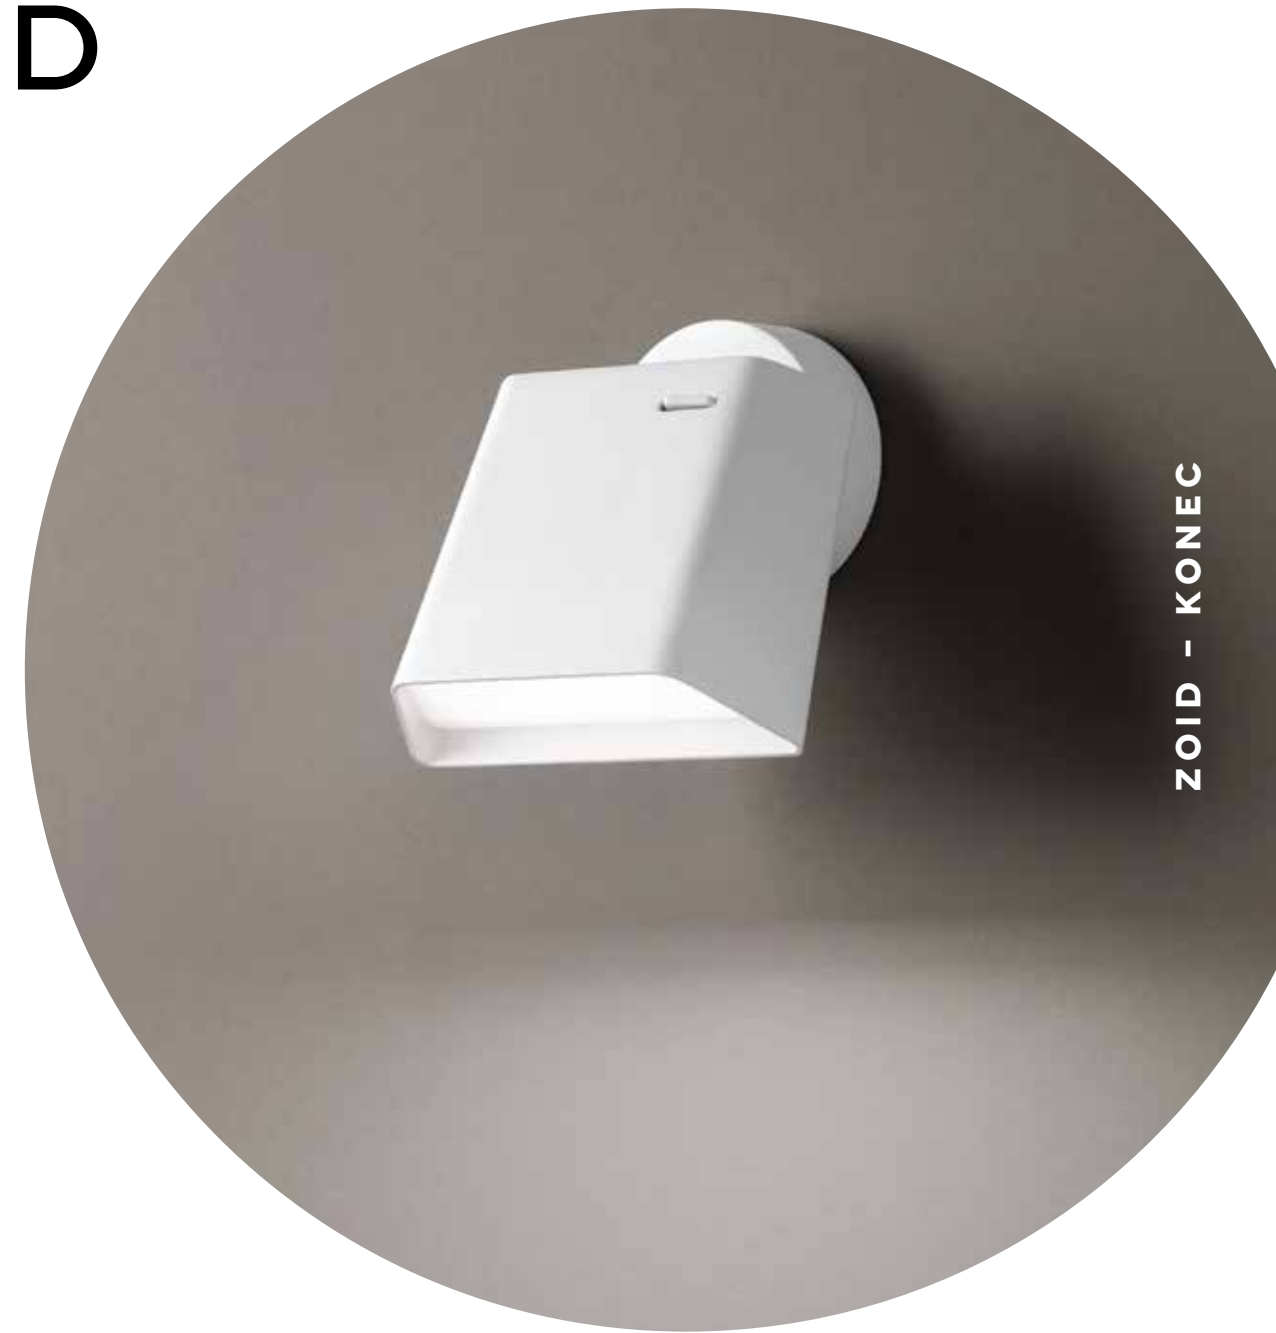

ZOID

6628 B LC
Applique in metallo verniciato a polvere colore
bianco opaco con diffusore in acrilico satinato
Matt white powder-coated metal wall lamp
with satin acrylic diffuser

LED φ 6W 457LM 3000K
Con interruttore - With switch

6626 B LC
Applique in metallo verniciato a polvere colore
bianco opaco con diffusore in acrilico satinato
Matt white powder-coated metal wall lamp
with satin acrylic diffuser

LED φ 6W 468LM 3000K
Con interruttore - With switch