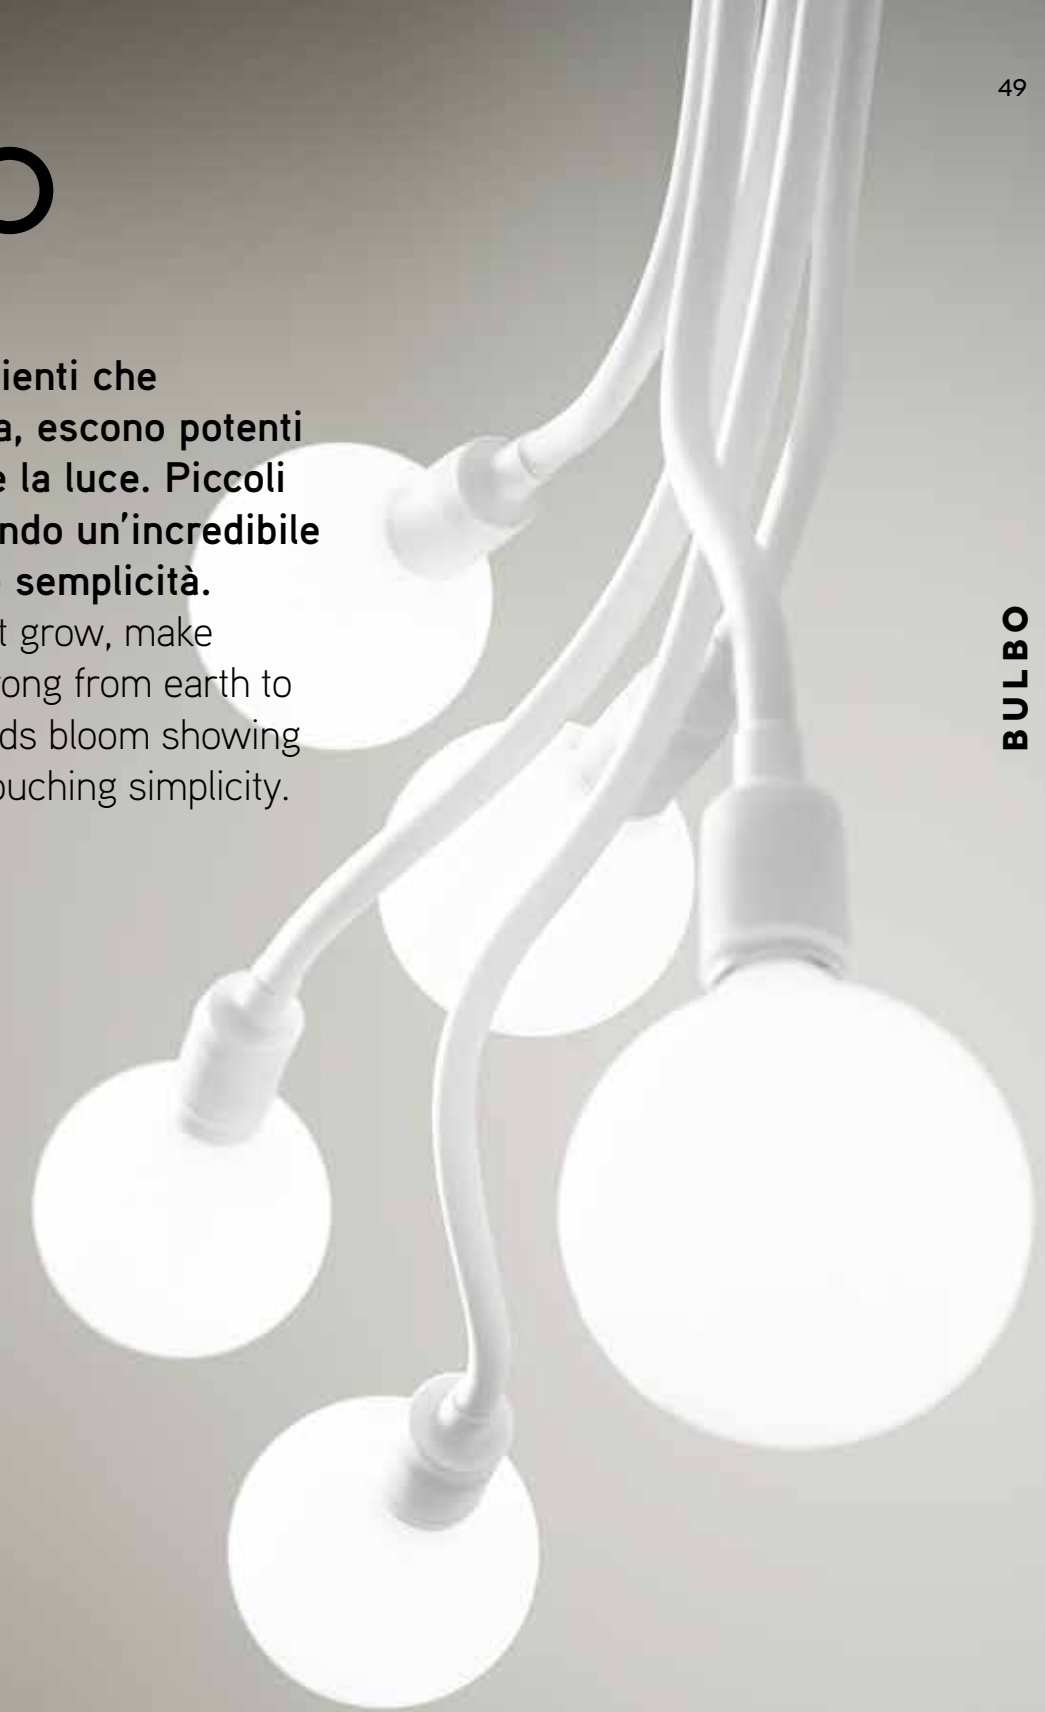

BULBO

Primavera! Radici impazienti che crescono, si fanno strada, escono potenti dalla terra per incontrare la luce. Piccoli boccioli fioriscono esibendo un'incredibile forza e una commovente semplicità.

Spring! Impatient roots that grow, make their way and come out strong from earth to meet light. Small flower buds bloom showing incredible strength and a touching simplicity.