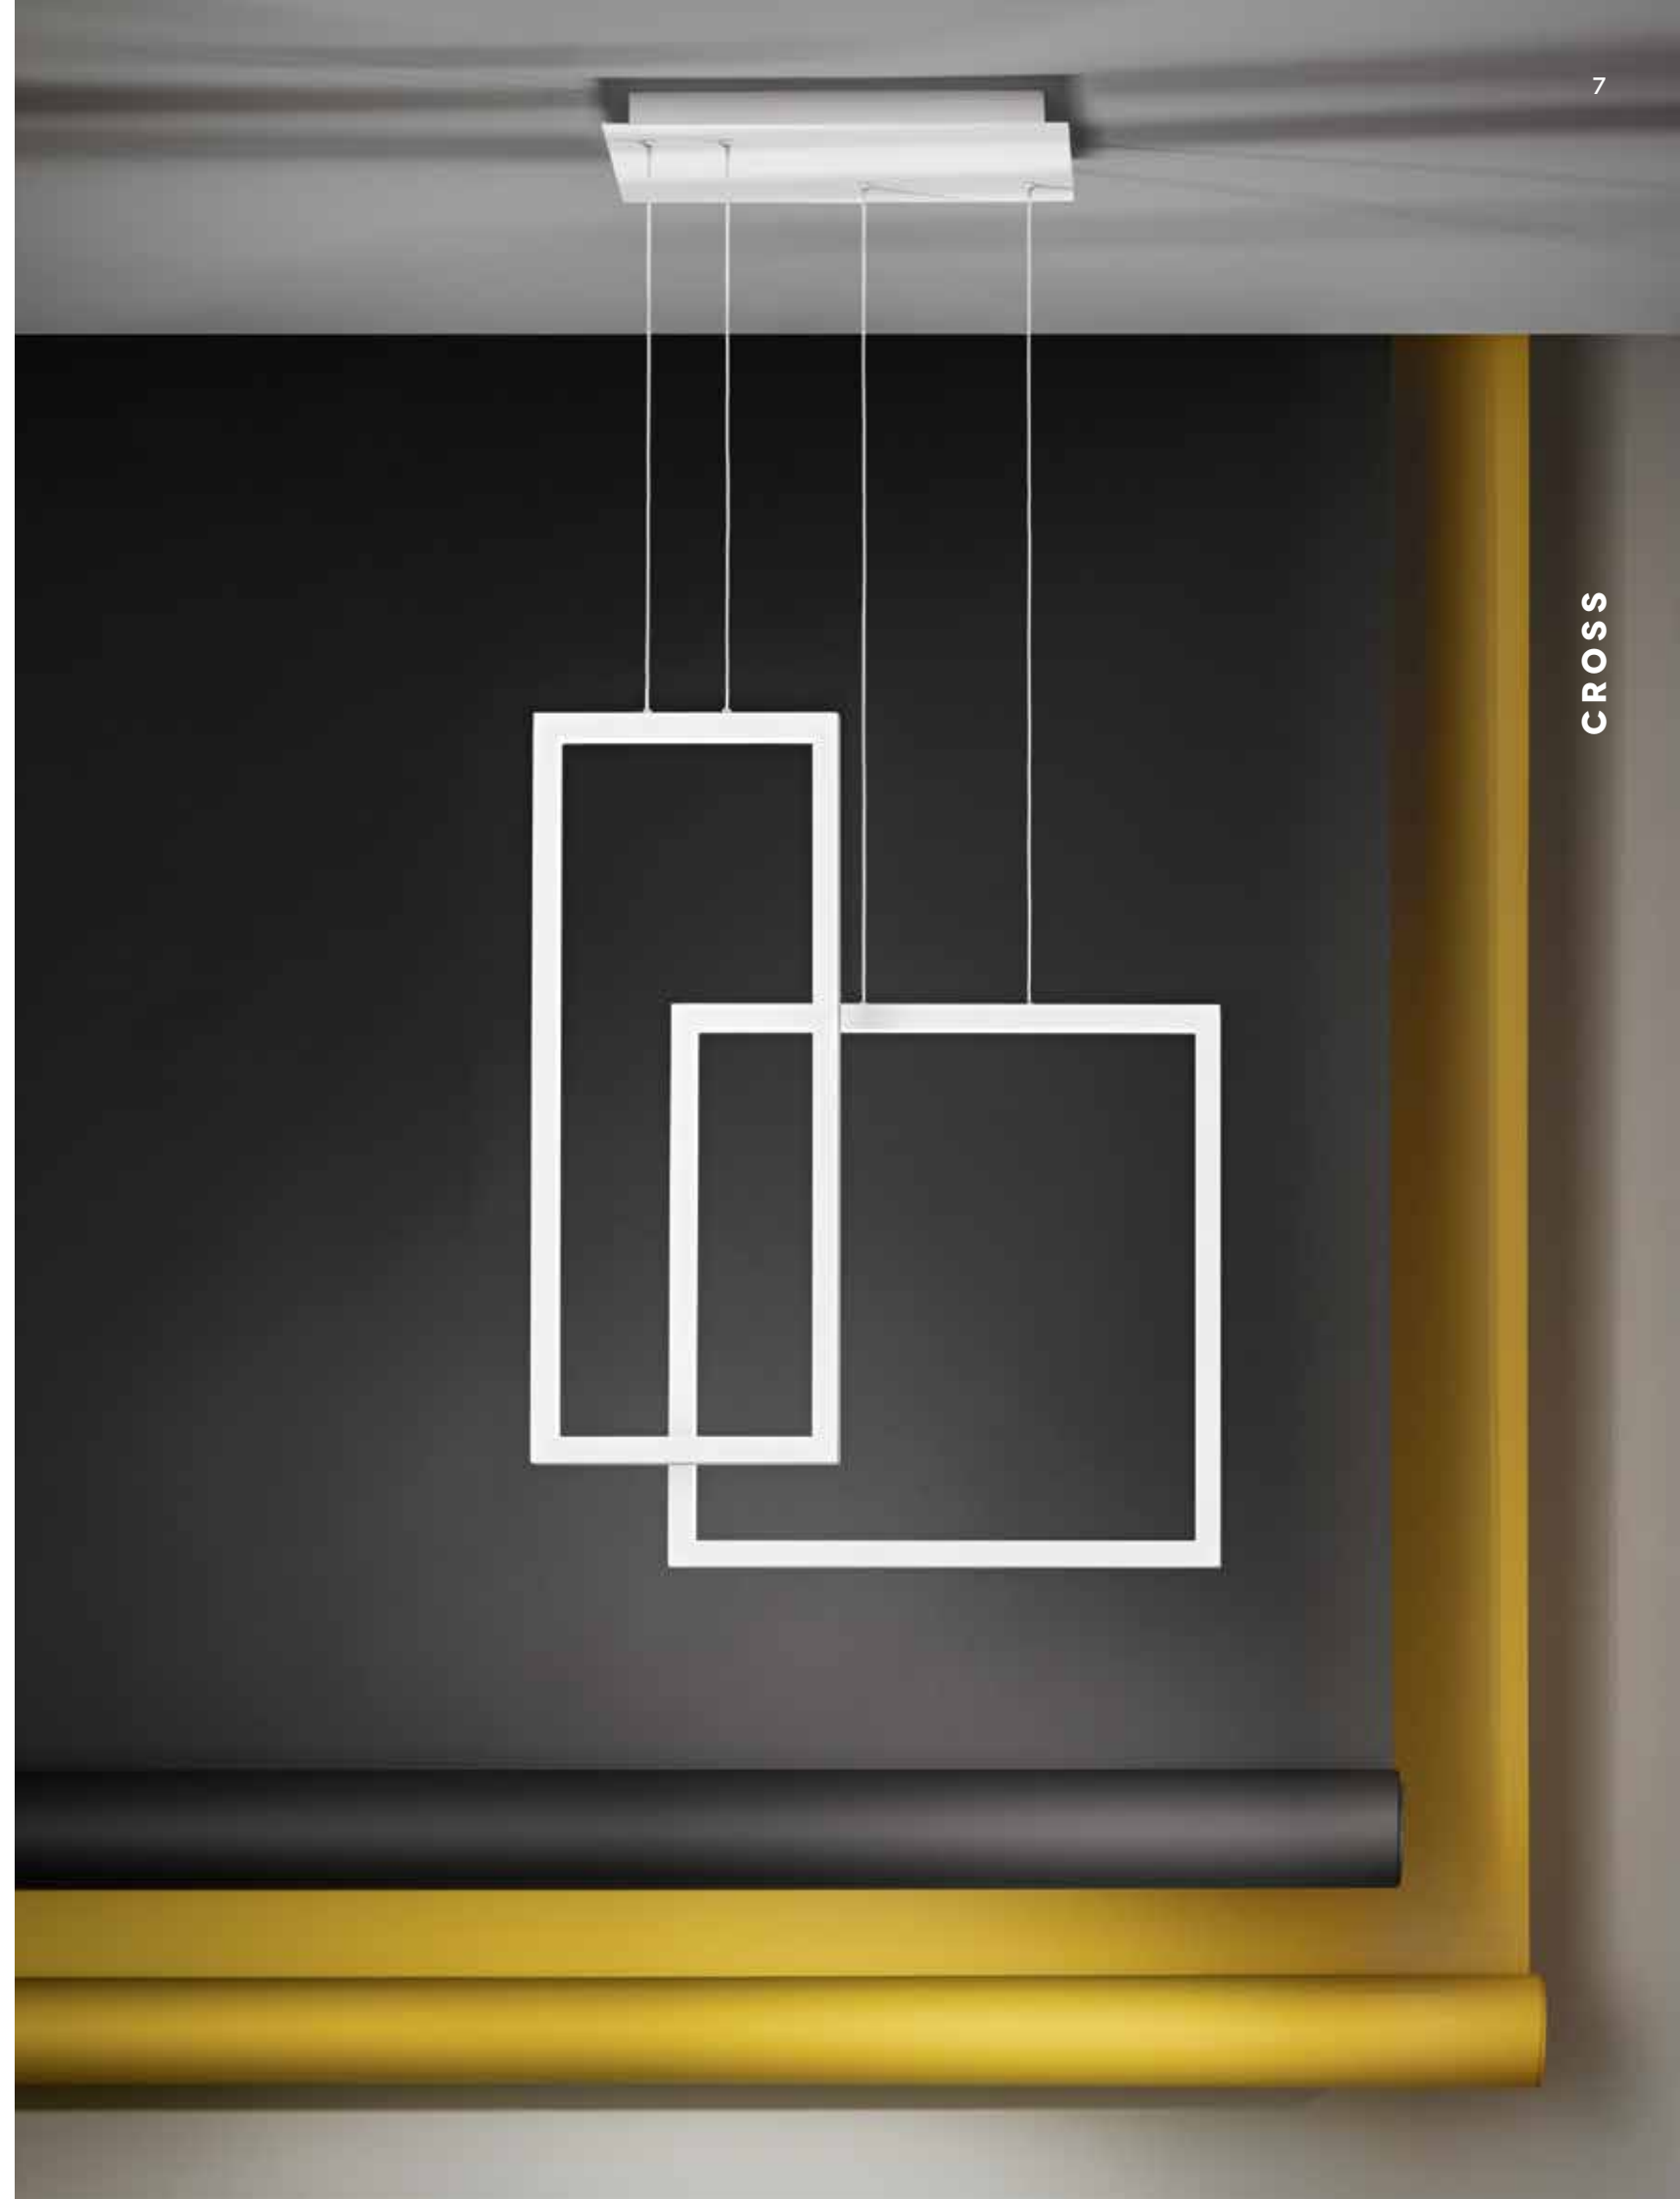

LED \varnothing 90W 6750LM 3000K
H. REGOLABILE

LED

**6594 B LC**

Sospensione composta da due riquadri in alluminio verniciato a polvere colore bianco opaco con diffusore in acrilico satinato, cavi regolabili in lunghezza
Hanging lamp consisting of two matt white powder-coated aluminium frames with satin acrylic diffuser, cables adjustable in length

LED φ 64W 4800LM 3000K
H. REGOLABILE

**6594 N LC**

Sospensione composta da due riquadri in alluminio verniciato a polvere colore nero opaco con diffusore in acrilico satinato, cavi regolabili in lunghezza
Hanging lamp consisting of two matt black powder-coated aluminium frames with satin acrylic diffuser, cables adjustable in length

LED φ 64W 4800LM 3000K
H. REGOLABILE

6595 B LC
Plafoniera composta da due riquadri in alluminio verniciato a polvere colore bianco opaco con diffusore in acrilico satinato
Ceiling lamp consisting of two matt white powder-coated aluminium frames with satin acrylic diffuser