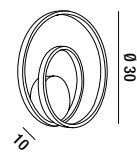

6621 E LC
Lampada da tavolo in metallo e alluminio verniciato a polvere colore cannella opaco con diffusore in silicone
Matt cinnamon coloured powder-coated metal and aluminium table lamp with silicon diffuser

LED $\varnothing$ 28W 2240LM 3000K
LED

6619 B LC
Applique in metallo e alluminio verniciato a polvere colore bianco opaco con diffusore in silicone
Matt white powder-coated metal and aluminium wall lamp with silicon diffuser

LED $\varnothing$ 28W 2240LM 3000K
LED

6619 E LC
Applique in metallo e alluminio verniciato a polvere colore cannella opaco con diffusore in silicone
Matt cinnamon coloured powder-coated metal and aluminium wall lamp with silicon diffuser

LED $\varnothing$ 28W 2240LM 3000K
LED