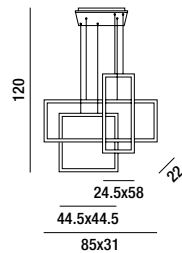

GIOCA CREATIVAMENTE CON GLI ELEMENTI!

Puoi variare le altezze di quadrati e rettangoli per comporre il disegno che vuoi, divertirti personalizzando le intersezioni, liberare la fantasia sovrapponendo o separando i moduli.

PLAY CREATIVELY WITH THE ELEMENTS!

You can vary the heights of squares and rectangles to create the design you want. Have fun by customizing the intersections; let your imagination run wild by overlapping or separating modules.

6592 B LC

Sospensione composta da tre riquadri in alluminio verniciato a polvere colore bianco opaco con diffusore in acrilico satinato, cavi regolabili in lunghezza
Hanging lamp consisting of three matt white powder-coated aluminium frames with satin acrylic diffuser, cables adjustable in length

LED $\varnothing$ 90W 6750LM 3000K
H. REGOLABILE

LED

6592 N LC

Sospensione composta da tre riquadri in alluminio verniciato a polvere colore nero opaco con diffusore in acrilico satinato, cavi regolabili in lunghezza
Hanging lamp consisting of three matt black powder-coated aluminium frames with satin acrylic diffuser, cables adjustable in length

LED $\varnothing$ 90W 6750LM 3000K
H. REGOLABILE

LED