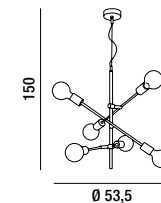

VECTOR

orientabile a 180°
adjustable to 180°

6600 N

Sospensione orientabile in metallo verniciato a polvere colore nero con portalamпада in finitura ottone invecchiato, cavo regolabile in lunghezza
Adjustable black powder-coated metal hanging lamp with lamp holder in antique brass finish, cable adjustable in length