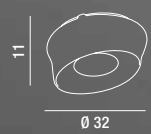

1XE27  MAX 40W
LAMPADINE ESCLUSE - BULBS NOT INCLUDED

Ø 32

6674 B

Plafoniera/applique in vetro
bianco soffiato e acidato
Ceiling/wall lamp in frosted
white blown glass

2XE27  MAX 40W

Ø 45

6676 B

Plafoniera in vetro
bianco soffiato e acidato
Hanging lamp in frosted
white blown glass