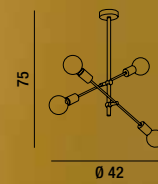

ORIENTA I VETTORI SEGUENDO IL TUO GUSTO!

Puoi creare la geometria che preferisci
e illuminare alcuni punti dello spazio
personalizzando in modo unico l'ambiente.

DIRECT THE VECTORS ACCORDING TO YOUR TASTE!

You can create the geometry that you prefer
and illuminate some spots in the space in a
unique way thus customizing the environment.

6604 N

Plafoniera orientabile interamente in metallo verniciato a polvere
colore nero con portalamпада in finitura ottone invecchiato
Adjustable black powder-coated full-metal ceiling lamp
with lamp holder in antique brass finish

4XE27 ◀ MAX 40W
LAMPADINE ESCLUSE - BULBS NOT INCLUDED