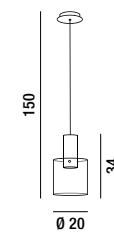

6664 AM

Sospensione in alluminio con finitura oro spazzolato e vetro ambra
Aluminium hanging lamp with brushed gold finish and amber glass

1XGU10 MAX 35W
H. REGOLABILE

6664 SP

Sospensione in alluminio con finitura nero spazzolato e vetro fumè specchiato
Aluminium hanging lamp with brushed black finish and mirrored smoked glass

1XGU10 MAX 35W
H. REGOLABILE

6664 TR

Sospensione in alluminio spazzolato e vetro trasparente
Brushed aluminium hanging lamp and clear glass

1XGU10 MAX 35W
H. REGOLABILE