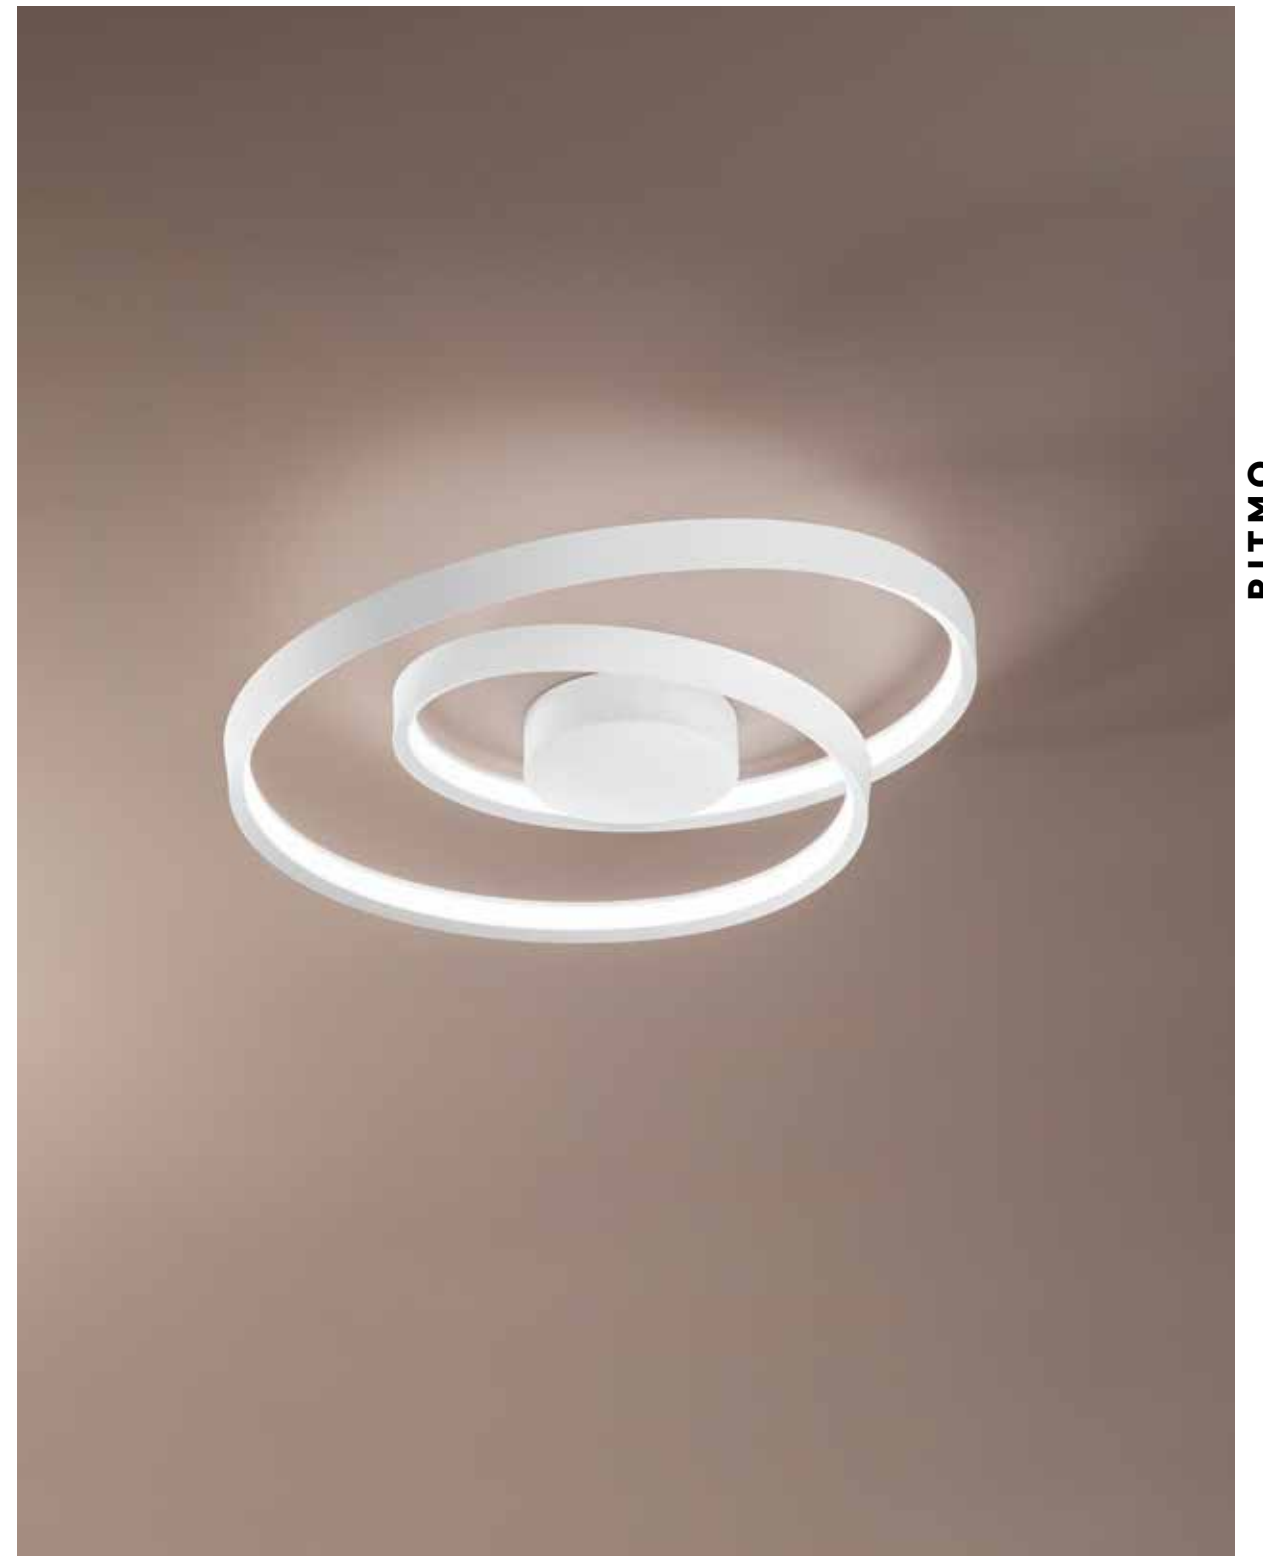

Ø 60

6617 B LC

Plafoniera in metallo e alluminio
verniciato a polvere colore bianco
opaco con diffusore in silicone
Matt white powder-coated metal
and aluminium ceiling lamp
with silicon diffuser

LED $\varnothing$ 55W 4400LM 3000K

LED

6617 E LC

Plafoniera in metallo e alluminio
verniciato a polvere colore cannella
opaco con diffusore in silicone
Matt cinnamon coloured powder-
coated metal and aluminium ceiling
lamp with silicon diffuser

LED $\varnothing$ 55W 4400LM 3000K

LED