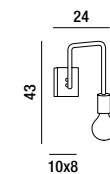

6606 N

Applique orientabile interamente in metallo verniciato a polvere colore nero con portalamпада in finitura ottone invecchiato (con interruttore)
Adjustable black powder-coated full-metal wall lamp with lamp holder in antique brass finish (with switch)

1XE27 ⚡ MAX 40W
LAMPADINE ESCLUSE - BULBS NOT INCLUDED
Con interruttore - With switch