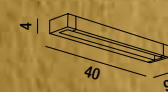

6630 B LC

Applique in metallo verniciato a polvere colore bianco opaco con diffusore in acrilico satinato, barra frontale orientabile a 300°
Matt white powder-coated metal wall lamp with satin acrylic diffuser, front bar adjustable to 300°

LED 17W 1275LM 3000K