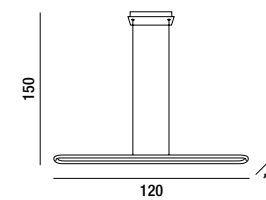

6622 B LC

Sospensione in metallo e alluminio verniciato a polvere colore bianco opaco con diffusore in silicone, cavi regolabili in lunghezza
Matt white powder-coated metal and aluminium hanging lamp with silicon diffuser, cables adjustable in length

LED 41W 3280LM 3000K

H. REGOLABILE

LED