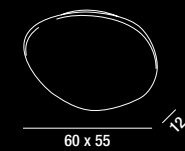

6688 B LC
Plafoniera con diffusore in acrilico
bianco effetto "cielo stellato"
Ceiling lamp with white acrylic
diffuser with "starry sky" effect

LED $\varnothing$ 50W 4000LM 3000K

LED