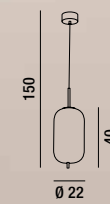

6670 B LC

Sospensione in vetro bianco soffiato e acidato,
montatura in metallo con finitura oro spazzolato
Hanging lamp in frosted white blown glass
metal frame with brushed gold finish

LED $\varnothing$ 24W 1435LM 3000K
H. REGOLABILE