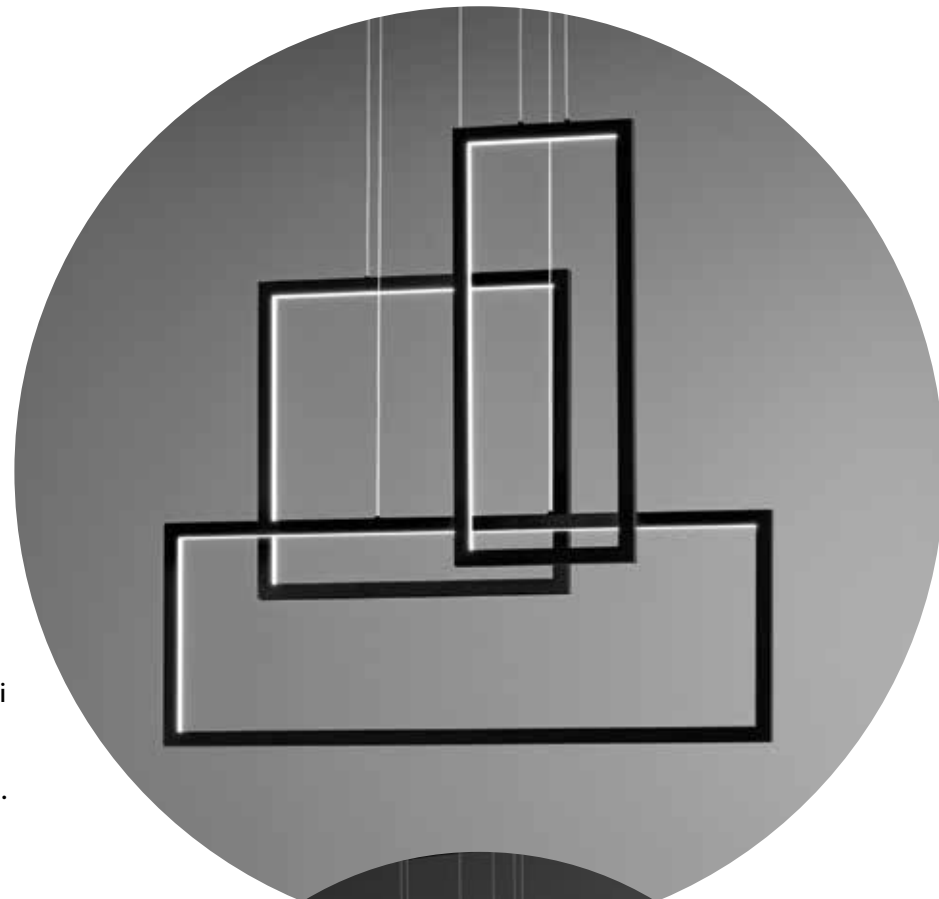

GIOCA CREATIVAMENTE CON GLI ELEMENTI!

Puoi variare le altezze di quadrati e rettangoli per comporre il disegno che vuoi, divertirti personalizzando le intersezioni, liberare la fantasia sovrapponendo o separando i moduli.

PLAY CREATIVELY WITH THE ELEMENTS!

You can vary the heights of squares and rectangles to create the design you want. Have fun by customizing the intersections; let your imagination run wild by overlapping or separating modules.