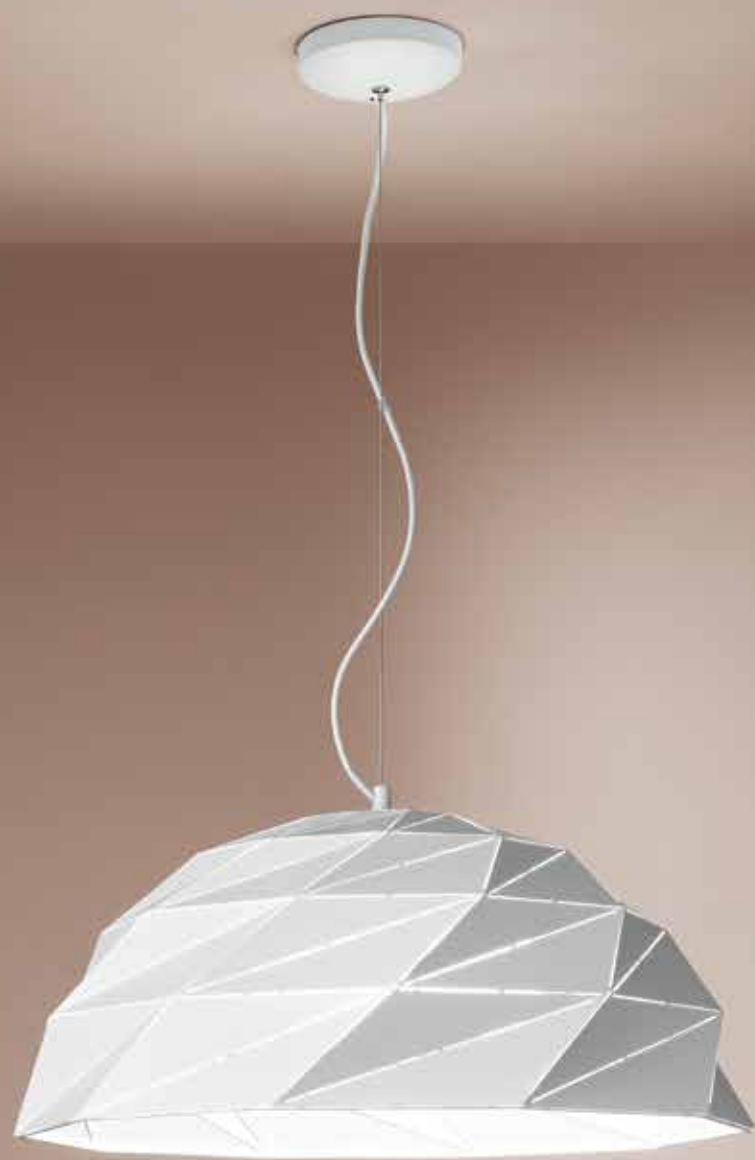

6662 B
Plafoniera in metallo verniciato a polvere colore bianco opaco
Matt white powder-coated metal ceiling lamp

1XE27  MAX 60W
LAMPADINE ESCLUSE - BULBS NOT INCLUDED

A28-42W LED SMD LC
Lampadina led smd
Smd led light bulb

42W 230V 4260LM 3000K
attacco E27

A28-42W LED SMD LN
Lampadina led smd
Smd led light bulb

42W 230V 4310LM 4000K
attacco E27

TILT

Sospensione dall'inclinazione sofisticata, una personalità che esibisce tutti i piani del carattere. Riflessiva e cangiante ma anche determinata come un taglio laser.