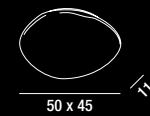

6686 B LC
Plafoniera con diffusore in acrilico
bianco effetto "cielo stellato"
Ceiling lamp with white acrylic
diffuser with "starry sky" effect

LED $\varnothing$ 40W 3200LM 3000K

LED