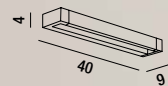

DIRECT THE LIGHT PLAYING WITH THE TILTING ELEMENT!

Downward or upward choosing among all the intermediate positions. Each degree generates a different and modifiable atmosphere that can change any time you want.