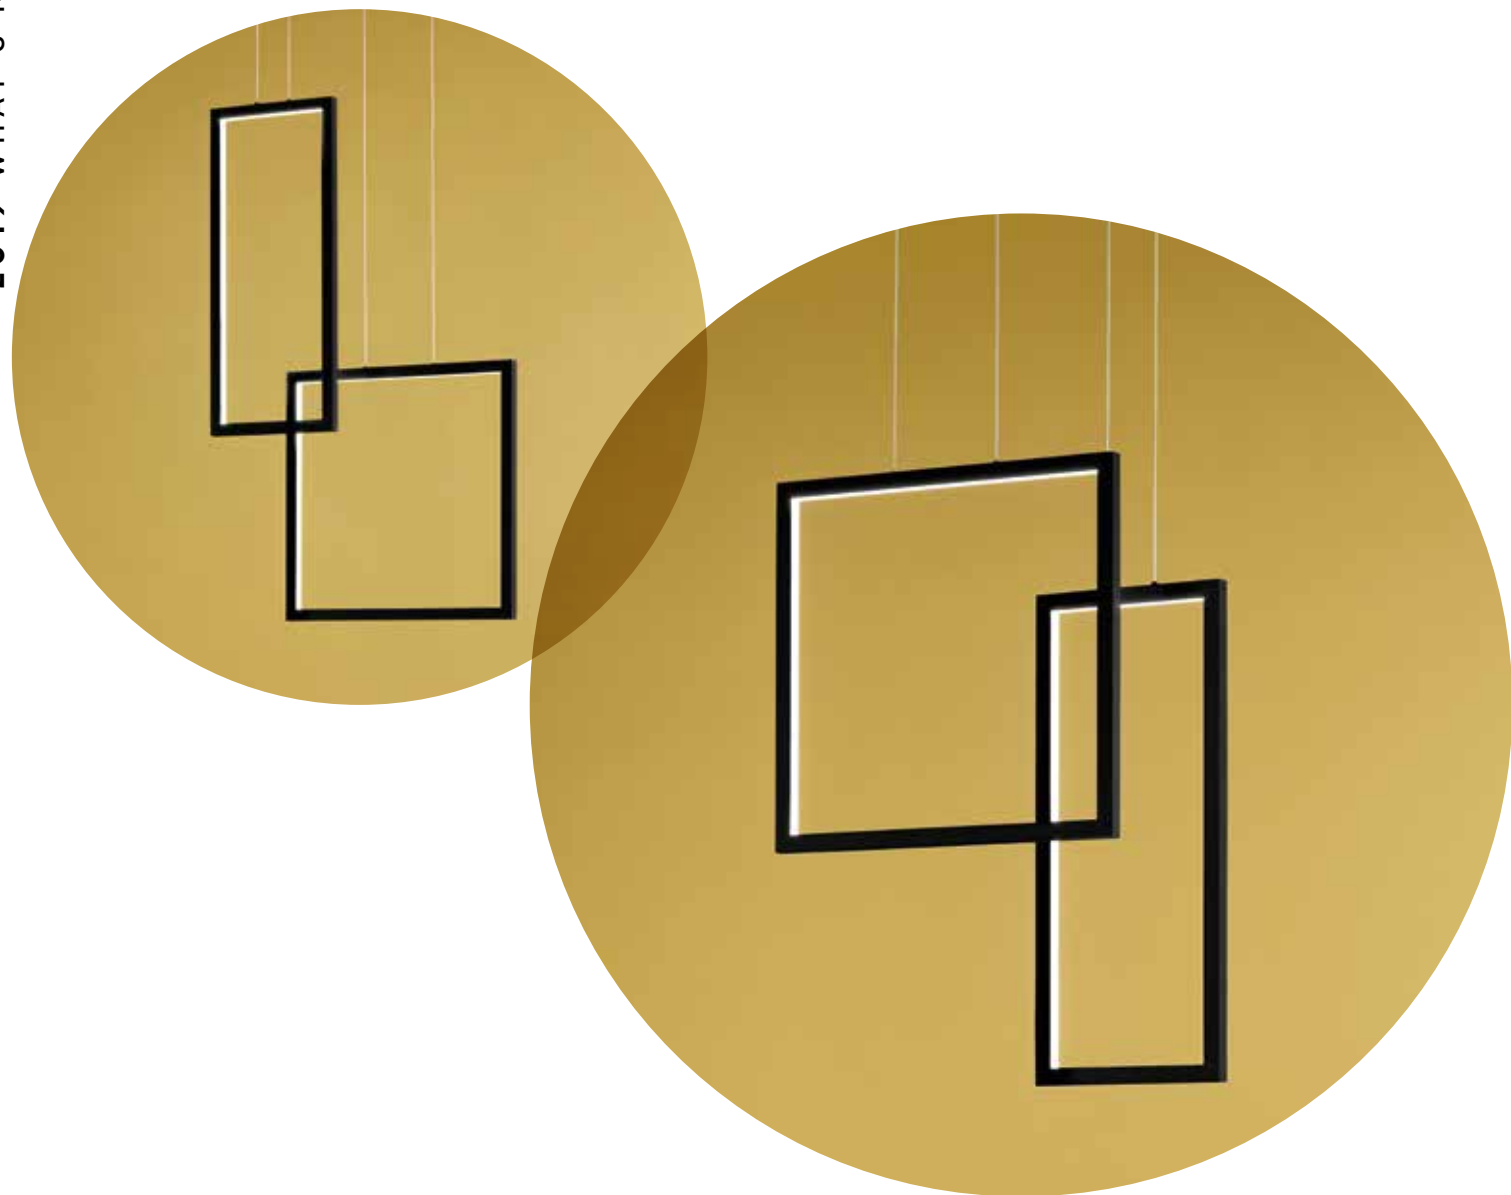

6594 B LC

Sospensione composta da due riquadri in alluminio verniciato a polvere colore bianco opaco con diffusore in acrilico satinato, cavi regolabili in lunghezza
Hanging lamp consisting of two matt white powder-coated aluminium frames with satin acrylic diffuser, cables adjustable in length

LED φ 64W 4800LM 3000K
H. REGOLABILE

6594 N LC

Sospensione composta da due riquadri in alluminio verniciato a polvere colore nero opaco con diffusore in acrilico satinato, cavi regolabili in lunghezza
Hanging lamp consisting of two matt black powder-coated aluminium frames with satin acrylic diffuser, cables adjustable in length

LED φ 64W 4800LM 3000K
H. REGOLABILE