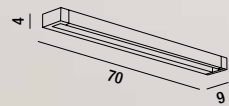

DIRECT THE LIGHT PLAYING WITH THE TILTING ELEMENT!

Downward or upward choosing among all the intermediate positions. Each degree generates a different and modifiable atmosphere that can change any time you want.