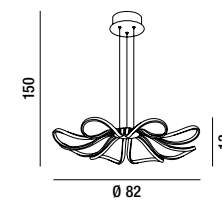

6608 B LC

Sospensione in metallo e alluminio verniciato a polvere colore bianco opaco con diffusore in silicone, cavi regolabili in lunghezza
Matt white powder-coated metal and aluminium hanging lamp with silicon diffuser, cables adjustable in length

LED 110W 8800LM 3000K

H. REGOLABILE

LED