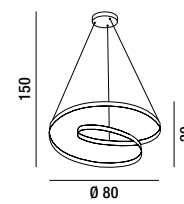

LED ✦ 70W 5600LM 3000K

H. REGOLABILE

6618 B LC

Sospensione in metallo e alluminio verniciato a polvere colore bianco opaco con diffusore in silicone, cavi regolabili in lunghezza
 Matt white powder-coated metal and aluminium hanging lamp with silicon diffuser, cables adjustable in length