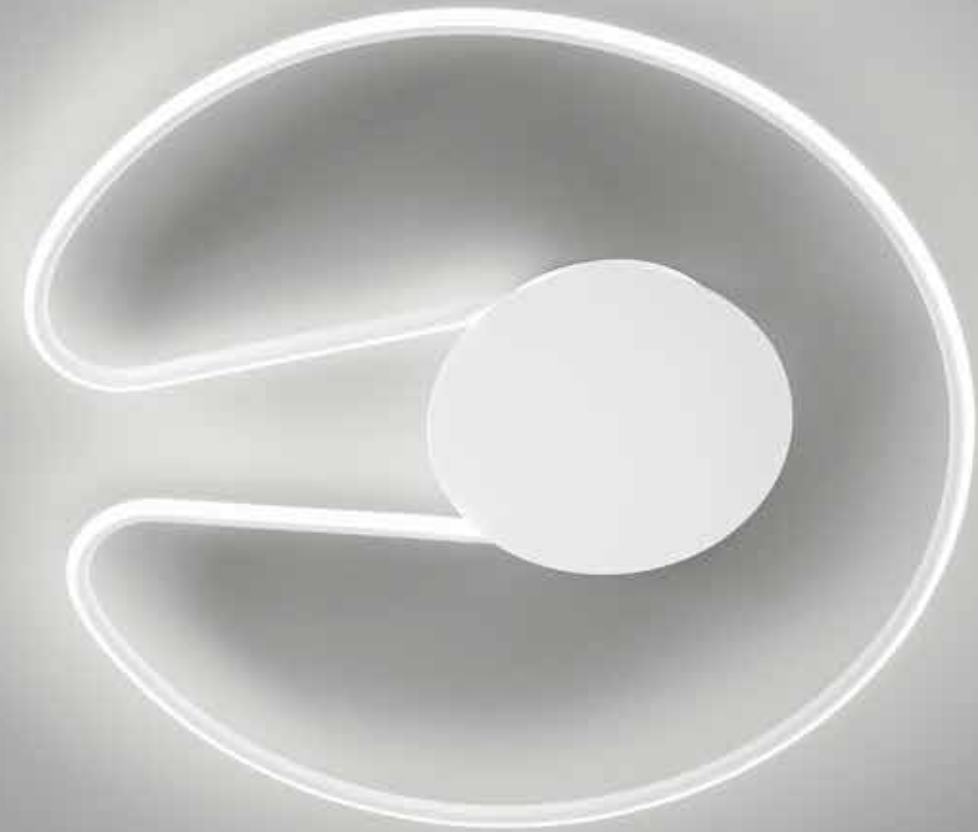

HUG

Improvvisamente lo spazio diventa caldo e accogliente, una luce illumina i miei contorni, sono libero e allo stesso tempo protetto: è l'emozione dell'abbraccio.

Suddenly space becomes warm and welcoming, a light body illuminates my boundaries, I am free and protected at the same time: it is the thrill of the embrace.