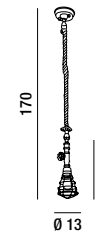

IDROS

Vecchie fabbriche, cantieri dismessi e antichi magazzini; è lì che l'arte si nasconde. Luce che sgorga dal rubinetto, filtra attraverso il metallo, si cala veloce dalla corda.

Old factories, abandoned construction sites and antique warehouses; and that's where art is hiding. A light that flows from the tap, filters through the metal, rappels down a rope fast.

6588 BR

Sospensione con elementi idraulici in metallo con gabbietta copri lampadina e cavo ricoperto in corda naturale (1,50 cm), finitura bronzo anticato
Hanging lamp with metal hydraulic fittings, light bulb cage and cable covered with natural rope (1,50 cm), antique bronze finish

1XE27 MAX 40W
LAMPADINE ESCLUSE - BULBS NOT INCLUDED
H. REGOLABILE

LAMPADINE NON INCLUDE, VEDERE PAG. 126 - BULBS NOT INCLUDED, FOR BULBS VISIT PAGE 126