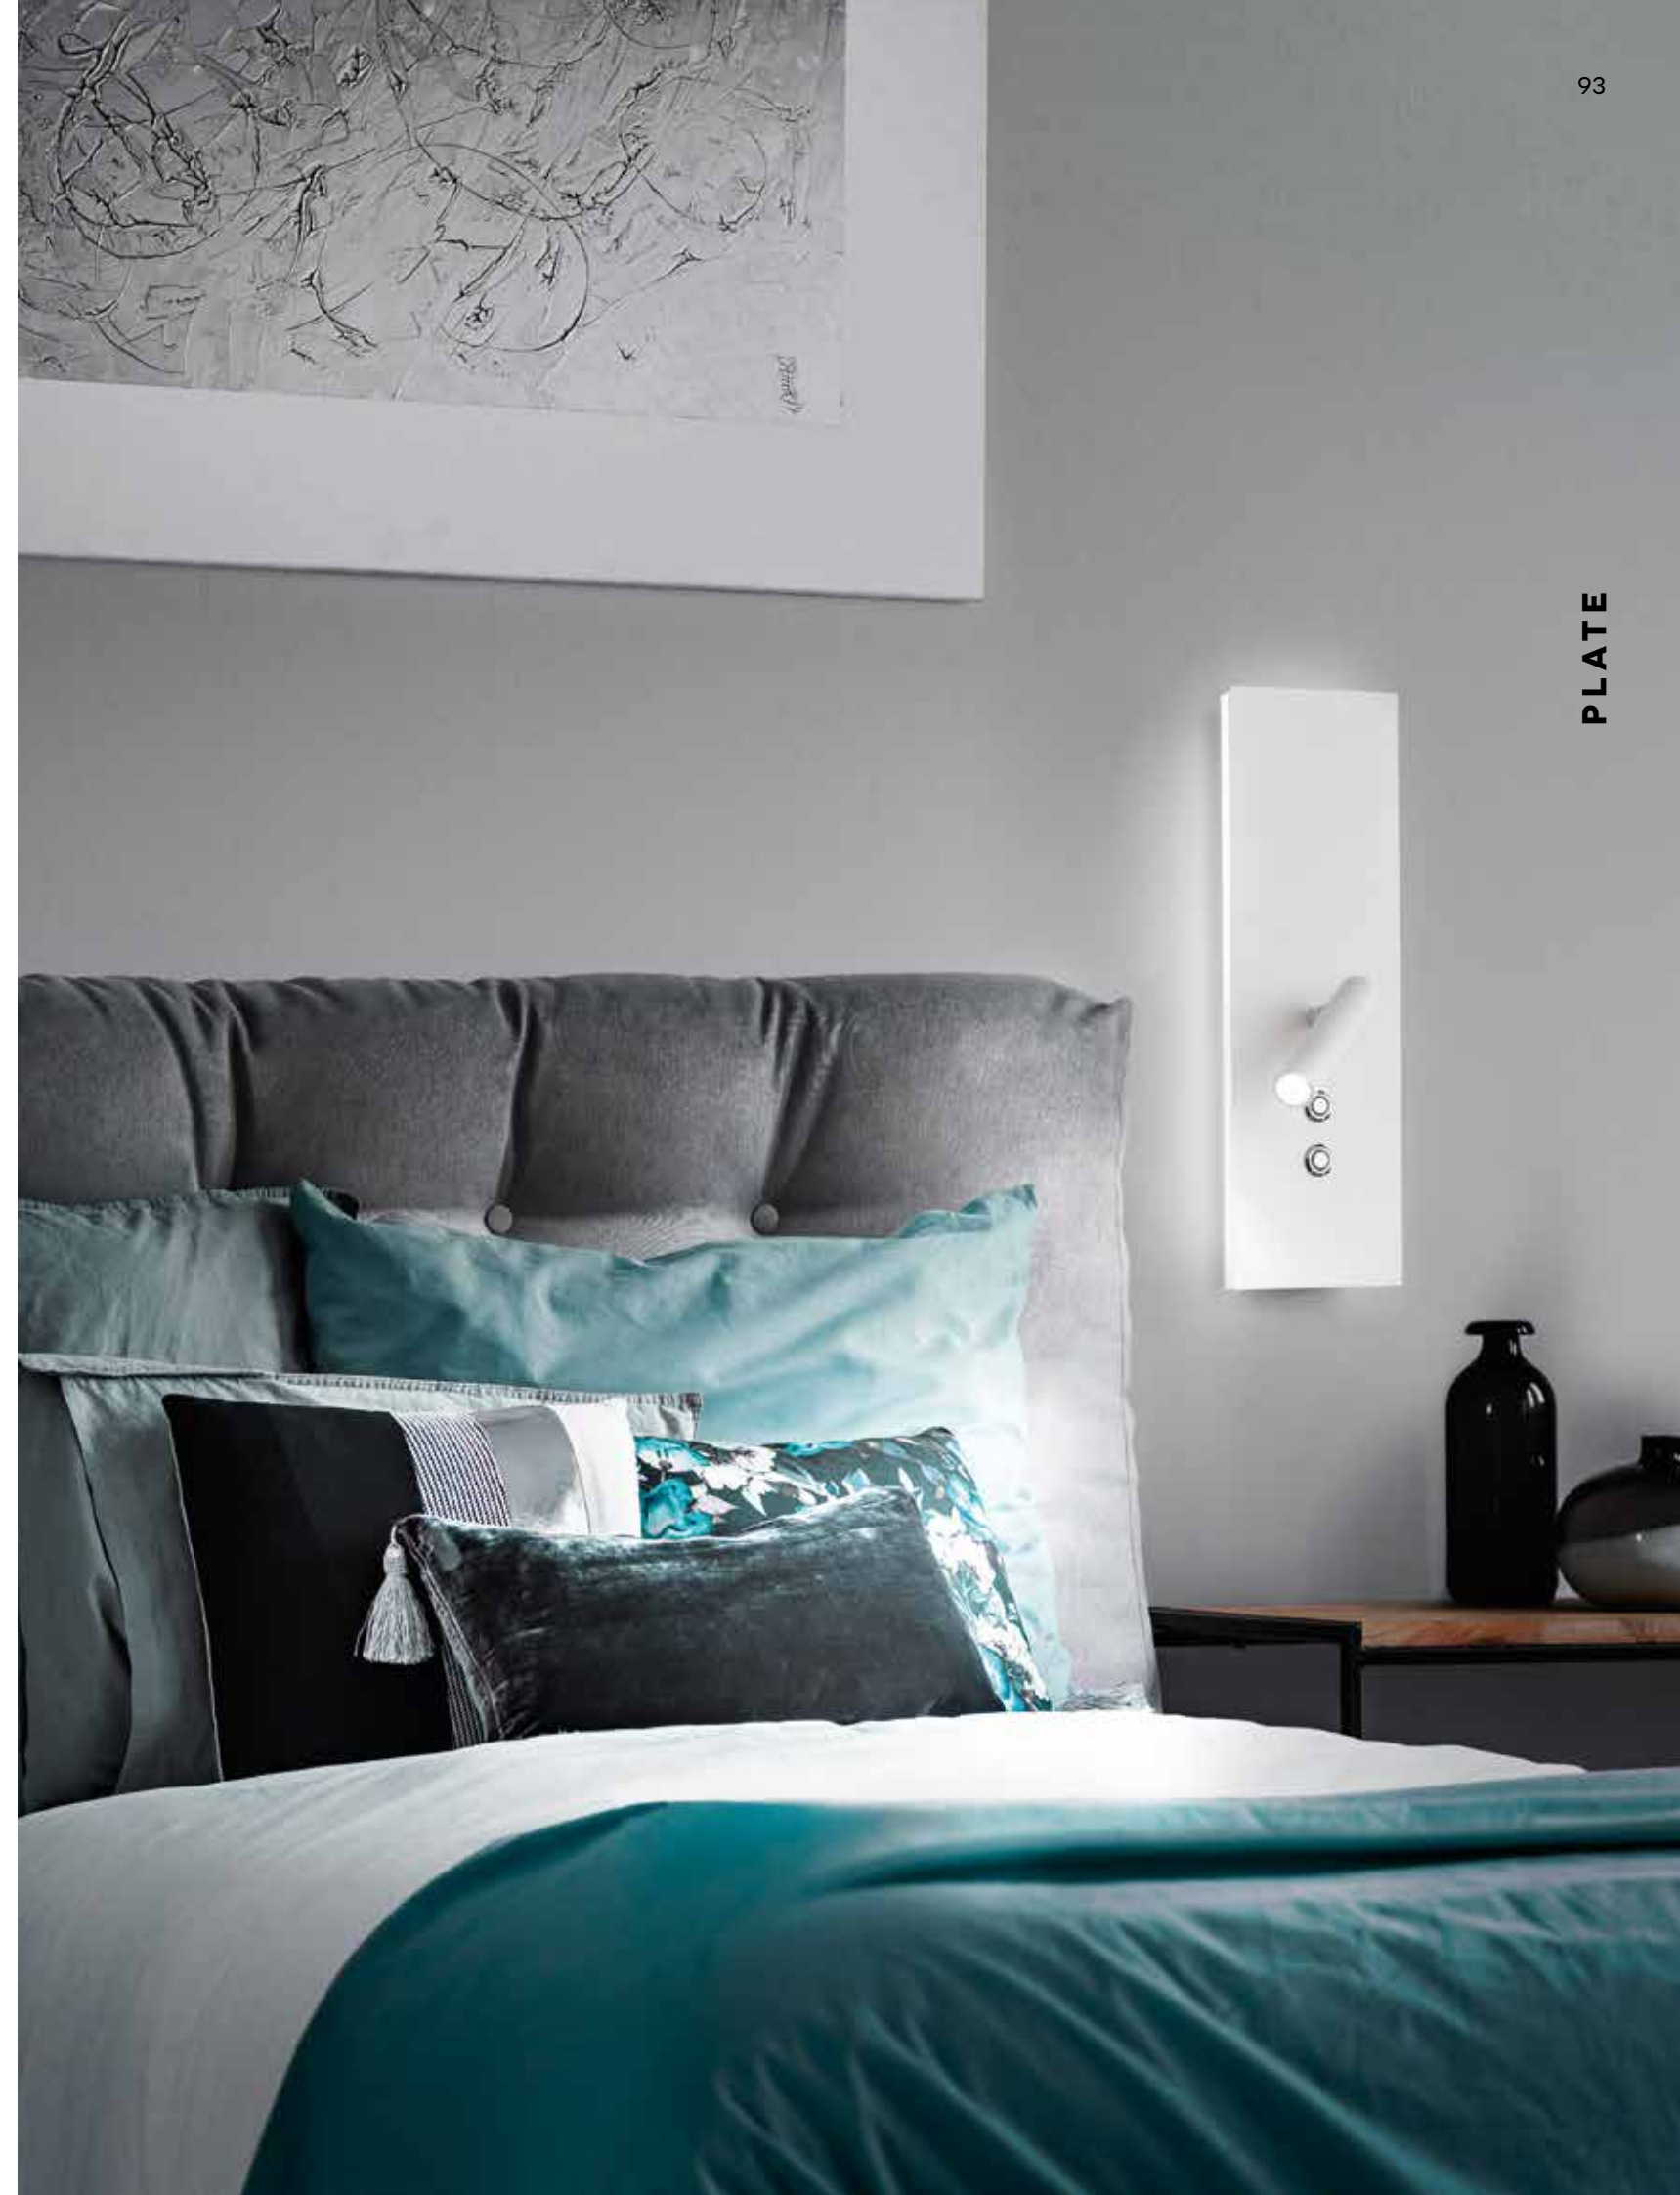

PLATE

6638 B LC

Applique in metallo verniciato a polvere colore bianco opaco con diffusore in acrilico satinato, faretto a LED orientabile, doppio interruttore (luce esterna dimmerabile) e presa USB (5V - 0,6A)
Matt white powder-coated metal wall lamp with satin acrylic diffuser, adjustable LED spotlight, double switch (dimmerable external light) and USB socket (5V - 0,6A)

LED $\varnothing$ 12W 839LM + 3W 255LM (FARETTO) 3000K

Doppio interruttore - Double switch

Dimmerabile - Dimmable

LED