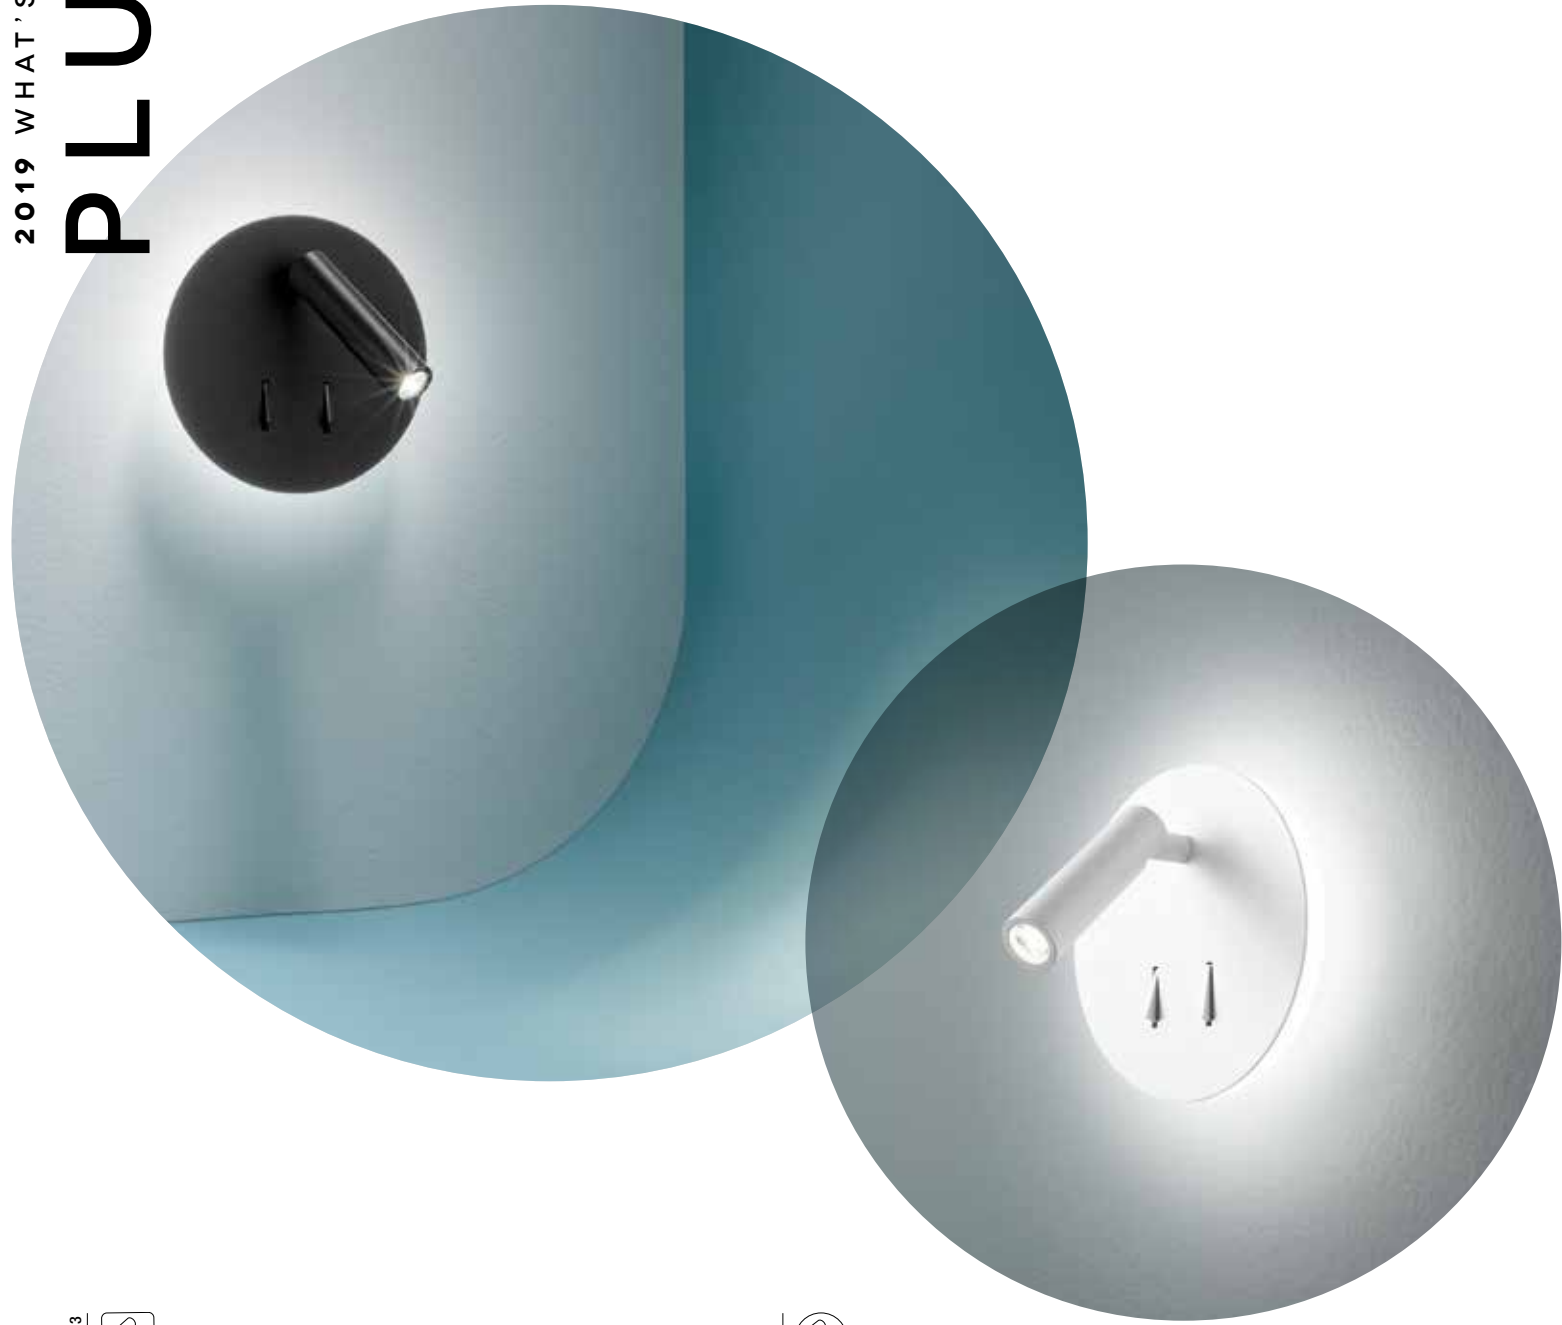

LED \varnothing 6W 309LM + 3W 147LM (FARETTO) 3000K

Doppio interruttore - Double switch

PLATE

6638 B LC

Applique in metallo verniciato a polvere colore bianco opaco con diffusore in acrilico satinato, faretto a LED orientabile, doppio interruttore (luce esterna dimmerabile) e presa USB (5V - 0,6A)
 Matt white powder-coated metal wall lamp with satin acrylic diffuser, adjustable LED spotlight, double switch (dimmerable external light) and USB socket (5V - 0,6A)

LED \varnothing 12W 839LM + 3W 255LM (FARETTO) 3000K

Doppio interruttore - Double switch

Dimmerabile - Dimmable

LED

PLUG

COLORI DISPONIBILI
AVAILABLE COLOURS

6704 B LC

Applique in metallo verniciato a polvere colore bianco opaco con diffusore in acrilico satinato (luce esterna)
Faretto a LED orientabile
Matt white painted metal wall lamp with satin acrylic diffuser (external light). Adjustable LED spotlight

LED \varnothing 6W 346LM +
LED \varnothing 3W 150LM (FARETTO) 3000K
Doppio interruttore - Double switch

LED

6704 N LC

Applique in metallo verniciato a polvere colore nero opaco con diffusore in acrilico satinato (luce esterna)
Faretto a LED orientabile
Matt black painted metal wall lamp with satin acrylic diffuser (external light). Adjustable LED spotlight