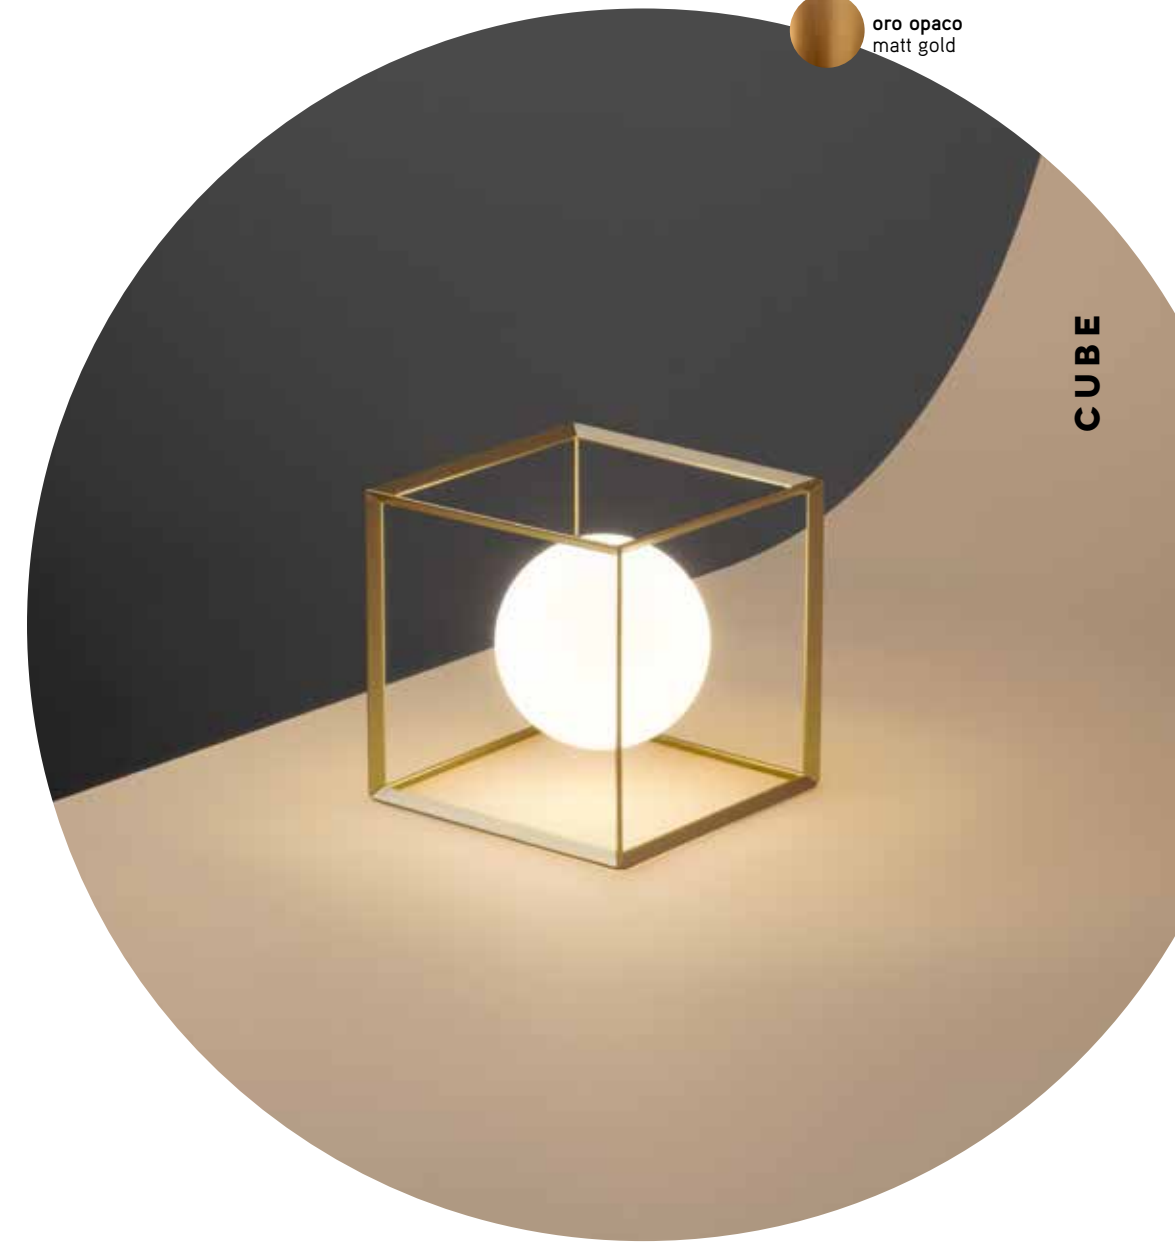

CUBE

COLORI DISPONIBILI
AVAILABLE COLOURS

nero opaco
matt black

oro opaco
matt gold

CUBE

6693 N
Sospensione interamente
in metallo verniciato a
polvere colore nero opaco,
cavo regolabile in lunghezza.
Matt black powder-coated
all-metal hanging lamp,
cable adjustable in length

1XE27 MAX 40W
H. REGOLABILE

6693 OR
Sospensione interamente
in metallo verniciato a
polvere colore oro opaco,
Cavo regolabile in lunghezza.
Matt gold powder-coated
all-metal hanging lamp
cable adjustable in length

1XE27 MAX 40W
H. REGOLABILE

6692 N
Lampada da tavolo interamente
in metallo verniciato a
polvere colore nero opaco con
diffusore in vetro bianco
Matt black powder-coated
all-metal table lamp with
white glass diffuser

1XG9 MAX 28W

6692 OR
Lampada da tavolo interamente
in metallo verniciato a
polvere colore oro opaco con
diffusore in vetro bianco
Matt gold powder-coated
all-metal table lamp with
white glass diffuser

1XG9 MAX 28W