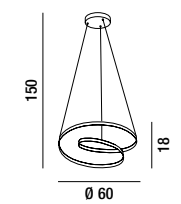

6620 E LC

Sospensione in metallo e alluminio verniciato a polvere colore cannella opaco con diffusore in silicone, cavi regolabili in lunghezza
Matt cinnamon powder-coated metal and aluminium hanging lamp with silicon diffuser, cables adjustable in length

LED $\varnothing$ 55W 4400LM 3000K
H. REGOLABILE