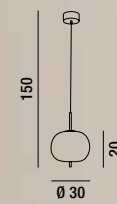

6668 B LC

Sospensione in vetro bianco soffiato e acidato, montatura in metallo con finitura oro spazzolato
Hanging lamp in frosted white blown glass metal frame with brushed gold finish

LED $\varnothing$ 18W 1329LM 3000K
H. REGOLABILE