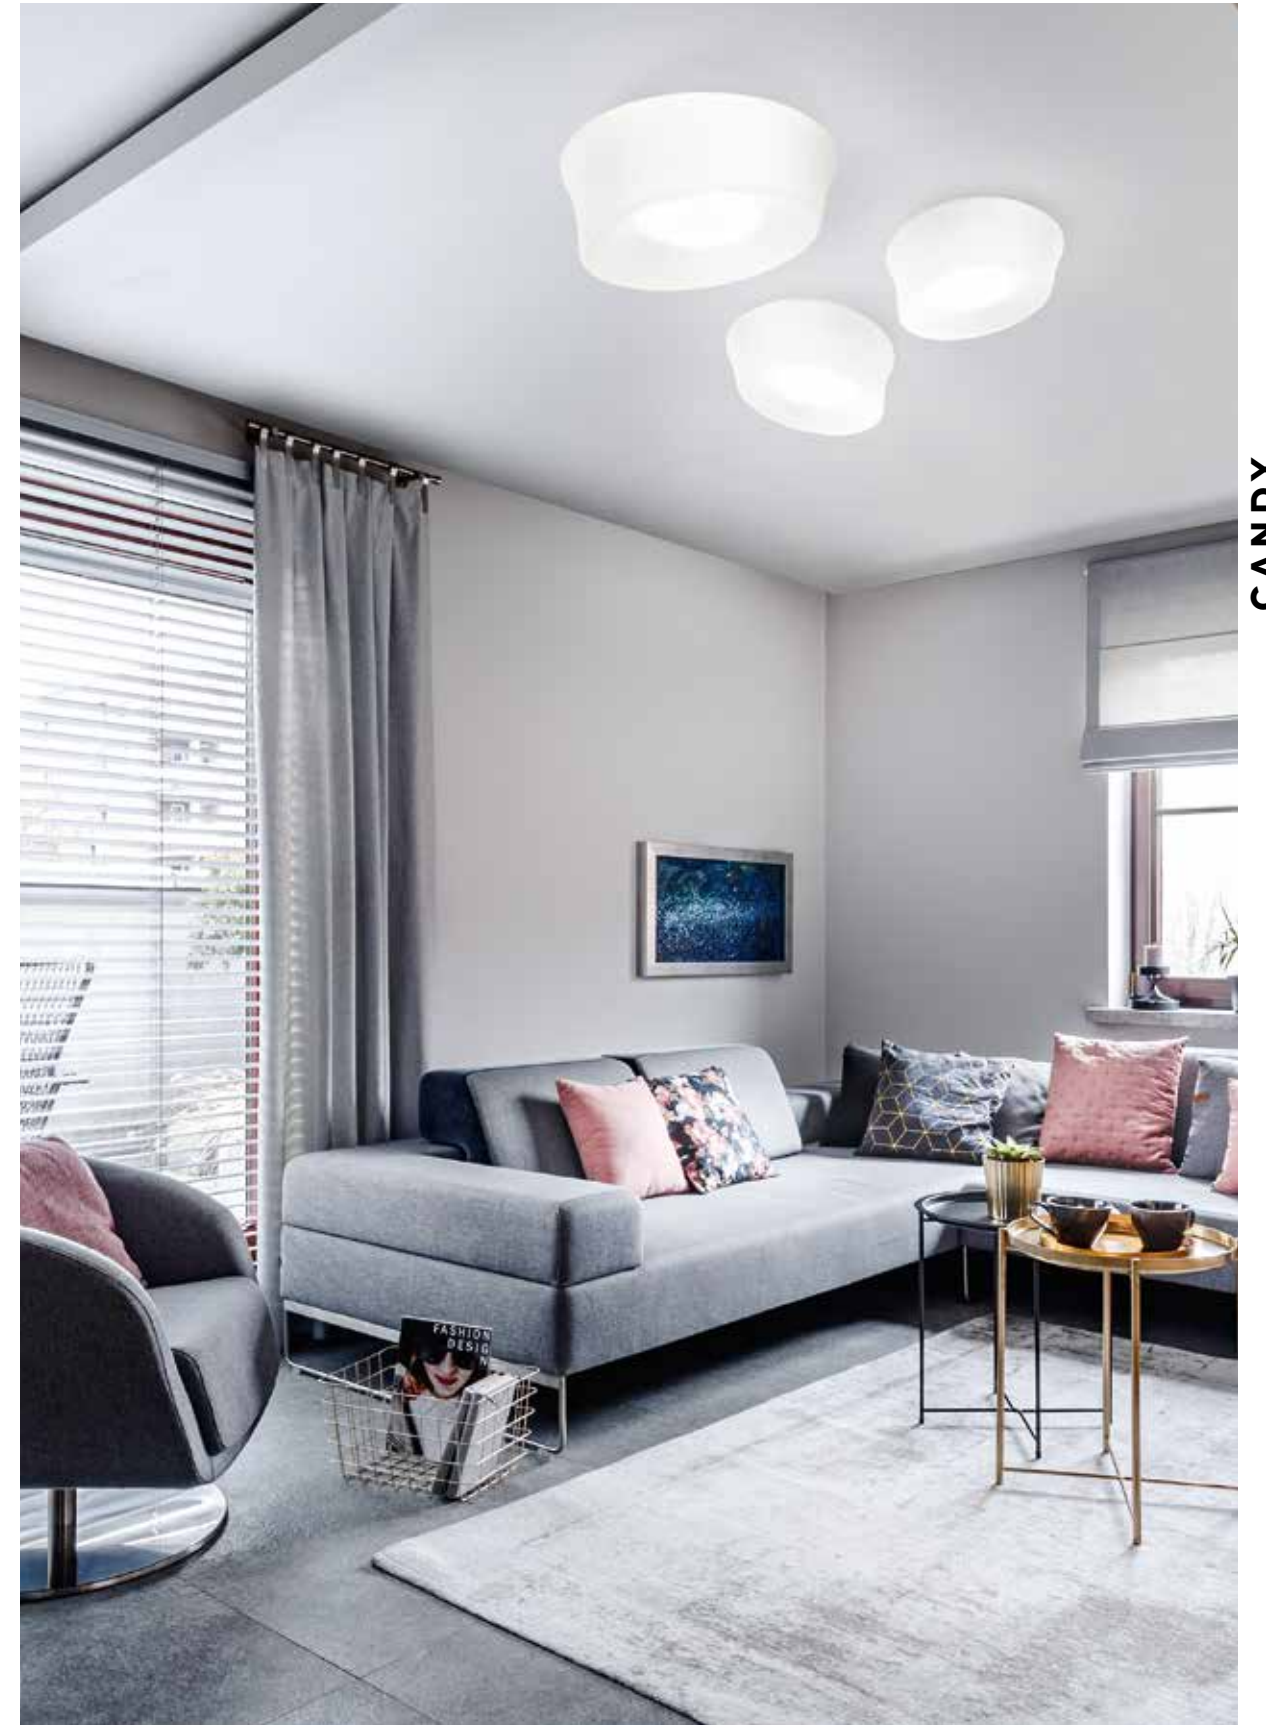

Ø 32

6674 B

Plafoniera/applique in vetro
bianco soffiato e acidato
Ceiling/wall lamp in frosted
white blown glass

2XE27 MAX 40W

Ø 45

6676 B

Plafoniera in vetro
bianco soffiato e acidato
Hanging lamp in frosted
white blown glass

3XE27 MAX 40W