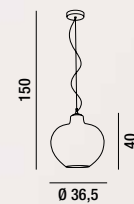

6664 TR

Sospensione in alluminio spazzolato e vetro trasparente
Brushed aluminium hanging lamp and clear glass

1XGU10  MAX 35W
H. REGOLABILE

BOWL

6666 SP
 Sospensione in metallo
 cromo lucido e vetro trasparente
 con sfumatura fumè specchiato
 Polished chrome metal hanging
 lamp and mirrored clear glass
 with smoked shade