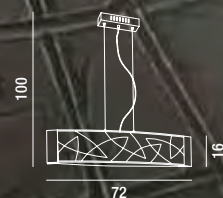

5938
Sospensione metallo con vetro decorato
Metal hanging lamp with decorated glass

4XE14 ⚡ MAX 60W
H. REGOLABILE