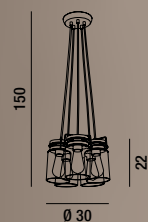

6272 N

Sospensione in metallo verniciato nero con vetro trasparente
Metal painted black hanging lamp with transparent glass

5XE27 MAX 60W - LAMPADINE ESCLUSE - BULBS NOT INCLUDED
H. REGOLABILE

LAMPADINE NON INCLUSE. VEDERE CATALOGO LAMPADINE PERENZ - BULBS NOT INCLUDED. FOR BULBS VISIT OUR CATALOGUE LAMPADINE PERENZ