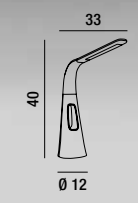

6508 B
Lampada da tavolo flex in plastica colore bianco con ventilatore
White flexible plastic table lamp with fan