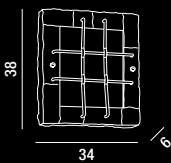

374 R
Applique rivestito in pietra rosa scolpita con griglia
Wall lamp covered in carved pink stone with grid

1XT5 → 38W 2700K INCL.

1XT5 → 32W 2700K INCL.