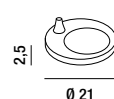

4025  
A-AR-B-CL-N-VE-VI  
Lampada da tavolo orientabile in metallo colore a scelta  
Adjustable metal table lamp colour choice

1XE27 ⚡ MAX 60W

4025 ZB 4025 ZA 4025 ZN

4025 YB 4025 YA 4025 YN

4025 Z  
A-AR-B-N-VE-VI  
Base metallo per articolo 4025  
Metal base for article 4025