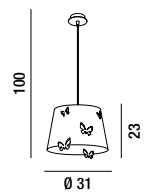

3XE27 MAX 60W  
H. REGOLABILE

**6070 N**  
Piantana in acrilico con decoro nero  
Acrylic floor lamp with black decoration

1XE27 MAX 60W

**5724 S**  
Sospensione in metallo verniciato rosa  
Painted pink metal hanging lamp