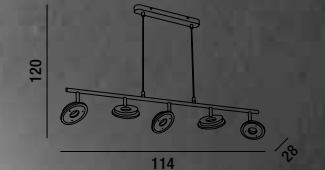

6190
Sospensione 5 luci
metallo cromo lucido
con diffusore in acrilico
Metal polished chrome
5 lights hanging lamp
with acrylic shade

LED ⚡ 5X4,5W 1800LM 3200K
H. REGOLABILE

WLED