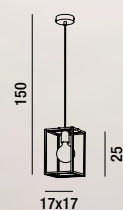

6274 N
Sospensione in metallo verniciato
nero con vetro trasparente
Metal painted black hanging lamp
with transparent glass