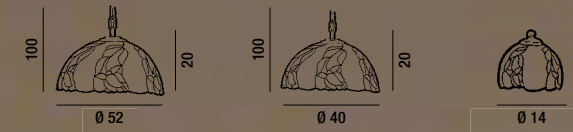

T945 S
Sospensione
Tiffany con catena
Tiffany hanging
lamp with chain
3XE27 ⚡ MAX 100W
H. REGOLABILE

T937 S
Sospensione
Tiffany con catena
Tiffany hanging
lamp with chain
1XE27 ⚡ MAX 100W
H. REGOLABILE

T945
Solo paralume Tiffany
Tiffany lampshade only

T937
Solo paralume Tiffany
Tiffany lampshade only

T945 UZ
Solo paralume Tiffany
Tiffany lampshade only