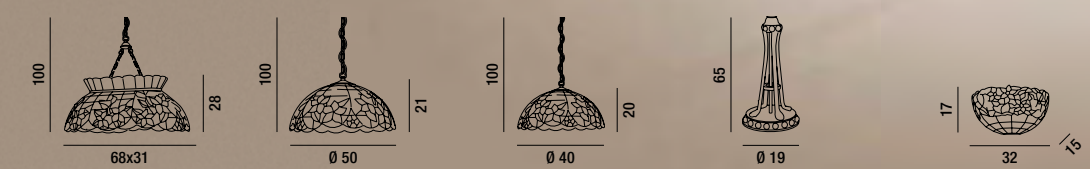

<p><b>T994 S</b> Sospensione Tiffany con catena Tiffany hanging lamp with chain</p>	<p><b>T992 S</b> Sospensione Tiffany con catena Tiffany hanging lamp with chain</p>	<p><b>T990 S</b> Sospensione Tiffany con catena Tiffany hanging lamp with chain</p>	<p><b>B602</b> Lampada da tavolo in resina e zama senza paralume Zama resin table lamp without shade</p>	<p><b>T996 A</b> Applique Tiffany Tiffany wall lamp</p>
<p>3XE27 ⚡ MAX 60W H. REGOLABILE</p>	<p>3XE27 ⚡ MAX 60W H. REGOLABILE</p>	<p>1XE27 ⚡ MAX 100W H. REGOLABILE</p>	<p>2XE27 ⚡ MAX 60W</p>	<p>1XE27 ⚡ MAX 60W</p>
	<p><b>T992</b> Solo paralume Tiffany Tiffany lampshade only</p>	<p><b>T990</b> Solo paralume Tiffany Tiffany lampshade only</p>	<p><b>T990</b> Solo paralume Tiffany Tiffany lampshade only</p>	