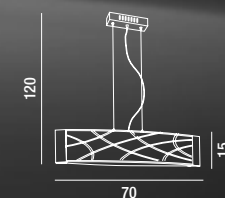

6242
Sospensione cromo lucido con vetro e cristalli
Polished chrome hanging lamp with crystals and glass

3XE27 MAX 60W
H. REGOLABILE