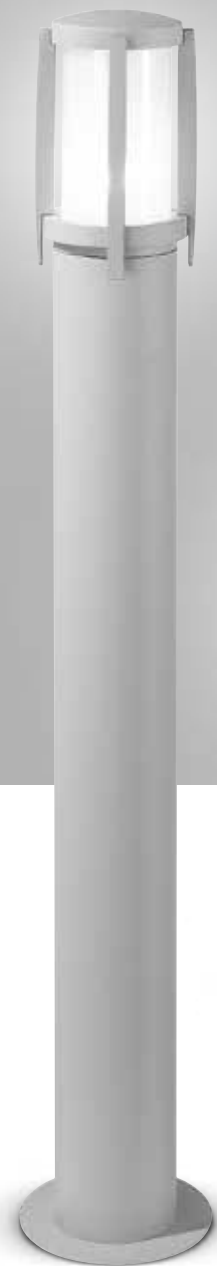

5634 GR
Applique alluminio per
esterni colore grigio chiaro
con diffusore in vetro
Outdoor light grey
aluminium wall lamp
with glass diffuser

1XE27 MAX 20W
IP44

5638 GR
Palo alluminio per
esterni colore grigio chiaro
con diffusore in vetro
Outdoor light grey
aluminium pole
with glass diffuser

1XE27 MAX 20W
IP44

5636 GR
Palo alluminio per
esterni colore grigio chiaro
con diffusore in vetro
Outdoor light grey
aluminium pole
with glass diffuser

1XE27 MAX 20W
IP44

5634 A
Applique alluminio per
esterni colore grafite
con diffusore in vetro
Outdoor graphite aluminium
wall lamp with glass diffuser

1XE27 MAX 20W
IP44

5638 A
Palo alluminio per
esterni colore grafite
con diffusore in vetro
Outdoor graphite aluminium
pole with glass diffuser

1XE27 MAX 20W
IP44

5636 A
Palo alluminio per
esterni colore grafite
con diffusore in vetro
Outdoor graphite aluminium
pole with glass diffuser

1XE27 MAX 20W
IP44