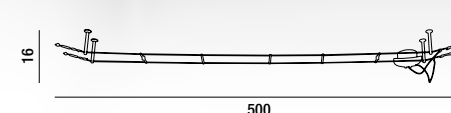

5172
Sistema cavi acciaio con trasformatore max 5 faretti - faretti non incl.
Cable system w/trasformer max 5 spots - no spots incl.

5174
Faretto orientabile con vetro
Adjustable spot with glass

1XGY 6,35 $\leftarrow$ 35W 12V INCL.

5178
Faretto orientabile con vetro
Adjustable spot with glass

1XGY 6,35 $\leftarrow$ 35W 12V INCL.

5180
Faretto orientabile con vetro
Adjustable spot with glass

1XGY 6,35 $\leftarrow$ 35W 12V INCL.