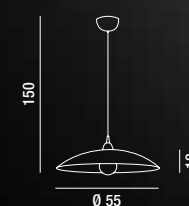

1XE27 MAX 60W  
H. REGOLABILE

**6004**  
Sospensione in vetro  
bianco e trasparente  
White and transparent  
glass hanging lamp

1XE27 MAX 60W  
H. REGOLABILE

**6004 DB**  
Sospensione in cromo lucido  
con vetro decoro bianco  
Polished chrome hanging lamp  
with white glass decoration