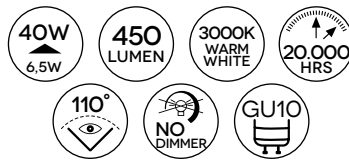

dimensioni/dimensions:
Ø 5 x 5,7 cm
230V

A+ Energy class rating

GU10-6,5W LED SMD LN