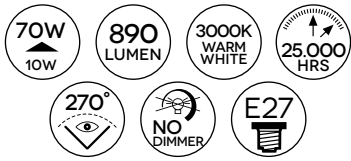

LAMPADINE SMD LED SMD LED BULBS

dimensioni/dimensions:
Ø 15 x 4,5 cm
230V

A+ Energy class rating