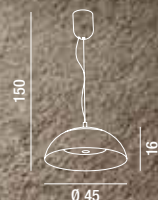

6416 B
Sospensione in metallo
verniciato bianco
White painted metal
hanging lamp

2XE27 MAX 40W
+ LED 12W 720LM 3000K
H. REGOLABILE

LED