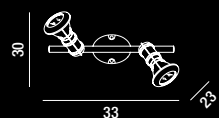

1XE27 ⚡ MAX 60W INCL.

**4930**  
Faretto singolo metallo cromo  
spazzolato con interruttore  
Metal brushed chrome  
single spot with switch

1XE27 ⚡ MAX 60W INCL.

**4932**  
Faretto 2 luci metallo cromo spazzolato  
Metal brushed chrome 2 lights spot