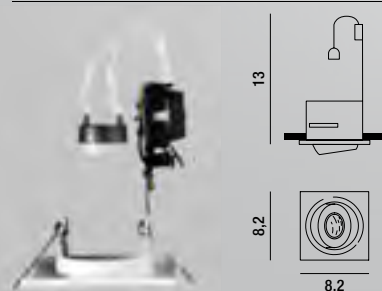

5966 CL
Faretto da incasso
orientabile in alluminio
cromo lucido
Aluminium recessed
downlight adjustable
polished chrome

5966 CR
Faretto da incasso
orientabile in alluminio
cromo spazzolato
Aluminium recessed
downlight adjustable
brushed chrome

5966 B
Faretto da incasso
orientabile in alluminio
bianco
Aluminium recessed
downlight adjustable
white

1XGU10 $\llcorner$ MAX 50W ESCL.*
Ø 7,5
IP20

1XGU10 $\llcorner$ MAX 50W ESCL.*
Ø 7,5
IP20

1XGU10 $\llcorner$ MAX 50W ESCL.*
Ø 7,5
IP20

* PER LE LAMPADINE VEDERE CATALOGO LAMPADINE PERENZ - FOR BULBS VISIT OUR CATALOGUE LAMPADINE PERENZ