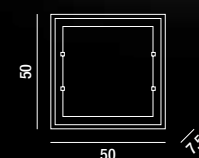

5746 ST
Plafoniera vetro satinato
Satin glass ceiling lamp

4XE27 MAX 40W