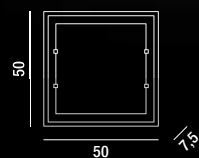

5746 DB
Plafoniera vetro con decoro bianco
Glass ceiling lamp with white decoration

4XE27 MAX 40W