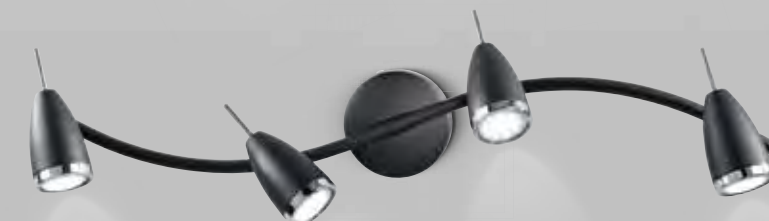

4XGU10 $\leq$ 3W LED 3000K INCL.
LED