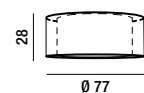

5973
Plafoniera con
paralume in tessuto
Ceiling lamp with
fabric lampshade