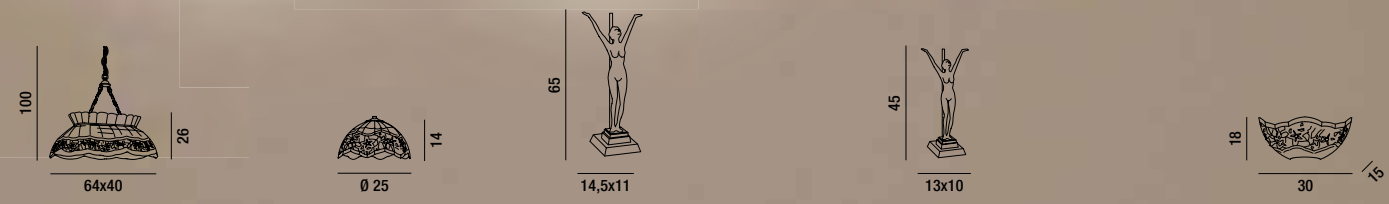

T967 S Sospensione Tiffany con catena Tiffany hanging lamp with chain 2XE27 ⚡ MAX 100W H. REGOLABILE	B606 Lampada tavolo in resina e zama senza paralume Zama resin table lamp without shade 1XE27 ⚡ MAX 100W	B604 Lampada tavolo in resina e zama senza paralume Zama resin table lamp without shade 1XE14 ⚡ MAX 60W	T966 A Applique Tiffany Tiffany wall lamp 1XE27 ⚡ MAX 60W