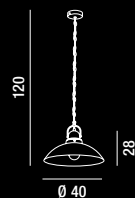

6042
Sospensione in metallo verniciato
colore nero anticato
Painted black antique metal hanging lamp

1XE27 ◐ MAX 60W
H. REGOLABILE