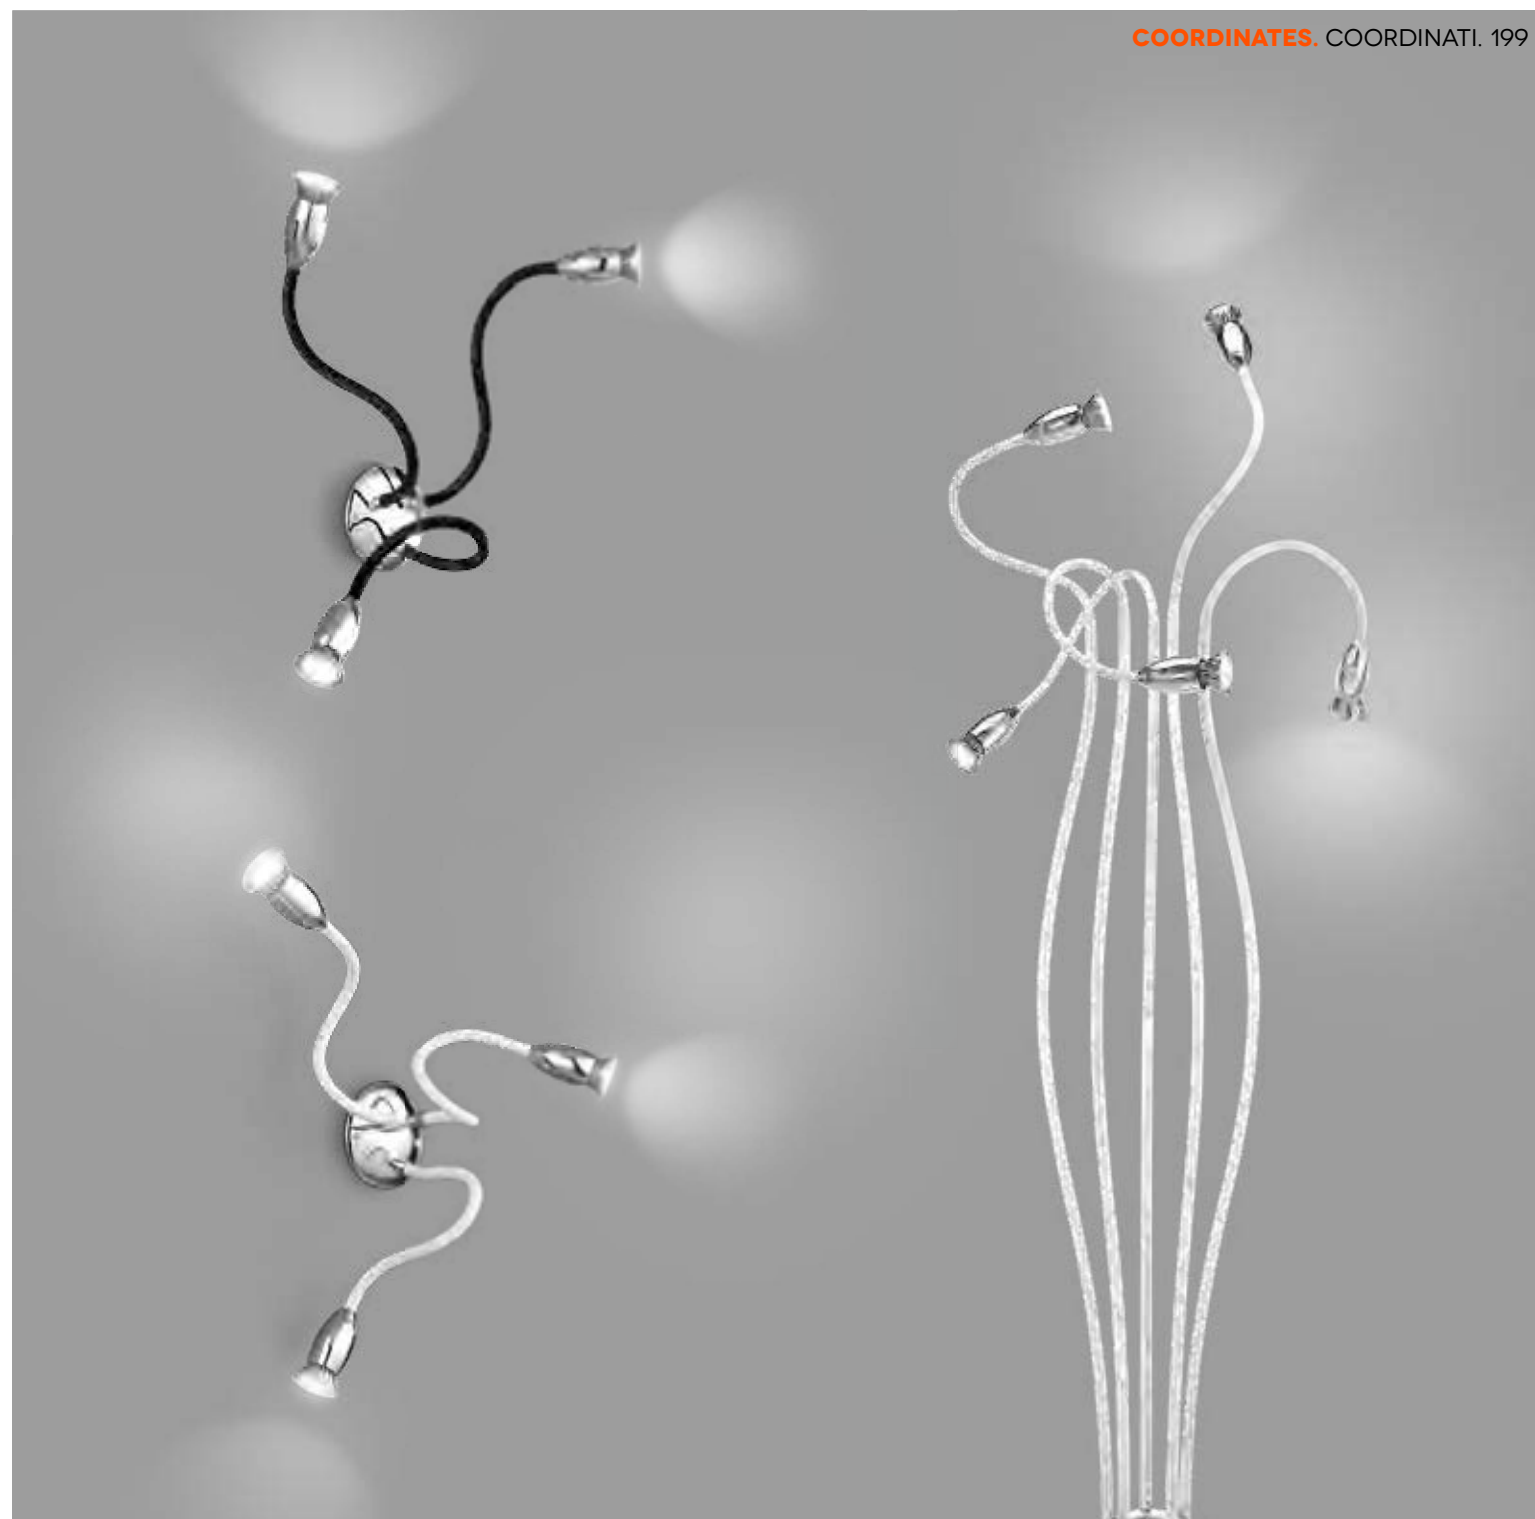

* UTILIZZARE LAMPADINE A LED O A FLUORESCENZA. LAMPADINE ESCLUSE. PER LE LAMPADINE VEDERE CATALOGO LAMPADINE PERENZ
TO BE USED LED BULBS OR FCL BULBS ONLY. BULBS NOT INCLUDED. FOR BULBS VISIT OUR CATALOGUE LAMPADINE PERENZ