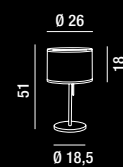

1XE14 MAX 40W

**5895**  
 Lampada da tavolo in acciaio cromo lucido  
 Steel table lamp polished chrome

1XE27 MAX 60W

**5896**  
 Piantana in acciaio cromo lucido  
 Steel floor lamp polished chrome

1XE27 MAX 60W