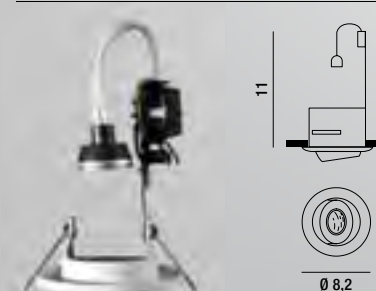

5964 CL
Faretto da incasso
orientabile in alluminio
cromo lucido
Aluminium recessed
downlight adjustable
polished chrome

5964 CR
Faretto da incasso
orientabile in alluminio
cromo spazzolato
Aluminium recessed
downlight adjustable
brushed chrome

5964 B
Faretto da incasso
orientabile in alluminio
bianco
Aluminium recessed
downlight adjustable
white

1XGU10 $\llcorner$ MAX 50W ESCL.*
Ø 7,5
IP20

1XGU10 $\llcorner$ MAX 50W ESCL.*
Ø 7,5
IP20

1XGU10 $\llcorner$ MAX 50W ESCL.*
Ø 7,5
IP20

* PER LE LAMPADINE VEDERE CATALOGO LAMPADINE PERENZ - FOR BULBS VISIT OUR CATALOGUE LAMPADINE PERENZ