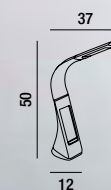

6536 N*

Lampada da tavolo flex in plastica e pelle colore nero con display
Black flexible plastic and leather table lamp with display

LED φ 5W 410LM 4000K

Interruttore touch - Touch mode switch

Dimmerabile - Dimmable

LED

* BATTERIA (CR 2032 3V) NON INCLUSA - BATTERY (CR 2032 3V) NOT INCLUDED

6536 B*

Lampada da tavolo flex in plastica e pelle colore bianco con display
White flexible plastic and leather table lamp with display

LED φ 5W 410LM 4000K

Interruttore touch - Touch mode switch

Dimmerabile - Dimmable

LED