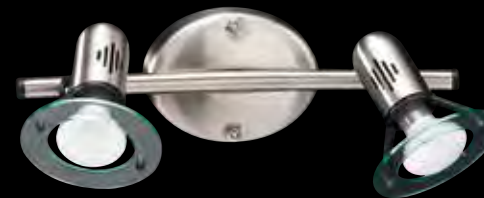

1XE14 ◐ MAX 40W INCL.

1XE14 ◐ MAX 40W INCL.

2XE14 ◐ MAX 40W INCL.

3XE14 ◐ MAX 40W INCL.