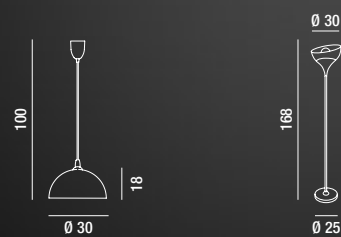

4330
Sospensione in metallo
cromo lucido
Metal polished chrome
hanging lamp

1XE27 MAX 75W
H. REGOLABILE

5814
Piantana in metallo
cromo lucido con parabola orientabile
Metal polished chrome
floor lamp with adjustable shade

1XE27 MAX 60W