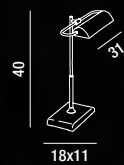

4807 B-LED
Lampada da tavolo in metallo
cromo lucido con vetro bianco
Metal polished chrome table
lamp with white glass

LED $\varnothing$ 7W 600LM 3000K
LED

4807 V-LED
Lampada da tavolo in metallo
ottone lucido con vetro verde
Metal polished brass table
lamp with green glass

LED $\varnothing$ 7W 600LM 3000K
LED