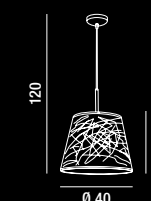

6068 N
Sospensione in acrilico con decoro nero
Acrylic hanging lamp with black decoration

3XE27 MAX 60W
H. REGOLABILE