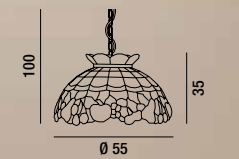

B608
Montatura metallo
verniciato per sospensione
Painted metal structure
for hanging lamp
2XE27 ◀ MAX 60W
H. REGOLABILE

T925 S
Sospensione
Tiffany con catena
Tiffany hanging
lamp with chain
3XE27 ◀ MAX 60W
H. REGOLABILE

T923 S
Sospensione
Tiffany con catena
Tiffany hanging
lamp with chain
1XE27 ◀ MAX 100W
H. REGOLABILE

T924 S
Sospensione
Tiffany con catena
Tiffany hanging
lamp with chain
1XE27 ◀ MAX 100W
H. REGOLABILE

T924
Solo paralume Tiffany
Tiffany lampshade only

T925
Solo paralume Tiffany
Tiffany lampshade only

T923
Solo paralume Tiffany
Tiffany lampshade only

T924
Solo paralume Tiffany
Tiffany lampshade only