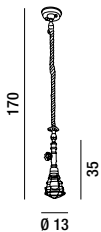

6588 BR
Sospensione con elementi idraulici in metallo con gabbietta copri lampadina e cavo ricoperto in corda naturale (1,50cm), finitura bronzo anticato
Hanging lamp with metal hydraulic fittings, light bulb cage and cable covered with natural rope (1.50cm), antique bronze finish

1XE27 MAX 40W
LAMPADINE ESCLUSE - BULBS NOT INCLUDED
H. REGOLABILE