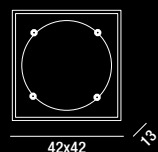

2XE27 ⤵ MAX 40W

2XE27 ⤵ MAX 40W

2XE27 ⤵ MAX 40W

2XE27 ⤵ MAX 40W

**6204**  
Plafoniera in vetro bianco e trasparente  
White and transparent glass ceiling lamp

LED 17,5W 1400LM 3000K

**5470**  
Plafoniera vetro satinato  
Satin glass ceiling lamp