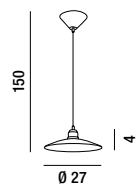

1XE27 ⚡ MAX 40W

1XE27 ⚡ MAX 40W

1XE27 ⚡ MAX 40W

1XE27 ⚡ MAX 40W

esempio in foto  
**6252 B+6249 B+**  
**6254 G-AR-VE-VI-B-N+**  
**6251 G-AR-VE-VI-B-N**

<b>6440 G</b> Sospensione in metallo verniciato colore giallo Painted yellow metal hanging lamp	<b>6440 AR</b> Sospensione in metallo verniciato colore arancione Painted orange metal hanging lamp	<b>6440 VE</b> Sospensione in metallo verniciato colore verde Painted green metal hanging lamp	<b>6440 VI</b> Sospensione in metallo verniciato colore viola Painted purple metal hanging lamp	<b>6440 B</b> Sospensione in metallo verniciato colore bianco Painted white metal hanging lamp	<b>6440 N</b> Sospensione in metallo verniciato colore nero Painted black metal hanging lamp
1XE27  MAX 40W LAMPADINE ESCLUSE BULBS NOT INCLUDED H. REGOLABILE	1XE27  MAX 40W LAMPADINE ESCLUSE BULBS NOT INCLUDED H. REGOLABILE	1XE27  MAX 40W LAMPADINE ESCLUSE BULBS NOT INCLUDED H. REGOLABILE	1XE27  MAX 40W LAMPADINE ESCLUSE BULBS NOT INCLUDED H. REGOLABILE	1XE27  MAX 40W LAMPADINE ESCLUSE BULBS NOT INCLUDED H. REGOLABILE	1XE27  MAX 40W LAMPADINE ESCLUSE BULBS NOT INCLUDED H. REGOLABILE