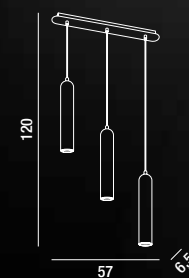

5958 B
Sospensione in metallo verniciato bianco
Painted white metal hanging lamp

3XGU10 6,5W LED 3000K INCL.
H. REGOLABILE

LED

1XGU10 6,5W LED 3000K INCL.
H. REGOLABILE

LED