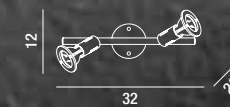

4851 CR
Faretto singolo metallo cromo spazzolato con interruttore
Metal brushed chrome single spot with switch

4852 CR
Faretto 2 luci metallo cromo spazzolato
Metal brushed chrome 2 lights spot

2XE14 ◐ MAX 40W INCL.