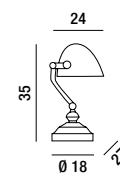

4807 V
Lampada da tavolo
ottone lucido con vetro verde
Polished brass
table lamp with green glass

1XE27 ◀ MAX 60W