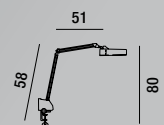

LED ⚡ 5,4W 370LM 3000K

LED

**4023 N**  
Lampada da tavolo orientabile  
metallo e plastica colore nero  
con lente 3 diottrie  
Adjustable metal and plastic  
black table lamp with  
lens 3 diopters

1XE27 MAX 60W