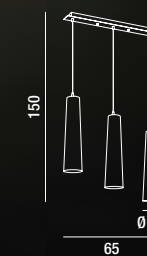

6340

Sospensione in cromo
spazzolato con vetro bianco
Brushed chrome hanging
lamp with white glass

3XE27 MAX 60W
H. REGOLABILE