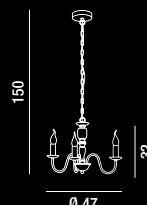

6262 TO
Sospensione in metallo
verniciato tortora
Metal painted dove gray
hanging lamp

6XE14 $\leftarrow$ MAX 40W
LAMPADINE ESCLUSE
BULBS NOT INCLUDED
H. REGOLABILE