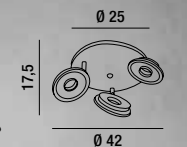

6186
Plafoniera 3 luci
metallo cromo lucido
con diffusore in acrilico
Metal polished chrome
3 lights ceiling lamp
with acrylic shade

LED ⚡ 3X4,5W
1040LM 3200K

WLED