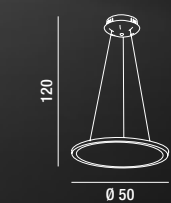

6086
Sospensione in metallo verniciato colore bianco
Painted white metal hanging lamp

6084
Sospensione in metallo verniciato colore bianco
Painted white metal hanging lamp

LED $\hat{=}$ 36W 2700LM 4000K
H. REGOLABILE