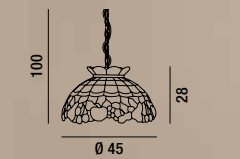

B608
Montatura metallo
verniciato per sospensione
Painted metal structure
for hanging lamp
2XE27 ◀ MAX 60W
H. REGOLABILE

T925 S
Sospensione
Tiffany con catena
Tiffany hanging
lamp with chain
3XE27 ◀ MAX 60W
H. REGOLABILE

T923 S
Sospensione
Tiffany con catena
Tiffany hanging
lamp with chain
1XE27 ◀ MAX 100W
H. REGOLABILE

T924 S
Sospensione
Tiffany con catena
Tiffany hanging
lamp with chain
1XE27 ◀ MAX 100W
H. REGOLABILE

T924
Solo paralume Tiffany
Tiffany lampshade only

T925
Solo paralume Tiffany
Tiffany lampshade only

T923
Solo paralume Tiffany
Tiffany lampshade only

T924
Solo paralume Tiffany
Tiffany lampshade only