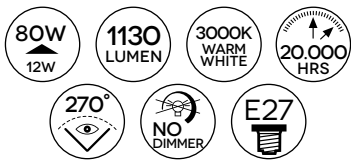

A+ Energy class rating

A60-12W LED SMD LN

dimensioni/dimensions:  
 Ø 6 x 11 cm  
 230V

A+ Energy class rating

Il corpo della lampadina è interamente in vetro.  
 The lamp body is made completely in glass.