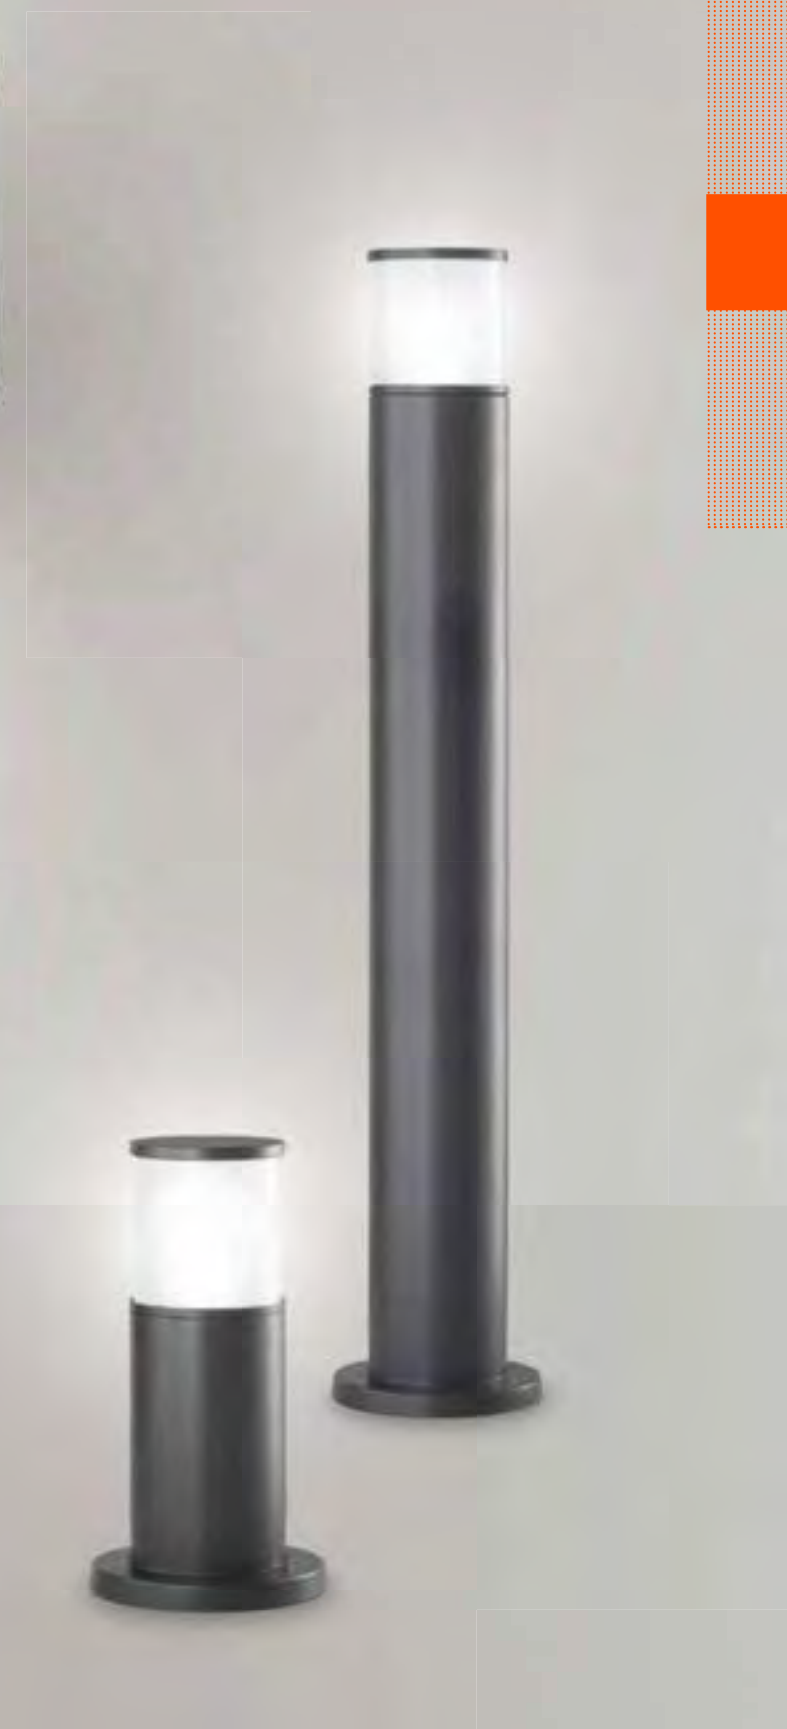

1XE27 MAX 40W
IP44

1XE27 MAX 40W
IP44

1XE27 MAX 40W
IP44

1XE27 MAX 40W
IP44