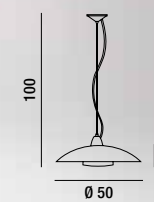

4788
Sospensione cromo lucido
con vetro trasparente e bianco
Polished chrome hanging lamp
with transparent and white glass

1XE27 ⚡ MAX 75W
H. REGOLABILE