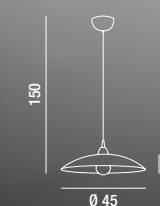

6002 DB
Sospensione in cromo lucido
con vetro decoro bianco
Polished chrome hanging lamp
with white glass decoration

1XE27 MAX 60W
H. REGOLABILE

6002 DN
Sospensione in cromo lucido
con vetro decoro nero
Polished chrome hanging lamp
with black glass decoration

1XE27 MAX 60W
H. REGOLABILE