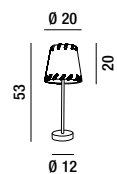

6050
Lumetto cromo spazzolato
con paralume in tessuto
Brushed chrome table
lamp with cloth shade

1XE14 ● MAX 40W