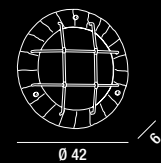

1XT5 → 38W 2700K INCL.

379 R
Applique rivestito in pietra rosa scolpita con griglia
Wall lamp covered in carved pink stone with grid

1XT5 → 32W 2700K INCL.