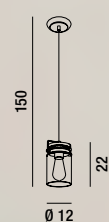

6270 N

Sospensione in metallo verniciato nero con vetro trasparente
Metal painted black hanging lamp with transparent glass

1XE27 MAX 60W - LAMPADINE ESCLUSE - BULBS NOT INCLUDED
H. REGOLABILE