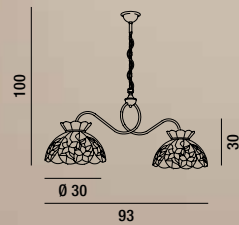

B608
Montatura metallo
verniciato per sospensione
Painted metal structure
for hanging lamp
2XE27 ◀ MAX 60W
H. REGOLABILE

T925 S
Sospensione
Tiffany con catena
Tiffany hanging
lamp with chain
3XE27 ◀ MAX 60W
H. REGOLABILE

T923 S
Sospensione
Tiffany con catena
Tiffany hanging
lamp with chain
1XE27 ◀ MAX 100W
H. REGOLABILE

T924 S
Sospensione
Tiffany con catena
Tiffany hanging
lamp with chain
1XE27 ◀ MAX 100W
H. REGOLABILE

T924
Solo paralume Tiffany
Tiffany lampshade only

T925
Solo paralume Tiffany
Tiffany lampshade only

T923
Solo paralume Tiffany
Tiffany lampshade only

T924
Solo paralume Tiffany
Tiffany lampshade only