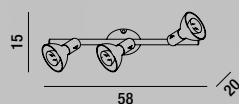

4903
Faretto 3 luci metallo cromo spazzolato con vetri satinati
Metal brushed with satin glass chrome 3 lights spot

3XE14 ◐ MAX 40W INCL.