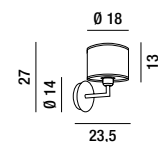

5976
Applique cromo lucido
con paralume in tessuto
Polished chrome wall
lamp with cloth shade