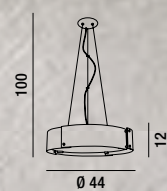

5992
Sospensione cromo lucido con vetro satinato
Polished chrome hanging lamp with satin glass

5991
Sospensione cromo lucido con vetro satinato
Polished chrome hanging lamp with satin glass

5XE27 MAX 60W
H. REGOLABILE

3XE27 MAX 60W
H. REGOLABILE