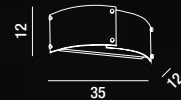

5993
Plafoniera cromo lucido con vetro satinato
Polished chrome ceiling lamp with satin glass

5994
Applique cromo lucido con vetro satinato
Polished chrome wall lamp with satin glass

2XE14 ⚡ MAX 40W