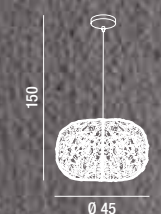

6452 TR
Sospensione in acrilico trasparente
Clear acrylic hanging lamp

1XE27 MAX 60W
H. REGOLABILE