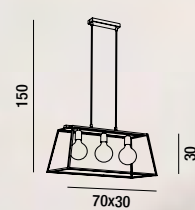

6278 N
Sospensione in metallo verniciato
nero con vetro trasparente
Metal painted black hanging lamp
with transparent glass