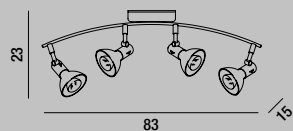

4904
Faretto 4 luci metallo cromo spazzolato con vetri satinati
Metal brushed with satin glass chrome 4 lights spot

4XE14 ◐ MAX 40W INCL.