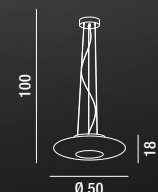

5750
Sospensione in vetro bianco
White glass hanging lamp

3XE27 MAX 40W
H. REGOLABILE