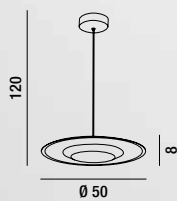

LED ⚡ 30W 3000LM 3400K  
H. REGOLABILE

6226

Sospensione cromo lucido con vetro satinato  
Polished chrome hanging lamp with satin glass

LED ⚡ 30W 3000LM 3400K  
H. REGOLABILE

**4320 B**  
Sospensione cromo lucido  
con vetro bianco  
Polished chrome hanging  
lamp with white glass