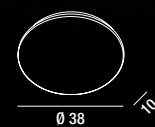

Ø 53

Ø 35

6492 B LC  
Plafoniera in acrilico  
Acrylic ceiling lamp

6490 B LC  
Plafoniera in acrilico  
Acrylic ceiling lamp

LED ⚡ 32W 2560LM 3000K    LED ⚡ 18W 1440LM 3000K

**6546**  
Plafoniera in acrilico colore bianco  
Acrylic ceiling lamp - white