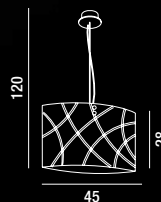

6240
Sospensione cromo lucido con vetro e cristalli
Polished chrome hanging lamp with crystals and glass

1XE27 $\curvearrowright$ MAX 60W

H. REGOLABILE