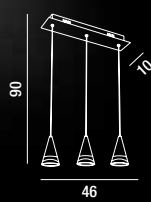

6172
Sospensione in metallo
verniciato bianco e acrilico
Metal painted white and
acrylic hanging lamp

LED $\varnothing$ 3X5W 900LM 4000K
H. REGOLABILE