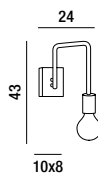

6606 N

Applique orientabile interamente in metallo verniciato nero con portalampada in finitura ottone invecchiato
Adjustable black painted full-metal wall lamp with lamp holder in antique brass finish

1XE27 MAX 40W
LAMPADINE ESCLUSE - BULBS NOT INCLUDED
Con interruttore - With switch