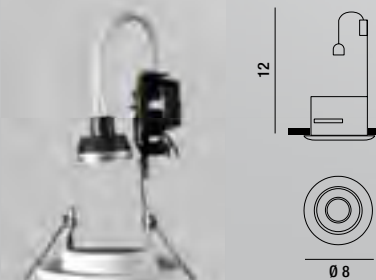

5960 CL
Faretto da incasso
fisso in acciaio
cromo lucido
Steel recessed
downlight
polished chrome

5960 CR
Faretto da incasso
fisso in acciaio
cromo spazzolato
Steel recessed
downlight
brushed chrome

5960 B
Faretto da incasso
fisso in acciaio
bianco
Steel recessed
downlight
white

1XGU10 $\llcorner$ MAX 50W ESCL.*
Ø 6,5
IP20

1XGU10 $\llcorner$ MAX 50W ESCL.*
Ø 6,5
IP20

1XGU10 $\llcorner$ MAX 50W ESCL.*
Ø 6,5
IP20

* PER LE LAMPADINE VEDERE CATALOGO LAMPADINE PERENZ - FOR BULBS VISIT OUR CATALOGUE LAMPADINE PERENZ