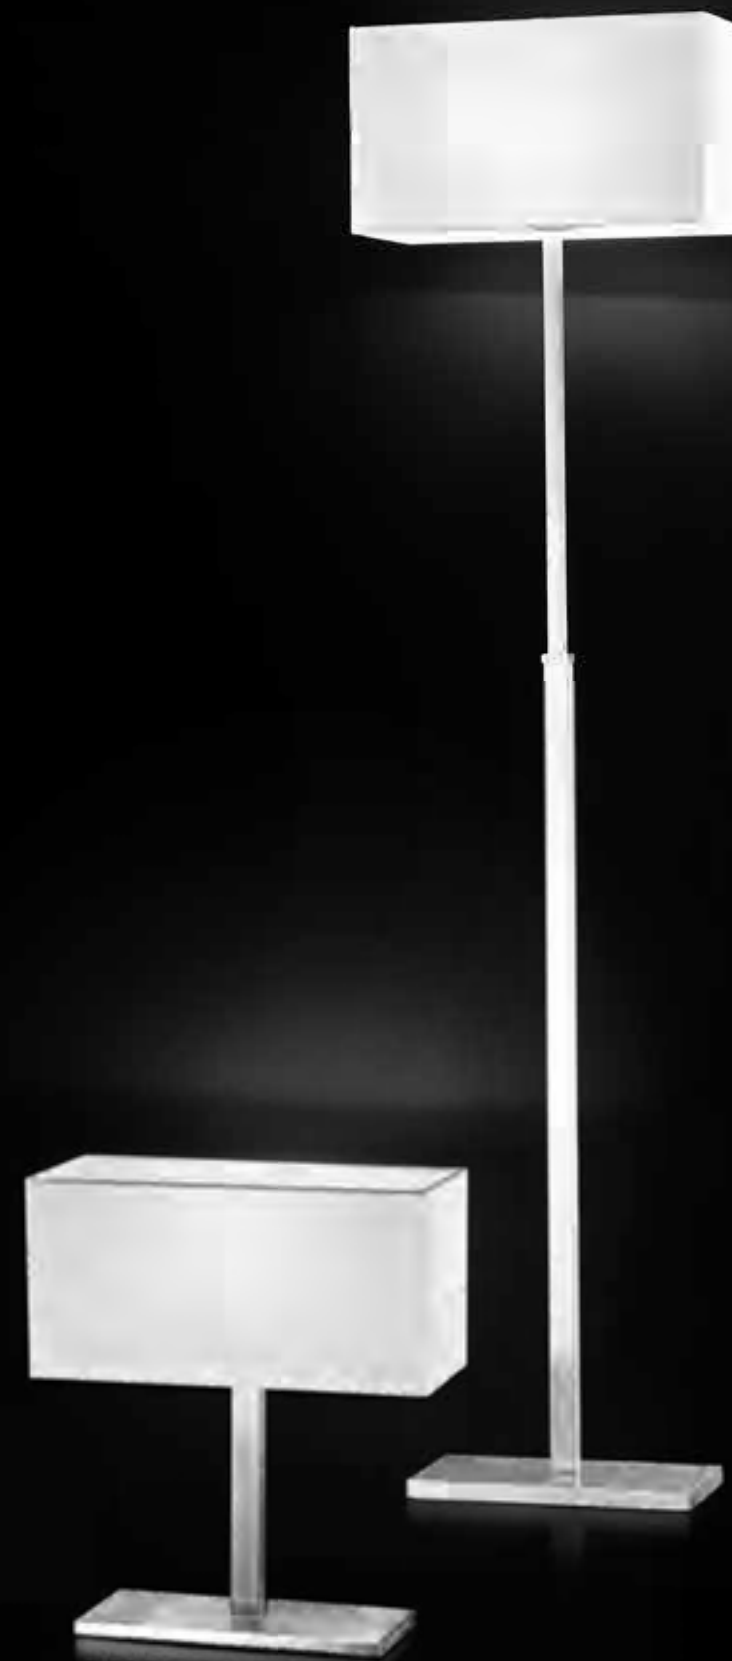

1XE27 MAX 40W

**6162**  
Lampada da tavolo cromo  
spazzolato con paralume in tessuto  
Brushed chrome table  
lamp with cloth shade

1XE27 MAX 40W

**5888 CR**  
Piantana cromo spazzolato con paralume in pvc  
Brushed chrome floor lamp with pvc shade