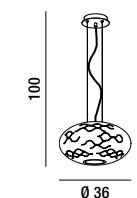

5780
Sospensione in acrilico trasparente
Acrylic transparent hanging lamp

1XE27 MAX 60W
H. REGOLABILE