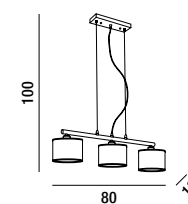

5970
Sospensione cromo lucido
con paralume in tessuto
Polished chrome hanging
lamp with cloth shade

3XE27 MAX 60W
H. REGOLABILE