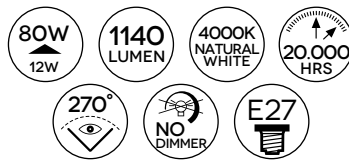

A+ Energy class rating

A60-12W LED SMD LN

dimensioni/dimensions:  
 Ø 6 x 11 cm  
 230V

A+ Energy class rating

Il corpo della lampadina è interamente in vetro.  
 The lamp body is made completely in glass.