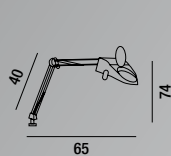

4023 N
Lampada da tavolo orientabile
metallo e plastica colore nero
con lente 3 diottrie
Adjustable metal and plastic
black table lamp with
lens 3 diopters

1XE27 MAX 60W