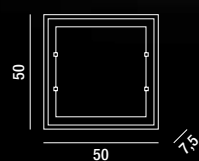

4XE27 MAX 40W

**5745 ST**  
Applique vetro satinato  
Satin glass wall lamp

2XE27 MAX 40W

**5743 ST**  
Applique vetro satinato  
Satin glass wall lamp

2XE14 MAX 40W

**5746 B**  
Plafoniera vetro bianco  
White glass ceiling lamp