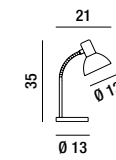

4030 N
Lampada da tavolo flex
in metallo colore nero
Flexible metal
black table lamp