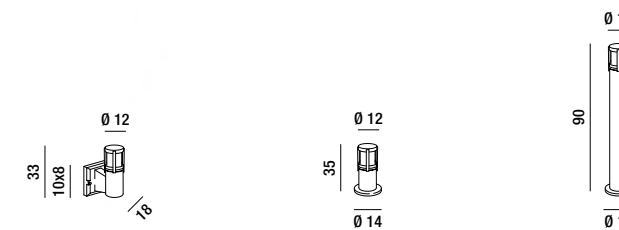

5634 A
Applique alluminio per
esterni colore grafite
con diffusore in vetro
Outdoor graphite aluminium
wall lamp with glass diffuser

1XE27 MAX 20W
IP44

5638 A
Palo alluminio per
esterni colore grafite
con diffusore in vetro
Outdoor graphite aluminium
pole with glass diffuser

1XE27 MAX 20W
IP44

5636 A
Palo alluminio per
esterni colore grafite
con diffusore in vetro
Outdoor graphite aluminium
pole with glass diffuser

1XE27 MAX 20W
IP44