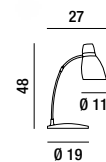

4394 N
Lampada da tavolo orientabile
in metallo colore nero
Adjustable metal black table lamp

1XE14 ◐ MAX 40W

4394 A
Lampada da tavolo orientabile
in metallo colore argento
Adjustable metal silver table lamp

1XE14 ◐ MAX 40W