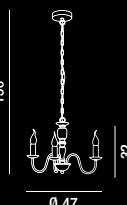

6264 B
Sospensione in metallo
verniciato bianco
Metal painted white
hanging lamp

3XE14 $\leftarrow$ MAX 40W
LAMPADINE ESCLUSE
BULBS NOT INCLUDED
H. REGOLABILE

6264 TO
Sospensione in metallo
verniciato tortora
Metal painted dove gray
hanging lamp

3XE14 $\leftarrow$ MAX 40W
LAMPADINE ESCLUSE
BULBS NOT INCLUDED
H. REGOLABILE

TUTTI GLI ARTICOLI DI QUESTA SERIE SONO VENDUTI SENZA PARALUMI. È POSSIBILE ACQUISTARLI SEPARATAMENTE NELLE DUE VERSIONI
SHADES ARE NOT INCLUDED FOR WHOLE SERIES. TWO VERSION SOLD SEPARATELY ARE AVAILABLE.
LAMPADINE NON INCLUSE. VEDERE CATALOGO LAMPADINE PERENZ - BULBS NOT INCLUDED. FOR BULBS VISIT OUR CATALOGUE LAMPADINE PERENZ.