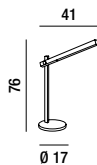

6646 B

Lampada da tavolo orientabile in alluminio e plastica colore bianco, diffusore in acrilico satinato
Adjustable white plastic and aluminium table lamp, satin acrylic diffuser

LED 4W 300LM 3000K 4500K 6500K

Interruttore touch - Touch mode switch

LED

6646 N

Lampada da tavolo orientabile in alluminio e plastica colore nero, diffusore in acrilico satinato
Adjustable black plastic and aluminium table lamp, satin acrylic diffuser

LED 4W 300LM 3000K 4500K 6500K

Interruttore touch - Touch mode switch

LED