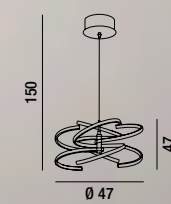

6396 CL LC
Sospensione in metallo
cromo lucido
Metal polished chrome
hanging lamp

LED ϕ 70W 5600LM 3000K
H. REGOLABILE

LED ϕ 100W 8000LM 3000K
H. REGOLABILE