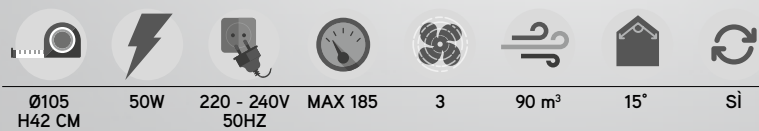

Ø105
H42 CM

50W

220 - 240V
50HZ

MAX 185

3

90 m²

15"

Sì

Per questo ventilatore è possibile acquistare a parte uno dei kit luce proposti a pag. 504-505 For this ceiling fan you can buy one of our light kits showed on p. 504-505