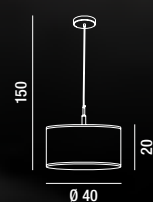

6166

Sospensione cromo spazzolato
con paralume in tessuto
Brushed chrome hanging
lamp with cloth shade

1XE27 MAX 40W
H. REGOLABILE