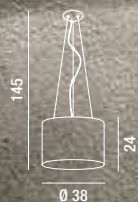

5828
Sospensione in acrilico trasparente
Acrylic transparent hanging lamp

5826
Sospensione in acrilico trasparente
Acrylic transparent hanging lamp

1XE27 MAX 60W
H. REGOLABILE

1XE27 MAX 60W
H. REGOLABILE