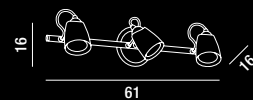

5952 B
Faretto 3 luci metallo verniciato bianco
Painted white 3 lights spot

3XGU10 $\leq$ 6,5W LED 3000K INCL.

LED