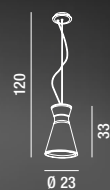

6142 B
Sospensione in vetro bianco e trasparente
White and transparent glass hanging lamp

1XE27 MAX 60W
H. REGOLABILE