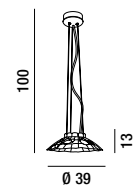

H5554
Sospensione madreperla decorata
Decorated "madreperla" hanging lamp

1XT5 40W INCL.
H. REGOLABILE

1XT5 32W INCL.
H. REGOLABILE

1XE27 MAX 60W
H. REGOLABILE

1XE27 MAX 60W
H. REGOLABILE