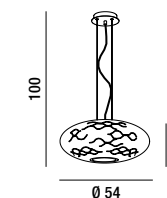

5780
Sospensione in acrilico trasparente
Acrylic transparent hanging lamp

5781
Sospensione in acrilico trasparente
Acrylic transparent hanging lamp

1XE27 MAX 60W
H. REGOLABILE