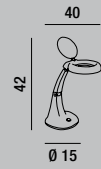

5334

Lampada da tavolo orientabile in plastica
colore bianco con lente 3 diottrie
Adjustable plastic white table lamp with lens 3 diopters

1XT4 ○ 12W 2700K INCL.