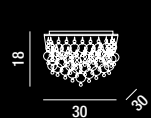

5845
Plafoniera cromo lucido con cristalli
Polished chrome ceiling lamp with crystals

4XG9 33W INCL.