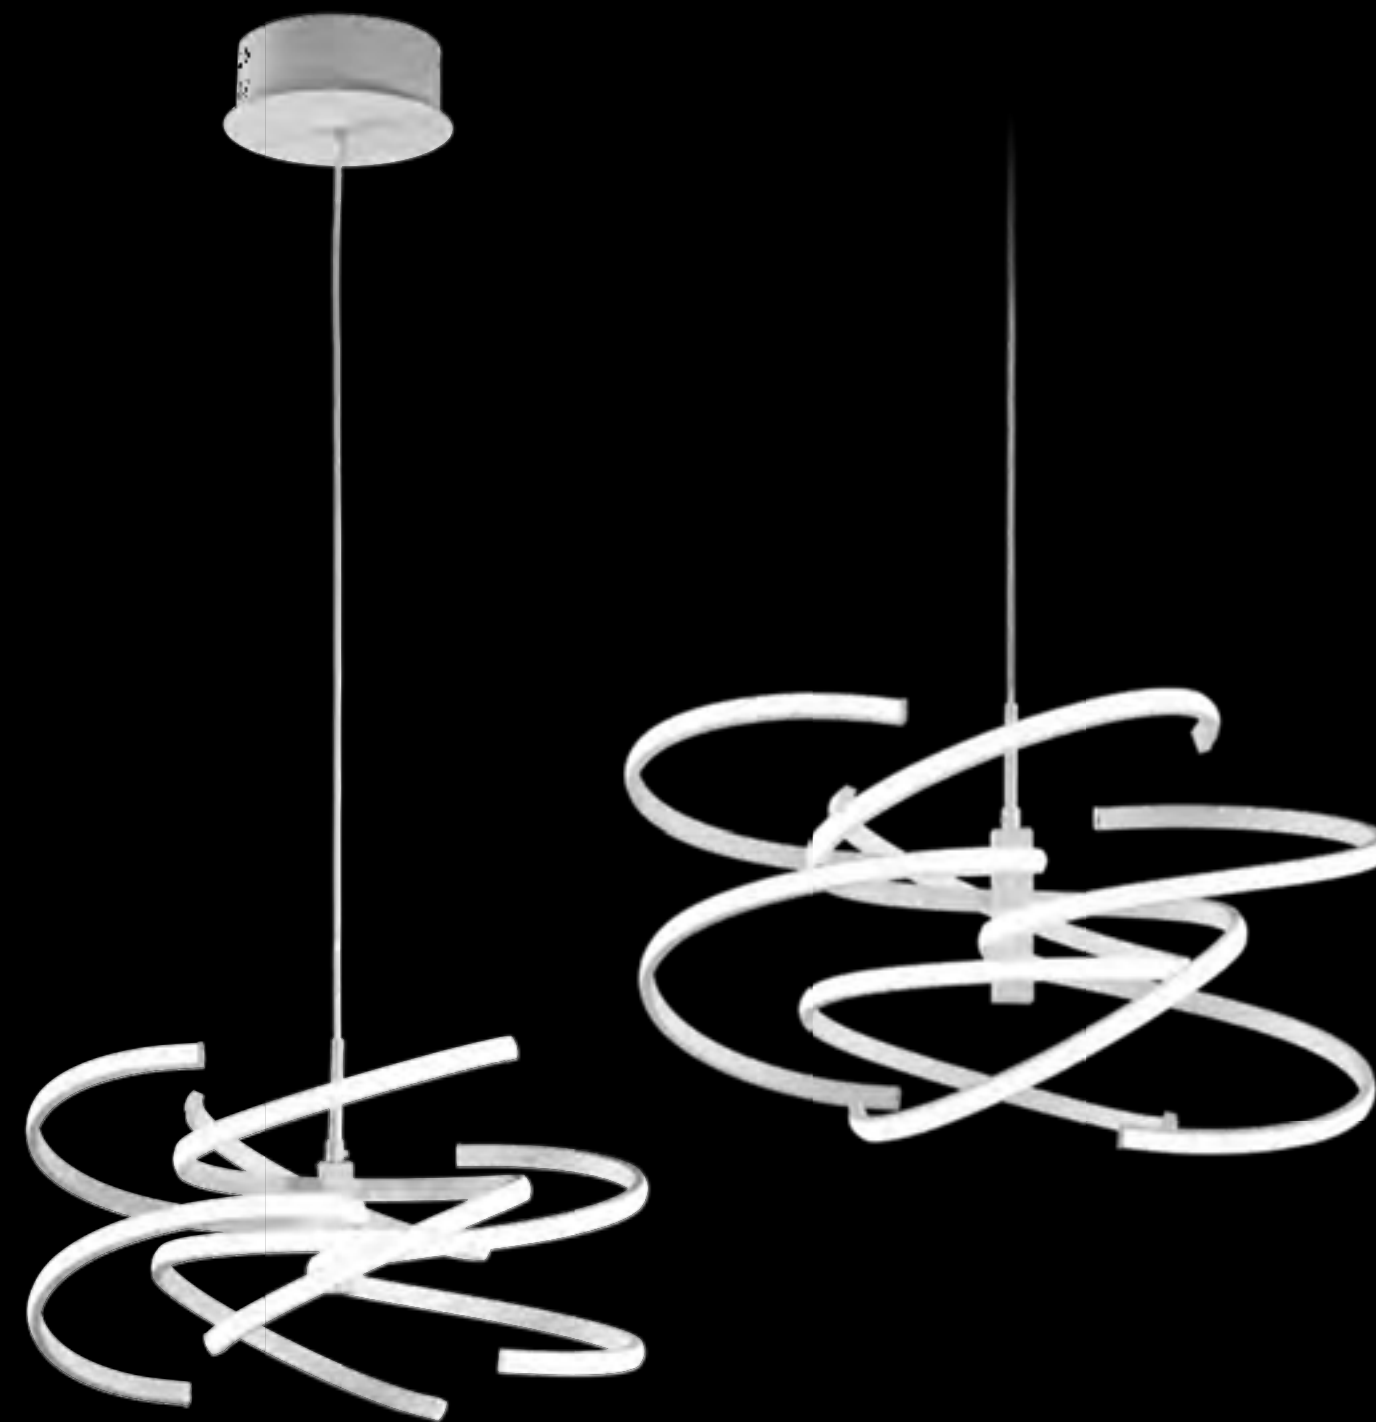

7031-7032-7033  
A-B-CL-CR-OB-OL  
P. 505

7096  
P. 506

7097 A  
P. 506

7097 B  
P. 506

7099  
P. 506

COORDINATES. COORDINATI.

**6396 B LC**  
 Sospensione in metallo  
 verniciato bianco  
 White painted metal hanging lamp