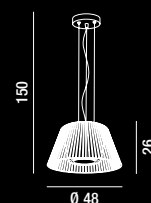

6460 B
Sospensione in metallo
verniciato bianco
con vetro bianco
White painted metal hanging
lamp with white glass

2XE27 MAX 60W
H. REGOLABILE

6460 CL
Sospensione in metallo
cromo lucido
con vetro bianco
Metal polished chrome
hanging lamp with white glass

2XE27 MAX 60W
H. REGOLABILE