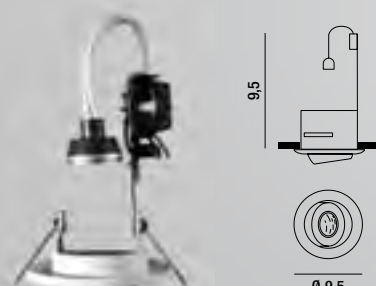

4348 CL*
Set 3 faretti da incasso orientabili in metallo cromo lucido
Set 3 metal recessed downlight adjustable polished chrome

4348 CR*
Set 3 faretti da incasso orientabili in metallo cromo spazzolato
Set 3 metal recessed downlight adjustable brushed chrome

3XGU10 $\leftarrow$ MAX 50W INCL.
Ø 8,5
IP20

3XGU10 $\leftarrow$ MAX 50W INCL.
Ø 8,5
IP20

* VENDUTI IN SET DA 3 PEZZI - SOLD IN SET OF 3 PCS