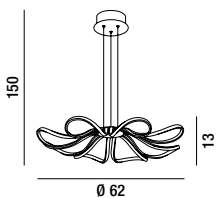

BLOSSOM

M'ama o non m'ama? Luce che sboccia e fiorisce naturalmente tratteggiando la forma romantica e sensuale della margherita. Ogni petalo è un gioco di attese e promesse esaudite.

She loves me, she loves me not? A light that naturally blooms and blossoms describing the romantic and sensual shape of a daisy. Each petal is a game of expectations and fulfilled promises.

BLOSSOM

6608 B LC

Sospensione in metallo e alluminio verniciato a polvere colore bianco opaco con diffusore in silicone, cavi regolabili in lunghezza
Matt white powder-coated metal and aluminium hanging lamp with silicon diffuser, cables adjustable in length

LED ✨ 110W 8800LM 3000K

H. REGOLABILE

LED