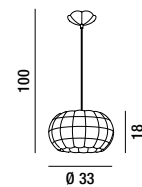

H5562
Sospensione madreperla naturale con treccia
Natural "madreperla" hanging lamp with braid

1XT5 40W INCL.
H. REGOLABILE

1XT5 32W INCL.
H. REGOLABILE

1XE27 MAX 60W
H. REGOLABILE

1XE27 MAX 60W
H. REGOLABILE