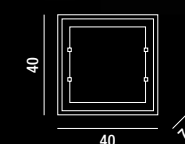

5744 ST
Plafoniera vetro satinato
Satin glass ceiling lamp

3XE27 MAX 40W