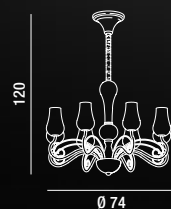

5782
Sospensione in metallo e vetro bianco
Metal and white glass hanging lamp

8XE14 ◐ MAX 40W
H. REGOLABILE