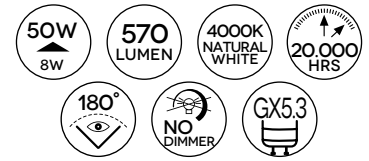

dimensioni/dimensions:
Ø 7,5 x 2,8 cm
230V

A+ Energy class rating

GU10-5,5W LED SMD LN DIM.