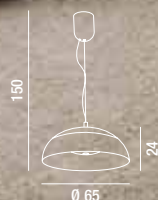

6418 B
Sospensione in metallo
verniciato bianco
White painted metal
hanging lamp

4XE27 MAX 40W
+ LED 12W 720LM 3000K
H. REGOLABILE

LED