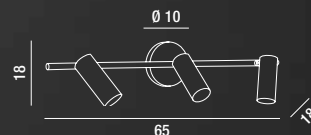

6644 B LC

Faretto a 3 luci in metallo verniciato bianco con corpi luce orientabili (rotazione e inclinazione) e diffusori satinati

3 lights white painted metal spotlight with adjustable (rotation and inclination) light bodies and satin diffusers

LED φ 3X4,5W 1050LM 3000K