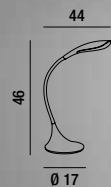

6034 B Lampada da tavolo flex in plastica colore bianco Flexible plastic table lamp white	6034 N Lampada da tavolo flex in plastica colore nero Flexible plastic table lamp black	6034 GR Lampada da tavolo flex in plastica colore grigio metalizzato Flexible plastic table lamp metallic gray	6034 OR Lampada da tavolo flex in plastica colore oro Flexible plastic table lamp gold
LED 4,5W 480LM 3000K	LED 4,5W 480LM 3000K	LED 4,5W 480LM 3000K	LED 4,5W 480LM 3000K
Interruttore touch - Touch mode switch Dimmerabile - Dimmable	Interruttore touch - Touch mode switch Dimmerabile - Dimmable	Interruttore touch - Touch mode switch Dimmerabile - Dimmable	Interruttore touch - Touch mode switch Dimmerabile - Dimmable