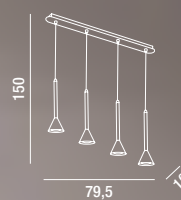

6422 B
Sospensione in metallo
verniciato bianco
White painted metal
hanging lamp

4XGU10 $\leq$ MAX 35W
H. REGOLABILE