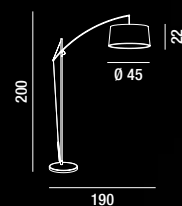

5602
Piantana cromo lucido
con paralume in tessuto
Polished chrome floor
lamp with cloth shade

2XE27 ⚡ MAX 60W