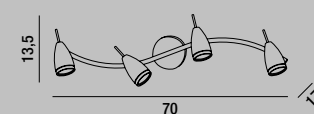

6150 N
Faretto 4 luci metallo verniciato nero
Painted black 4 lights spots

4XGU10 $\leq$ 3W LED 3000K INCL.
LED