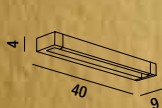

SWAY

Tutto cambia a seconda del punto di vista. Basta una inclinazione diversa dello sguardo e si trasformano atmosfere e sentimenti.

Luce che oscilla per offrire sempre nuove visioni.

Everything changes depending on the point of view. Just a different inclination of the sight and atmospheres and feelings change.

A light that oscillates to offer always new visions.

SWAY

orientabile a 300°
adjustable to 300°

6630 B LC

Applique in metallo verniciato colore bianco con diffusore in acrilico satinato, barra frontale orientabile a 300°

White painted metal wall lamp with satin acrylic diffuser, front bar adjustable to 300°

LED $\varnothing$ 12W 900LM 3000K