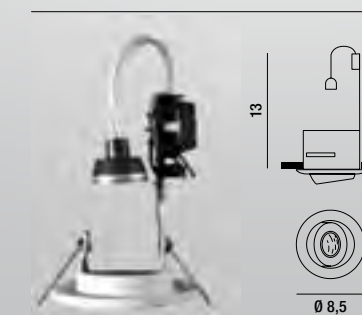

**6130 CR**  
 Faretto da incasso orientabile in alluminio cromo spazzolato  
 Aluminium recessed downlight adjustable brushed chrome

1XGU10 <math>\leq</math> MAX 50W ESCL.\*  
 Ø 7,3  
 IP20

\* PER LE LAMPADINE VEDERE CATALOGO LAMPADINE PERENZ  
 FOR BULBS VISIT OUR CATALOGUE LAMPADINE PERENZ