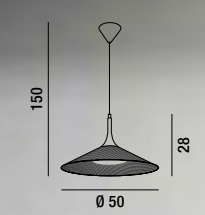

6438 B* Sospensione in metallo verniciato bianco Metal hanging lamp - white	6438 N* Sospensione in metallo verniciato nero Metal hanging lamp - black
1XE27 MAX 40W H. REGOLABILE	1XE27 MAX 40W H. REGOLABILE

A15-20W LED SMD LC Lampadina led smd Smd led light bulb	A20-30W LED SMD LN Lampadina led smd Smd led light bulb
20W 230V 1600LM 3000K attacco E27	20W 230V 1650LM 4000K attacco E27

A20-30W LED SMD LC Lampadina led smd Smd led light bulb	A20-30W LED SMD LN Lampadina led smd Smd led light bulb
30W 230V 2500LM 3000K attacco E27	30W 230V 2580LM 4000K attacco E27

* LAMPADINE NON INCLUDE - BULBS NOT INCLUDED.