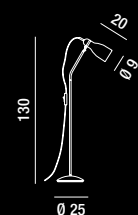

1XE14 ◐ MAX 40W

**4030 C**  
Lampada da tavolo flex  
in metallo colore blu  
Flexible metal  
blue table lamp

1XE14 ◐ MAX 40W

**4076 A**  
Piantana orientabile in metallo colore argento  
Adjustable metal silver floor lamp  
1XE27 ⚡ MAX 60W