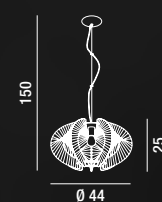

5820
Sospensione in acrilico specchiato con fili nylon
Acrylic mirrored hanging lamp with nylon wires

1XE27 MAX 60W
H. REGOLABILE

1XE27 MAX 60W
H. REGOLABILE