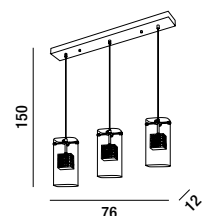

5930
Sospensione cromo lucido con vetro trasparente
Polished chrome hanging lamp with transparent glass

3XG9 28W INCL.
H. REGOLABILE