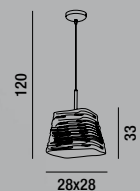

6124 TR
Sospensione in acrilico trasparente
Transparent acrylic hanging lamp

6124 AR
Sospensione in acrilico arancione
Orange acrylic hanging lamp

6124 VE
Sospensione in acrilico verde
Green acrylic hanging lamp

1XE27 MAX 60W
H. REGOLABILE

1XE27 MAX 60W
H. REGOLABILE

1XE27 MAX 60W
H. REGOLABILE