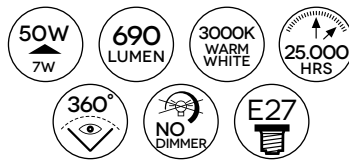

dimensioni/dimensions:
Ø 6 x 11,8 cm
230V

A+ Energy class rating