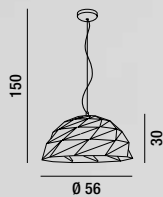

TILT

Sospensione dall'inclinazione sofisticata, una personalità che esibisce tutti i piani del carattere. Riflessiva e cangiante ma anche determinata come un taglio laser.

Hanging lamp with a sophisticated slant, a personality that exhibits all the layers of the character. Reflexive and ever-changing but also determined as a laser cut.

TILT

6624 B

Sospensione in metallo verniciato bianco; paralume piegato e lavorato con taglio laser per permettere l'illuminazione anche della parte superiore
White painted metal hanging lamp; lampshade folded and worked with laser cutting to allow lighting of the upper part

3XE27 MAX 60W

H. REGOLABILE