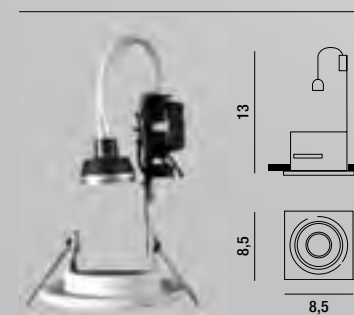

6130 CR
Faretto da incasso orientabile in alluminio cromo spazzolato
Aluminium recessed downlight adjustable brushed chrome

1XGU10 $\leq$ MAX 50W ESCL.*
Ø 7,3
IP20

* PER LE LAMPADINE VEDERE CATALOGO LAMPADINE PERENZ
FOR BULBS VISIT OUR CATALOGUE LAMPADINE PERENZ