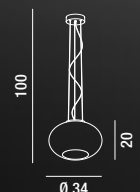

5752
Sospensione in vetro bianco
White glass hanging lamp

2XE27 MAX 40W
H. REGOLABILE