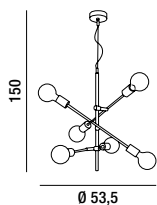

6600 N

Sospensione orientabile in metallo verniciato nero con portalampada in finitura ottone invecchiato, cavo regolabile in lunghezza
Adjustable black painted metal hanging lamp with lamp holder in antique brass finish, cable adjustable in length

6XE27 MAX 40W
LAMPADINE ESCLUSE - BULBS NOT INCLUDED
H. REGOLABILE