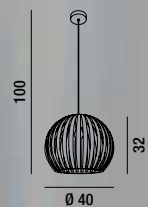

5858 C
Sospensione acrilico azzurro trasparente
Acrylic blue transparent hanging lamp

1XE27 ⚡ MAX 60W
H. REGOLABILE

1XE27 ⚡ MAX 60W
H. REGOLABILE