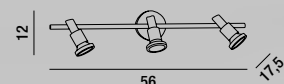

6156 CL
Faretto 3 luci metallo cromo lucido
Metal polished chrome 3 lights spot

3XGU10 $\leq$ 3W LED 3000K INCL.
LED