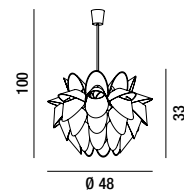

5724 S
Sospensione in metallo verniciato rosa
Painted pink metal hanging lamp

5434 B
Sospensione in acrilico bianco
Acrylic white hanging lamp

1XE27 MAX 60W
H. REGOLABILE