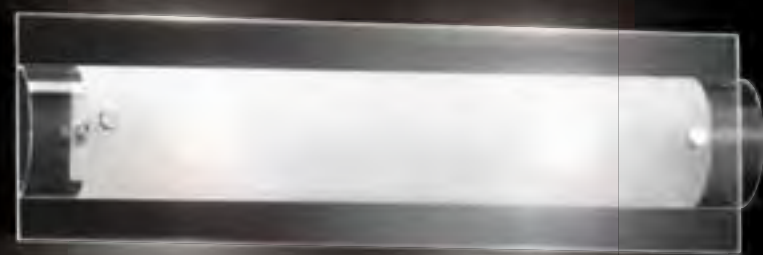

3XE27 MAX 60W

**5472**  
Plafoniera vetro satinato  
Satin glass ceiling lamp

2XE27 MAX 60W

**5474**  
Plafoniera vetro satinato  
Satin glass ceiling lamp

1XE27 MAX 60W

5476

Applique cromo lucido  
con vetro trasparente e bianco  
Polished chrome wall lamp  
with transparent and white glass