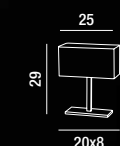

5884 CR
Lampada da tavolo cromo spazzolato con paralume in pvc
Brushed chrome table lamp with pvc shade

1XE14 ⚡ MAX 40W