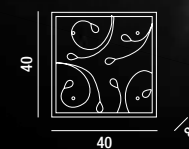

5984
Plafoniera in vetro con cristalli
Glass ceiling lamp with crystals

3XE27 $\varnothing$ MAX 40W