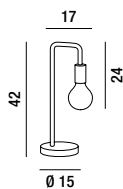

6607 N

Lampada da tavolo interamente in metallo verniciato nero con portalampada in finitura ottone invecchiato
Black painted full-metal table lamp with lamp holder in antique brass finish

1XE27 MAX 40W
LAMPADINE ESCLUSE - BULBS NOT INCLUDED