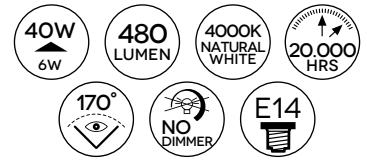

dimensioni/dimensions:
Ø 3,6 x 10 cm
230V

A+ Energy class rating

A60-12W LED SMD LC