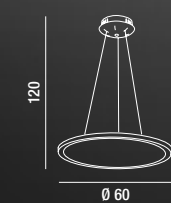

6086
Sospensione in metallo verniciato colore bianco
Painted white metal hanging lamp

LED $\hat{=}$ 42W 3150LM 4000K
H. REGOLABILE