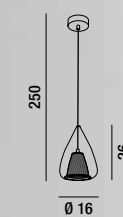

6454 TR
Sospensione in cromo
lucido e vetro trasparente
Polished chrome and
clear glass hanging lamp

1XG9 33W
H. REGOLABILE

6252 CL
Rosone multicavo
in metallo cromo lucido
Metal multicable canopy
polished chrome

6249 CL
Supporto in metallo per
decentramento cromo lucido
Metal support for decentralization
polished chrome