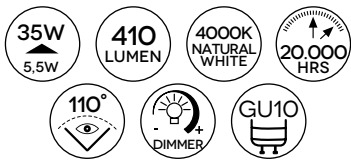

dimensioni/dimensions:
Ø 5 x 5,7 cm
230V

A+ Energy class rating

GU10-6,5W LED SMD LC