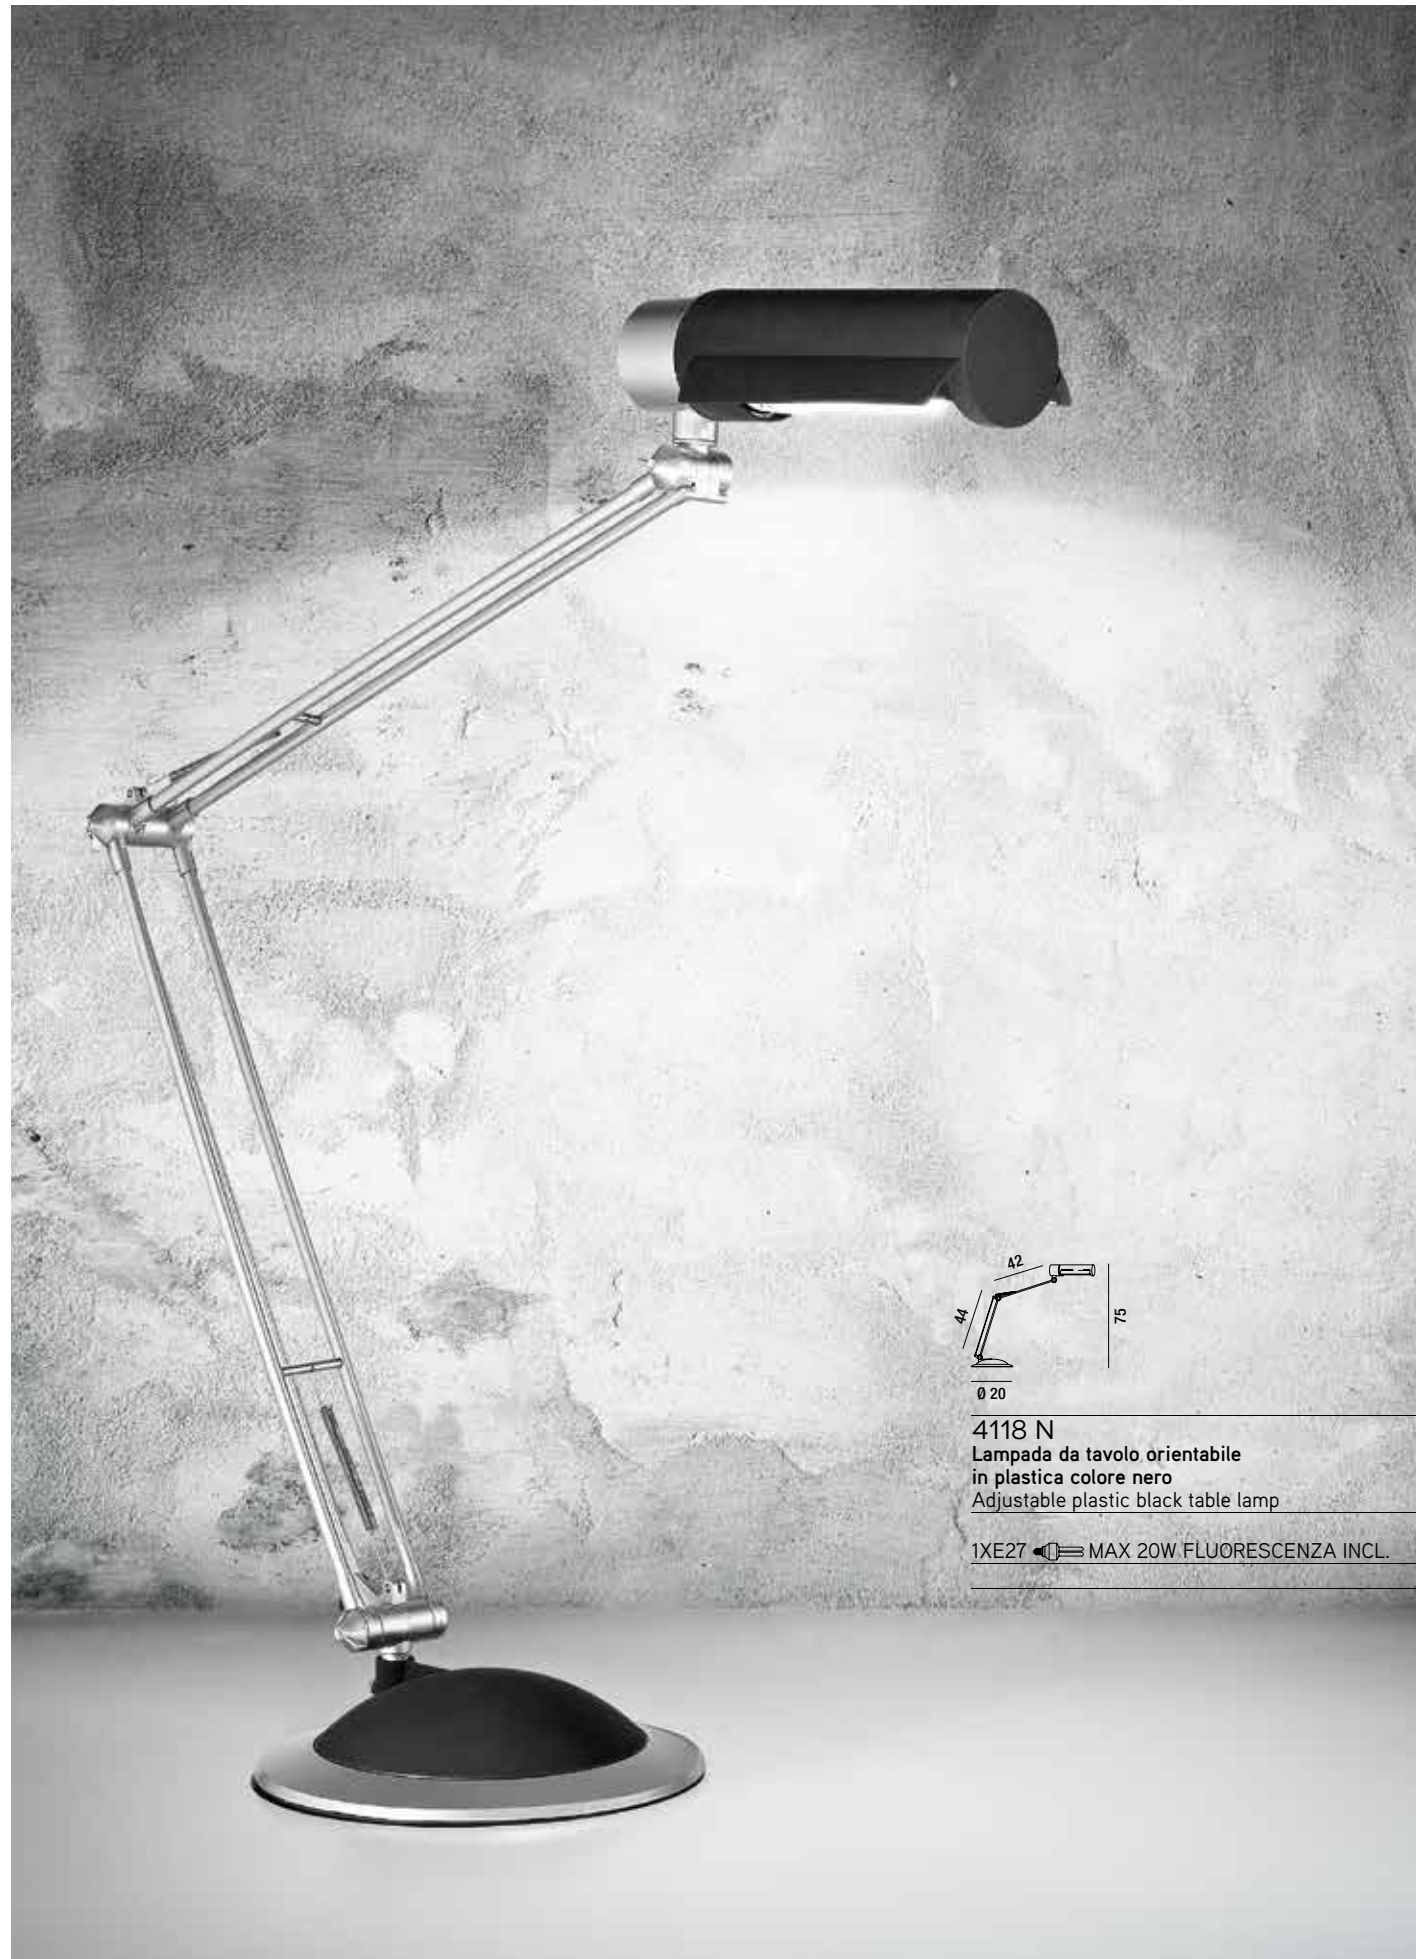

1XE27 MAX 20W. FLUORESCENZA INCL.