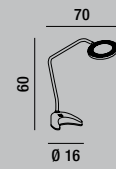

5334

Lampada da tavolo orientabile in plastica
colore bianco con lente 3 diottrie
Adjustable plastic white table lamp with lens 3 diopters

1XT4 ○ 12W 2700K INCL.

6008 A

Lampada da tavolo flex metallo e plastica
colore argento con lente 6 diottrie
Flexible metal and plastic silver table lamp with lens 6 diopters

LED ⚡ 5,4W 370LM 3000K

LED