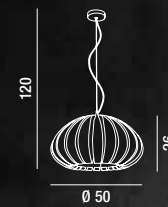

6032 B
Sospensione in acrilico bianco
Acrylic white hanging lamp

1XE27 MAX 60W
H. REGOLABILE