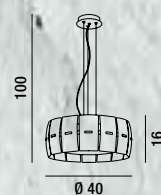

5854
Sospensione in vetro bianco
White glass hanging lamp

3XE14 MAX 40W
H. REGOLABILE