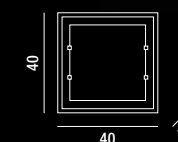

5744 DN
Plafoniera vetro con decoro nero
Glass ceiling lamp with black decoration

3XE27 ⦿ MAX 40W