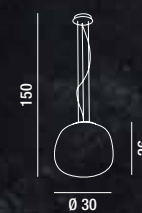

6352
Sospensione in cromo
lucido con vetro bianco
Polished chrome hanging
lamp with white glass

1XE27 ⚡ MAX 60W
H. REGOLABILE