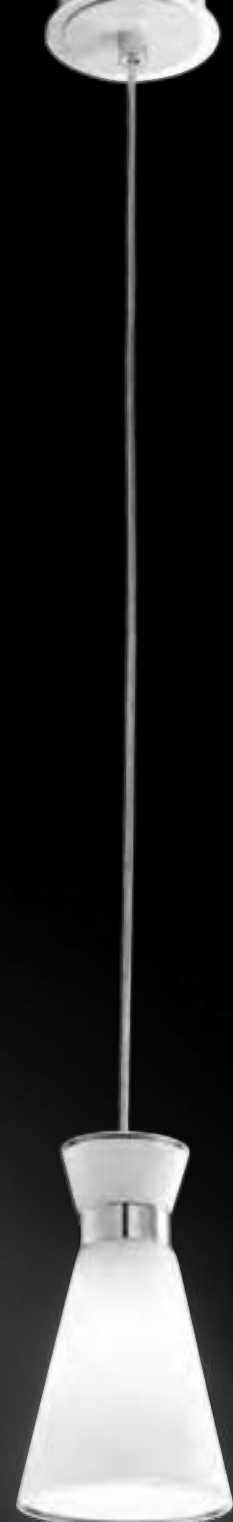

1XE27 MAX 60W
H. REGOLABILE

1XE14 MAX 40W
H. REGOLABILE