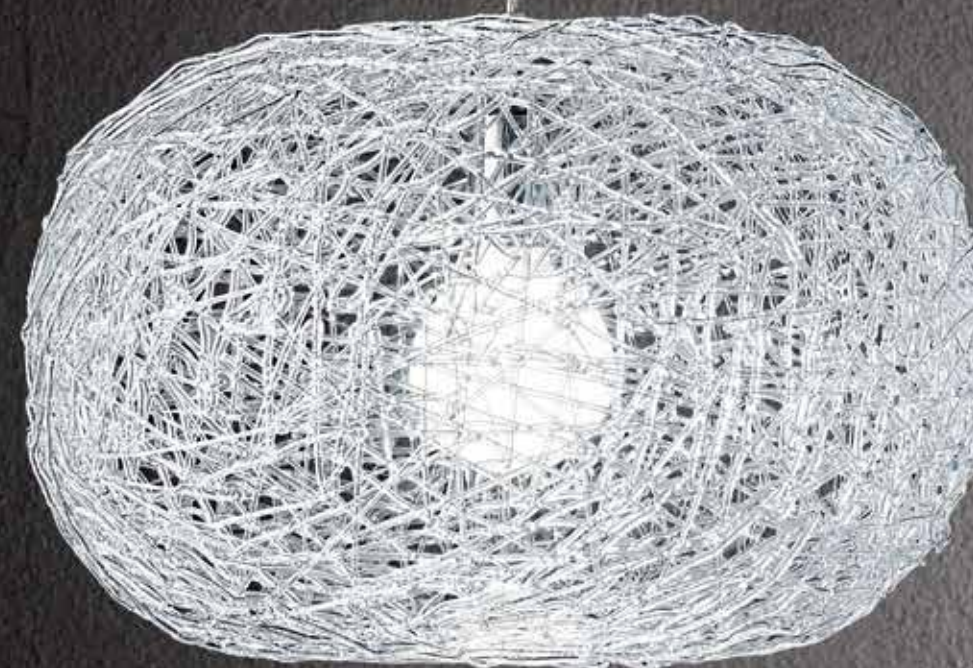

1XE27 MAX 60W
H. REGOLABILE