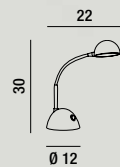

6512 B
Lampada da tavolo flex in
plastica e metallo colore bianco
Flexible plastic and metal
table lamp - white

LED 5W 500LM 3000K
LED

6512 N
Lampada da tavolo flex in
plastica e metallo colore nero
Flexible plastic and metal
table lamp - black

LED 5W 500LM 3000K
LED

6512 G
Lampada da tavolo flex in
plastica e metallo colore giallo
Flexible plastic and metal
table lamp - yellow

LED 5W 500LM 3000K
LED

6512 C
Lampada da tavolo flex in
plastica e metallo colore blu
Flexible plastic and metal
table lamp - blue

LED 5W 500LM 3000K
LED