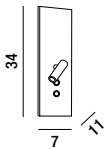

PLATE

6638 B LC

Applique in metallo verniciato colore bianco con diffusore in acrilico satinato, faretto a LED orientabile, doppio interruttore (luce esterna dimmerabile) e presa USB
White painted metal wall lamp with satin acrylic diffuser, adjustable LED spotlight, double switch (dimmerable external light) and USB socket

LED ⚡ 12W 839LM + 3W 255LM (FARETTO) 3000K

Dimmerabile - Dimmable