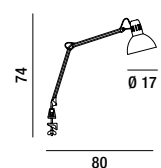

4025
A-AR-B-CL-N-VE-VI
Lampada da tavolo orientabile in metallo colore a scelta
Adjustable metal table lamp colour choice

1XE27 ⚡ MAX 60W