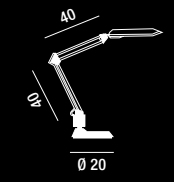

4026 A
Lampada da tavolo orientabile
in plastica colore argento
Adjustable plastic silver table lamp

1XPL 11W FLUORESCENZA INCL.