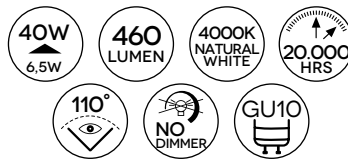

dimensioni/dimensions:
Ø 5 x 5,7 cm
230V

A+ Energy class rating

GU10-7W LED COB LC36°