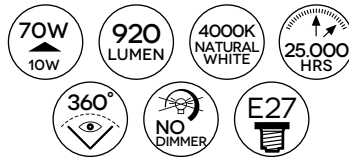

dimensioni/dimensions:
Ø 15 x 4,5 cm
230V

A+ Energy class rating

GX53-8W LED SMD LC