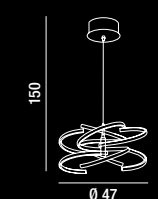

6396 B LC
Sospensione in metallo
verniciato bianco
White painted metal hanging lamp

LED Δ 70W 5600LM 3000K
H. REGOLABILE