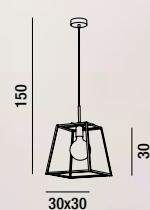

6276 N
Sospensione in metallo verniciato
nero con vetro trasparente
Metal painted black hanging lamp
with transparent glass