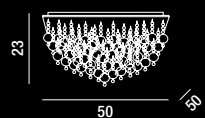

5841
Plafoniera cromo lucido con cristalli
Polished chrome ceiling lamp with crystals

9XG9 33W INCL.