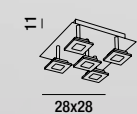

LED ⚡ 3X6W 1300LM 4000K

MODULI ORIENTABILI - ORIENTABLE MODULES

35x35

28x28

<p><b>6386 CL LC</b> Plafoniera 9 luci orientabili in metallo cromo lucido 9 lights directional metal polished chrome ceiling lamp</p>	<p><b>6386 CL LN</b> Plafoniera 9 luci orientabili in metallo cromo lucido 9 lights directional metal polished chrome ceiling lamp</p>	<p><b>6384 CL LC</b> Plafoniera 5 luci orientabili in metallo cromo lucido 5 lights directional metal polished chrome ceiling lamp</p>	<p><b>6384 CL LN</b> Plafoniera 5 luci orientabili in metallo cromo lucido 5 lights directional metal polished chrome ceiling lamp</p>
<p>LED ⚡ 9X4,5W 2800LM 3000K LED</p>	<p>LED ⚡ 9X4,5W 2800LM 4000K LED</p>	<p>LED ⚡ 5X4,5W 1500LM 3000K LED</p>	<p>LED ⚡ 5X4,5W 1500LM 4000K LED</p>