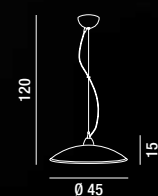

6002
Sospensione in vetro
bianco e trasparente
White and transparent
glass hanging lamp

1XE27 MAX 60W
H. REGOLABILE