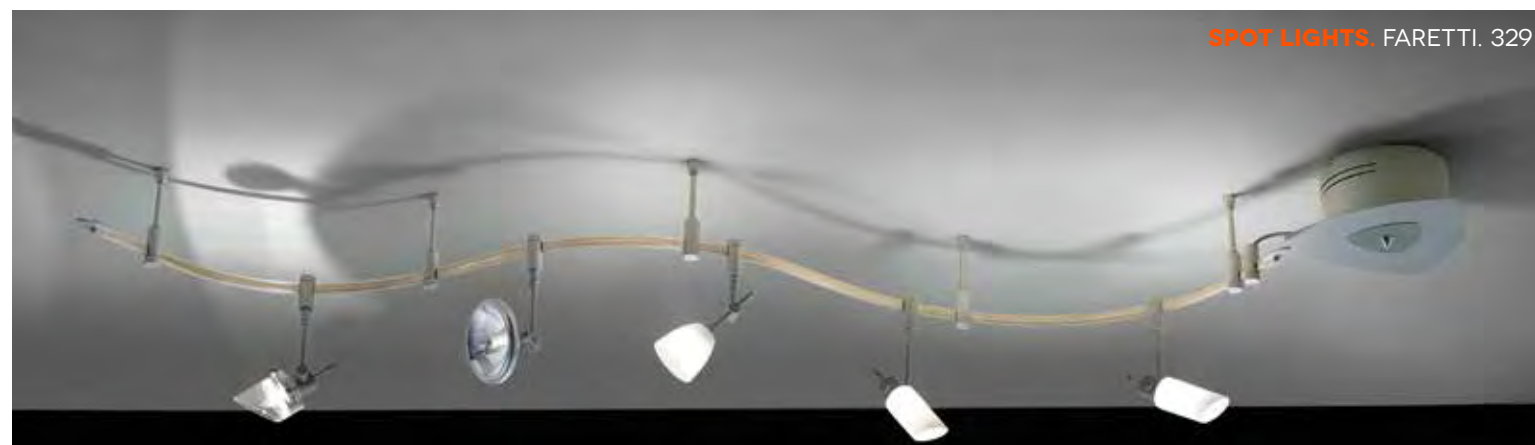

5962 CL
Faretto da incasso orientabile in acciaio cromo lucido
Steel recessed downlight adjustable polished chrome

5962 CR
Faretto da incasso orientabile in acciaio cromo spazzolato
Steel recessed downlight adjustable brushed chrome

5962 B
Faretto da incasso orientabile in acciaio bianco
Steel recessed downlight adjustable white

1XGU10 $\leftarrow$ MAX 50W ESCL.*
Ø 8
IP20

1XGU10 $\leftarrow$ MAX 50W ESCL.*
Ø 8
IP20

1XGU10 $\leftarrow$ MAX 50W ESCL.*
Ø 8
IP20

* PER LE LAMPADINE VEDERE CATALOGO LAMPADINE PERENZ - FOR BULBS VISIT OUR CATALOGUE LAMPADINE PERENZ

4348 CL*
Set 3 faretti da incasso orientabili in metallo cromo lucido
Set 3 metal recessed downlight adjustable polished chrome

4348 CR*
Set 3 faretti da incasso orientabili in metallo cromo spazzolato
Set 3 metal recessed downlight adjustable brushed chrome

3XGU10 $\leftarrow$ MAX 50W INCL.
Ø 8,5
IP20

3XGU10 $\leftarrow$ MAX 50W INCL.
Ø 8,5
IP20

* VENDUTI IN SET DA 3 PEZZI - SOLD IN SET OF 3 PCS

5162
Sistema snodabile con trasformatore max 5 faretti - faretti non incl.
Adjustable system w/trasformer max 5 spots - no spots incl.

5164
Faretto orientabile con vetro
Adjustable spot with glass

1XGY 6,35 $\leftarrow$ 35W 12V INCL.

5166
Faretto orientabile in metallo
Adjustable metal spot

1XGY 6,35 $\leftarrow$ 35W 12V INCL.

5168
Faretto orientabile con vetro
Adjustable spot with glass

1XGY 6,35 $\leftarrow$ 35W 12V INCL.

5170
Faretto orientabile con vetro
Adjustable spot with glass

1XGY 6,35 $\leftarrow$ 35W 12V INCL.

5172
Sistema cavi acciaio con trasformatore max 5 faretti - faretti non incl.
Cable system w/trasformer max 5 spots - no spots incl.

5174
Faretto orientabile con vetro
Adjustable spot with glass

1XGY 6,35 $\leftarrow$ 35W 12V INCL.

5178
Faretto orientabile con vetro
Adjustable spot with glass