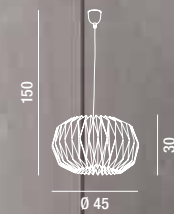

6302 B
Sospensione in acrilico bianco
Acrylic white hanging lamp

1XE27 MAX 40W
H. REGOLABILE