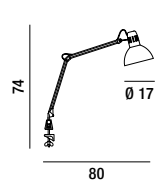

4025 VE

4025 AR

4025 VI

4025  
A-AR-B-CL-N-VE-VI  
Lampada da tavolo orientabile in metallo colore a scelta  
Adjustable metal table lamp colour choice

1XE27 ⚡ MAX 60W

esempio in foto  
4025 B + 4025 ZB

esempio in foto  
4025 VE + 4025 YVE