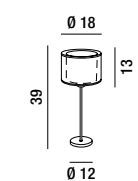

5974
Lumetto cromo lucido
con paralume in tessuto
Polished chrome table
lamp with cloth shade

1XE27 MAX 60W