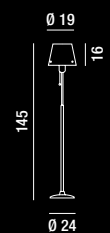

1XE27 MAX 60W
H. REGOLABILE

4536
Piantana cromo lucido
con vetro bianco
Polished chrome floor
lamp with white glass

1XE27 MAX 60W