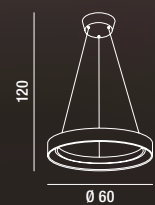

5936

Sospensione metallo verniciato col. bianco
Painted white metal hanging lamp

LED ⚡ 38W 3040LM 3000K
H. REGOLABILE