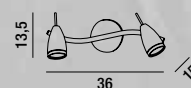

6146 N
Faretto 2 luci metallo verniciato nero
Painted black 2 lights spot

2XGU10 $\leq$ 3W LED 3000K INCL.
LED