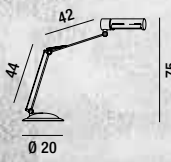

4118 N
Lampada da tavolo orientabile
in plastica colore nero
Adjustable plastic black table lamp

1XE27 MAX 20W. FLUORESCENZA INCL.