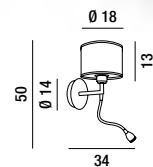

5977
Applique cromo lucido
con paralume in tessuto
Polished chrome wall
lamp with cloth shade