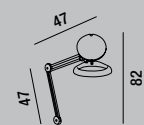

5332
Lampada da tavolo orientabile
metallo e plastica colore bianco
con lente 3 diottrie
Adjustable metal and plastic
white table lamp with
lens 3 diopters

1XT5 28W 5000K INCL.