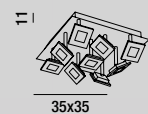

LED ⚡ 3X6W 1300LM 4000K

MODULI ORIENTABILI - ORIENTABLE MODULES

35x35

28x28

<p><b>6386 CL LC</b> Plafoniera 9 luci orientabili in metallo cromo lucido 9 lights directional metal polished chrome ceiling lamp</p>	<p><b>6386 CL LN</b> Plafoniera 9 luci orientabili in metallo cromo lucido 9 lights directional metal polished chrome ceiling lamp</p>	<p><b>6384 CL LC</b> Plafoniera 5 luci orientabili in metallo cromo lucido 5 lights directional metal polished chrome ceiling lamp</p>	<p><b>6384 CL LN</b> Plafoniera 5 luci orientabili in metallo cromo lucido 5 lights directional metal polished chrome ceiling lamp</p>
<p>LED ⚡ 9X4,5W 2800LM 3000K LED</p>	<p>LED ⚡ 9X4,5W 2800LM 4000K LED</p>	<p>LED ⚡ 5X4,5W 1500LM 3000K LED</p>	<p>LED ⚡ 5X4,5W 1500LM 4000K LED</p>