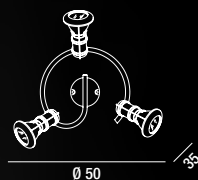

4935
Plafoniera 3 luci metallo cromo spazzolato
Metal brushed chrome 3 lights ceiling lamp

3XE27 ⚡ MAX 60W INCL.