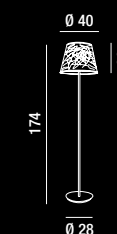

6070 N
Piantana in acrilico con decoro nero
Acrylic floor lamp with black decoration

1XE27 MAX 60W