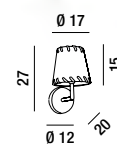

6052
Applique cromo spazzolato
con paralume in tessuto
Brushed chrome wall
lamp with cloth shade

1XE14 ● MAX 40W