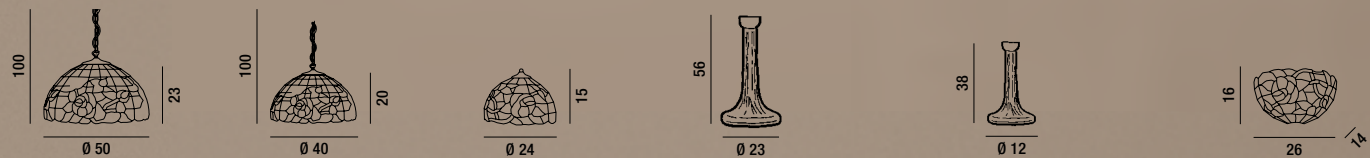

T726 S Sospensione Tiffany con catena Tiffany hanging lamp with chain 3XE27 ⚡ MAX 60W H. REGOLABILE	T727 S Sospensione Tiffany con catena Tiffany hanging lamp with chain 1XE27 ⚡ MAX 100W H. REGOLABILE	B321 Lampada da tavolo in resina e zama senza paralume Zama resin table lamp without shade 1XE27 ⚡ MAX 60W	B302 Lampada da tavolo in resina e zama senza paralume Zama resin table lamp without shade 1XE27 ⚡ MAX 60W	T727 A Applique Tiffany Tiffany wall lamp 1XE27 ⚡ MAX 60W

T726 Solo paralume Tiffany Tiffany lampshade only	T727 Solo paralume Tiffany Tiffany lampshade only	T727 U Solo paralume Tiffany Tiffany lampshade only	T727 Solo paralume Tiffany Tiffany lampshade only	T727 U Solo paralume Tiffany Tiffany lampshade only