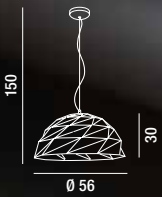

6624 OR

Sospensione in metallo verniciato oro opaco; paralume piegato e lavorato con taglio laser per permettere l'illuminazione anche della parte superiore
Matt gold painted metal hanging lamp; lampshade folded and worked with laser cutting to allow lighting of the upper part

3XE27 MAX 60W
H. REGOLABILE