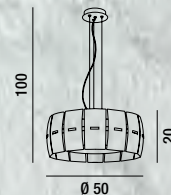

5856
Sospensione in vetro bianco
White glass hanging lamp

4XE14 MAX 40W
H. REGOLABILE