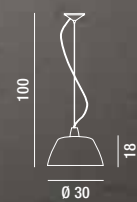

4798
Sospensione cromo lucido
con vetro satinato
Polished chrome hanging
lamp with white glass

1XE27 ⚡ MAX 100W
H. REGOLABILE