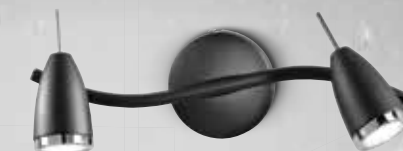

1XGU10 $\leq$ 3W LED 3000K INCL.
LED

2XGU10 $\leq$ 3W LED 3000K INCL.
LED

3XGU10 $\leq$ 3W LED 3000K INCL.
LED

4XGU10 $\leq$ 3W LED 3000K INCL.
LED

1XGU10 $\leq$ 3W LED 3000K INCL.
LED

2XGU10 $\leq$ 3W LED 3000K INCL.
LED

3XGU10 $\leq$ 3W LED 3000K INCL.
LED

4XGU10 $\leq$ 3W LED 3000K INCL.
LED