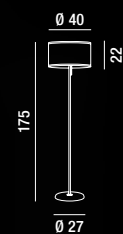

1XE14 MAX 40W

**5895**  
 Lampada da tavolo in acciaio cromo lucido  
 Steel table lamp polished chrome

1XE27 MAX 60W

**5896**  
 Piantana in acciaio cromo lucido  
 Steel floor lamp polished chrome

1XE27 MAX 60W