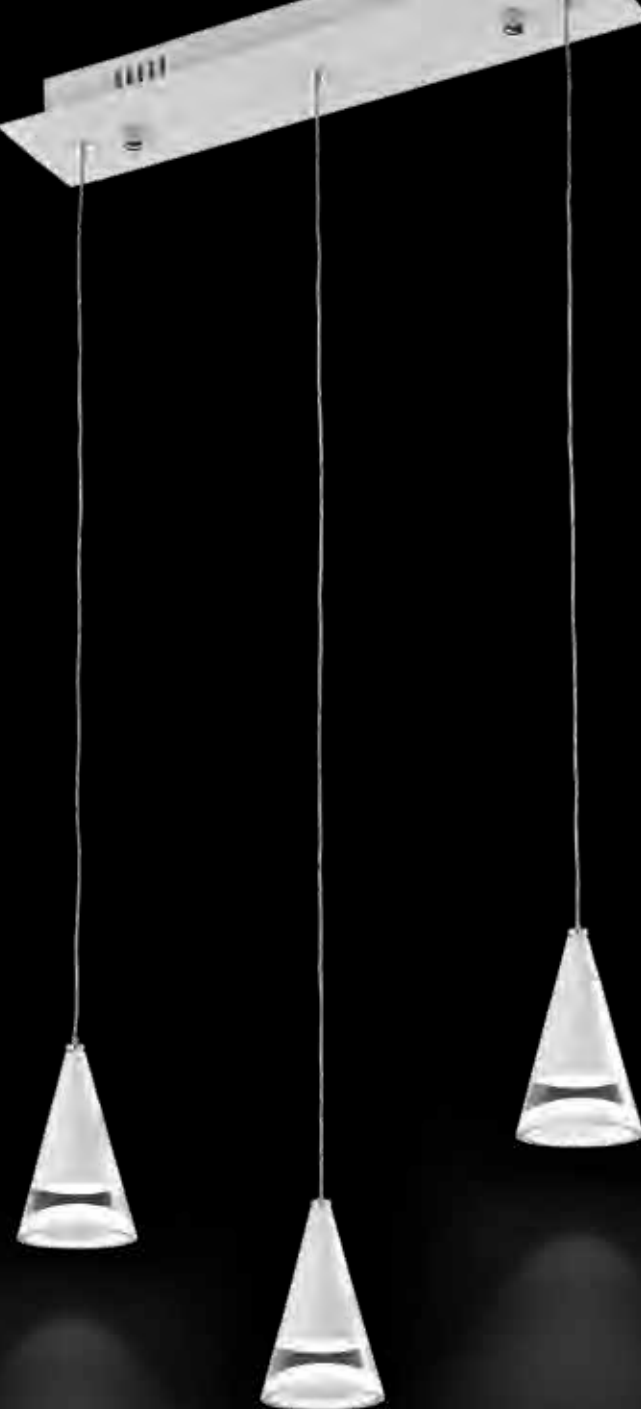

LED  $\varnothing$  3X7W 2310LM 4000K  
H. REGOLABILE

**6334 B**  
Sospensione in metallo  
verniciato bianco e acrilico  
Metal painted white and  
acrylic hanging lamp

LED  $\varnothing$  7W 770LM 4000K  
H. REGOLABILE