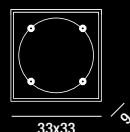

5472
Plafoniera vetro satinato
Satin glass ceiling lamp

2XE27 MAX 60W