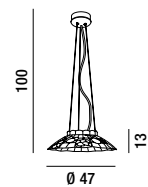

H5556
Sospensione madreperla decorata
Decorated "madreperla" hanging lamp

1XT5 40W INCL.
H. REGOLABILE

1XT5 32W INCL.
H. REGOLABILE

1XE27 MAX 60W
H. REGOLABILE

1XE27 MAX 60W
H. REGOLABILE