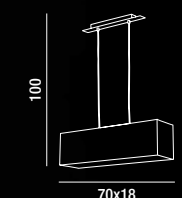

5886 CR
Sospensione cromo spazzolato con paralume in pvc
Brushed chrome hanging lamp with pvc shade

3XE27 ⚡ MAX 60W
H. REGOLABILE