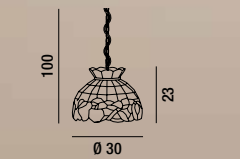

B608
Montatura metallo
verniciato per sospensione
Painted metal structure
for hanging lamp
2XE27 ◀ MAX 60W
H. REGOLABILE

T925 S
Sospensione
Tiffany con catena
Tiffany hanging
lamp with chain
3XE27 ◀ MAX 60W
H. REGOLABILE

T923 S
Sospensione
Tiffany con catena
Tiffany hanging
lamp with chain
1XE27 ◀ MAX 100W
H. REGOLABILE

T924 S
Sospensione
Tiffany con catena
Tiffany hanging
lamp with chain
1XE27 ◀ MAX 100W
H. REGOLABILE

T924
Solo paralume Tiffany
Tiffany lampshade only

T925
Solo paralume Tiffany
Tiffany lampshade only

T923
Solo paralume Tiffany
Tiffany lampshade only

T924
Solo paralume Tiffany
Tiffany lampshade only