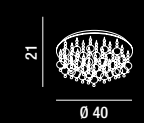

5844
Plafoniera cromo lucido con cristalli
Polished chrome ceiling lamp with crystals

5XG9 33W INCL.