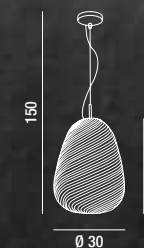

1XE27 MAX 60W  
H. REGOLABILE

6343

Sospensione in cromo lucido  
con vetro plissettato bianco  
Polished chrome hanging lamp  
with white pleated glass

1XE27 MAX 60W  
H. REGOLABILE

**6462**  
Sospensione in cromo lucido  
con vetro bianco  
Polished chrome hanging lamp  
with white glass