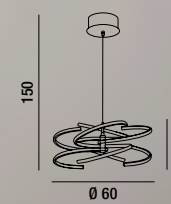

6397 CL LC
Sospensione in metallo
cromo lucido
Metal polished chrome
hanging lamp

LED ϕ 70W 5600LM 3000K
H. REGOLABILE

LED ϕ 100W 8000LM 3000K
H. REGOLABILE