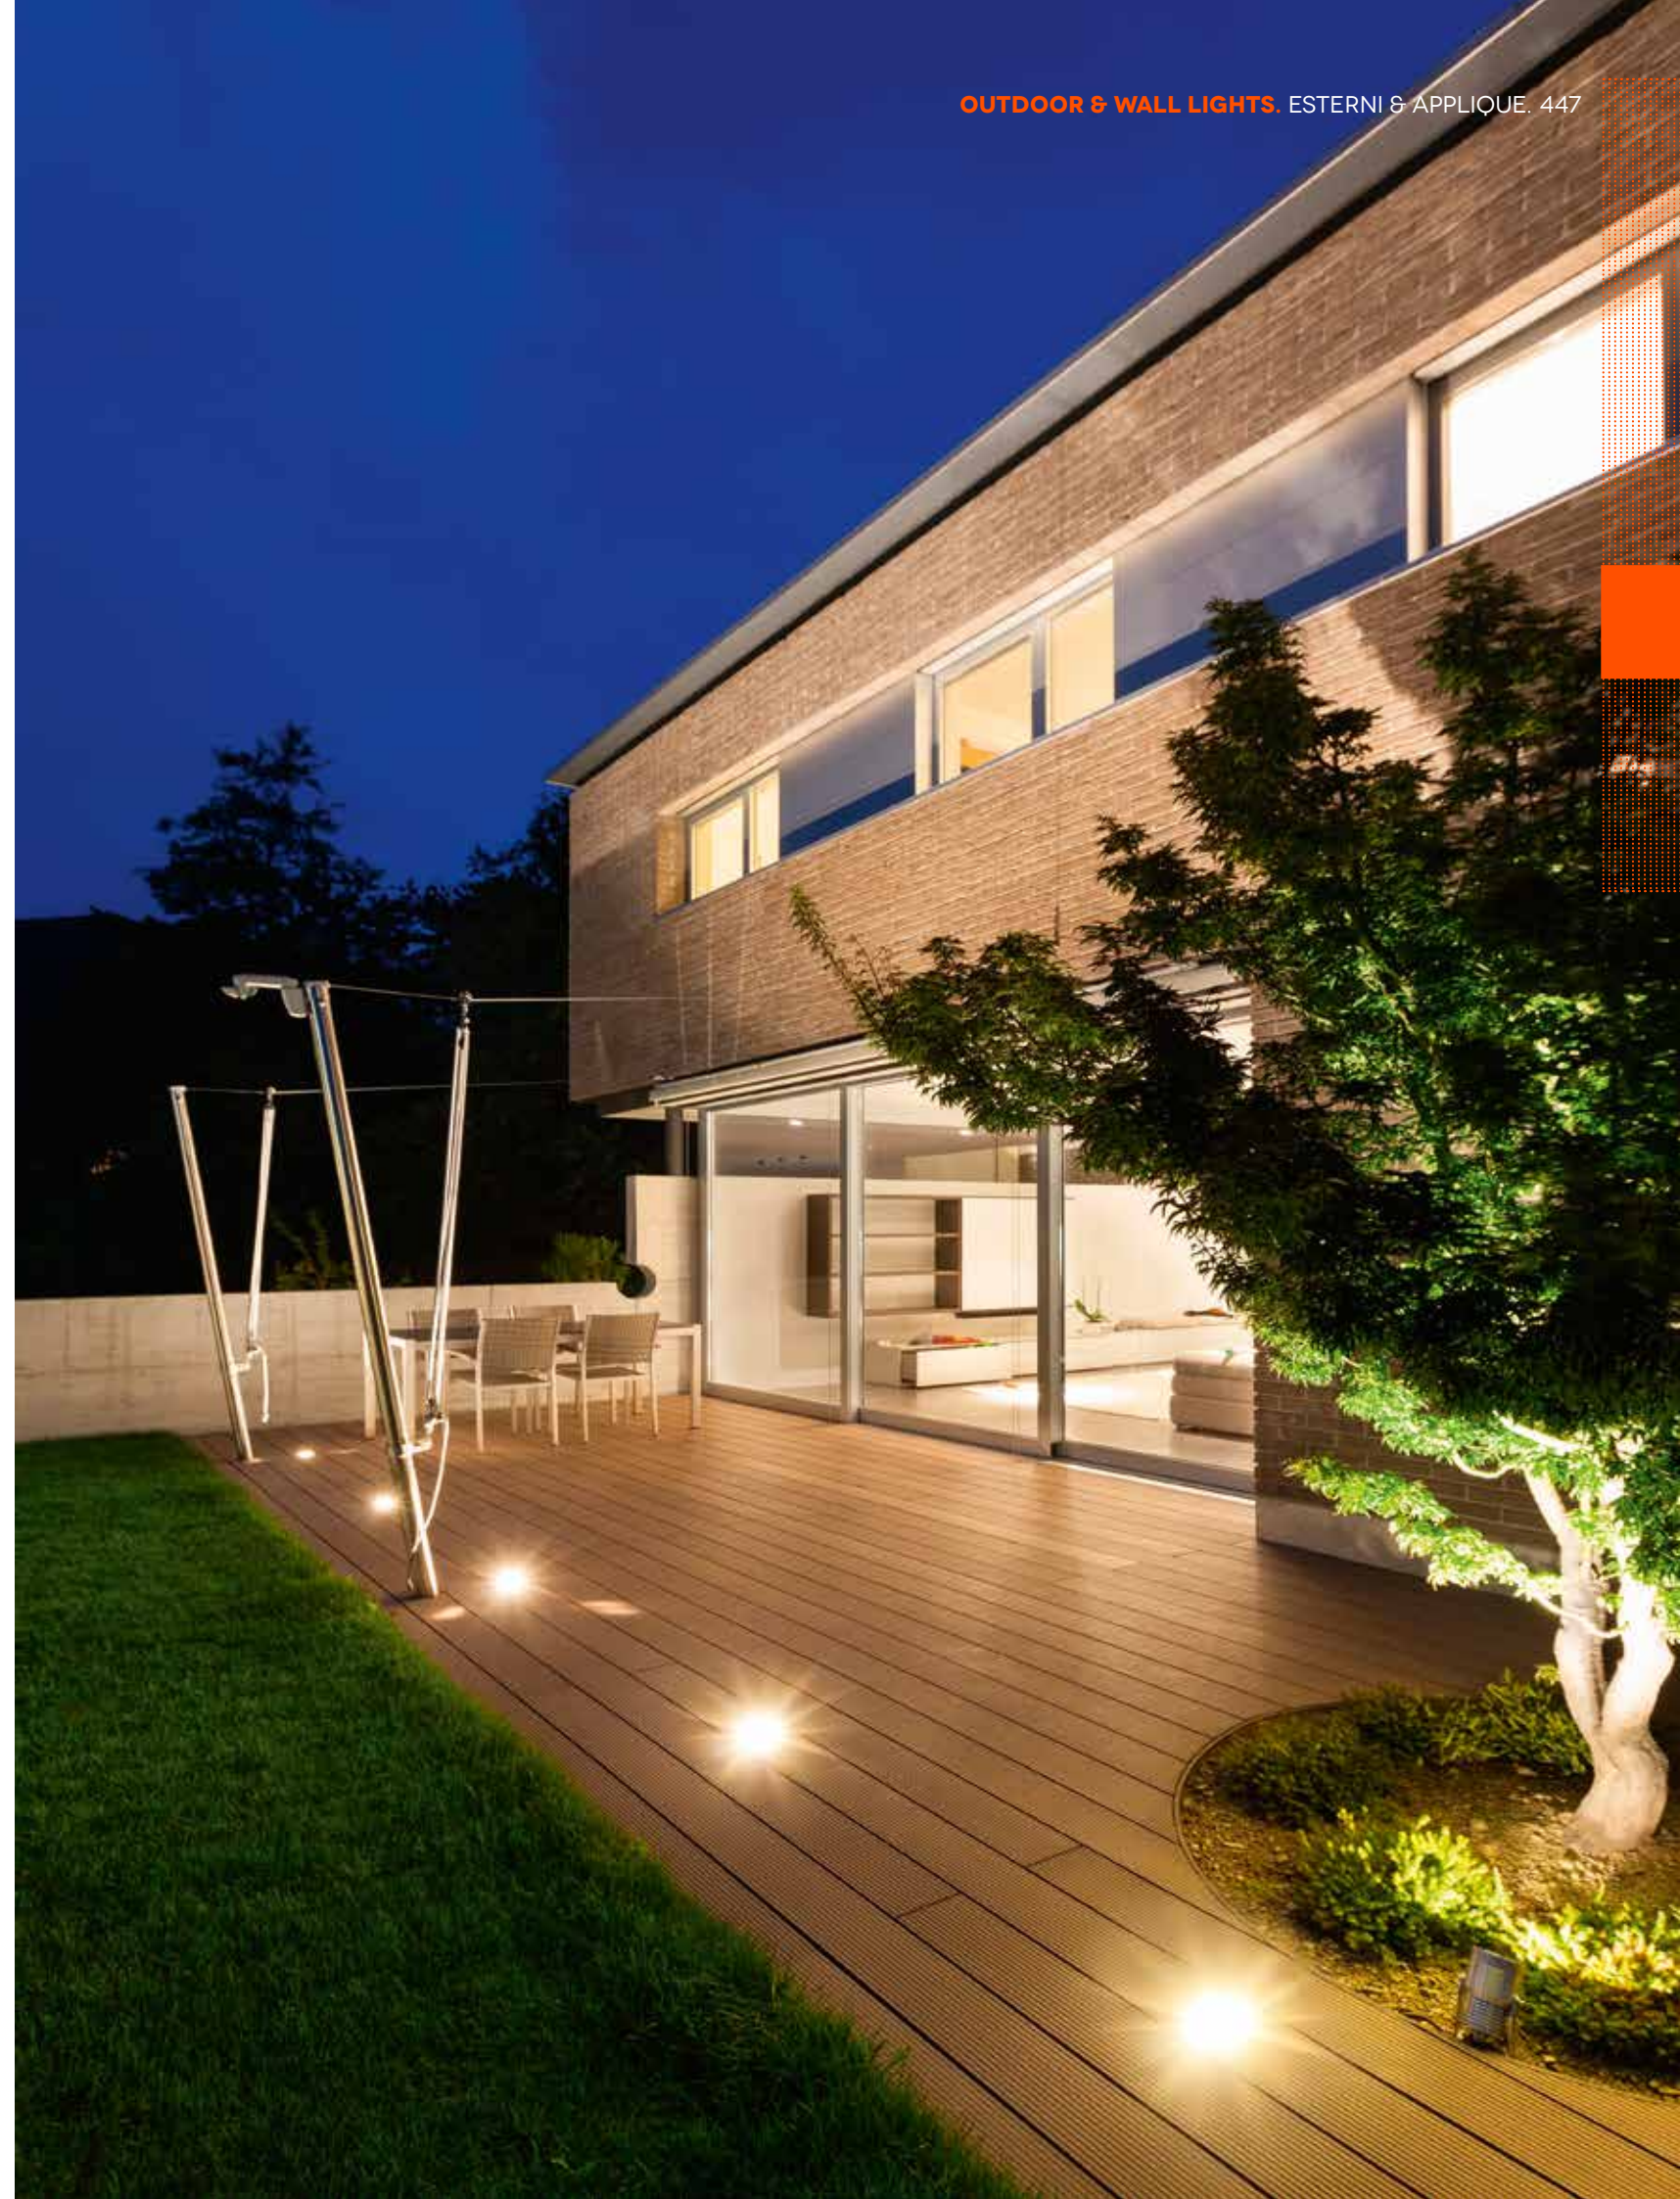

1XGX 5,3 G)*
Ø 11,5 CM
IP65

1XGX 5,3 G)*
Ø 11,5 CM
IP65

* UTILIZZARE LAMPADINE A LED (LAMPADINE ESCLUSE). PER LE LAMPADINE VEDERE CATALOGO LAMPADINE PERENZ
TO BE USED LED BULBS ONLY (BULBS NOT INCLUDED). FOR BULBS VISIT OUR CATALOGUE LAMPADINE PERENZ