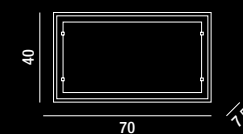

5747 DB
Plafoniera vetro con decoro bianco
Glass ceiling lamp with white decoration

4XE27 MAX 40W