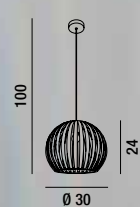

5860 C
Sospensione acrilico azzurro trasparente
Acrylic blue transparent hanging lamp

1XE27 ⚡ MAX 60W
H. REGOLABILE

1XE27 ⚡ MAX 60W
H. REGOLABILE