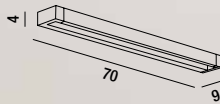

6632 B LC

Applique in metallo verniciato colore bianco con diffusore in acrilico satinato, barra frontale orientabile a 300°
White painted metal wall lamp with satin acrylic diffuser, front bar adjustable to 300°

LED $\varnothing$ 20W 1810LM 3000K