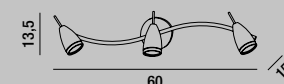

6148 N
Faretto 3 luci metallo verniciato nero
Painted black 3 lights spots

3XGU10 $\leq$ 3W LED 3000K INCL.
LED