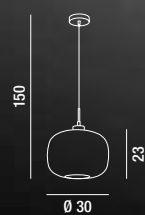

6342

Sospensione in cromo lucido
con vetro plissettato bianco
Polished chrome hanging lamp
with white pleated glass

1XE27 MAX 60W
H. REGOLABILE