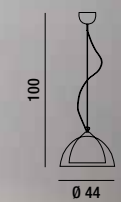

4368
Sospensione cromo lucido
con vetro trasparente e bianco
Polished chrome hanging lamp
with transparent and white glass

1XE27 ⚡ MAX 100W
H. REGOLABILE