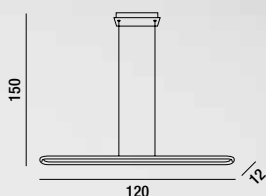

CIRCUIT

Un flusso di luce ininterrotto disegna un profilo pulito ed essenziale.

Tutto scorre e tutto ritorna in questo infinito sospeso e illuminato.

An uninterrupted flow of light draws a clean and essential profile. Everything flows and everything returns in this suspended and illuminated infinity.

CIRCUIT

6622 B LC

Sospensione in metallo e alluminio verniciato colore bianco
con diffusore in silicone, cavi regolabili in lunghezza
White painted metal and aluminium hanging lamp
with silicon diffuser, cables adjustable in length

LED $\varnothing$ 41W 3280LM 3000K

H. REGOLABILE

LED