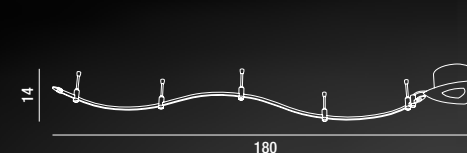

5162
Sistema snodabile con trasformatore max 5 faretti - faretti non incl.
Adjustable system w/trasformer max 5 spots - no spots incl.

5164
Faretto orientabile con vetro
Adjustable spot with glass

1XGY 6,35 $\leftarrow$ 35W 12V INCL.

5166
Faretto orientabile in metallo
Adjustable metal spot

1XGY 6,35 $\leftarrow$ 35W 12V INCL.

5168
Faretto orientabile con vetro
Adjustable spot with glass

1XGY 6,35 $\leftarrow$ 35W 12V INCL.

5170
Faretto orientabile con vetro
Adjustable spot with glass

1XGY 6,35 $\leftarrow$ 35W 12V INCL.