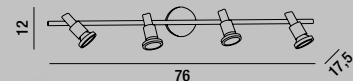

6158 CL
Faretto 4 luci metallo cromo lucido
Metal polished chrome 4 lights spot

4XGU10 $\leq$ 3W LED 3000K INCL.
LED