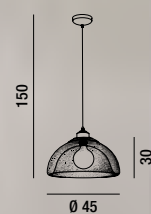

6311 B
Sospensione in metallo verniciato bianco
Painted white metal hanging lamp

1XE27 MAX 60W
H. REGOLABILE

6311 N
Sospensione in metallo verniciato nero
Painted black metal hanging lamp

1XE27 MAX 60W
H. REGOLABILE