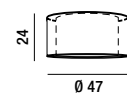

5971
Plafoniera con
paralume in tessuto
Ceiling lamp with
fabric lampshade