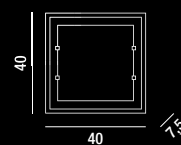

5744 DB
Plafoniera vetro con decoro bianco
Glass ceiling lamp with white decoration

3XE27 MAX 40W