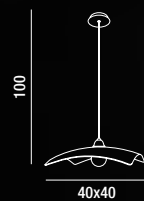

5836 DN
Sospensione in vetro con decoro nero
Glass hanging lamp with black decoration

1XE27 MAX 100W
H. REGOLABILE

5836 DB
Sospensione in vetro con decoro bianco
Glass hanging lamp with white decoration

1XE27 MAX 100W
H. REGOLABILE

5836 B
Sospensione in vetro bianco
White glass hanging lamp

1XE27 MAX 100W
H. REGOLABILE