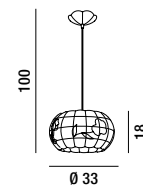

H5564
Sospensione madreperla colorata con treccia
Coloured "madreperla" hanging lamp with braid

1XT5 40W INCL.
H. REGOLABILE

1XT5 32W INCL.
H. REGOLABILE

1XE27 MAX 60W
H. REGOLABILE

1XE27 MAX 60W
H. REGOLABILE