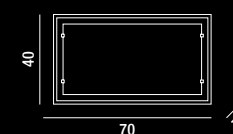

5747 DN
Plafoniera vetro con decoro nero
Glass ceiling lamp with black decoration

4XE27 ⦿ MAX 40W