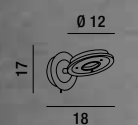

6182
Faretto singolo
metallo cromo lucido
con diffusore in acrilico
Metal polished
chrome single spot
with acrylic shade

LED ⚡ 4,5W
360LM 3200K

WLED