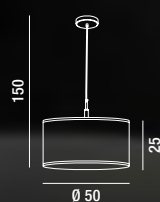

6168

Sospensione cromo spazzolato
con paralume in tessuto
Brushed chrome hanging
lamp with cloth shade

1XE27 MAX 40W
H. REGOLABILE