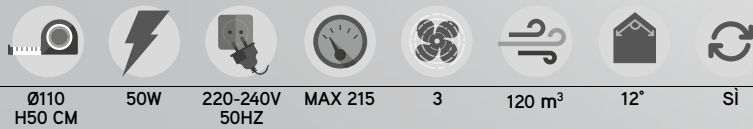

Ø110 H50 CM 50W 220-240V 50HZ MAX 215 3 120 m³ 12" Sì