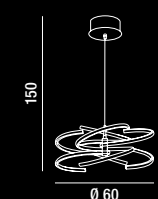

LED  $\Delta$  70W 5600LM 3000K  
 H. REGOLABILE

**6397 B LC**  
 Sospensione in metallo  
 verniciato bianco  
 White painted metal hanging lamp

LED  $\Delta$  100W 8000LM 3000K  
 H. REGOLABILE

**6399 B LC**  
Piantana in metallo  
verniciato bianco  
White painted metal floor lamp