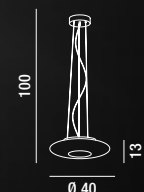

3XE27  MAX 40W  
H. REGOLABILE

**5752**  
Sospensione in vetro bianco  
White glass hanging lamp

2XE27  MAX 40W  
H. REGOLABILE

**5750**  
Sospensione in vetro bianco  
White glass hanging lamp

3XE27  MAX 40W  
H. REGOLABILE