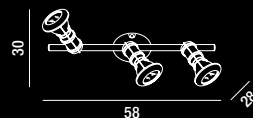

2XE27 ⚡ MAX 60W INCL.

4933
Faretto 3 luci metallo cromo spazzolato
Metal brushed chrome 3 lights spot

3XE27 ⚡ MAX 60W INCL.