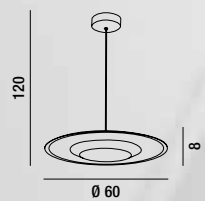

6228

Sospensione cromo lucido con vetro satinato
Polished chrome hanging lamp with satin glass

LED ⚡ 30W 3000LM 3400K
H. REGOLABILE