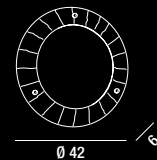

1XT5 → 38W 2700K INCL.

378 R
Applique rivestito in pietra rosa scolpita
Wall lamp covered in carved pink stone

1XT5 → 32W 2700K INCL.

1XT5 → 28W 2700K INCL.