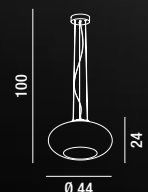

5754
Sospensione in vetro bianco
White glass hanging lamp

3XE27 MAX 40W
H. REGOLABILE