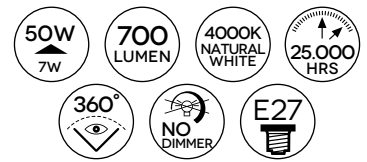

dimensioni/dimensions:
Ø 6 x 11,8 cm
230V

A+ Energy class rating

A65-15W LED SMD LC