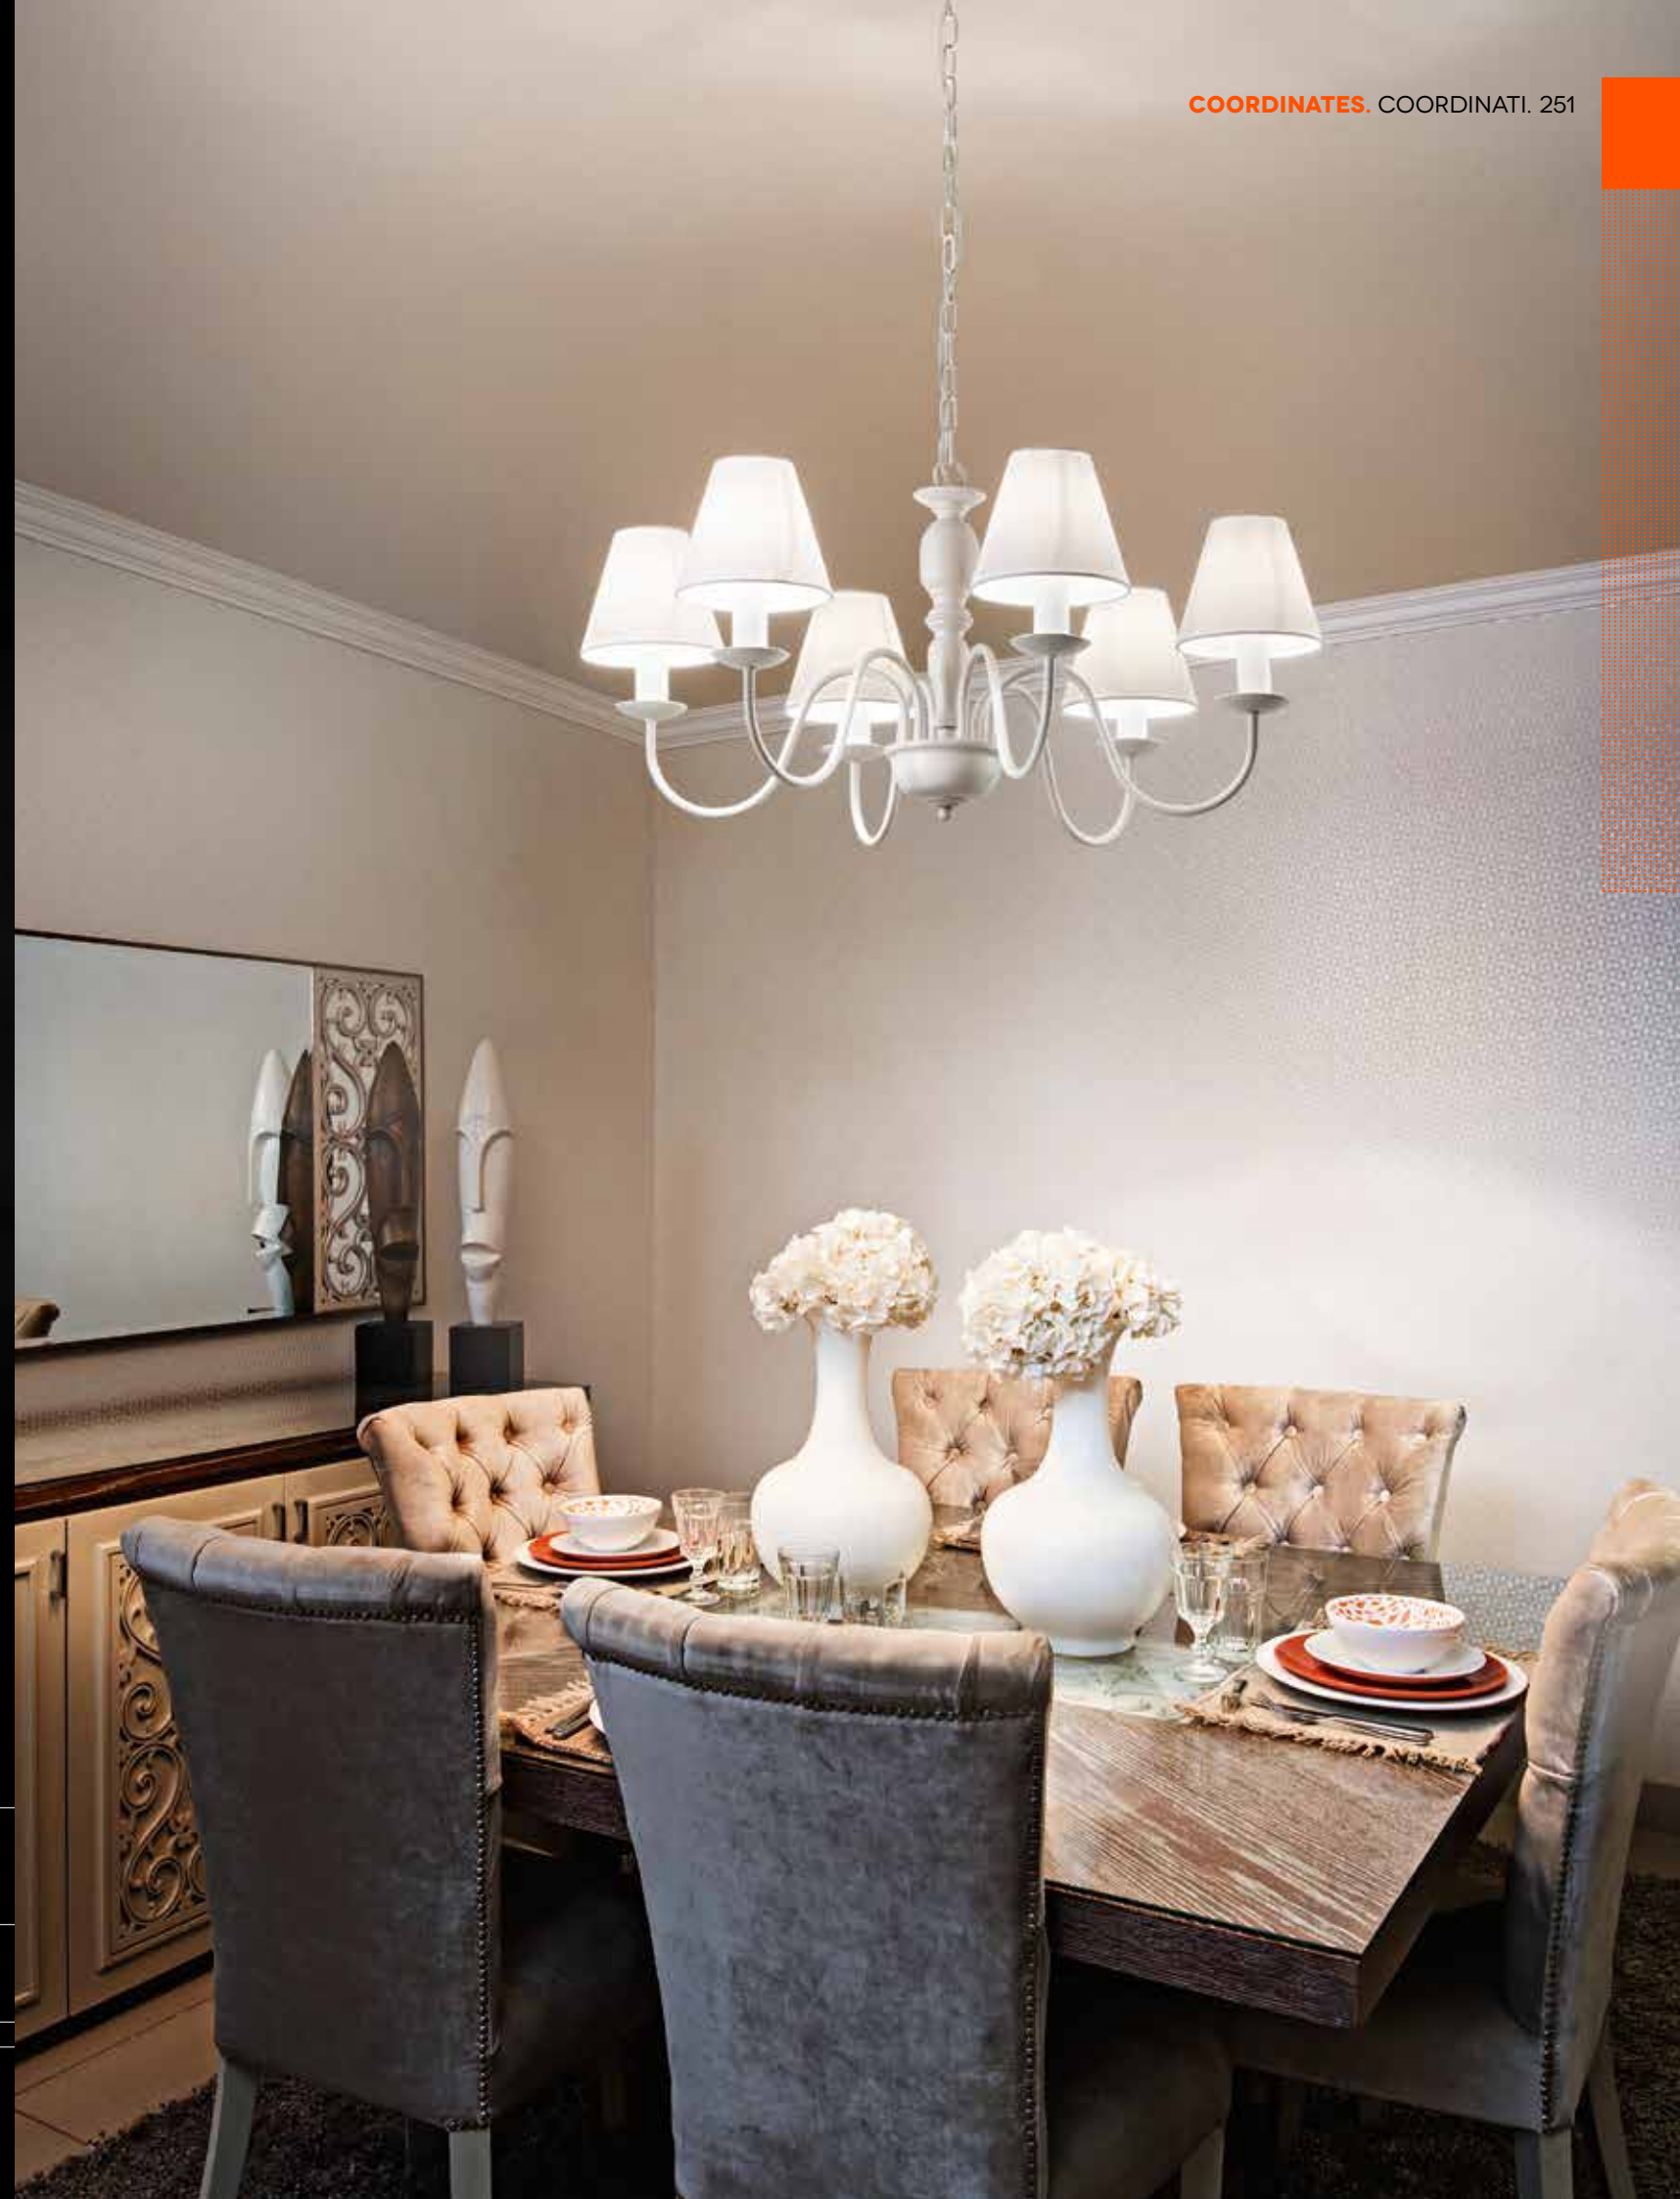

91PAR6262 B
Solo paralume colore bianco
per art. 6262 6264
Only white shade
for art. 6262 6264

91PAR6262 S
Solo paralume colore sabbia
per art. 6262 6264
Only sand shade
for art. 6262 6264

6262 B
Sospensione in metallo
verniciato bianco
Metal painted white
hanging lamp

6XE14 $\leftarrow$ MAX 40W
LAMPADINE ESCLUSE
BULBS NOT INCLUDED
H. REGOLABILE

6262 TO
Sospensione in metallo
verniciato tortora
Metal painted dove gray
hanging lamp

6XE14 $\leftarrow$ MAX 40W
LAMPADINE ESCLUSE
BULBS NOT INCLUDED
H. REGOLABILE

6264 B
Sospensione in metallo
verniciato bianco
Metal painted white
hanging lamp

3XE14 $\leftarrow$ MAX 40W
LAMPADINE ESCLUSE
BULBS NOT INCLUDED
H. REGOLABILE

6264 TO
Sospensione in metallo
verniciato tortora
Metal painted dove gray
hanging lamp

3XE14 $\leftarrow$ MAX 40W
LAMPADINE ESCLUSE
BULBS NOT INCLUDED
H. REGOLABILE

TUTTI GLI ARTICOLI DI QUESTA SERIE SONO VENDUTI SENZA PARALUMI. È POSSIBILE ACQUISTARLI SEPARATAMENTE NELLE DUE VERSIONI
SHADES ARE NOT INCLUDED FOR WHOLE SERIES. TWO VERSION SOLD SEPARATELY ARE AVAILABLE.
LAMPADINE NON INCLUSE. VEDERE CATALOGO LAMPADINE PERENZ - BULBS NOT INCLUDED. FOR BULBS VISIT OUR CATALOGUE LAMPADINE PERENZ.