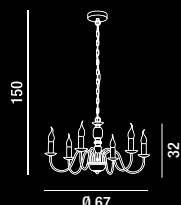

91PAR6262 B
Solo paralume colore bianco
per art. 6262 6264
Only white shade
for art. 6262 6264

91PAR6262 S
Solo paralume colore sabbia
per art. 6262 6264
Only sand shade
for art. 6262 6264

6262 B
Sospensione in metallo
verniciato bianco
Metal painted white
hanging lamp

6XE14 $\leftarrow$ MAX 40W
LAMPADINE ESCLUSE
BULBS NOT INCLUDED
H. REGOLABILE