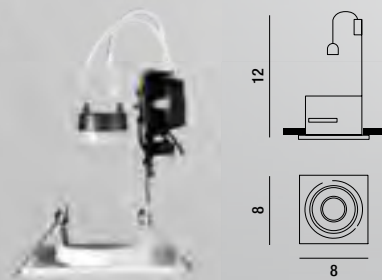

5968 CL
Faretto da incasso
fisso in acciaio
cromo lucido
Steel recessed
downlight
polished chrome

5968 CR
Faretto da incasso
fisso in acciaio
cromo spazzolato
Steel recessed
downlight
brushed chrome

5968 B
Faretto da incasso
fisso in acciaio
bianco
Steel recessed
downlight
white

1XGU10 $\llcorner$ MAX 50W ESCL.*
Ø 6,5
IP20

1XGU10 $\llcorner$ MAX 50W ESCL.*
Ø 6,5
IP20

1XGU10 $\llcorner$ MAX 50W ESCL.*
Ø 6,5
IP20

* PER LE LAMPADINE VEDERE CATALOGO LAMPADINE PERENZ - FOR BULBS VISIT OUR CATALOGUE LAMPADINE PERENZ