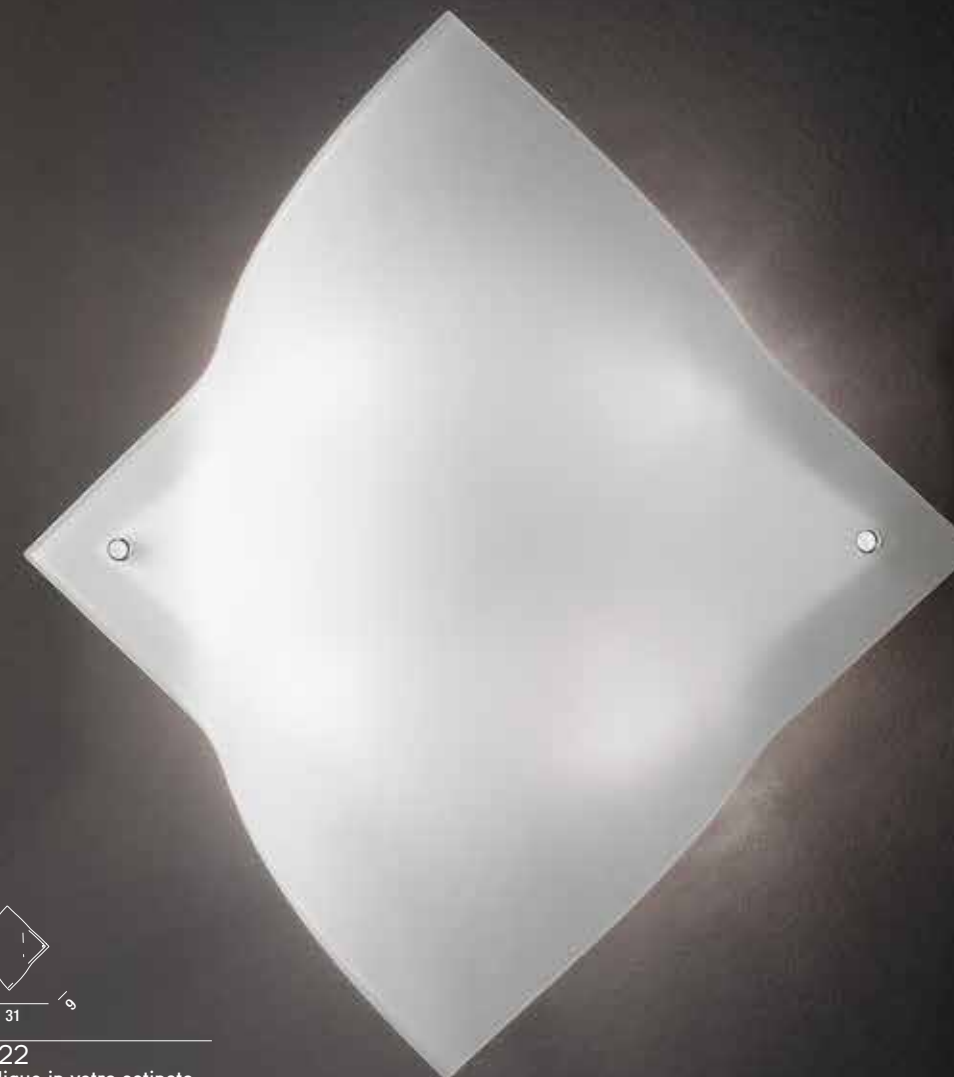

6022
Applique in vetro satinato
Satin glass wall lamp

3XE27 ⚡ MAX 60W

2XE14 ⚡ MAX 40W