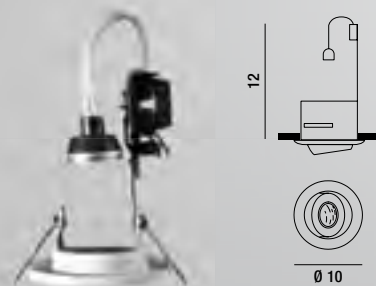

5962 CL
Faretto da incasso orientabile in acciaio cromo lucido
Steel recessed downlight adjustable polished chrome

5962 CR
Faretto da incasso orientabile in acciaio cromo spazzolato
Steel recessed downlight adjustable brushed chrome

5962 B
Faretto da incasso orientabile in acciaio bianco
Steel recessed downlight adjustable white

1XGU10 $\leftarrow$ MAX 50W ESCL.*
Ø 8
IP20

1XGU10 $\leftarrow$ MAX 50W ESCL.*
Ø 8
IP20

1XGU10 $\leftarrow$ MAX 50W ESCL.*
Ø 8
IP20

* PER LE LAMPADINE VEDERE CATALOGO LAMPADINE PERENZ - FOR BULBS VISIT OUR CATALOGUE LAMPADINE PERENZ