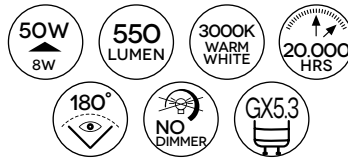

dimensioni/dimensions:
Ø 7,5 x 2,8 cm
230V

A+ Energy class rating

GX53-8W LED SMD LN