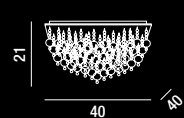

5843
Plafoniera cromo lucido con cristalli
Polished chrome ceiling lamp with crystals

5XG9 33W INCL.