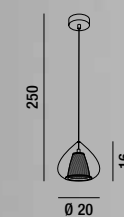

6458 TR
Sospensione in cromo
lucido e vetro trasparente
Polished chrome and
clear glass hanging lamp

1XG9 33W
H. REGOLABILE