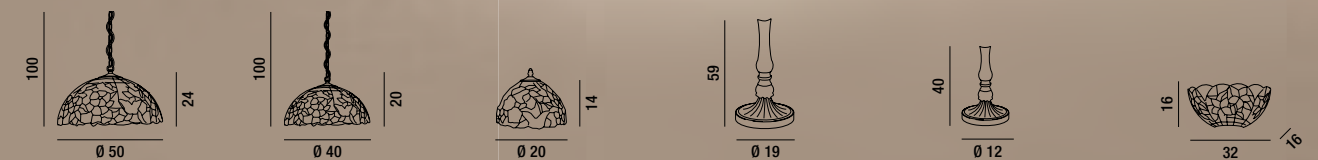

T1000 S Sospensione Tiffany con catena Tiffany hanging lamp with chain 3XE27 ⚡ MAX 60W H. REGOLABILE	T998 S Sospensione Tiffany con catena Tiffany hanging lamp with chain 1XE27 ⚡ MAX 100W H. REGOLABILE	T1002 U Solo paralume Tiffany Tiffany lampshade only	B610 Lampada da tavolo in resina e zama senza paralume Zama resin table lamp without shade 2XE27 ⚡ MAX 60W	B614 Lampada da tavolo in resina e zama senza paralume Zama resin table lamp without shade 1XE27 ⚡ MAX 60W	T1002 A Appliche Tiffany Tiffany wall lamp 1XE27 ⚡ MAX 60W
T1000 Solo paralume Tiffany Tiffany lampshade only	T998 Solo paralume Tiffany Tiffany lampshade only	T1002 U Solo paralume Tiffany Tiffany lampshade only	T998 Solo paralume Tiffany Tiffany lampshade only	T1002 U Solo paralume Tiffany Tiffany lampshade only