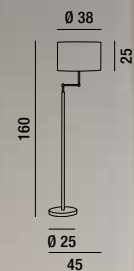

6164
Piantana cromo spazzolato
con paralume in tessuto
Brushed chrome floor
lamp with cloth shade