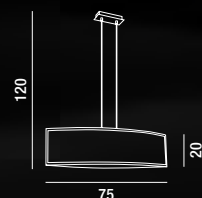

5892
Sospensione in acciaio cromo lucido
Steel hanging lamp polished chrome

3XE27 MAX 60W
H. REGOLABILE