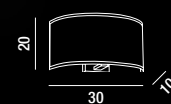

5894
Applique in acciaio cromo lucido
Steel wall lamp polished chrome

1XE14 MAX 40W