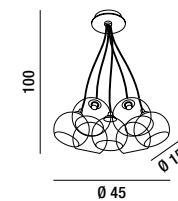

5686
Sospensione cromo lucido con vetro trasparente
Polished chrome hanging lamp with transparent glass

7XG9 40W INCL.
H. REGOLABILE