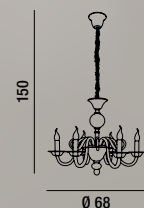

6496 TR
Sospensione in metallo e vetro trasparente
Metal and clear glass hanging lamp

6XE14 $\bullet$ MAX 40W - LAMPADINE ESCLUSE - BULBS NOT INCLUDED
H. REGOLABILE

LAMPADINE NON INCLUSE. VEDERE CATALOGO LAMPADINE PERENZ - BULBS NOT INCLUDED. FOR BULBS VISIT OUR CATALOGUE LAMPADINE PERENZ