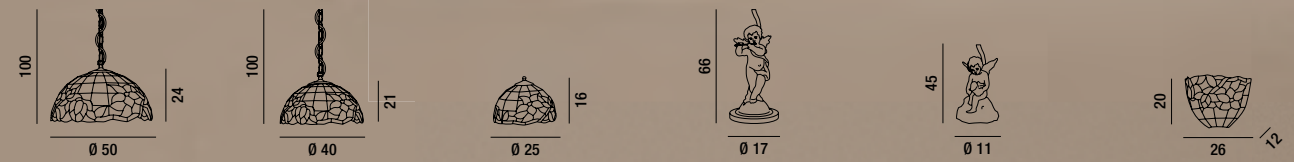

T614 S Sospensione Tiffany con catena Tiffany hanging lamp with chain	T616 S Sospensione Tiffany con catena Tiffany hanging lamp with chain	B616 Lampada da tavolo in resina e zama senza paralume Zama resin table lamp without shade	B618 Lampada da tavolo in resina e zama senza paralume Zama resin table lamp without shade	T618 A Applique Tiffany Tiffany wall lamp
3XE27 MAX 60W H. REGOLABILE	1XE27 MAX 100W H. REGOLABILE	1XE27 MAX 60W	1XE27 MAX 60W	1XE27 MAX 60W