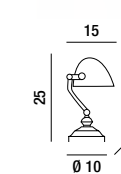

4806 V
Lampada da tavolo in metallo
ottone lucido con vetro verde
Metal polished brass
table lamp with green glass

1XE14 ◀ MAX 40W