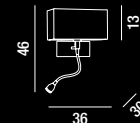

5880 CR
Applique cromo spazzolato
con paralume in pvc
Brushed chrome wall
lamp with pvc shade

5882 CR
Applique cromo spazzolato
con paralume in pvc
Brushed chrome wall
lamp with pvc shade

1XE14 MAX 40W
+ LED 1W 90LM 3000K

LED