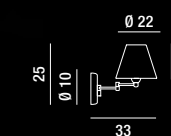

5108 OD
Applique ottone lucido
con paralume in pvc
Polished brass
wall lamp
with pvc shade

1XE14 ◐ MAX 40W

4016 CL
Applique snodabile
cromo lucido con
paralume in pvc
Jointed polished
chrome wall lamp
with pvc shade

1XE14 ◐ MAX 40W

4016 OD
Applique snodabile
ottone lucido con
paralume in pvc
Jointed polished
brass wall lamp
with pvc shade

1XE14 ◐ MAX 40W