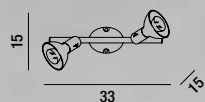

4XE27 ⚡ MAX 60W INCL.

HARD  
WORK

**4900**  
Faretto singolo metallo cromo spazzolato con vetro satinato e interruttore  
Metal brushed with satin glass chrome single spot and switch

1XE14 ◐ MAX 40W INCL.