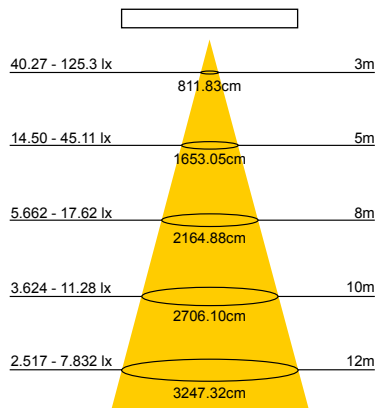

DENVER3000BW