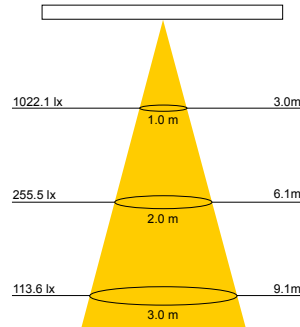

LD2PAN3053B