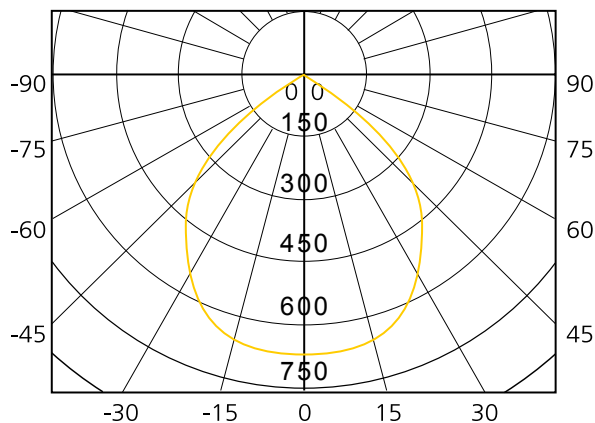

AKRON20NLV