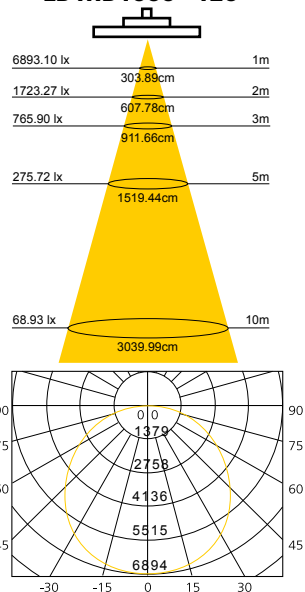

LD1HB150G - 120°