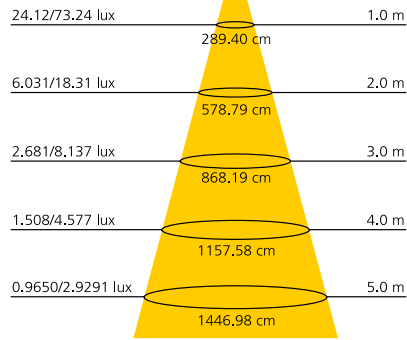

YGS043B

YGS072B

YGS073B