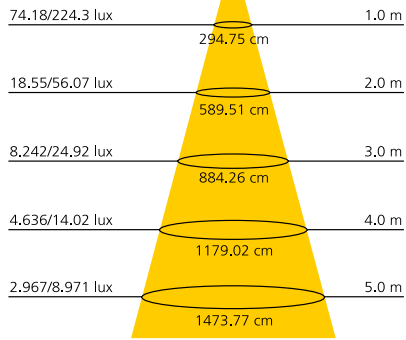

YGS132B

YGS133B

YGS182B