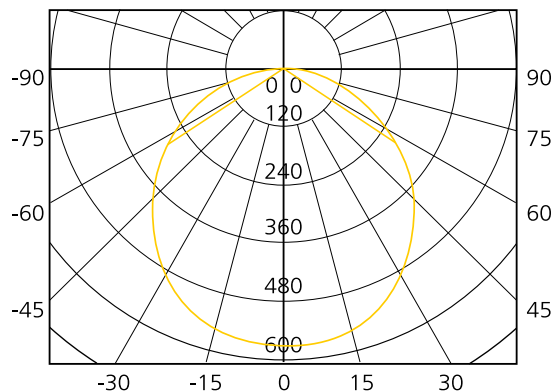

PLAFONIERA RIO 220-240V

CATEGORIA SCONTO 23

DIMENSIONI	A	B
1	80	305
2	88	400

- Plafoniera in policarbonato versatile e di facile installazione (ad esempio per bagni, garage, corridoi, scale, etc.)
- Disponibile in due diverse dimensioni con CCT 3000K (12W anche CCT 4000K)
- Temperatura d'esercizio: -30° +45°

POTENZA WATT	EQUIVALENZA WATT	BASE	KELVIN	LUMEN LM	CANDELE CD	FASCIO °	MISURE MM	CODICE	EAN	IMBALLO
12	-	-	3000	1000	-	-	1	4116137	6435200193445	1/6
12	-	-	4000	1000	-	-	1	4116170	6435200194237	1/6
20	-	-	3000	1600	-	-	2	4116164	6435200193452	1/6

4116137 / 4116170

4116164