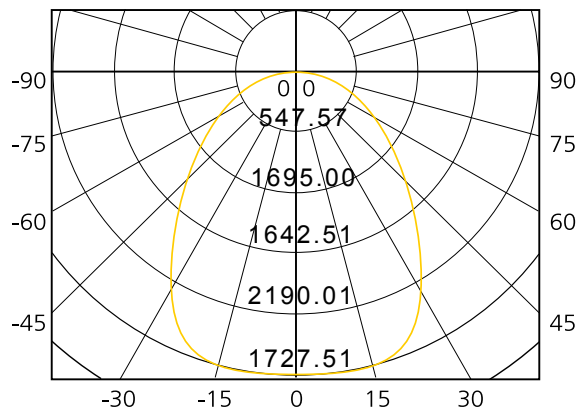

DALLAS50BW