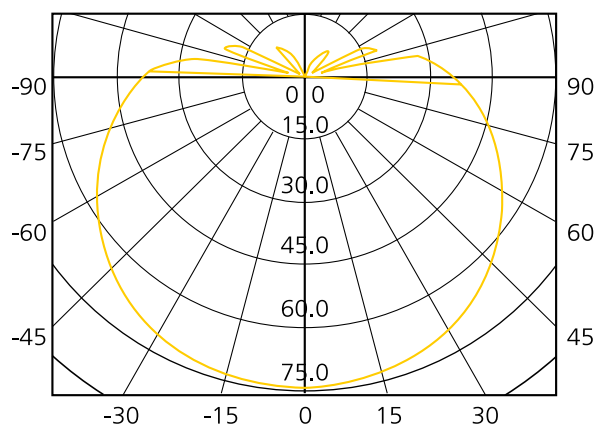

DIMENSIONI	A	B	C
1	288	36	28
2	516	36	28
3	849	36	28
4	1149	36	28
5	1449	36	28

- Gamma completa di reglette a led con interruttore per sostituzione delle tradizionali reglette T5
- Disponibile luce 3000K/4000K – disponibili in cinque potenze e misure
- Cavo di alimentazione da 1800mm e cavo di interconnessione da 150mm inclusi
- Possibilità di collegamento in serie fino a 12 pezzi
- Isolamento classe 2

POTENZA WATT	EQUIVALENZA WATT	BASE	KELVIN	LUMEN LM	CANDELE CD	FASCIO °	MISURE MM	CODICE	EAN	IMBALLO
4,0	-	-	3000	320	-	120	1	YGS042B	8031453006853	1/10
4,0	-	-	4000	330	-	120	1	YGS043B	8031453006877	1/10
7,0	-	-	3000	600	-	120	2	YGS072B	8031453006891	1/10
7,0	-	-	4000	600	-	120	2	YGS073B	8031453006914	1/10
13,0	-	-	3000	1100	-	120	3	YGS132B	8031453006938	1/10
13,0	-	-	4000	1150	-	120	3	YGS133B	8031453006952	1/10
18,0	-	-	3000	1580	-	120	4	YGS182B	8031453006976	1/10
18,0	-	-	4000	1650	-	120	4	YGS183B	8031453007201	1/10
22,0	-	-	3000	1920	-	120	5	YGS222B	8031453007683	1/10
22,0	-	-	4000	2000	-	120	5	YGS223B	8031453007706	1/10

COMPRESO DI CAVO DI ALIMENTAZIONE DA 1800MM E CAVO DI INTERCONNESSIONE DA 150 MM

MAX 12 PEZZI COLLEGATI IN SERIE

YGS042B