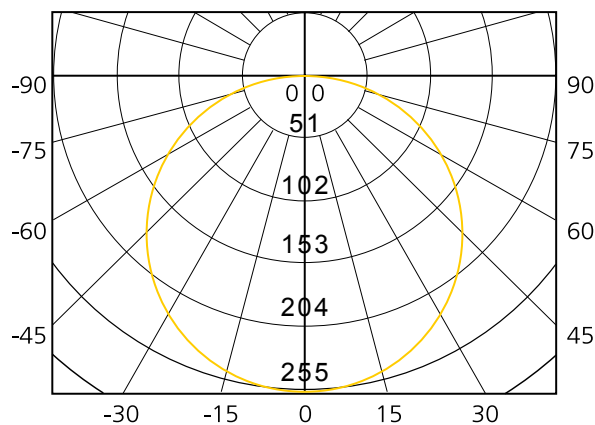

PLAFONIERA AMBRA CIRCOLARE 220-240V

CATEGORIA SCONTO 24

DIMENSIONI	A	B
1	36	140
2	36	180

- Plafoniera rotonda in fusione d'alluminio di facile installazione ideale per applicazioni esterne (es. sottoportici etc...)
- Installazione parete/soffitto

POTENZA WATT	EQUIVALENZA WATT	BASE	KELVIN	LUMEN LM	CANDELE CD	FASCIO °	MISURE MM	CODICE	EAN	IMBALLO
10,0	-	-	4000	700	-	110	1	AMBRA10BC	8031453015640	1/10
20,0	-	-	4000	1400	-	110	2	AMBRA20BC	8031453019501	1/10

AMBRA10BC

AMBRA20BC