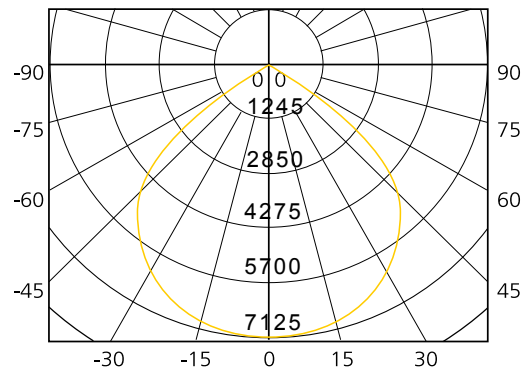

DALLAS 150N