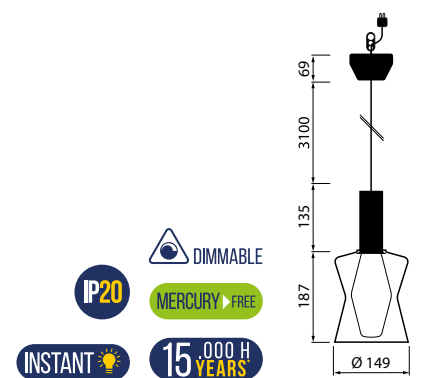

POTENZA WATT	COLORAZIONE	BASE	KELVIN	LUMEN LM	VARIANTE	CODICE	EAN	IMBALLO
8	SMOKED BLUE	E27	3000	760	1	4126209	6435200234698	1/4
8	GREENISH GREY	E27	3000	760	2	4126210	6435200234711	1/4
8	SAND	E27	3000	760	3	4126211	6435200234735	1/4