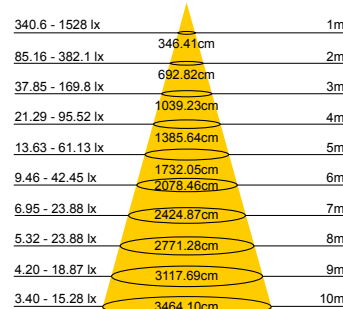

POTENZA WATT	KELVIN	LUMEN LM	FASCIO °	MISURE MM	CODICE	EAN	IMBALLO
25	4000	2000	100	1	<b>WORK25</b>	8031453019730	1/6
45	4000	3800	100	2	<b>WORK45</b>	8031453019723	1/4

**WORK25**

**WORK45**