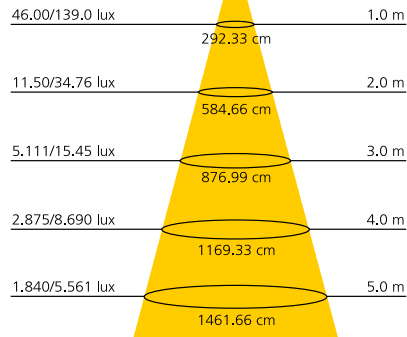

YGS043B

YGS072B

YGS073B