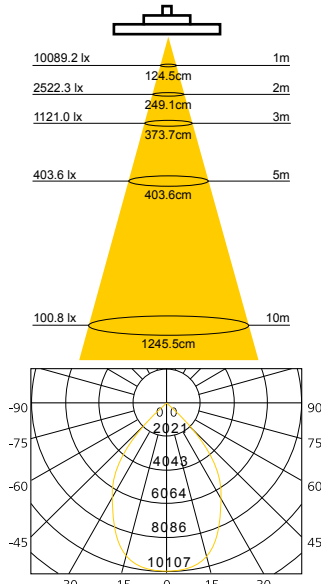

### LD1HB100G - 60°