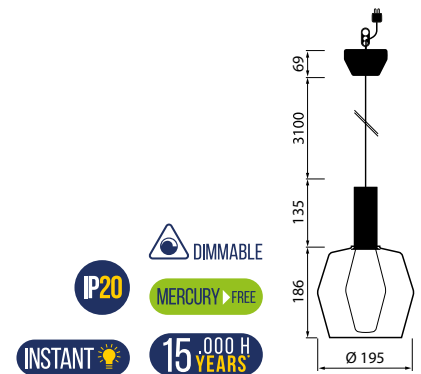

POTENZA WATT	COLORAZIONE	BASE	KELVIN	LUMEN LM	VARIANTE	CODICE	EAN	IMBALLO
8	SMOKED BLUE	E27	3000	760	1	4126206	6435200234636	1/4
8	GREENISH GREY	E27	3000	760	2	4126207	6435200234650	1/4
8	SAND	E27	3000	760	3	4126208	6435200234674	1/4