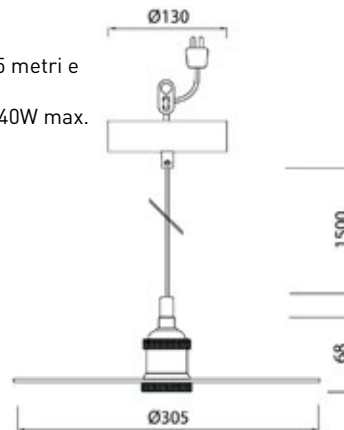

LAMPADA A SOSPENSIONE FLOW PENDANT 220-240V

- Lampada a sospensione in metallo
- Incluso cavo rivestito in tessuto nero da 1,5 metri e coppa da soffitto
- Monta una sorgente led con attacco E27 – 40W max. (non inclusa)