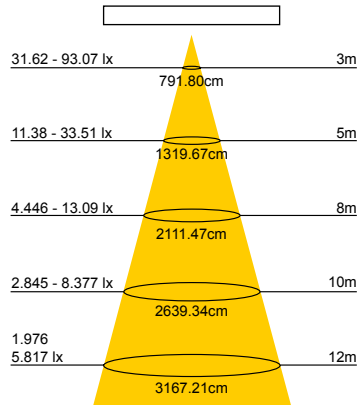

DENVER2000BW