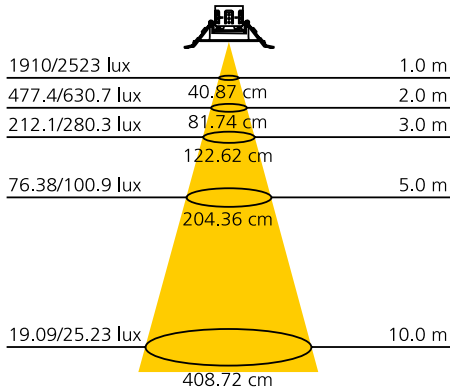

LD1SPT0922