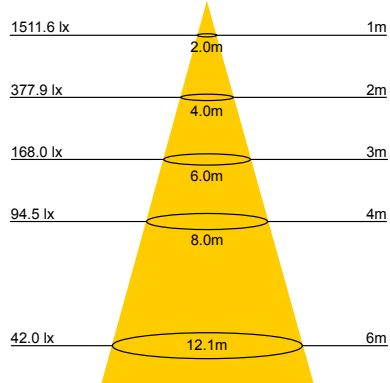

DALLAS30BW