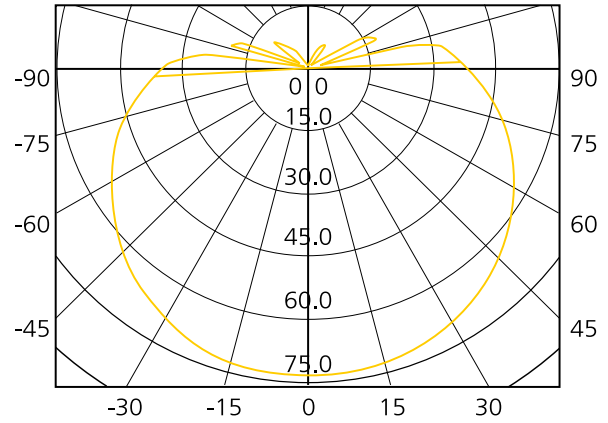

YGS043B

YGS072B

YGS073B