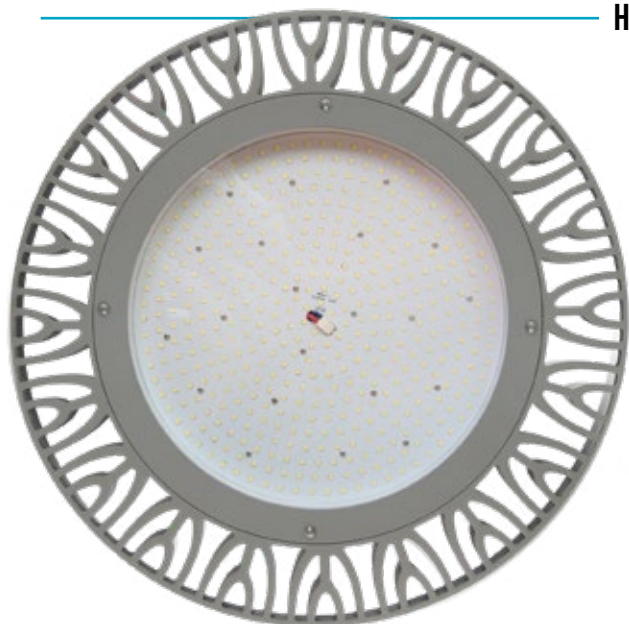

HIGH BAY A LED 220-240V

CATEGORIA SCONTO 24

- Proiettore per illuminazione industriale ideale per la sostituzione degli apparecchi tradizionali a scarica da 250W e 400W in ambienti come magazzini, capannoni, grandi superfici.
- Corpo in pressofusione in alluminio ADC12 verniciata a polveri epossidiche in colore Grigio Agata RAL7038
- Vetro temperato spessore 4mm
- LED SMD 3030 ad alta efficienza (125lm/W) e CRI>80

DIMENSIONI	A	B
1	139	420
2	149	420

- Dimmer integrato 3 in uno (resistore, 1-10V, segnale PWM)
- Anello per montaggio a sospensione incluso
- Corpo IP65, di serie connettori IP65 per cavo di alimentazione e cavo dimmer
- Accessori opzionali: riflettori per fascio 60° o 90° colore esterno nero, staffa orientabile per montaggio a parete/soffitto

MERCURY FREE

DIMMABLE

CLASS I

IP65

INSTANT

50,000 H YEARS

POTENZA WATT	KELVIN	LUMEN LM	FASCIO °	MISURE MM	CODICE	EAN	IMBALLO
100	4000	12000	120	1	LD1HB100G	8031453015312	1
150	4000	18000	120	2	LD1HB150G	8031453018399	1
220	4000	26400	120	2	LD1HB220G	8031453015329	1