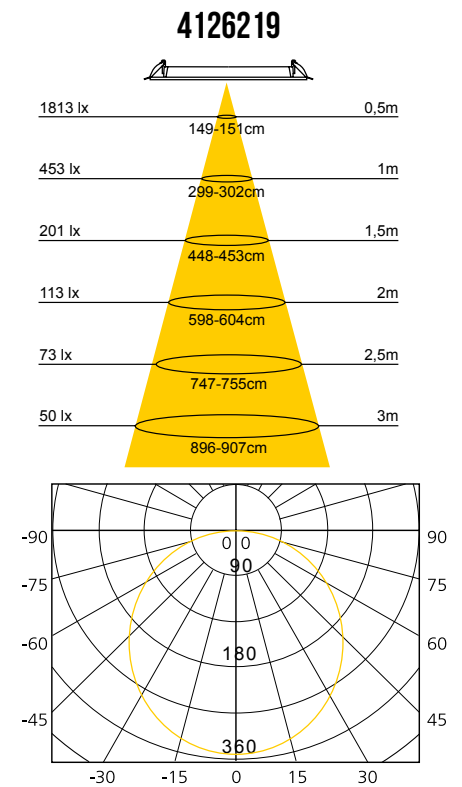

- Il downlight include una clip a molla regolabile che consente l'installazione del prodotto in slot di montaggio esistenti da 60 mm a 240 mm.

POTENZA WATT	EQUIVALENZA WATT	KELVIN	LUMEN LM	LUMEN UTILI	FASCIO °	MISURE MM	CODICE	EAN	IMBALLO
12	-	3000	500	-	-	1	4126217	6435200237569	1
18	-	3000	1000	-	-	2	4126218	6435200237576	1
24	-	3000	1500	-	-	3	4126219	6435200237583	1