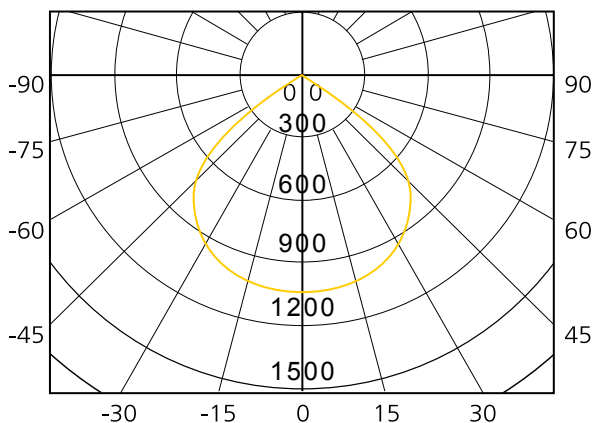

DENVER3000NIR