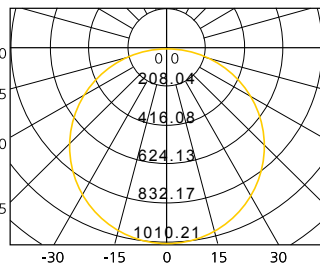

LD2PAN6053-3