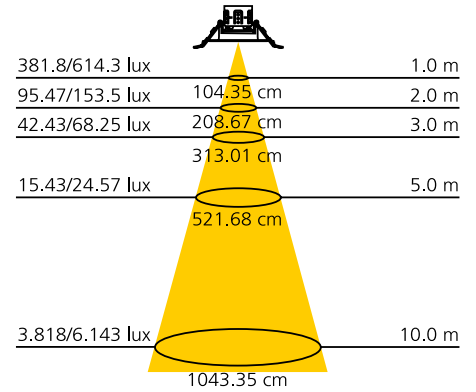

LD1SPT0924