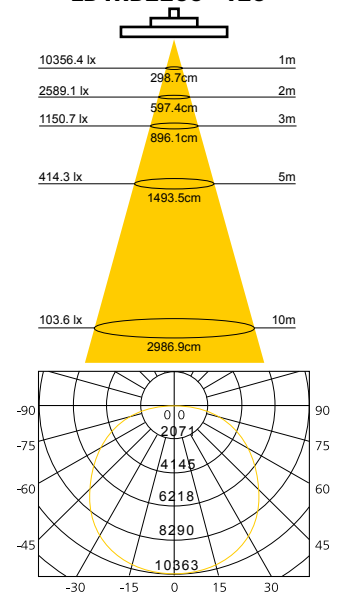

LD1HB220G - 120°