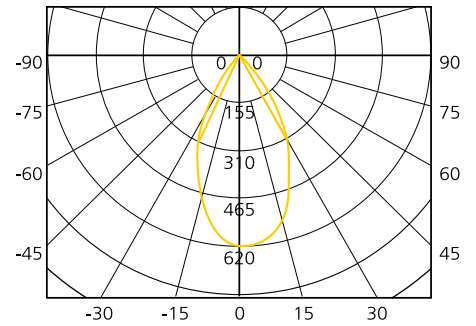

LD1SPT0924