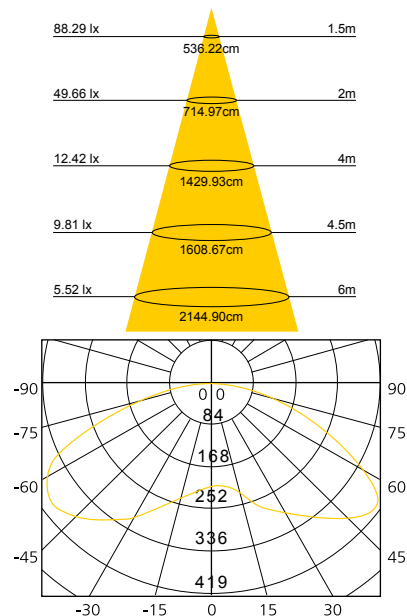

MODB242 - MODB243