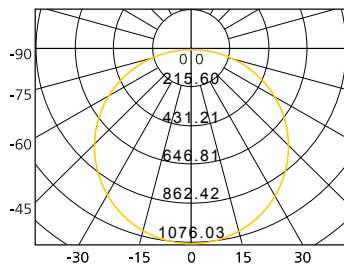

LD2PAN3053U