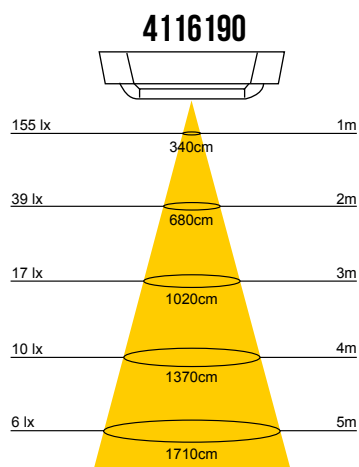

DIMENSIONI	A	B
1	51	200
2	51	200

- Plafoniera bianca con corpo in policarbonato
- 8W 3000K disponibile modello rotondo o quadrato
- Adatto al montaggio in spazi angusti o come punto luce

POTENZA WATT	EQUIVALENZA WATT	BASE	KELVIN	LUMEN LM	CANDELE CD	FASCIO °	MISURE MM	CODICE	EAN	IMBALLO
8	-	-	3000	600	-	-	1	4116190	6435200202345	1/8
8	-	-	3000	600	-	-	2	4116191	6435200202369	1/8