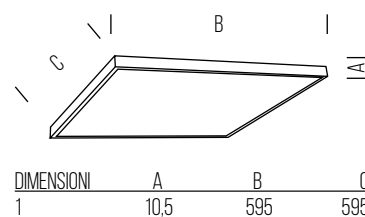

PANNELLO A LED ALTA EFFICIENZA UGR<19 220-240V

CATEGORIA SCONTO 23

- Linea di apparecchi led ultrasottili 600 x 600 mm - spessore 10,5 mm
- Distribuzione della luce uniforme
- Alta efficienza luminosa (100 lm/W)
- Driver elettronico incluso con connettore a sgancio rapido
- Versione a basso abbagliamento UGR <19
- Opzionale driver dimmerabile 0-10V e kit emergenza 3h autonomia
- Kit opzionali per montaggio a plafone e a sospensione