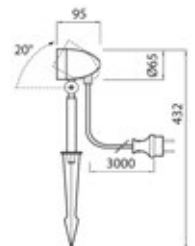

IP54

MISURE MM	CODICE	BASE	EAN	IMBALLO
432X95	4118747	GU10	6435200226266	6