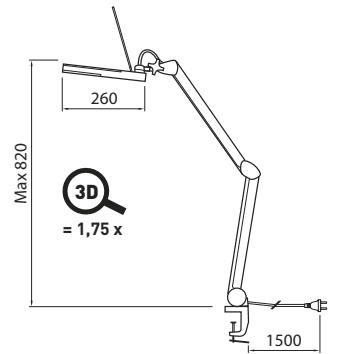

Dotata di un LED di ingrandimento potente, facile da attaccare saldamente a una scrivania o al bordo di un tavolo con un morsetto avvitabile. Grande obiettivo di vetro 3D da 5" (x 1,75).

POTENZA WATT	EQUIVALENZA WATT	BASE	KELVIN	LUMEN LM	LUMEN UTILI	CANDELE CD	FASCIO °	CODICE	EAN	IMBALLO
8	-	-	6500	760	-	-	-	4118729	6435200219435	1/4