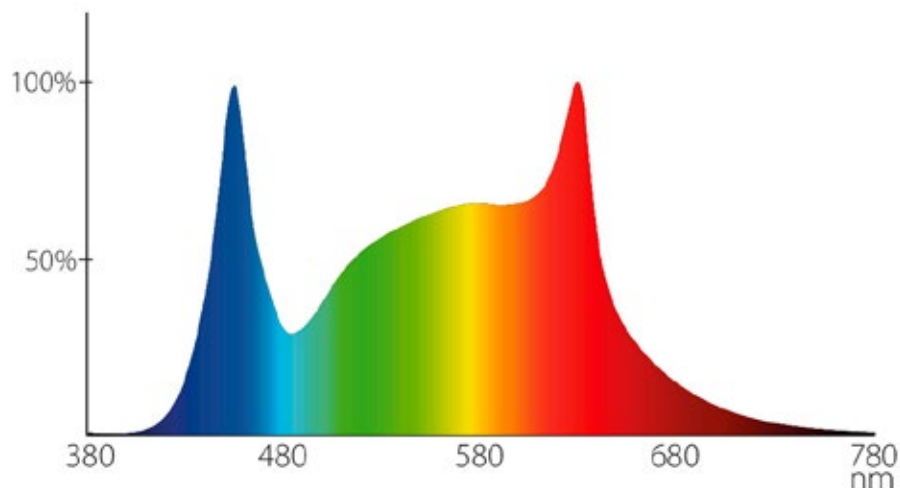

LED PLANT PAR20 PER CRESCITA PIANTE 220-240V

NEW

CATEGORIA SCONTO 21

DIMENSIONI		A	B
1		90	63

MERCURY FREE

ENERGY CLASS A+

INSTANT

25,000 H YEARS

POTENZA WATT	EQUIVALENZA WATT	BASE	KELVIN	LUMEN LM	LUMEN UTILI	CANDELE CD	FASCIO °	MISURE MM	CODICE	EAN	IMBALLO
6	-	E27	4000	420	400	1350	30	1	4713401	6435200235299	10

LED PLANT PAR30 PER CRESCITA PIANTE 220-240V

NEW

CATEGORIA SCONTO 21

DIMENSIONI		A	B
1		115	95

MERCURY FREE

ENERGY CLASS A+

INSTANT

15,000 H YEARS

POTENZA WATT	EQUIVALENZA WATT	BASE	KELVIN	LUMEN LM	LUMEN UTILI	CANDELE CD	FASCIO °	MISURE MM	CODICE	EAN	IMBALLO
10	-	E27	4000	800	720	2300	30	1	4711773	6435200231246	10