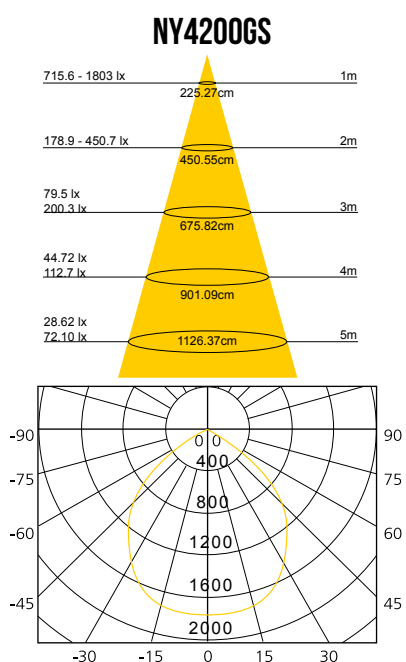

DIMENSIONI	A	B	C
1	228	217	85
2	357	262	90

- Proiettore a LED professionale con corpo compatto in alluminio pressofuso e diffusore in alluminio anodizzato.
- Nuova gamma: potenza ridotta del 20% grazie all'uso di chip di nuova generazione. Temperatura di esercizio più bassa e quindi maggiore affidabilità.
- Colore grigio antracite, CCT 4000K
- Alta efficienza 105-110lm/W

POTENZA WATT	KELVIN	LUMEN LM	FASCIO °	MISURE MM	CODICE	EAN	IMBALLO
40	4000	4200	120	1	NY4200GS	8031453015732	1/2
80	4000	9000	120	2	NY9000GS	8031453015756	1/2