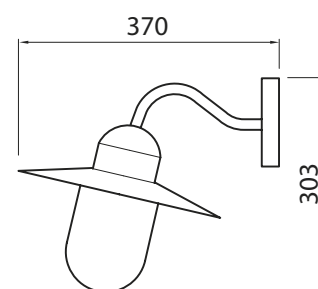

VARIANTE	CODICE	EAN	IMBALLO
1	4116166	6435200193490	1/12
2	4116167	6435200193506	1/12

**APPLIQUE ARVIKA 220-240V**

NEW

CATEGORIA SCONTO 24

1

2

- Apparecchio da parete tradizionale per l'illuminazione del giardino, terrazze etc...
- Corpo in acciaio bianco o nero
- Coperchio trasparente con vetro a bolla
- Monta una sorgente led con attacco E27 - 60W max. (non inclusa)