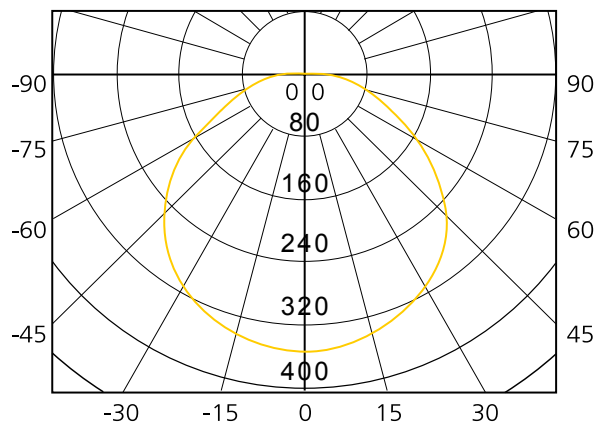

DENVER100N - DENVER1000ND