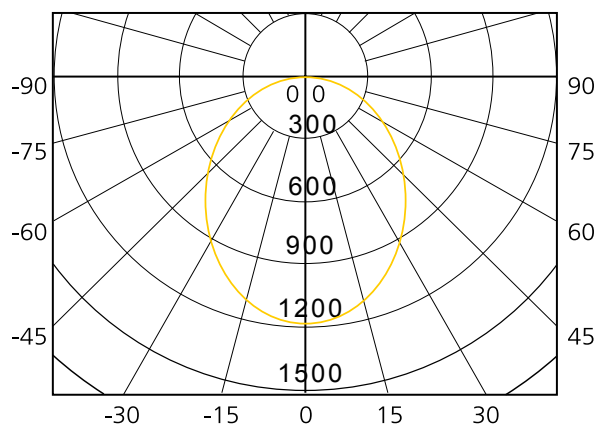

LD4DWL2453BD