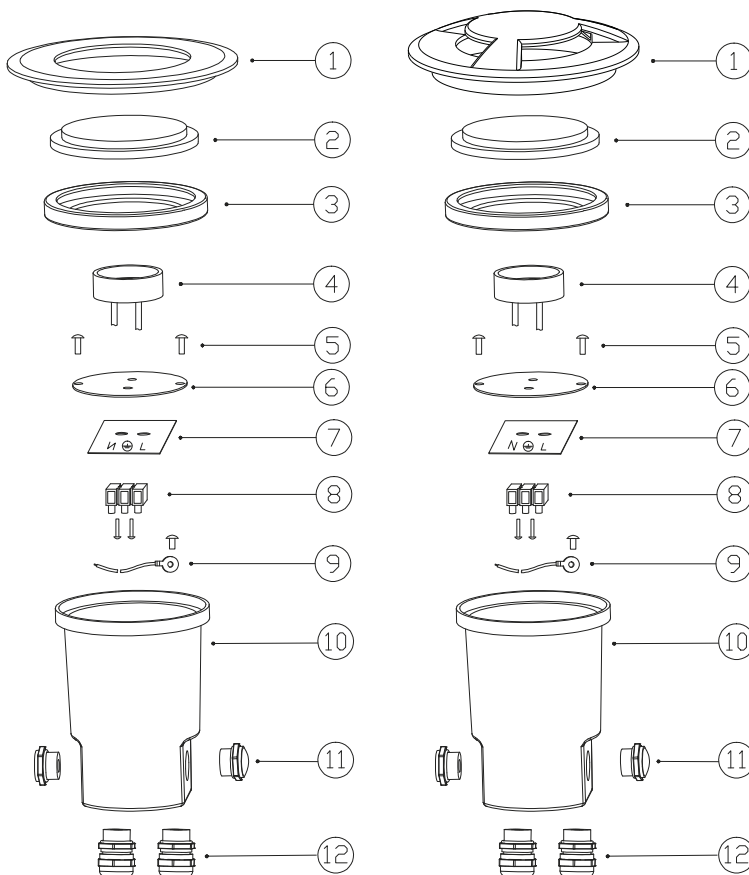

DIMENSIONI	A	B
1	125	118,6
2	139	118,6

- Apparecchio segnapasso calpestabile da terrazza adattabile ad ambienti interni ed esterni
- Utilizzato per illuminazione d'accento
- Disponibile in due versioni con fascio singolo o tre fasci laterali
- colorazione anello frontale: acciaio inossidabile
- Monta una sorgente led con attacco GU10 - 6W max (non inclusa)
- Non necessita di cassa

POTENZA WATT	EQUIVALENZA WATT	BASE	KELVIN	LUMEN LM	CANDELE CD	FASCIO °	MISURE MM	CODICE	EAN	IMBALLO
-	-	GU10	-	-	-	-	1	4510237	6435200209023	1/20
-	-	GU10	-	-	-	-	2	4510253	6435200217288	1/20