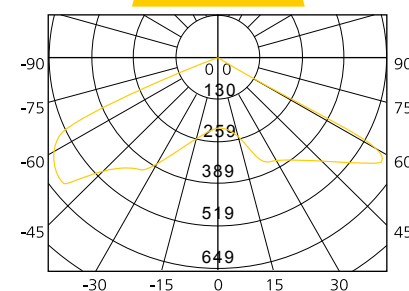

MODA242 - MODA243