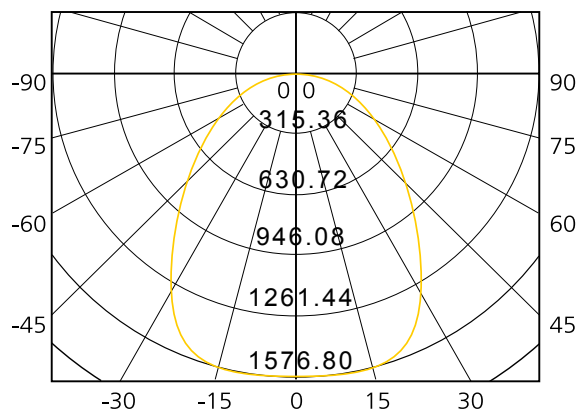

DALLAS30BW