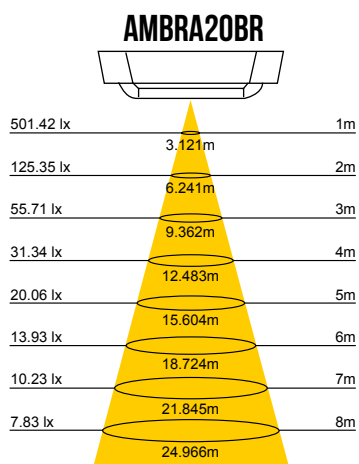

DIMENSIONI	A	B	C
1	36	130	220

- Plafoniera rettangolare in fusione d'alluminio di facile installazione ideale per applicazioni esterne (es. sottoportici etc...)
- Installazione parete/soffitto

POTENZA WATT	EQUIVALENZA WATT	BASE	KELVIN	LUMEN LM	CANDELE CD	FASCIO °	MISURE MM	CODICE	EAN	IMBALLO
10,0	-	-	4000	700	-	110	1	AMBRA 10BR	8031453015664	1/10
20,0	-	-	4000	1400	-	110	1	AMBRA 20BR	8031453019525	1/10