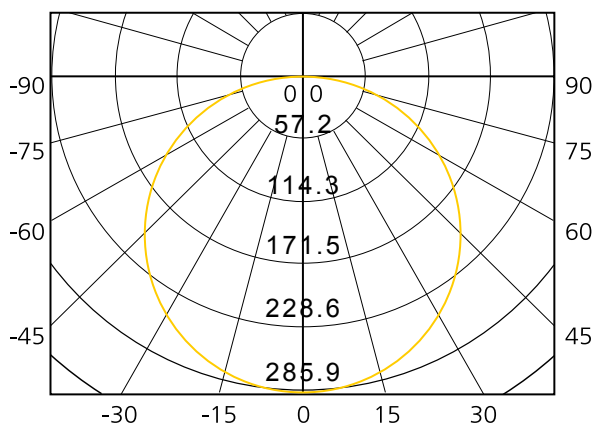

DIMENSIONI	A	B	C
1	36	130	220

- Plafoniera rettangolare in fusione d'alluminio di facile installazione ideale per applicazioni esterne (es. sottoportici etc...)
- Installazione parete/soffitto

POTENZA WATT	EQUIVALENZA WATT	BASE	KELVIN	LUMEN LM	CANDELE CD	FASCIO °	MISURE MM	CODICE	EAN	IMBALLO
10,0	-	-	4000	700	-	110	1	AMBRA 10BR	8031453015664	1/10
20,0	-	-	4000	1400	-	110	1	AMBRA 20BR	8031453019525	1/10