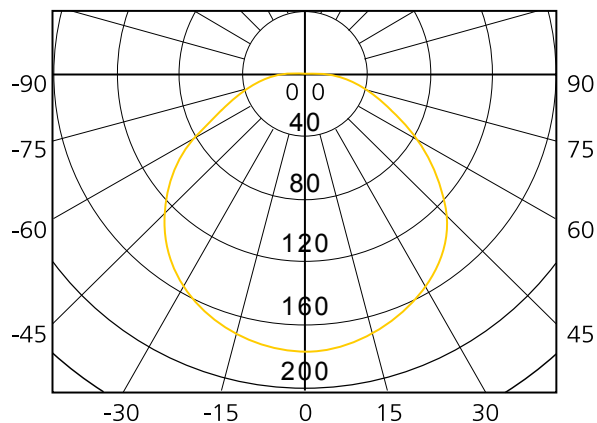

DIMENSIONI	A	B
1	51	200
2	51	200

- Plafoniera bianca con corpo in policarbonato
- 8W 3000K disponibile modello rotondo o quadrato
- Adatto al montaggio in spazi angusti o come punto luce

POTENZA WATT	EQUIVALENZA WATT	BASE	KELVIN	LUMEN LM	CANDELE CD	FASCIO °	MISURE MM	CODICE	EAN	IMBALLO
8	-	-	3000	600	-	-	1	4116190	6435200202345	1/8
8	-	-	3000	600	-	-	2	4116191	6435200202369	1/8