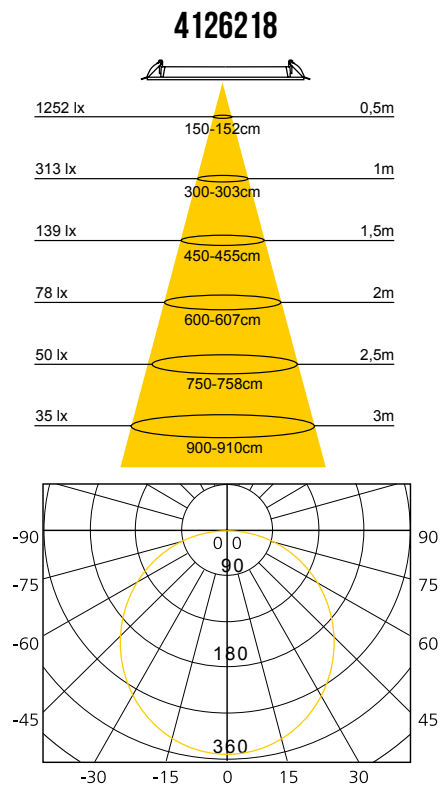

POTENZA WATT	EQUIVALENZA WATT	KELVIN	LUMEN LM	LUMEN UTILI	FASCIO °	MISURE MM	CODICE	EAN	IMBALLO
12	-	3000	500	-	-	1	<b>4126217</b>	6435200237569	1
18	-	3000	1000	-	-	2	<b>4126218</b>	6435200237576	1
24	-	3000	1500	-	-	3	<b>4126219</b>	6435200237583	1