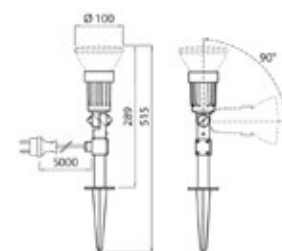

NEW

CATEGORIA SCONTO 24

- Picchetto decorativo per giardini o sentieri
- Inclinazione impostabile fino a 90°
- Perfetto in combinazione con PAR38LED
- Cavo lunghezza 5 metri con spina Schuko

MISURE MM	CODICE	BASE	EAN	IMBALLO
515X100	4107075	E27	6435200010889	18