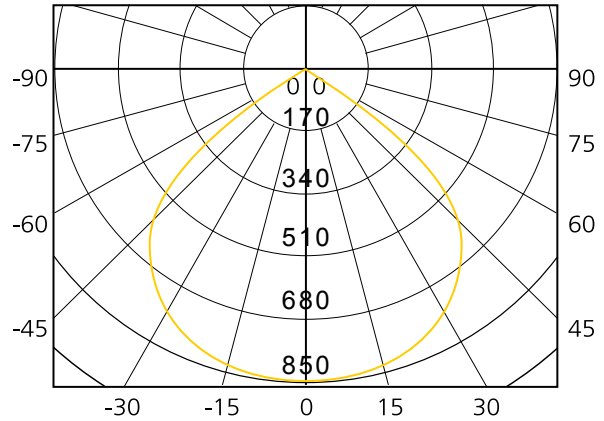

DENVER2000BW