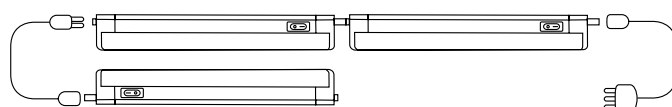

POTENZA WATT	EQUIVALENZA WATT	BASE	KELVIN	LUMEN LM	CANDELE CD	FASCIO °	MISURE MM	CODICE	EAN	IMBALLO
4,0	-	-	3000	320	-	120	1	YGS042B	8031453006853	1/10
4,0	-	-	4000	330	-	120	1	YGS043B	8031453006877	1/10
7,0	-	-	3000	600	-	120	2	YGS072B	8031453006891	1/10
7,0	-	-	4000	600	-	120	2	YGS073B	8031453006914	1/10
13,0	-	-	3000	1100	-	120	3	YGS132B	8031453006938	1/10
13,0	-	-	4000	1150	-	120	3	YGS133B	8031453006952	1/10
18,0	-	-	3000	1580	-	120	4	YGS182B	8031453006976	1/10
18,0	-	-	4000	1650	-	120	4	YGS183B	8031453007201	1/10
22,0	-	-	3000	1920	-	120	5	YGS222B	8031453007683	1/10
22,0	-	-	4000	2000	-	120	5	YGS223B	8031453007706	1/10

COMPRESO DI CAVO DI ALIMENTAZIONE DA 1800MM E CAVO DI INTERCONNESSIONE DA 150 MM