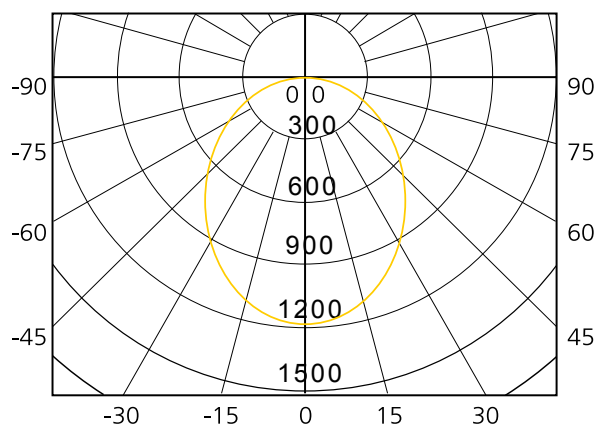

LD4DWL2452AD