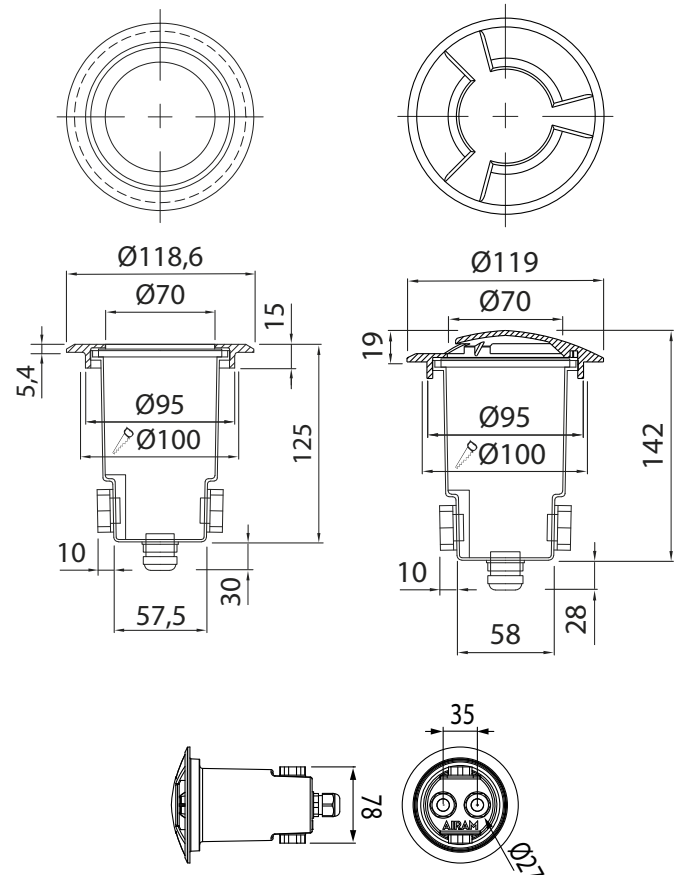

DIMENSIONI	A	B
1	125	118,6
2	139	118,6

- Apparecchio segnapasso calpestabile da terrazza adattabile ad ambienti interni ed esterni
- Utilizzato per illuminazione d'accento
- Disponibile in due versioni con fascio singolo o tre fasci laterali
- colorazione anello frontale: acciaio inossidabile
- Monta una sorgente led con attacco GU10 - 6W max (non inclusa)
- Non necessita di cassa

POTENZA WATT	EQUIVALENZA WATT	BASE	KELVIN	LUMEN LM	CANDELE CD	FASCIO °	MISURE MM	CODICE	EAN	IMBALLO
-	-	GU10	-	-	-	-	1	4510237	6435200209023	1/20
-	-	GU10	-	-	-	-	2	4510253	6435200217288	1/20