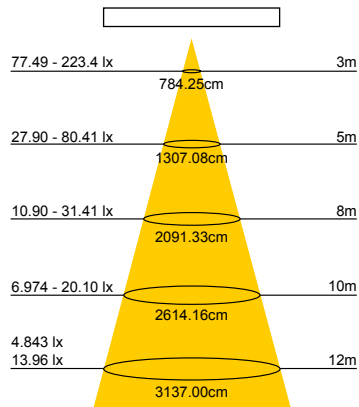

DENVER5000BW