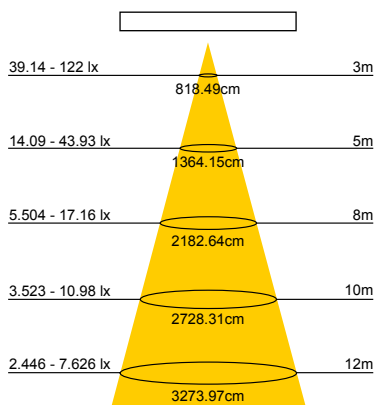

DENVER3000NIR