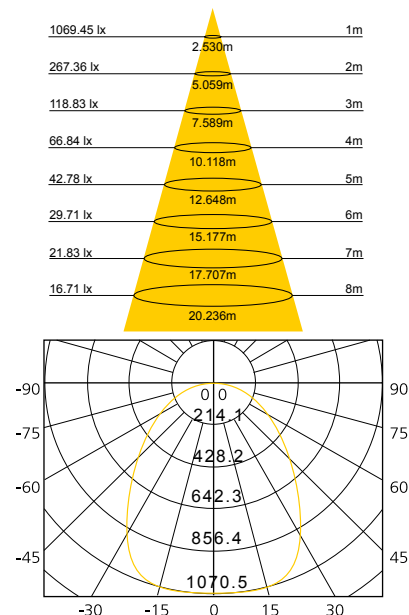

MIAMI30BW - N