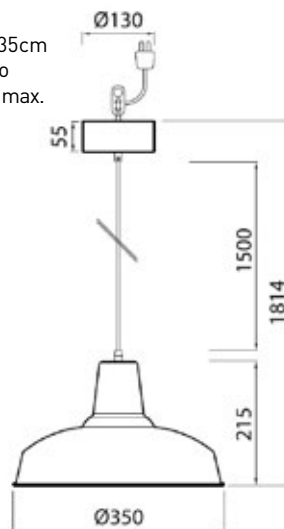

NEW

CATEGORIA SCONTO 23

IP20

- Lampada a sospensione in stile industriale
- Corpo in metallo bianco o nero - diametro 35cm
- Incluso cavo da 1,5 metri e coppa da soffitto
- Monta una sorgente led con attacco E27 - 60W max. (non inclusa)