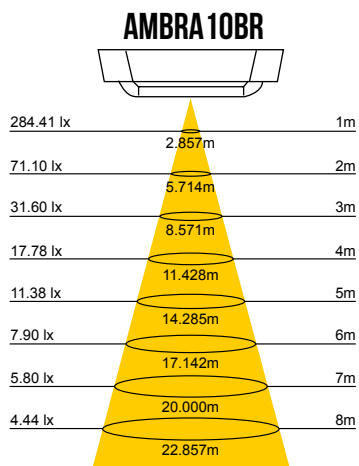

DIMENSIONI	A	B	C
1	36	130	220

- Plafoniera rettangolare in fusione d'alluminio di facile installazione ideale per applicazioni esterne (es. sottoportici etc...)
- Installazione parete/soffitto

POTENZA WATT	EQUIVALENZA WATT	BASE	KELVIN	LUMEN LM	CANDELE CD	FASCIO °	MISURE MM	CODICE	EAN	IMBALLO
10,0	-	-	4000	700	-	110	1	AMBRA 10BR	8031453015664	1/10
20,0	-	-	4000	1400	-	110	1	AMBRA 20BR	8031453019525	1/10