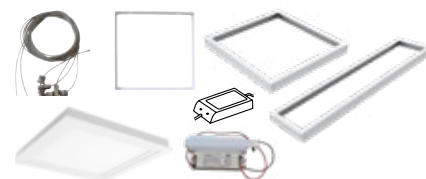

**LAMPADA A SOSPENSIONE FIORA A LED PIANTE** P. 106

LAMPADA DA TAVOLO HERBY  
A LED PIANTE P. 107

PANNELLO A LED  
ALTA EFFICIENZA P. 108

PANNELLO A LED  
ALTA EFFICIENZA UGR<19 P. 110

PANNELLO A LED ALTA EFFICIENZA KOTO  
P. 110