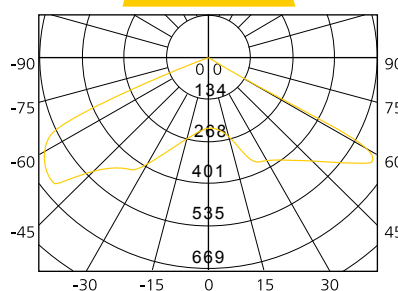

MODA242 - MODA243