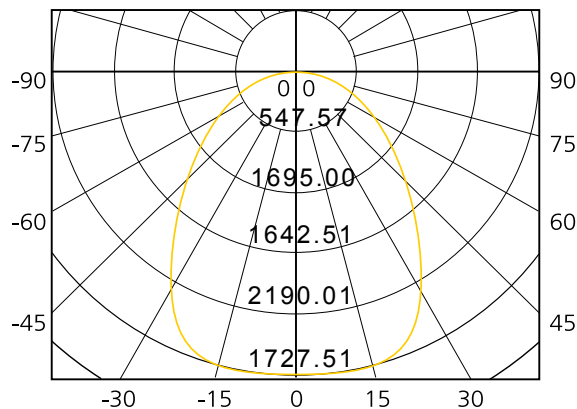

DALLAS SMALL 30/50N PROIETTORE A LED NERO PROFESSIONAL 220-240V

CATEGORIA SCONTO 24

DIMENSIONI	A	B	C
1	65	151	165
2	78	190	220

- Proiettore a LED con corpo in materiale plastico, diffusore in alluminio e vetro temperato diffondente.
- Colore nero (diffusore alluminio nero), CCT 4000K
- Alta efficienza 100lm/W

POTENZA WATT	KELVIN	LUMEN LM	FASCIO °	MISURE MM	CODICE	EAN	IMBALLO
30,0	4000	3000	100	1	DALLAS30N	8031453018719	1/4
50,0	4000	5000	100	2	DALLAS50N	8031453018696	1/4

DALLAS30N

DALLAS50N