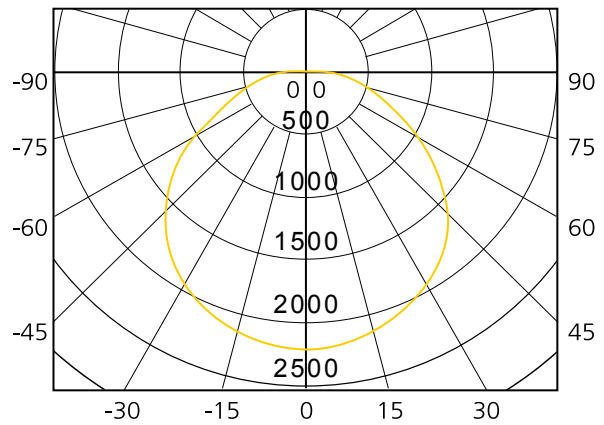

DENVER5000BW