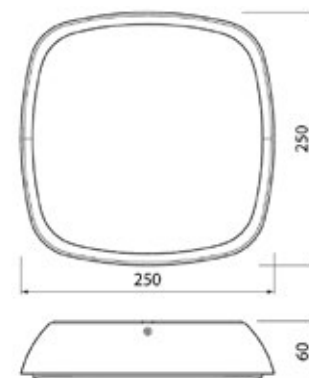

- Apparecchio a plafone per esterni
- Corpo in alluminio pressofuso di colore grigio antracite con protezione UV
- Fronte in policarbonato