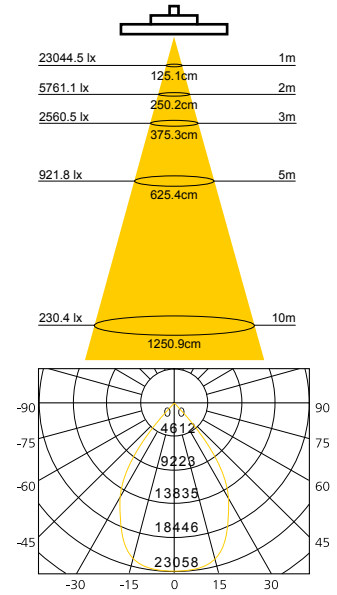

LD1HB220G - 60°