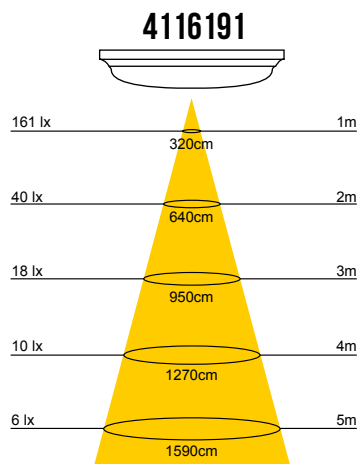

DIMENSIONI	A	B
1	51	200
2	51	200

- Plafoniera bianca con corpo in policarbonato
- 8W 3000K disponibile modello rotondo o quadrato
- Adatto al montaggio in spazi angusti o come punto luce

POTENZA WATT	EQUIVALENZA WATT	BASE	KELVIN	LUMEN LM	CANDELE CD	FASCIO °	MISURE MM	CODICE	EAN	IMBALLO
8	-	-	3000	600	-	-	1	4116190	6435200202345	1/8
8	-	-	3000	600	-	-	2	4116191	6435200202369	1/8