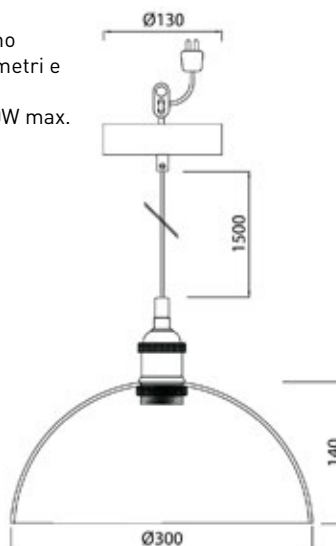

- Lampada a sospensione con vetro grigio fumo
- Incluso cavo rivestito in tessuto nero da 1,5 metri e coppa da soffitto
- Monta una sorgente led con attacco E27 – 40W max. (non inclusa)

POTENZA WATT	EQUIVALENZA WATT	BASE	KELVIN	LUMEN LM	LUMEN UTILI	CANDELE CD	FASCIO °	CODICE	EAN	IMBALLO
-	-	E27	-	-	-	-	-	4126248	6435200240811	1/4