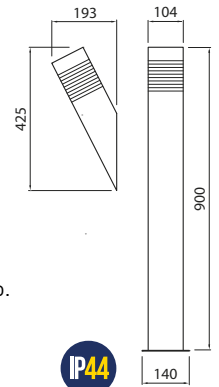

VARIANTE	BASE	MISURE MM	CODICE	EAN	IMBALLO
1	E27	900X140	4107274	6435200147646	1/2
2	E27	425X193	4107296	6435200157850	1/4
3	E27	425X193	4116121	6435200188953	1/4
4	E27	900X140	4116122	6435200188960	1/2