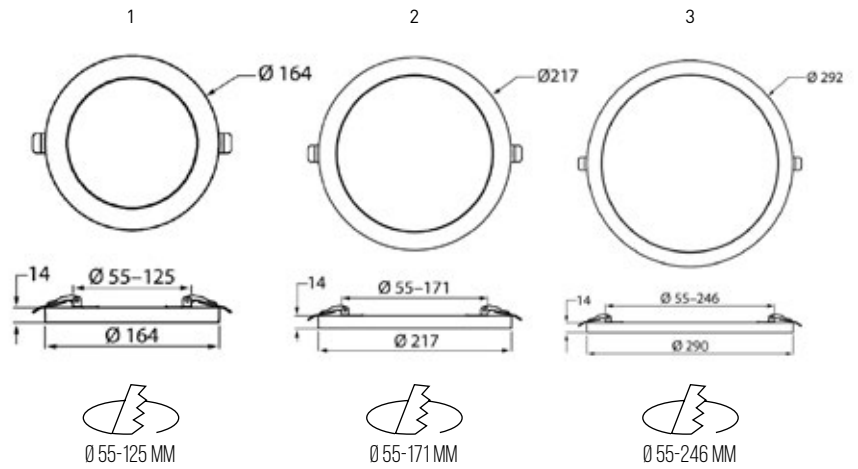

DOWNLIGHT CIO 220-240V DIMMERABILE

NEW
CATEGORIA SCONTO 23