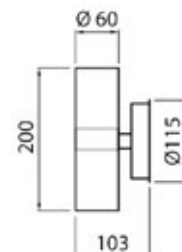

VARIANTE	CODICE	EAN	IMBALLO
1	4116166	6435200193490	1/12
2	4116167	6435200193506	1/12