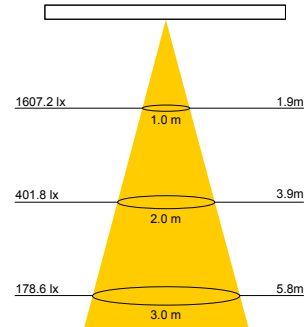

LD2PAN3053U