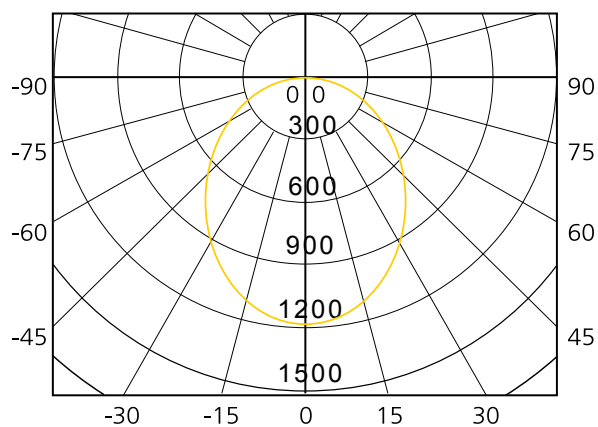

LD4DWL2452BD