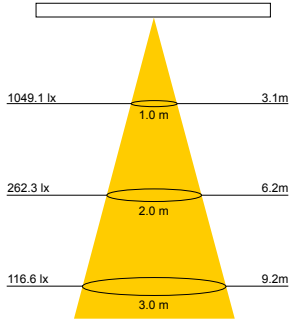

LD2PAN3052