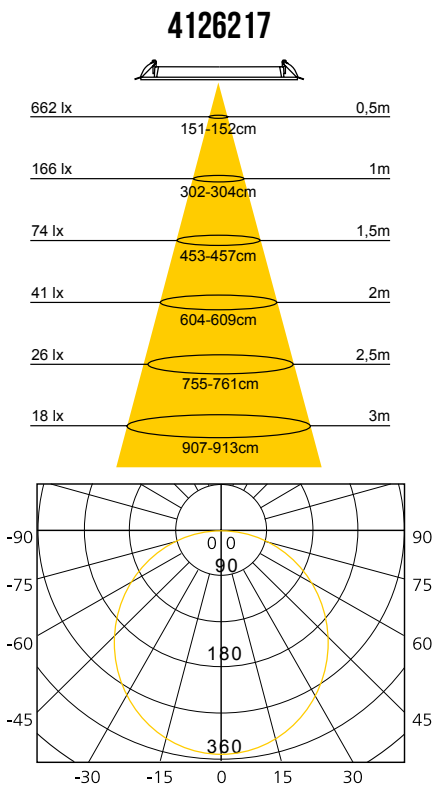

POTENZA WATT	EQUIVALENZA WATT	KELVIN	LUMEN LM	LUMEN UTILI	FASCIO °	MISURE MM	CODICE	EAN	IMBALLO
12	-	3000	500	-	-	1	<b>4126217</b>	6435200237569	1
18	-	3000	1000	-	-	2	<b>4126218</b>	6435200237576	1
24	-	3000	1500	-	-	3	<b>4126219</b>	6435200237583	1