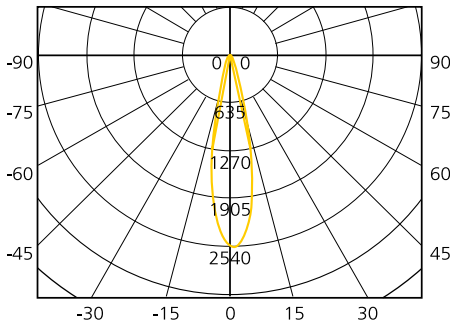

LD1SPT0922