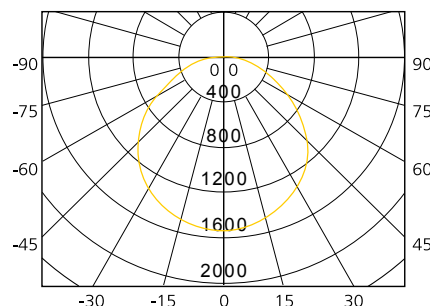

POTENZA WATT	KELVIN	LUMEN LM	FASCIO °	MISURE MM	CODICE	EAN	IMBALLO
25	4000	2000	100	1	<b>WORK25</b>	8031453019730	1/6
45	4000	3800	100	2	<b>WORK45</b>	8031453019723	1/4

**WORK25**

**WORK45**