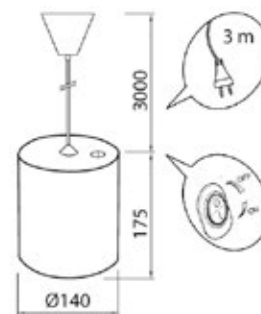

LAMPADA A SOSPENSIONE FIORA A LED PER CRESCITA PIANTE 220-240V

NEW
CATEGORIA SCONTO 23

- L'apparecchio è dotato di un riflettore lucido e di una lampadina PAR30 a LED. Non emette alcuna radiazione UV, invece emette luce blu e rossa di cui le piante hanno bisogno.
- Corpo in policarbonato di colore bianco
- Lampada LED intercambiabile (COD. 4711773 INCLUSA)
- Montaggio a soffitto, incluso con cavo di 3 metri e coppa
- Interruttore on/off