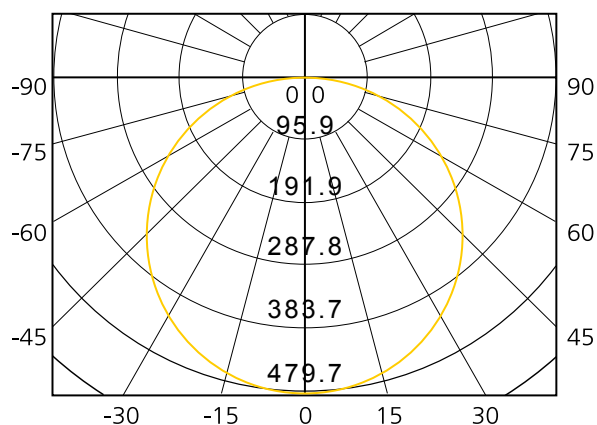

DIMENSIONI	A	B
1	36	180

- Plafoniera quadrata in fusione d'alluminio di facile installazione ideale per applicazioni esterne (es. sottoportici etc...)
- Installazione parete/soffitto

POTENZA WATT	EQUIVALENZA WATT	BASE	KELVIN	LUMEN LM	CANDELE CD	FASCIO °	MISURE MM	CODICE	EAN	IMBALLO
10,0	-	-	4000	700	-	110	1	AMBRA 10BQ	8031453019518	1/10
20,0	-	-	4000	1400	-	110	1	AMBRA 20BQ	8031453015688	1/10