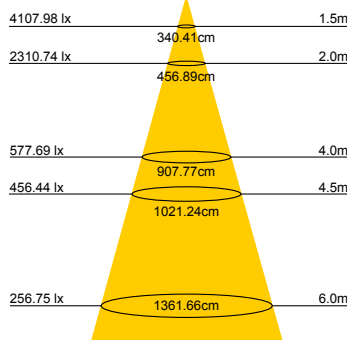

DALLAS 200N