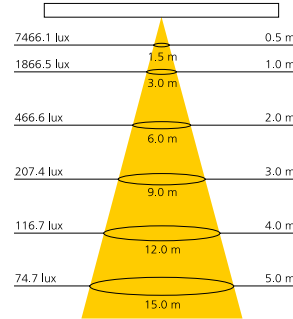

LD2PAN6052-2