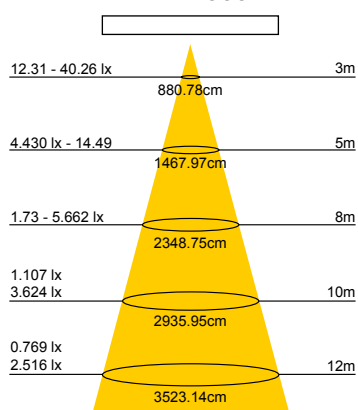

DENVER1000BW