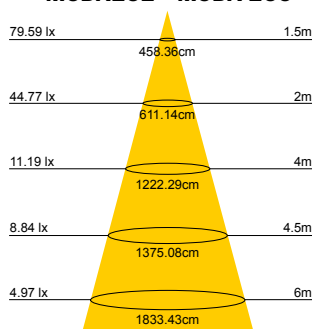

MODA202 - MODA203