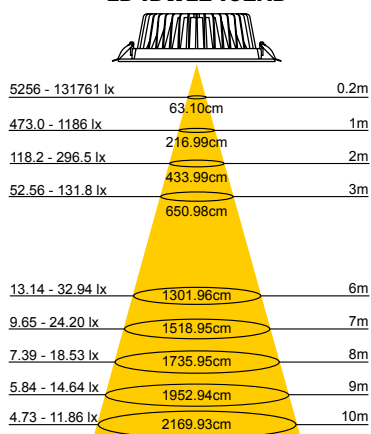

LD4DWL2452AD