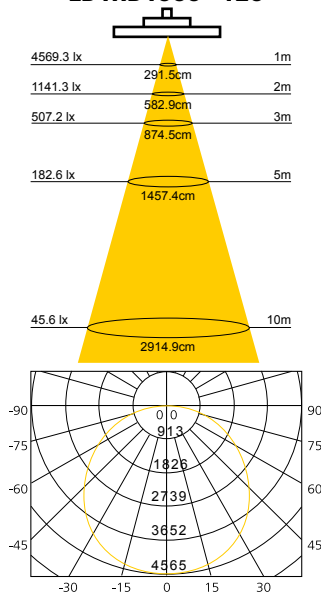

LD1HB100G - 120°