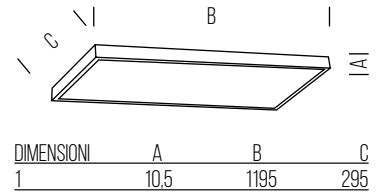

PANNELLO A LED ALTA EFFICIENZA 220-240V

CATEGORIA SCONTO 23

- Linea di apparecchi led ultrasottili 1200 x 300 mm - spessore 10.5 mm
- Distribuzione della luce uniforme
- Alta efficienza luminosa (100 lm/W)
- Driver elettronico incluso con connettore a sgancio rapido
- Opzionale driver dimmerabile 0-10V e kit emergenza 3h autonomia
- Kit opzionali per montaggio a plafone e a sospensione