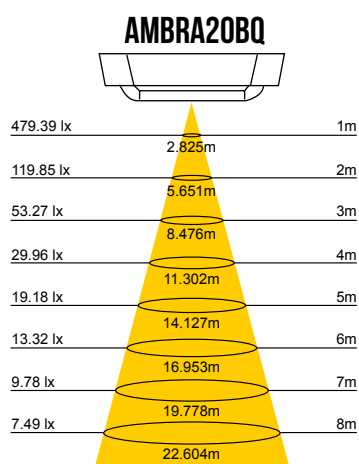

DIMENSIONI	A	B
1	36	180

- Plafoniera quadrata in fusione d'alluminio di facile installazione ideale per applicazioni esterne (es. sottoportici etc...)
- Installazione parete/soffitto

POTENZA WATT	EQUIVALENZA WATT	BASE	KELVIN	LUMEN LM	CANDELE CD	FASCIO °	MISURE MM	CODICE	EAN	IMBALLO
10,0	-	-	4000	700	-	110	1	AMBRA 10BQ	8031453019518	1/10
20,0	-	-	4000	1400	-	110	1	AMBRA 20BQ	8031453015688	1/10