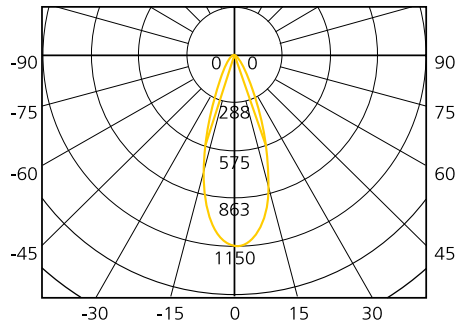

LD1SPT0923