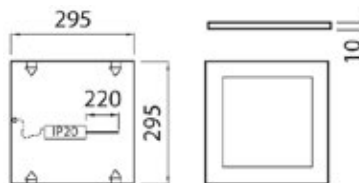

PANNELLO A LED ALTA EFFICIENZA KOTO 220-240V

NEW

CATEGORIA SCONTO 23

POTENZA WATT	EQUIVALENZA WATT	BASE	KELVIN	LUMEN LM	LUMEN UTILI	CANDELE CD	FASCIO °	MISURE	CODICE	EAN	IMBALLO
18	-	-	4000	1600	-	-	-	1	4297224	6435200220714	1/10