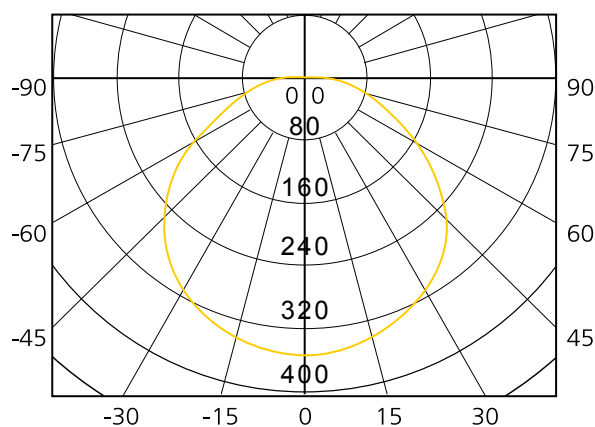

DENVER1000BW