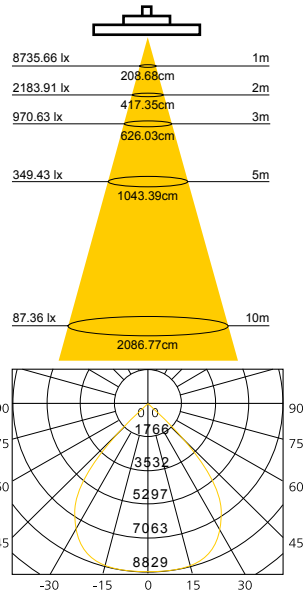

LD1HB150G - 90°