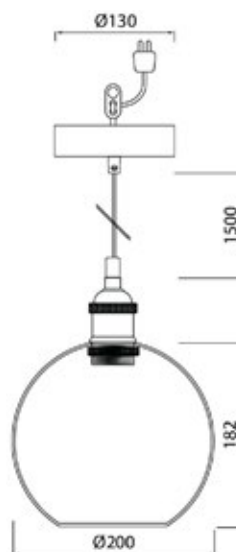

POTENZA WATT	EQUIVALENZA WATT	BASE	KELVIN	LUMEN LM	LUMEN UTILI	CANDELE CD	FASCIO °	CODICE	EAN	IMBALLO
-	-	E27	-	-	-	-	-	4126247	6435200240798	1/4

IP20