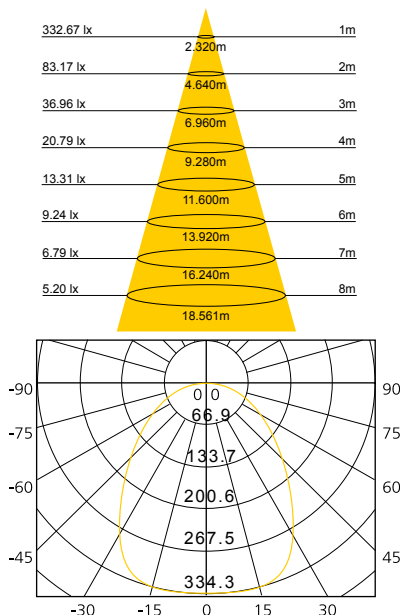

MIAMI10BW - N