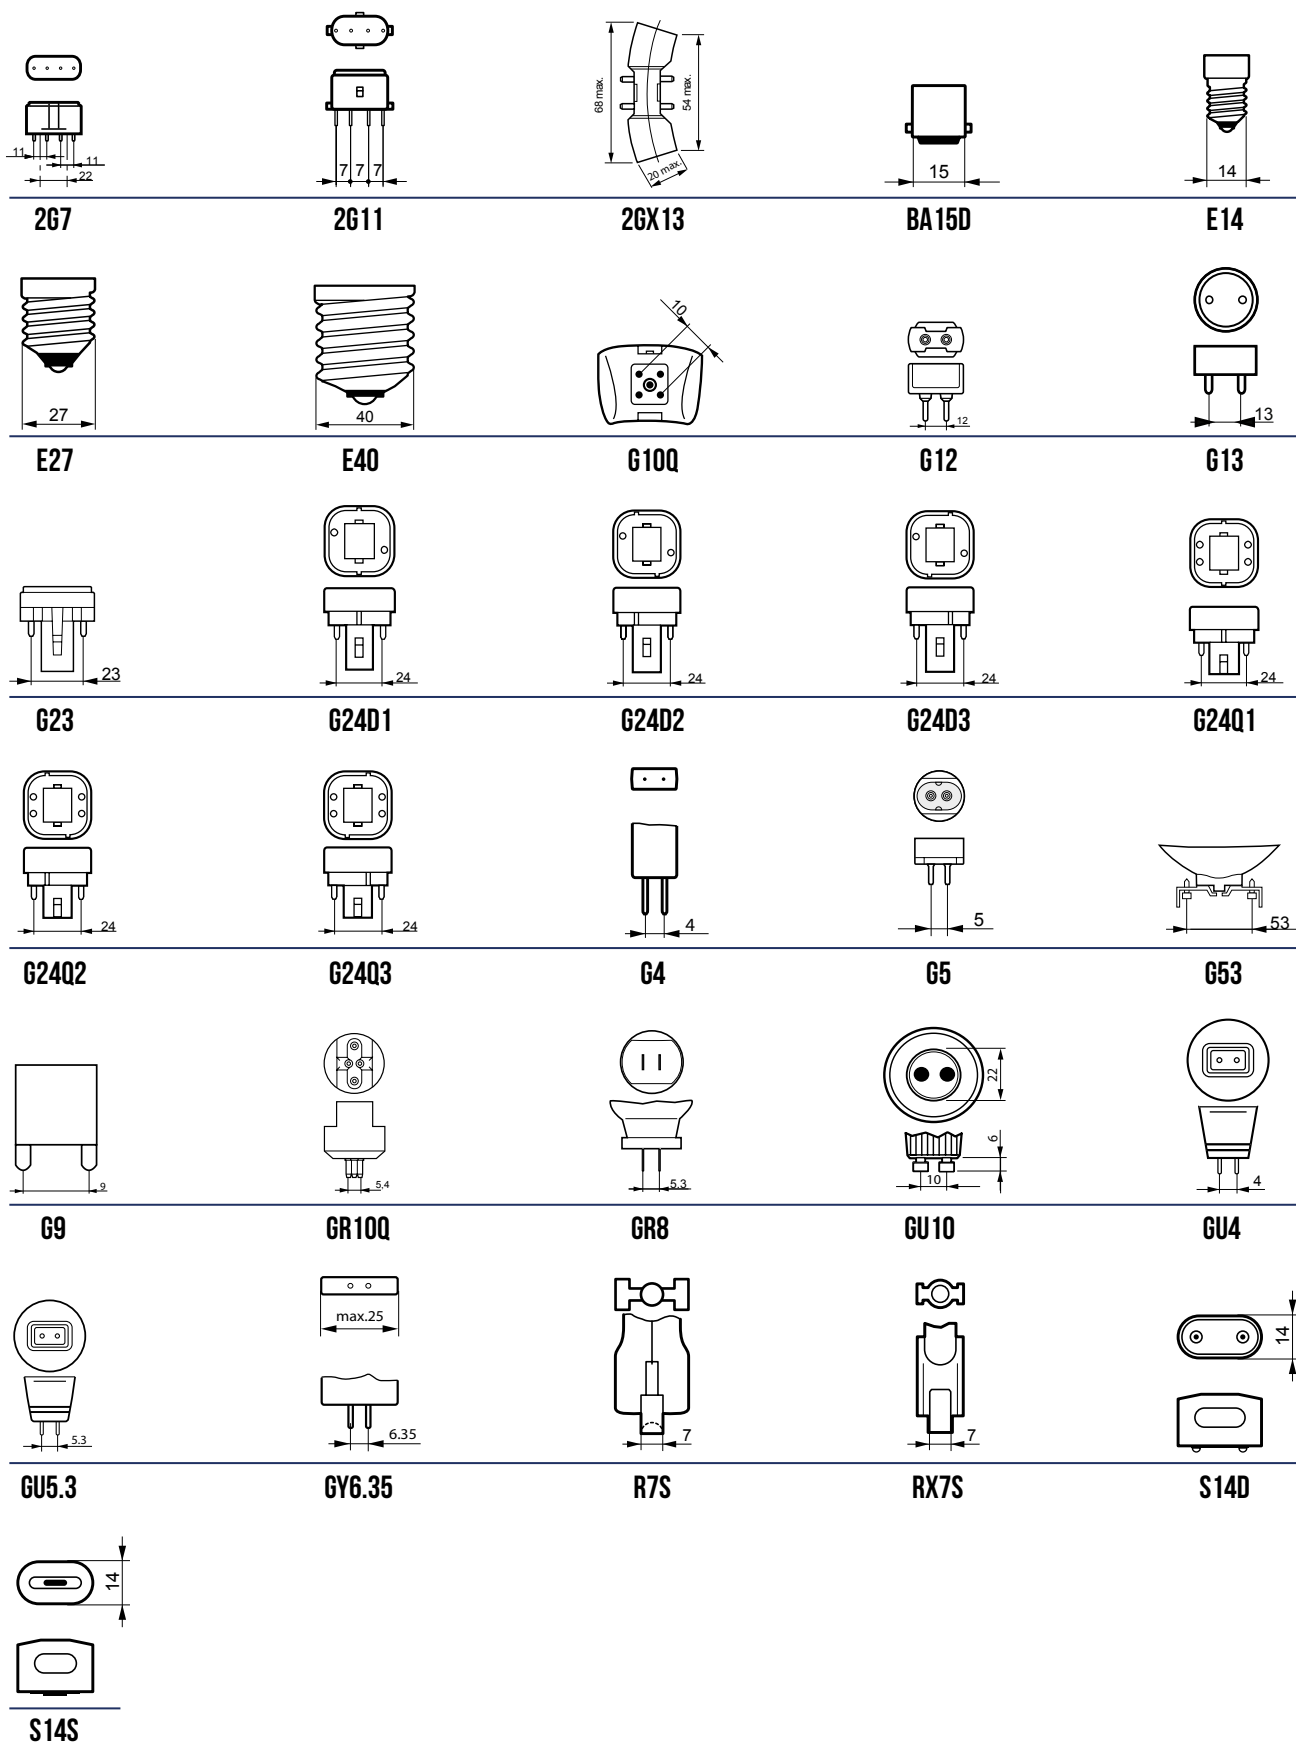

TIPI DI ATTACCO