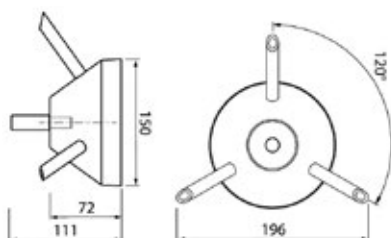

WIR KATTOKUPPI COPPA DA SOFFITTO PER TRE PENDENTI WIRKKALA

NEW

CODICE

EAN

IMBALLO

4126256

6435200241382

1