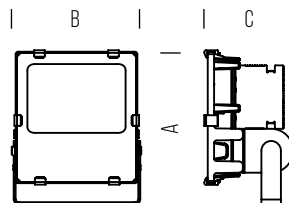

TOKYO 150/200N PROIETTORE A LED NERO PROFESSIONAL 100-240V

CATEGORIA SCONTO 24

DIMENSIONI	A	B	C
1	325	300	195
2	390	340	200

- Proiettore a LED professionale con corpo in alluminio pressofuso, diffusore con alettatura oversize per utilizzo intenso.
- Vetro frontale temperato trasparente. Driver separato montato posteriormente.
- Colore nero, CCT 4000K
- Efficienza 85lm/W