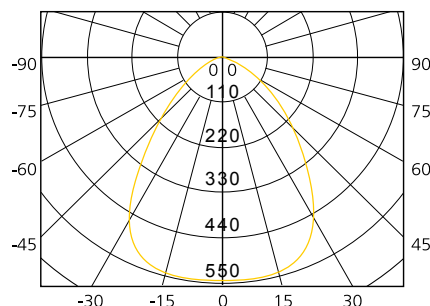

YUMA 10N

301 - 537.51 lx	1m
75.26 - 134.41 lx	2m
33.45 - 59.72 lx	3m
18.81 - 33.6 lx	4m
12.04 - 21.5 lx	5m
8.36 - 14.93 lx	6m
6.144 - 10.97 lx	7m
4.70 - 8.39 lx	8m
3.717 - 6.63 lx	9m
3.010 - 5.37 lx	10m