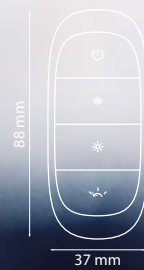

AIRAM WIRELESS LED

L'ultima generazione di lampade smart Airam, per essere dimmerata facilmente, utilizza il protocollo ZigBee 3.0. Questo avviene attraverso l'innovativo e semplice telecomando Wireless.

I modelli disponibili sono la dicroica a led con base GU10 e la goccia a led con base E27. Lo starter set include, oltre alla lampada, anche il telecomando Wireless con il relativo appoggio da parete.

La lampada e il telecomando compresi nello starter set sono già accoppiati in fabbrica per cui sono pronti all'utilizzo fin da subito.

In seguito possono essere associate al telecomando Wireless fino a 16 lampade.

KIT WIRELESS ZIGBEE 3.0 TELECOMANDO + GOCCIA A LED 220-240V DIMMERABILE