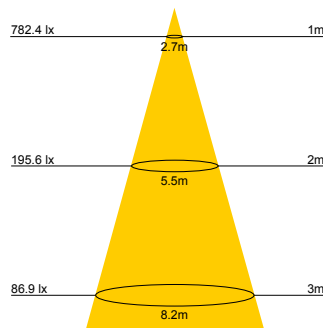

PLAFONIERA STAGNA LED 220-240V

AGGIORNATO

CATEGORIA SCONTO 24

DIMENSIONI	A	B	C
1	658	118	74
2	1268	118	74
3	1568	118	74

- Plafoniera stagna con schermo diffondente in policarbonato e ganci in acciaio.
- Piastra a LED integrata di nuova generazione con prestazioni migliorate, offre ottimi risultati in termini di luminosità.
- Lunga durata grazie ai suoi materiali resistenti all'acqua, polvere e corrosione.
- Corpo in colore grigio, CCT 4000K
- Alta efficienza fino a 115 lm/W
- Eventuale schermo di ricambio da ordinare a parte

POTENZA WATT	BASE	KELVIN	LUMEN LM	LUMEN UTILI	CANDELE CD	FASCIO °	MISURE MM	CODICE	EAN	IMBALLO
18,5	-	4000	2100	-	-	180	1	LD1WPF203	8031453017460	1/5
40,5	-	4000	4600	-	-	180	2	LD1WPF403	8031453017484	1/5
58,0	-	4000	6700	-	-	180	3	LD1WPF583	8031453017507	1/5

PLAFONIERA STAGNA A LED CON INTEGRATO KIT DI EMERGENZA DA 3 ORE 220-240V

- Autonomia in emergenza 3h
- Batteria da 2.0 Ah
- Lumen in emergenza 430lm
- 7,2 Volt - 300mA
- Tempo di ricarica 24h

POTENZA WATT	BASE	KELVIN	LUMEN LM	LUMEN UTILI	CANDELE CD	FASCIO °	MISURE MM	CODICE	EAN	IMBALLO
40,5	-	4000	4600	-	-	180	2	LD1WPF403E3	8031453020323	1/5
58,0	-	4000	6700	-	-	180	3	LD1WPF583E3	8031453020330	1/5

NEW

NEW

SCHERMO RICAMBIO PLAFONIERA STAGNA LED

CATEGORIA SCONTO 24

DIMENSIONI	LUNGHEZZA
1	658
2	1268
3	1568

MISURE MM	CODICE	EAN	IMBALLO
1	LD1WPFSC600	8031453011154	1/10
2	LD1WPFSC1200	8031453011178	1/10
3	LD1WPFSC1500	8031453011192	1/10

LD1WPF203

LD1WPF403

LD1WPF583