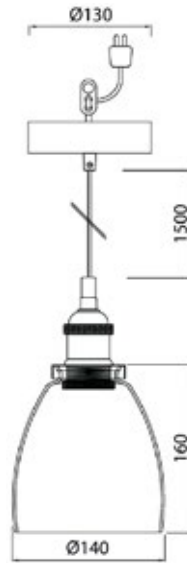

LAMPADA A SOSPENSIONE LIZ PENDANT 220-240V

- Lampada a sospensione con vetro grigio fumo
- Incluso cavo rivestito in tessuto nero da 1,5 metri e coppa da soffitto
- Monta una sorgente led con attacco E27 – 40W max. (non inclusa)