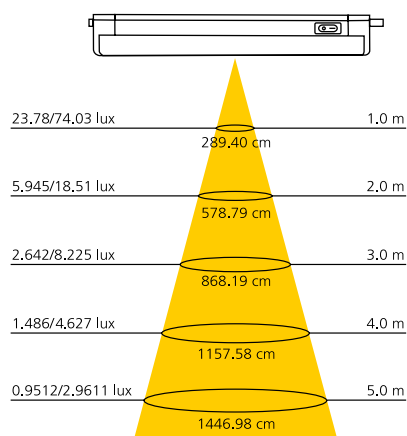

DIMENSIONI	A	B	C
1	288	36	28
2	516	36	28
3	849	36	28
4	1149	36	28
5	1449	36	28

- Gamma completa di reglette a led con interruttore per sostituzione delle tradizionali reglette T5
- Disponibile luce 3000K/4000K – disponibili in cinque potenze e misure
- Cavo di alimentazione da 1800mm e cavo di interconnessione da 150mm inclusi
- Possibilità di collegamento in serie fino a 12 pezzi
- Isolamento classe 2

POTENZA WATT	EQUIVALENZA WATT	BASE	KELVIN	LUMEN LM	CANDELE CD	FASCIO °	MISURE MM	CODICE	EAN	IMBALLO
4,0	-	-	3000	320	-	120	1	YGS042B	8031453006853	1/10
4,0	-	-	4000	330	-	120	1	YGS043B	8031453006877	1/10
7,0	-	-	3000	600	-	120	2	YGS072B	8031453006891	1/10
7,0	-	-	4000	600	-	120	2	YGS073B	8031453006914	1/10
13,0	-	-	3000	1100	-	120	3	YGS132B	8031453006938	1/10
13,0	-	-	4000	1150	-	120	3	YGS133B	8031453006952	1/10
18,0	-	-	3000	1580	-	120	4	YGS182B	8031453006976	1/10
18,0	-	-	4000	1650	-	120	4	YGS183B	8031453007201	1/10
22,0	-	-	3000	1920	-	120	5	YGS222B	8031453007683	1/10
22,0	-	-	4000	2000	-	120	5	YGS223B	8031453007706	1/10

COMPRESO DI CAVO DI ALIMENTAZIONE DA 1800MM E CAVO DI INTERCONNESSIONE DA 150 MM

MAX 12 PEZZI COLLEGATI IN SERIE

YGS042B