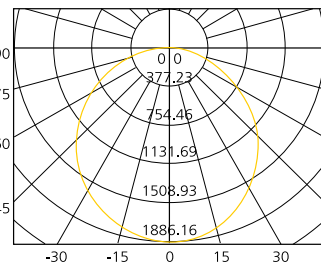

LD2PAN6053-3