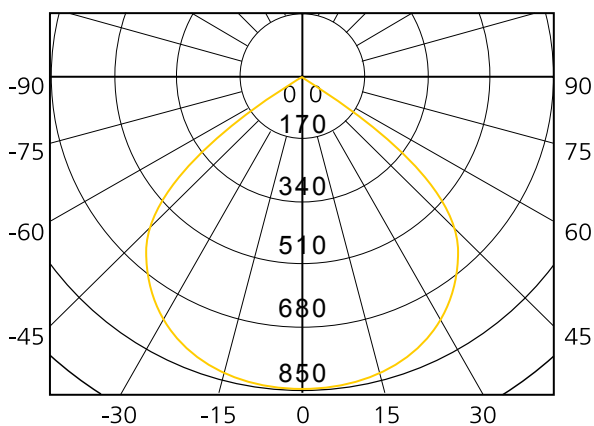

DENVER2000NIR