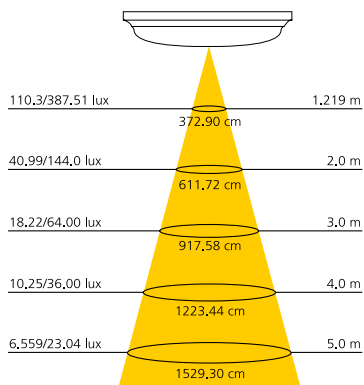

PLAFONIERA RIO 220-240V

CATEGORIA SCONTO 23

DIMENSIONI	A	B
1	80	305
2	88	400

- Plafoniera in policarbonato versatile e di facile installazione (ad esempio per bagni, garage, corridoi, scale, etc.)
- Disponibile in due diverse dimensioni con CCT 3000K (12W anche CCT 4000K)
- Temperatura d'esercizio: -30° +45°

POTENZA WATT	EQUIVALENZA WATT	BASE	KELVIN	LUMEN LM	CANDELE CD	FASCIO °	MISURE MM	CODICE	EAN	IMBALLO
12	-	-	3000	1000	-	-	1	4116137	6435200193445	1/6
12	-	-	4000	1000	-	-	1	4116170	6435200194237	1/6
20	-	-	3000	1600	-	-	2	4116164	6435200193452	1/6

4116137 / 4116170

4116164