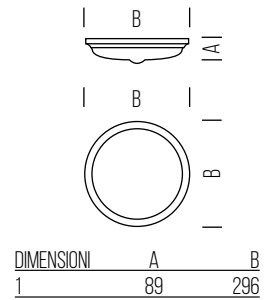

PLAFONIERA SONO III PIR 220-240V

CATEGORIA SCONTO 23