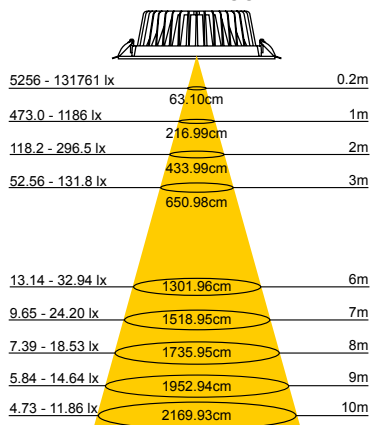

LD4DWL2453AD