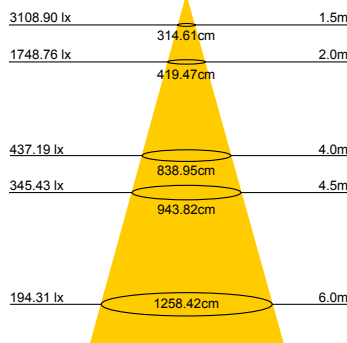

DALLAS 150N