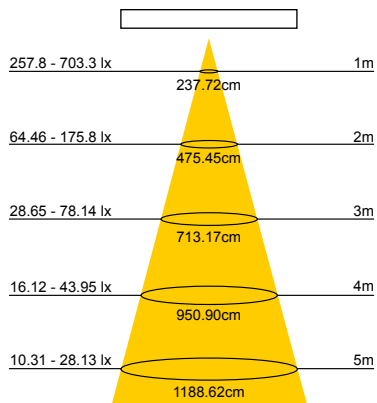

AKRON20NLV