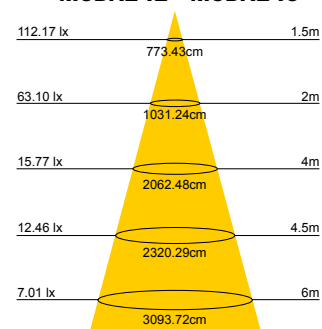

MODA242 - MODA243