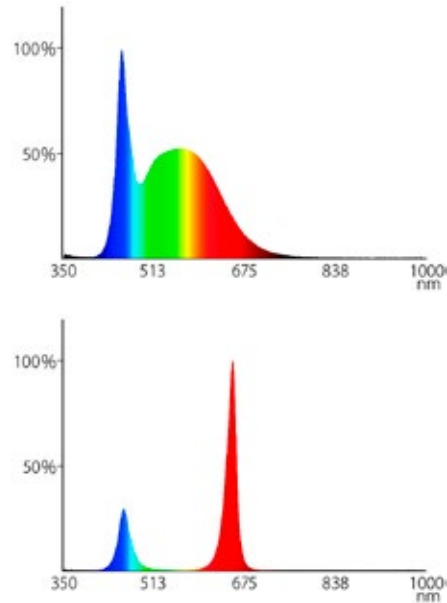

LAMPADA DA TAVOLO HERBY A LED PER CRESCITA PIANTE 220-240V

NEW

CATEGORIA SCONTO 23