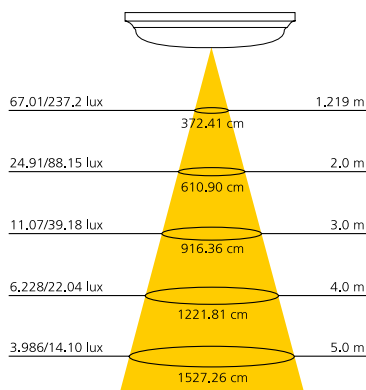

POTENZA WATT	EQUIVALENZA WATT	BASE	KELVIN	LUMEN LM	CANDELE CD	FASCIO °	MISURE MM	CODICE	EAN	IMBALLO
12	-	-	3000	1000	-	-	1	4116165	6435200193469	1/6

4116165