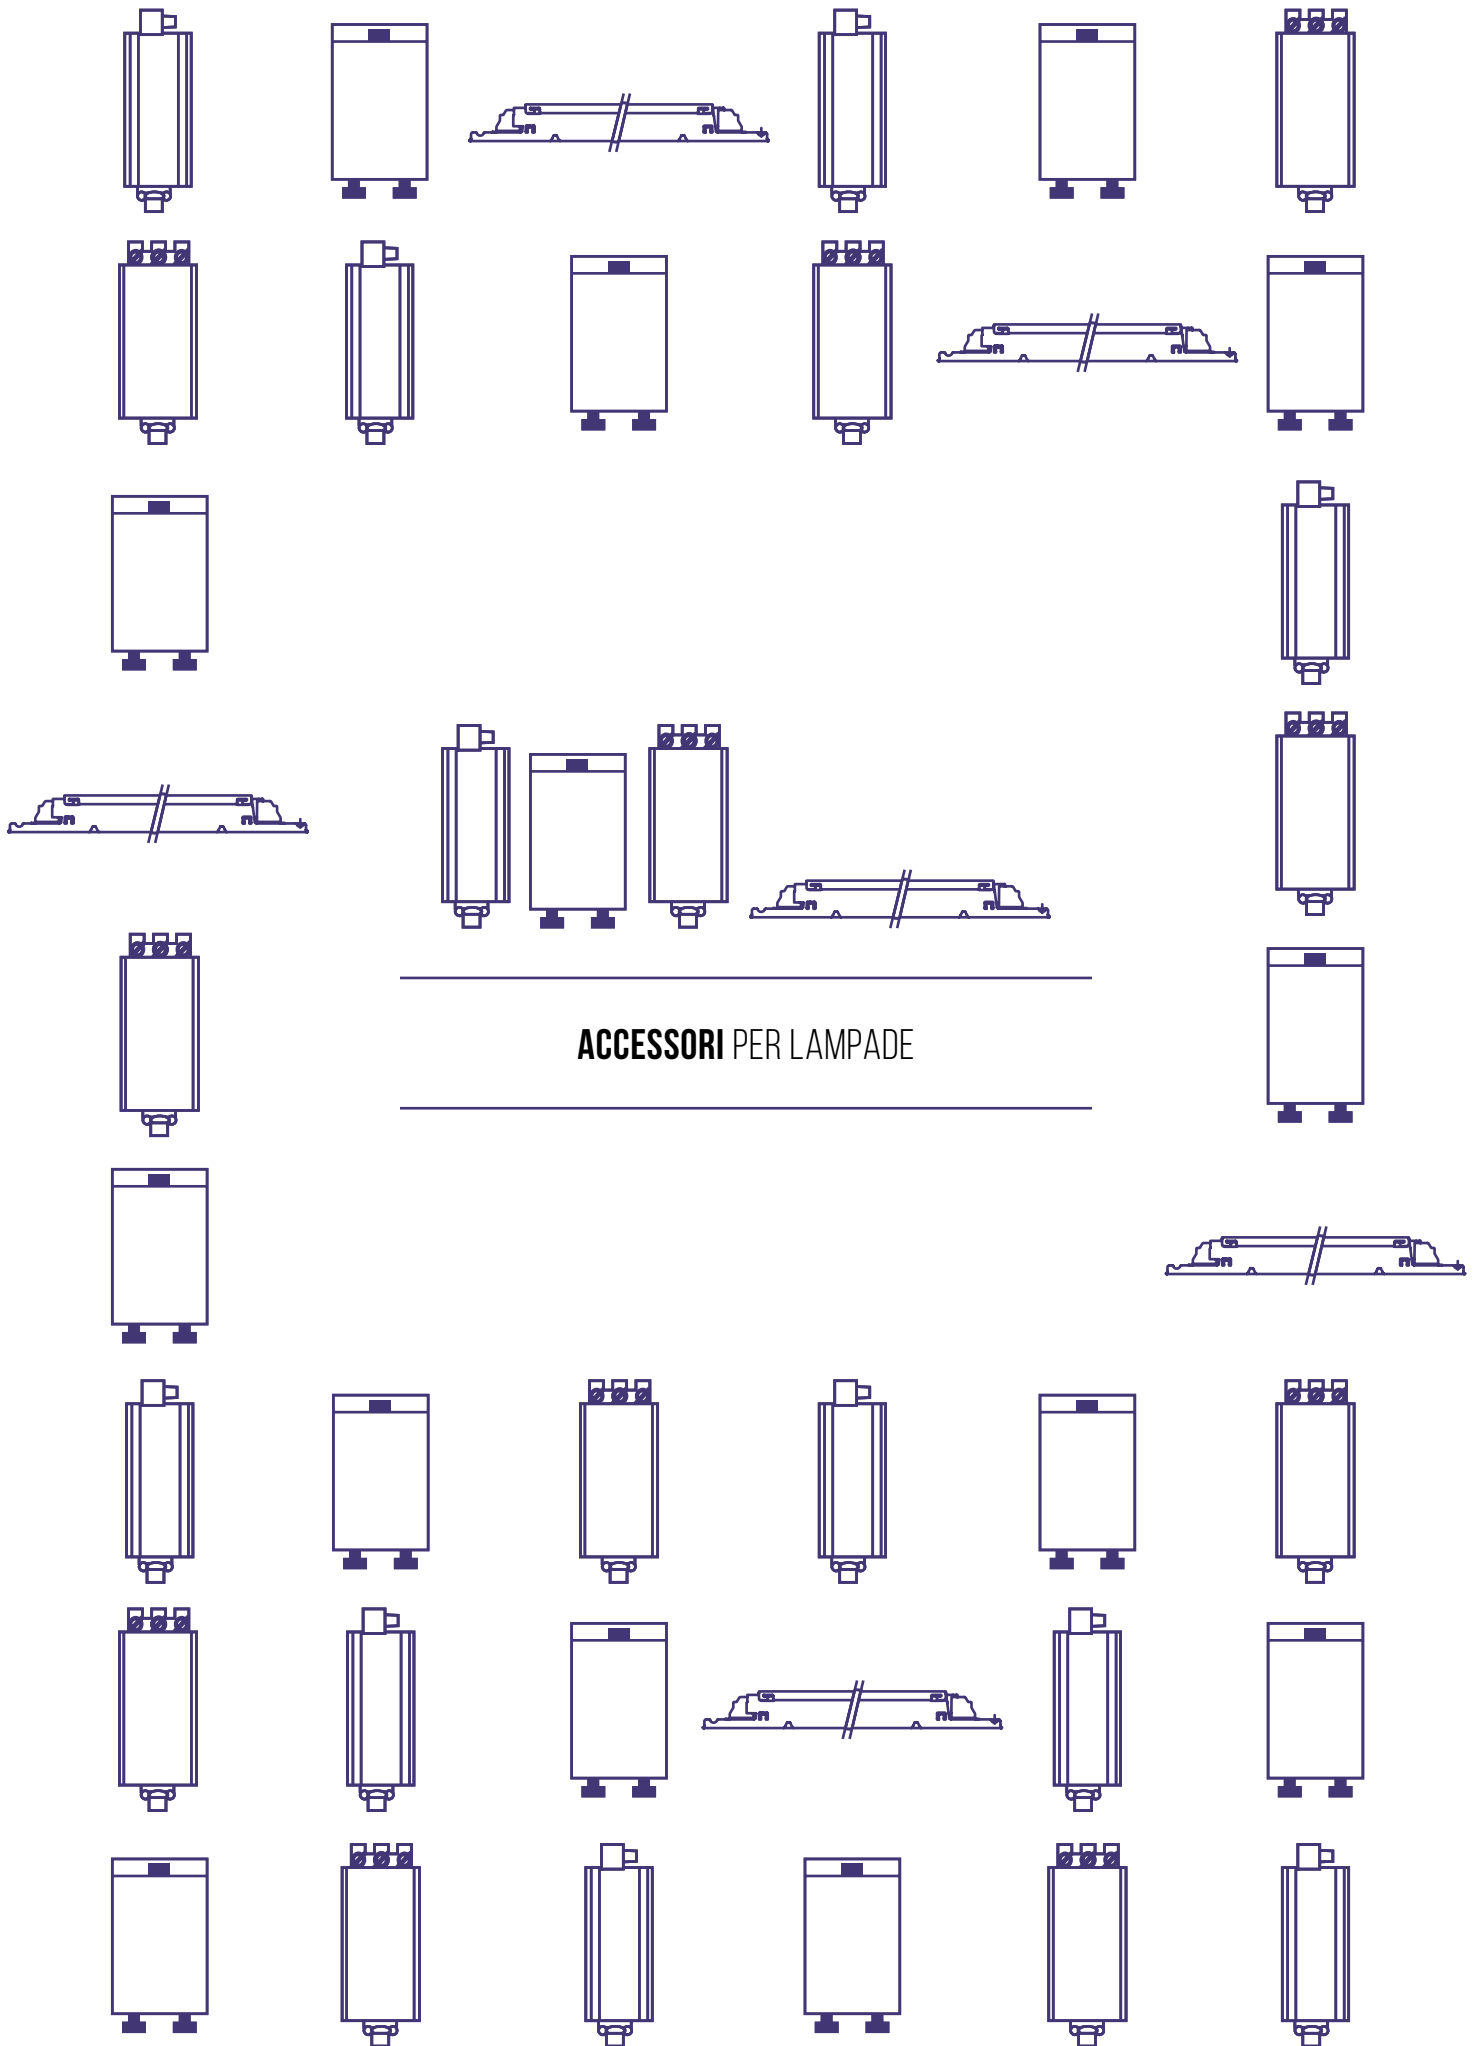

ACCESSORI PER LAMPADE