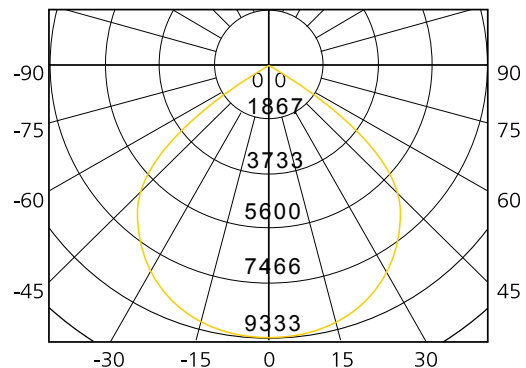

DALLAS 200N