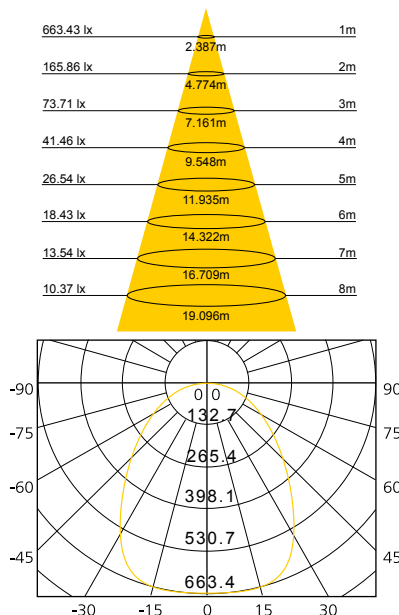

MIAMI20BW - N