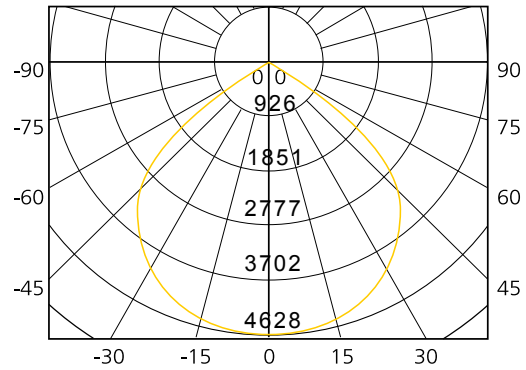

DALLAS 100N