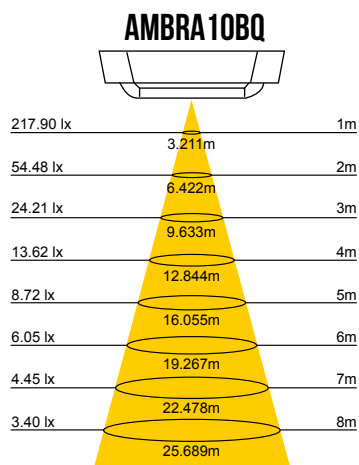

DIMENSIONI	A	B
1	36	180

- Plafoniera quadrata in fusione d'alluminio di facile installazione ideale per applicazioni esterne (es. sottoportici etc...)
- Installazione parete/soffitto

POTENZA WATT	EQUIVALENZA WATT	BASE	KELVIN	LUMEN LM	CANDELE CD	FASCIO °	MISURE MM	CODICE	EAN	IMBALLO
10,0	-	-	4000	700	-	110	1	AMBRA 10BQ	8031453019518	1/10
20,0	-	-	4000	1400	-	110	1	AMBRA 20BQ	8031453015688	1/10