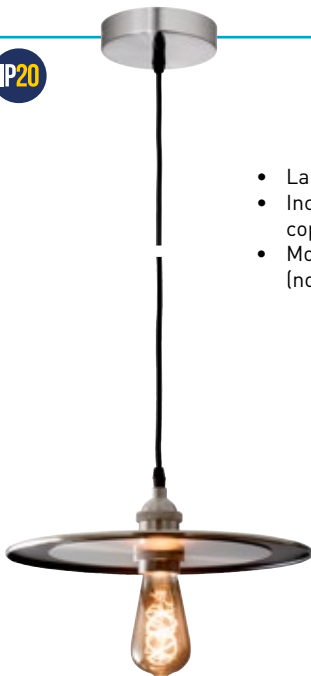

NEW

CATEGORIA SCONTO 23

POTENZA WATT	EQUIVALENZA WATT	BASE	KELVIN	LUMEN LM	LUMEN UTILI	CANDELE CD	FASCIO °	CODICE	EAN	IMBALLO
-	-	E27	-	-	-	-	-	4126249	6435200240835	1/4

IP20