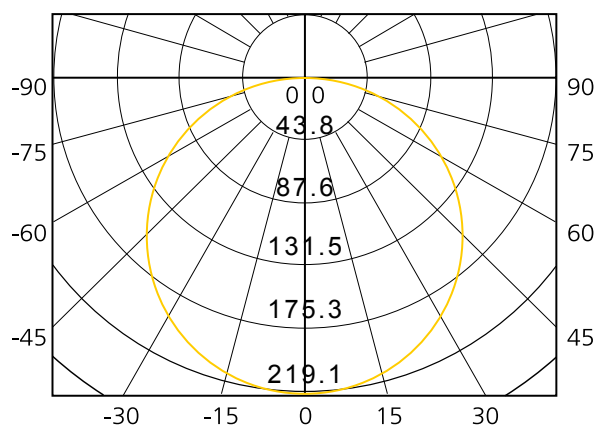

DIMENSIONI	A	B
1	36	180

- Plafoniera quadrata in fusione d'alluminio di facile installazione ideale per applicazioni esterne (es. sottoportici etc...)
- Installazione parete/soffitto

POTENZA WATT	EQUIVALENZA WATT	BASE	KELVIN	LUMEN LM	CANDELE CD	FASCIO °	MISURE MM	CODICE	EAN	IMBALLO
10,0	-	-	4000	700	-	110	1	AMBRA 10BQ	8031453019518	1/10
20,0	-	-	4000	1400	-	110	1	AMBRA 20BQ	8031453015688	1/10