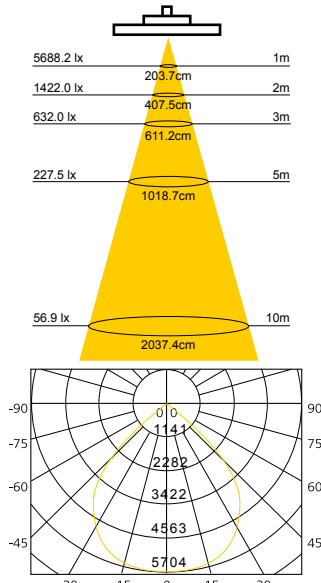

LD1HB100G - 90°