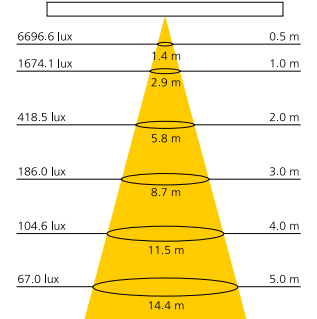

LD2PAN6053-3