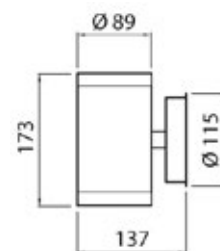

VARIANTE	CODICE	EAN	IMBALLO
1	4508465	6435200196163	1/12
2	4508466	6435200196187	1/12