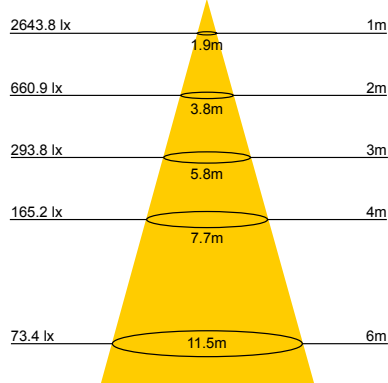

DALLAS SMALL 30/50N PROIETTORE A LED NERO PROFESSIONAL 220-240V

CATEGORIA SCONTO 24

DIMENSIONI	A	B	C
1	65	151	165
2	78	190	220

- Proiettore a LED con corpo in materiale plastico, diffusore in alluminio e vetro temperato diffondente.
- Colore nero (diffusore alluminio nero), CCT 4000K
- Alta efficienza 100lm/W

POTENZA WATT	KELVIN	LUMEN LM	FASCIO °	MISURE MM	CODICE	EAN	IMBALLO
30,0	4000	3000	100	1	DALLAS30N	8031453018719	1/4
50,0	4000	5000	100	2	DALLAS50N	8031453018696	1/4

DALLAS30N

DALLAS50N