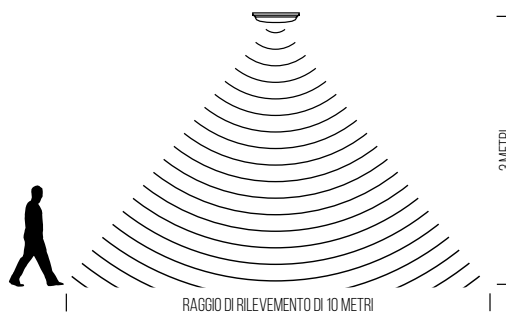

PLAFONIERA RIO RADAR 220-240V

CATEGORIA SCONTO 23