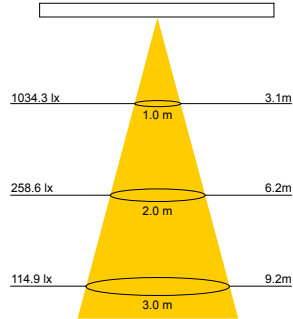

LD2PAN3053