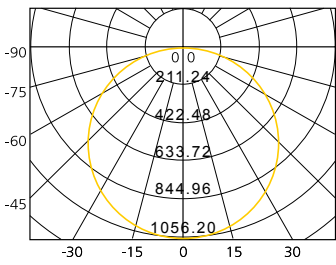

LD2PAN6053-3