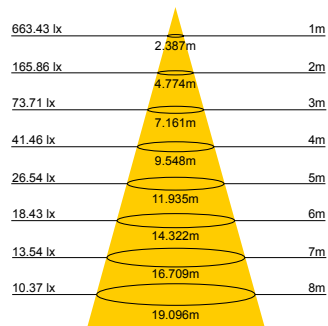

MIAMI20NMW