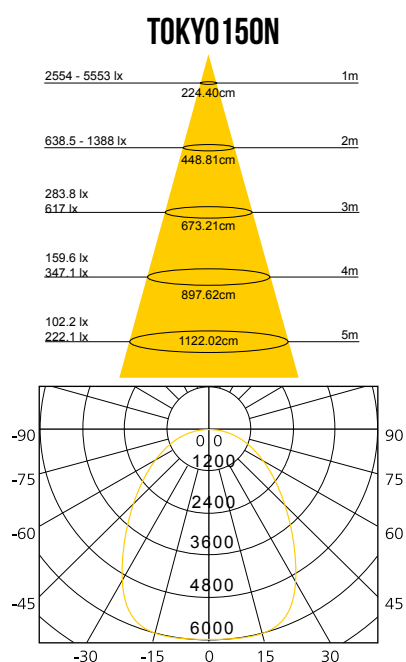

TOKYO 150/200N PROIETTORE A LED NERO PROFESSIONAL 100-240V

CATEGORIA SCONTO 24

DIMENSIONI	A	B	C
1	325	300	195
2	390	340	200

- Proiettore a LED professionale con corpo in alluminio pressofuso, diffusore con alettatura oversize per utilizzo intenso.
- Vetro frontale temperato trasparente. Driver separato montato posteriormente.
- Colore nero, CCT 4000K
- Efficienza 85lm/W

POTENZA WATT	KELVIN	LUMEN LM	FASCIO °	MISURE MM	CODICE	EAN	IMBALLO
150	4000	13000	100	1	TOKYO150N	8031453015299	1
200	4000	17000	100	2	TOKYO200N	8031453015305	1