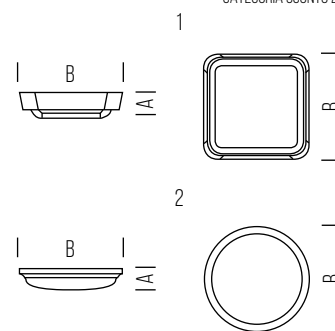

PLAFONIERA PRIMO 220-240V

CATEGORIA SCONTO 23