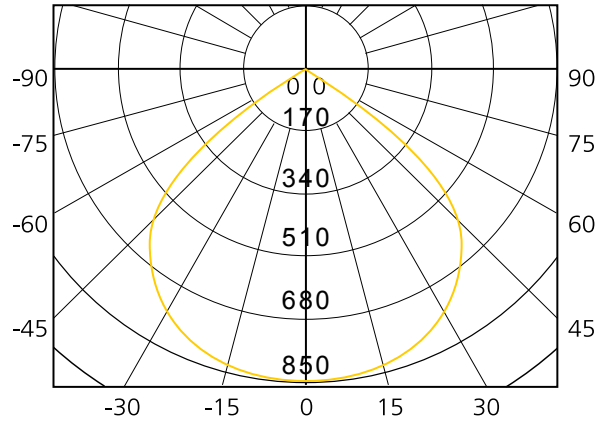

DENVER200N - DENVER2000ND