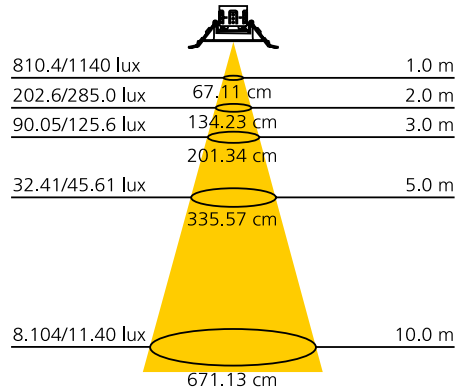

LD1SPT0923