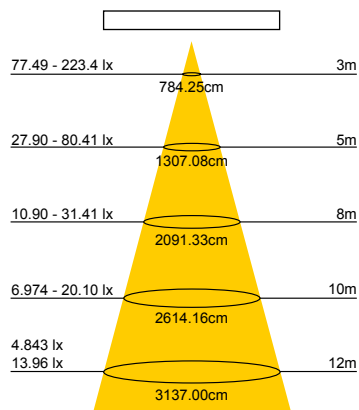

DENVER500N - DENVER5000ND