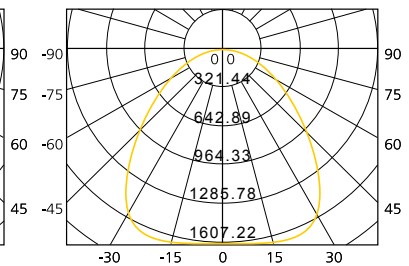

LD2PAN3053U