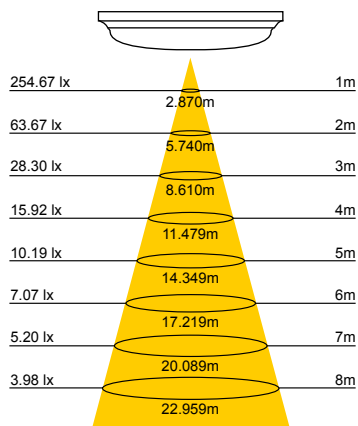

PLAFONIERA AMBRA CIRCOLARE 220-240V

CATEGORIA SCONTO 24

DIMENSIONI	A	B
1	36	140
2	36	180

- Plafoniera rotonda in fusione d'alluminio di facile installazione ideale per applicazioni esterne (es. sottoportici etc...)
- Installazione parete/soffitto

POTENZA WATT	EQUIVALENZA WATT	BASE	KELVIN	LUMEN LM	CANDELE CD	FASCIO °	MISURE MM	CODICE	EAN	IMBALLO
10,0	-	-	4000	700	-	110	1	AMBRA10BC	8031453015640	1/10
20,0	-	-	4000	1400	-	110	2	AMBRA20BC	8031453019501	1/10

AMBRA10BC

AMBRA20BC