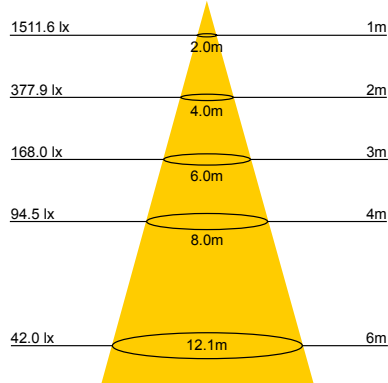

DALLAS SMALL 30/50N PROIETTORE A LED NERO PROFESSIONAL 220-240V

CATEGORIA SCONTO 24

DIMENSIONI	A	B	C
1	65	151	165
2	78	190	220

- Proiettore a LED con corpo in materiale plastico, diffusore in alluminio e vetro temperato diffondente.
- Colore nero (diffusore alluminio nero), CCT 4000K
- Alta efficienza 100lm/W

POTENZA WATT	KELVIN	LUMEN LM	FASCIO °	MISURE MM	CODICE	EAN	IMBALLO
30,0	4000	3000	100	1	DALLAS30N	8031453018719	1/4
50,0	4000	5000	100	2	DALLAS50N	8031453018696	1/4

DALLAS30N

DALLAS50N