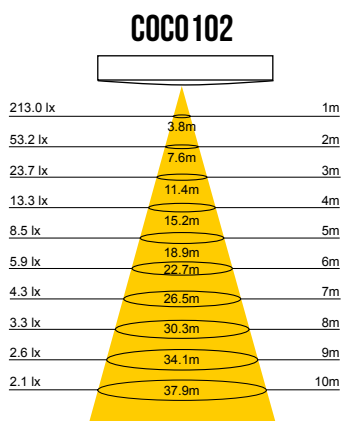

DIMENSIONI	A	B
1	85	250
2	85	300
3	85	350

DIMENSIONI CON ANELLO	A	B
1	85	261
2	85	311
3	85	361

- Plafoniera in policarbonato per applicazioni a soffitto e parete
- Personalizzabile con anello di colore grigio già incluso nella confezione
- Disponibili diverse potenze e diametri
- Flusso luminoso uniforme

POTENZA WATT	EQUIVALENZA WATT	BASE	KELVIN	LUMEN LM	CANDELE CD	FASCIO °	MISURE MM	CODICE	EAN	IMBALLO
10	-	-	3000	700	215	120	1	COCO102	8031453015213	1/5
16	-	-	3000	1100	348	120	2	COCO162	8031453015237	1/5
16	-	-	4000	1200	348	120	2	COCO163	8031453015251	1/5
21	-	-	3000	1500	458	120	3	COCO212	8031453015275	1/5