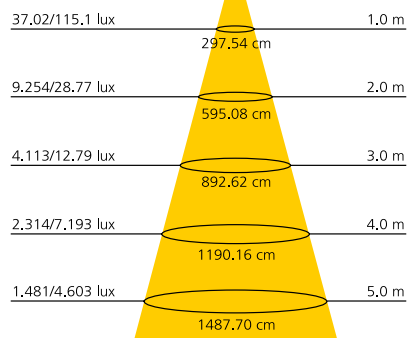

YGS043B

YGS072B

YGS073B