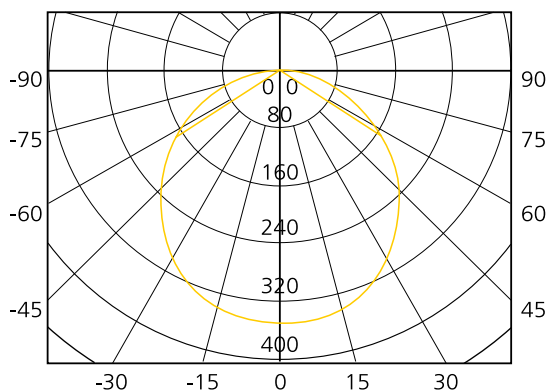

POTENZA WATT	EQUIVALENZA WATT	BASE	KELVIN	LUMEN LM	CANDELE CD	FASCIO °	MISURE MM	CODICE	EAN	IMBALLO
12	-	-	3000	1000	-	-	1	4116165	6435200193469	1/6

4116165