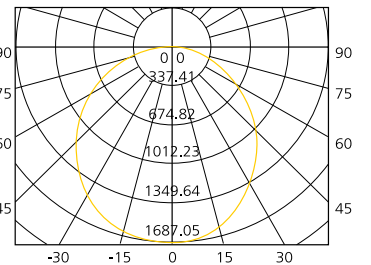

LD2PAN6053-3