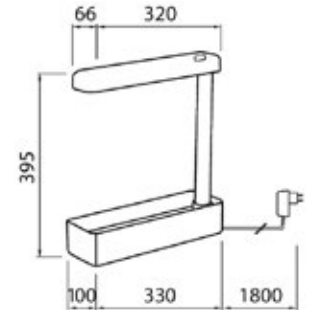

LAMPADA DA TAVOLO HERBY A LED PER CRESCITA PIANTE 220-240V

NEW

CATEGORIA SCONTO 23