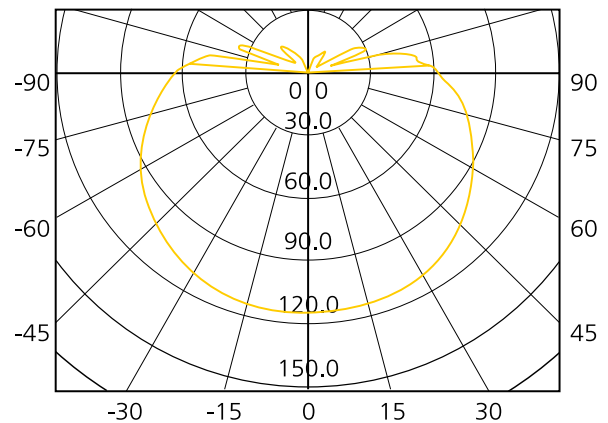

YGS043B

YGS072B

YGS073B