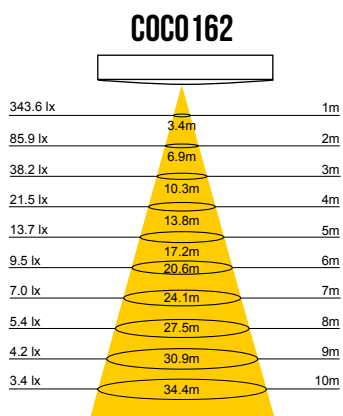

DIMENSIONI	A	B
1	85	250
2	85	300
3	85	350

DIMENSIONI CON ANELLO	A	B
1	85	261
2	85	311
3	85	361

- Plafoniera in policarbonato per applicazioni a soffitto e parete
- Personalizzabile con anello di colore grigio già incluso nella confezione
- Disponibili diverse potenze e diametri
- Flusso luminoso uniforme

POTENZA WATT	EQUIVALENZA WATT	BASE	KELVIN	LUMEN LM	CANDELE CD	FASCIO °	MISURE MM	CODICE	EAN	IMBALLO
10	-	-	3000	700	215	120	1	COCO102	8031453015213	1/5
16	-	-	3000	1100	348	120	2	COCO162	8031453015237	1/5
16	-	-	4000	1200	348	120	2	COCO163	8031453015251	1/5
21	-	-	3000	1500	458	120	3	COCO212	8031453015275	1/5