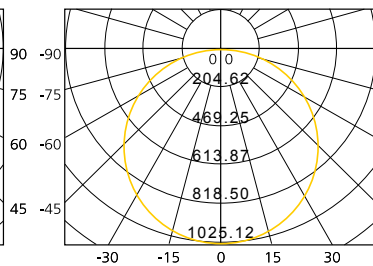

LD2PAN3053U