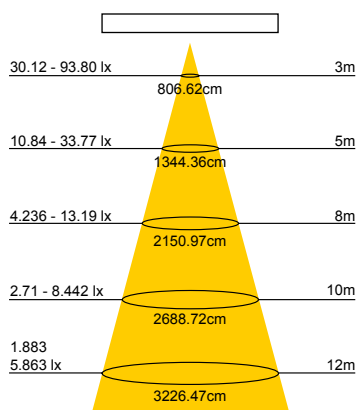

DENVER2000NIR