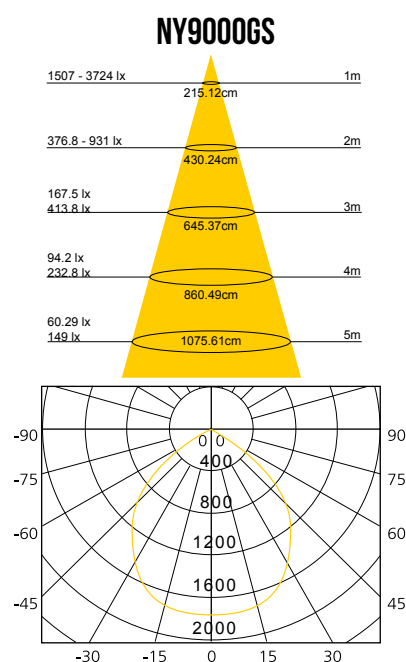

DIMENSIONI	A	B	C
1	228	217	85
2	357	262	90

- Proiettore a LED professionale con corpo compatto in alluminio pressofuso e diffusore in alluminio anodizzato.
- Nuova gamma: potenza ridotta del 20% grazie all'uso di chip di nuova generazione. Temperatura di esercizio più bassa e quindi maggiore affidabilità.
- Colore grigio antracite, CCT 4000K
- Alta efficienza 105-110lm/W

POTENZA WATT	KELVIN	LUMEN LM	FASCIO °	MISURE MM	CODICE	EAN	IMBALLO
40	4000	4200	120	1	NY4200GS	8031453015732	1/2
80	4000	9000	120	2	NY9000GS	8031453015756	1/2