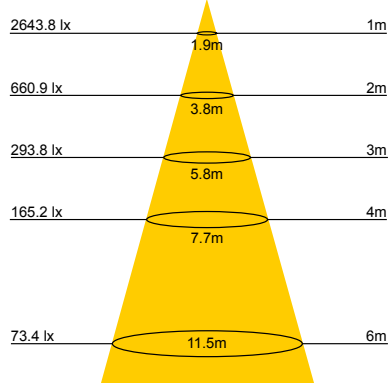

DALLAS50BW