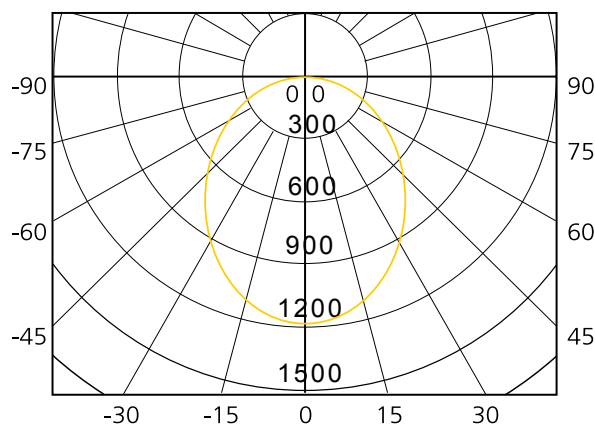

LD4DWL2453AD