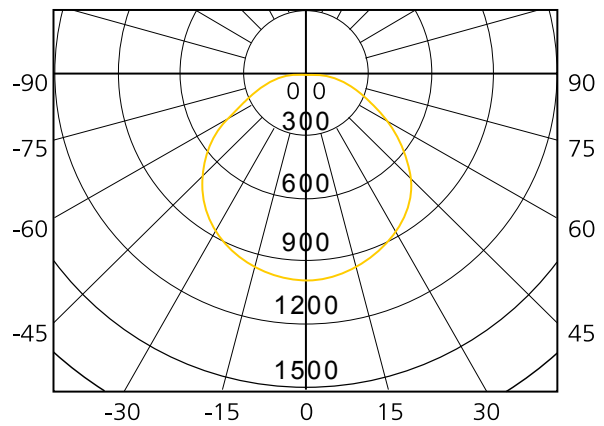

DENVER3000BW