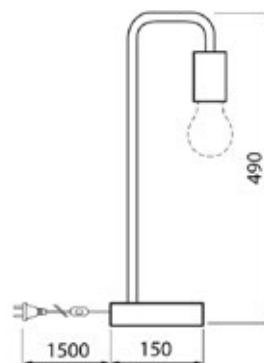

POTENZA WATT	EQUIVALENZA WATT	BASE	KELVIN	LUMEN LM	LUMEN UTILI	VARIANTE	CODICE	EAN	IMBALLO
-	-	E27	-	-	-	1	9783077	6435200235923	6
-	-	E27	-	-	-	2	9783078	6435200235947	6