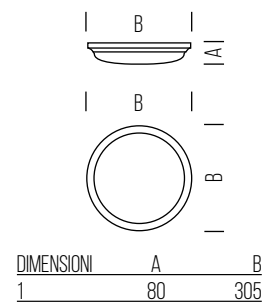

PLAFONIERA RIO RADAR 220-240V

CATEGORIA SCONTO 23