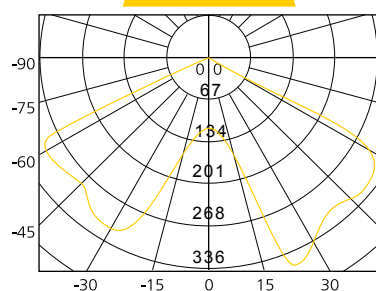

MODA242 - MODA243