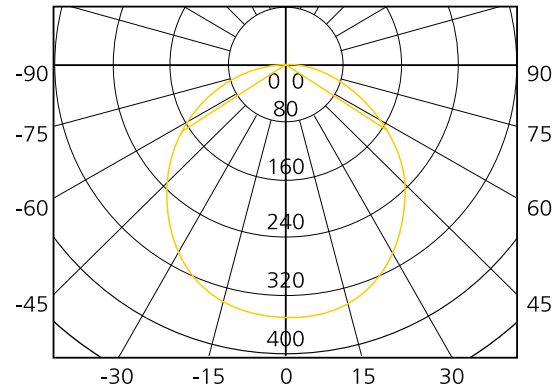

4116137 / 4116170