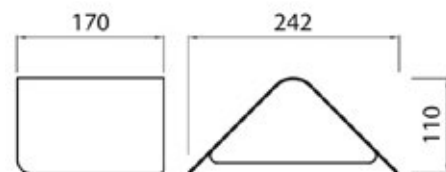

APPLIQUE AURA LED 220-240V

NEW

CATEGORIA SCONTO 24