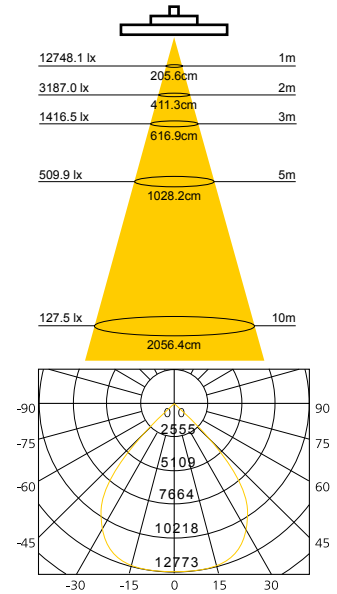

LD1HB220G - 90°