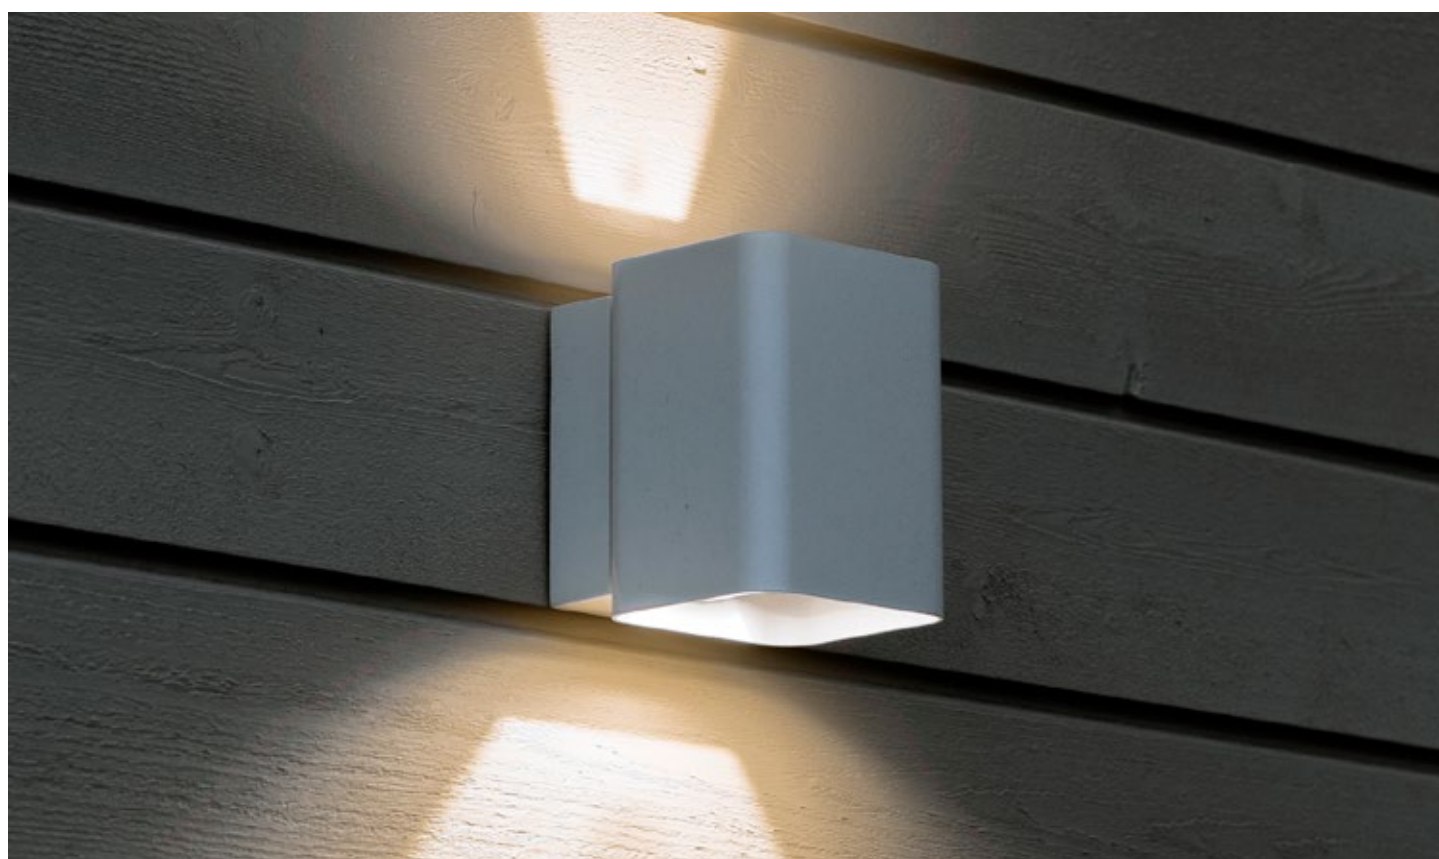

DIMENSIONI	A	B	C
1	138	95	95

- Applique da parete in alluminio per interni ed esterni (es. scalinate, corridoi e facciate).
- Doppio fascio LED regolabile da 0° a 80° senza l'uso di attrezzi
- Disponibile in due colori: bianco e antracite - 3000K -4000K

POTENZA WATT	EQUIVALENZA WATT	BASE	KELVIN	LUMEN LM	CANDELE CD	FASCIO °	VARIANTE	CODICE	EAN	IMBALLO
12	-	-	3000	860	-	-	BIANCA	4116459	6435200216304	1/8
NEW 12	-	-	4000	860	-	-	BIANCA	4126235	6435200239105	1/8
12	-	-	3000	860	-	-	ANTRACITE	4116460	6435200216328	1/8
NEW 12	-	-	4000	860	-	-	ANTRACITE	4126236	6435200239129	1/8