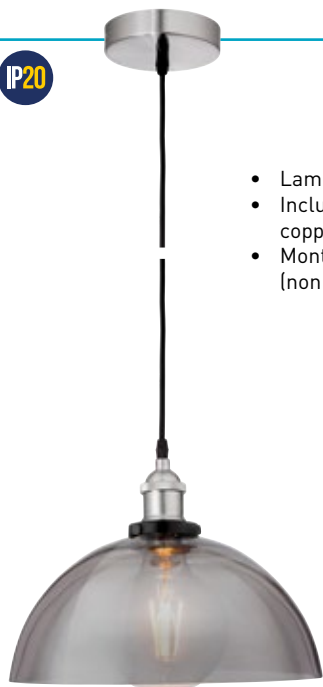

LAMPADA A SOSPENSIONE FAY PENDANT 220-240V

NEW

CATEGORIA SCONTO 23

- Lampada a sospensione con vetro grigio fumo
- Incluso cavo rivestito in tessuto nero da 1,5 metri e coppa da soffitto
- Monta una sorgente led con attacco E27 – 40W max. (non inclusa)