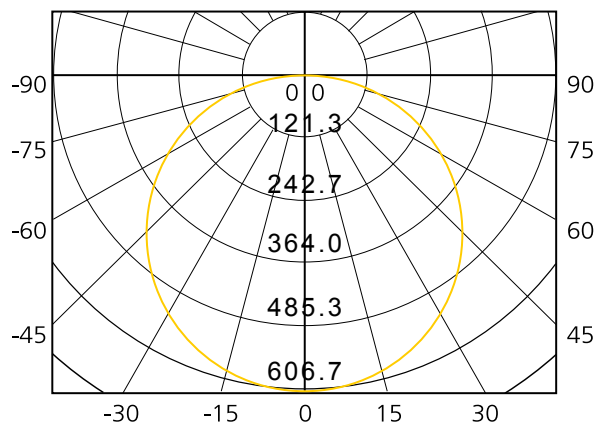

PLAFONIERA AMBRA CIRCOLARE 220-240V

CATEGORIA SCONTO 24

DIMENSIONI	A	B
1	36	140
2	36	180

- Plafoniera rotonda in fusione d'alluminio di facile installazione ideale per applicazioni esterne (es. sottoportici etc...)
- Installazione parete/soffitto

POTENZA WATT	EQUIVALENZA WATT	BASE	KELVIN	LUMEN LM	CANDELE CD	FASCIO °	MISURE MM	CODICE	EAN	IMBALLO
10,0	-	-	4000	700	-	110	1	AMBRA10BC	8031453015640	1/10
20,0	-	-	4000	1400	-	110	2	AMBRA20BC	8031453019501	1/10

AMBRA10BC

AMBRA20BC