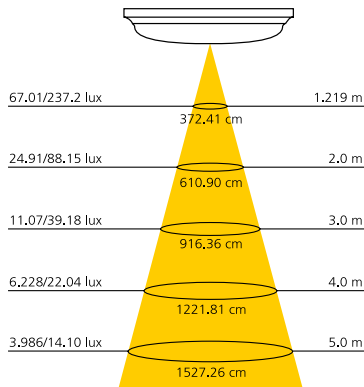

4116137 / 4116170