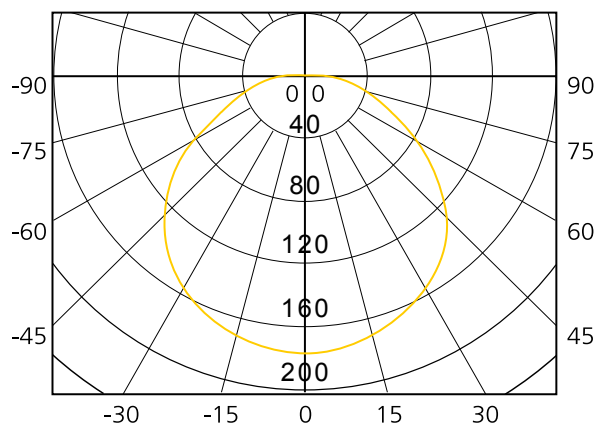

DIMENSIONI	A	B
1	51	200
2	51	200

- Plafoniera bianca con corpo in policarbonato
- 8W 3000K disponibile modello rotondo o quadrato
- Adatto al montaggio in spazi angusti o come punto luce

POTENZA WATT	EQUIVALENZA WATT	BASE	KELVIN	LUMEN LM	CANDELE CD	FASCIO °	MISURE MM	CODICE	EAN	IMBALLO
8	-	-	3000	600	-	-	1	4116190	6435200202345	1/8
8	-	-	3000	600	-	-	2	4116191	6435200202369	1/8