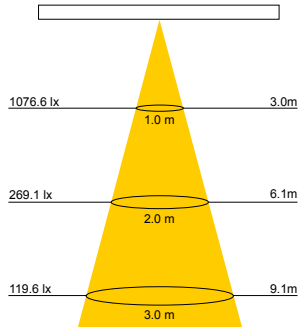

LD2PAN3052B