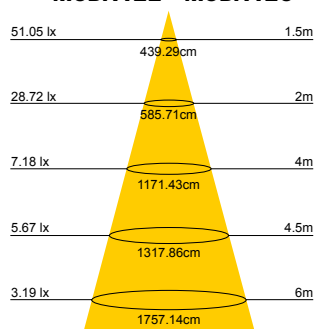

MODA122 - MODA123