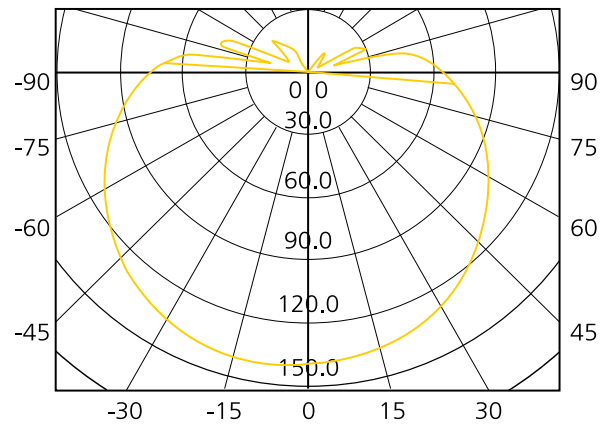

YGS043B

YGS072B

YGS073B