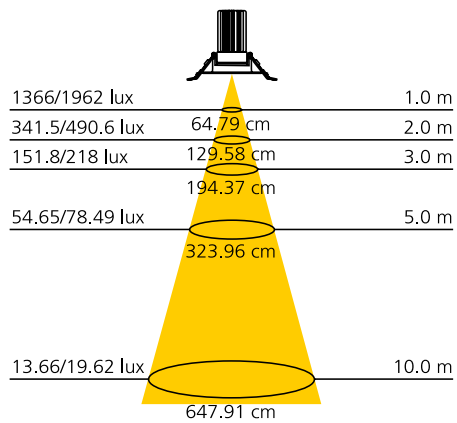

LD1SPT1332