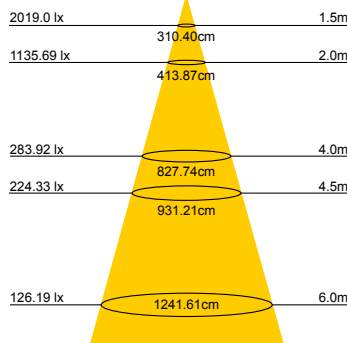

DALLAS 100N