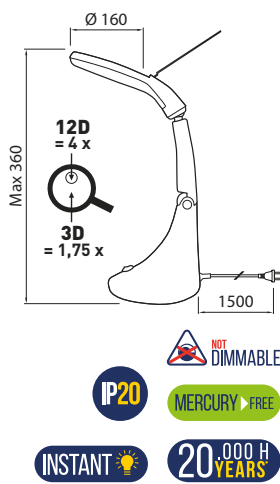

POTENZA WATT	EQUIVALENZA WATT	BASE	KELVIN	LUMEN LM	LUMEN UTILI	CANDELE CD	FASCIO °	CODICE	EAN	IMBALLO
6	-	-	6500	570	-	-	-	4118731	6435200219640	1/8