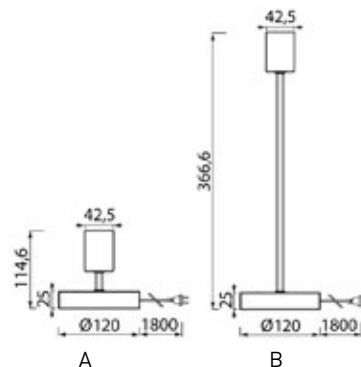

**LAMPADA DA TAVOLO LIV DESK 220-240V**

IP20

- Lampada da tavolo
- Corpo in metallo bianco, grigio satinato o nero
- Versione con altezza 15cm o 30cm
- Incluso cavo rivestito in tessuto da 1,8 metri e presa
- Monta una sorgente led con attacco E27 – 40W max. (non inclusa)