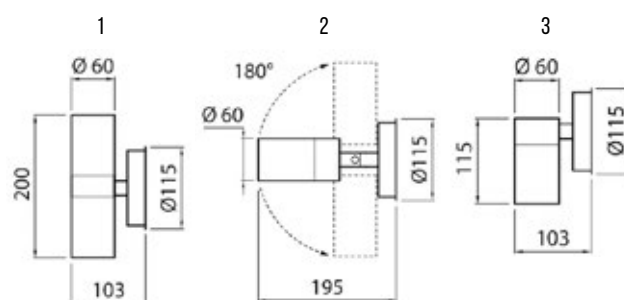

## APPLIQUE ALPILLA 1S 220-240V GU10

NEW

CATEGORIA SCONTO 24

1

2

3

- Gli apparecchi sono adatti sia per l'esterno che per l'interno, ad esempio per illuminare facciate, terrazze e bagni. La gamma comprende anche un riflettore orientabile.
- Corpo realizzato in acciaio inossidabile
- Colore acciaio inox
- 4107268 Monta una sorgente led con attacco GU10 – 35W max. (non inclusa)
- 4107269 – 4107271 Monta due sorgente led con attacco GU10 – 35W max. (non inclusa)