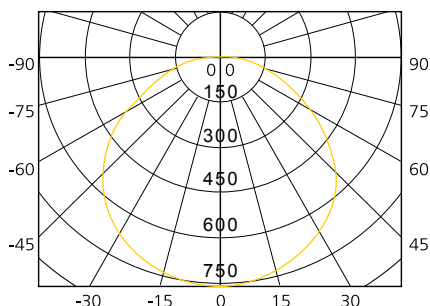

POTENZA WATT	KELVIN	LUMEN LM	FASCIO °	MISURE MM	CODICE	EAN	IMBALLO
25	4000	2000	100	1	<b>WORK25</b>	8031453019730	1/6
45	4000	3800	100	2	<b>WORK45</b>	8031453019723	1/4

**WORK25**

**WORK45**