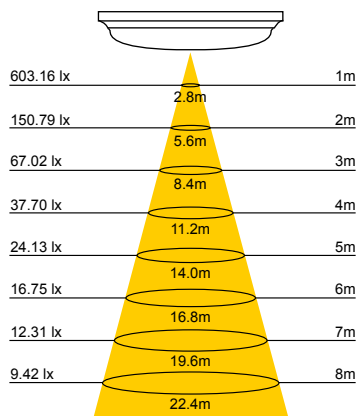

PLAFONIERA AMBRA CIRCOLARE 220-240V

CATEGORIA SCONTO 24

DIMENSIONI	A	B
1	36	140
2	36	180

- Plafoniera rotonda in fusione d'alluminio di facile installazione ideale per applicazioni esterne (es. sottoportici etc...)
- Installazione parete/soffitto

POTENZA WATT	EQUIVALENZA WATT	BASE	KELVIN	LUMEN LM	CANDELE CD	FASCIO °	MISURE MM	CODICE	EAN	IMBALLO
10,0	-	-	4000	700	-	110	1	AMBRA10BC	8031453015640	1/10
20,0	-	-	4000	1400	-	110	2	AMBRA20BC	8031453019501	1/10

AMBRA10BC

AMBRA20BC