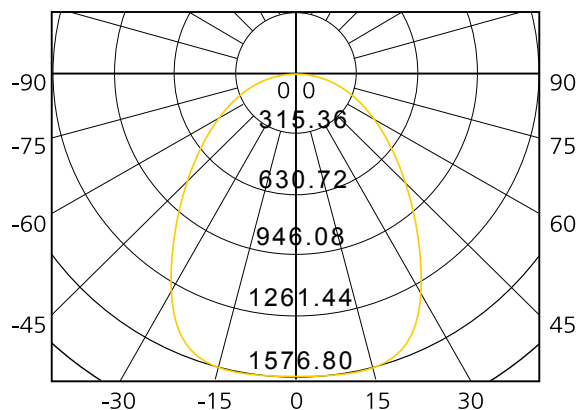

DALLAS SMALL 30/50N PROIETTORE A LED NERO PROFESSIONAL 220-240V

CATEGORIA SCONTO 24

DIMENSIONI	A	B	C
1	65	151	165
2	78	190	220

- Proiettore a LED con corpo in materiale plastico, diffusore in alluminio e vetro temperato diffondente.
- Colore nero (diffusore alluminio nero), CCT 4000K
- Alta efficienza 100lm/W

POTENZA WATT	KELVIN	LUMEN LM	FASCIO °	MISURE MM	CODICE	EAN	IMBALLO
30,0	4000	3000	100	1	DALLAS30N	8031453018719	1/4
50,0	4000	5000	100	2	DALLAS50N	8031453018696	1/4

DALLAS30N

DALLAS50N