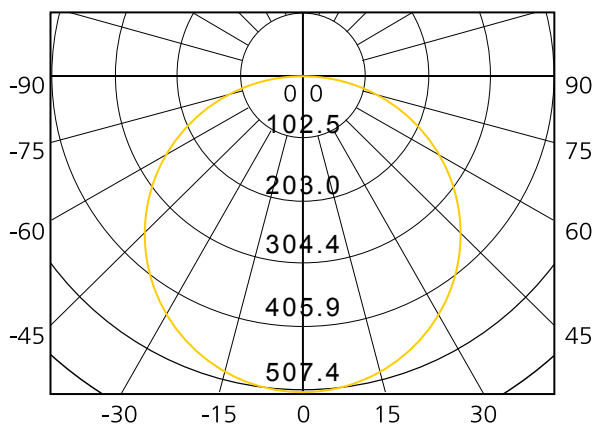

DIMENSIONI	A	B	C
1	36	130	220

- Plafoniera rettangolare in fusione d'alluminio di facile installazione ideale per applicazioni esterne (es. sottoportici etc...)
- Installazione parete/soffitto

POTENZA WATT	EQUIVALENZA WATT	BASE	KELVIN	LUMEN LM	CANDELE CD	FASCIO °	MISURE MM	CODICE	EAN	IMBALLO
10,0	-	-	4000	700	-	110	1	AMBRA 10BR	8031453015664	1/10
20,0	-	-	4000	1400	-	110	1	AMBRA 20BR	8031453019525	1/10