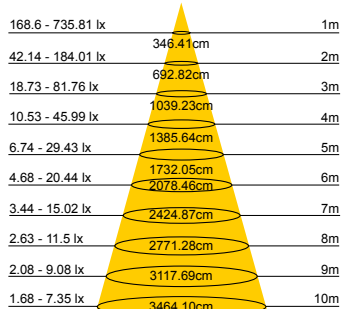

POTENZA WATT	KELVIN	LUMEN LM	FASCIO °	MISURE MM	CODICE	EAN	IMBALLO
25	4000	2000	100	1	<b>WORK25</b>	8031453019730	1/6
45	4000	3800	100	2	<b>WORK45</b>	8031453019723	1/4

**WORK25**

**WORK45**