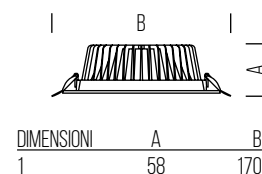

DOWNLIGHT 220-240V DIMMERABILE Ø 170

CATEGORIA SCONTO 23