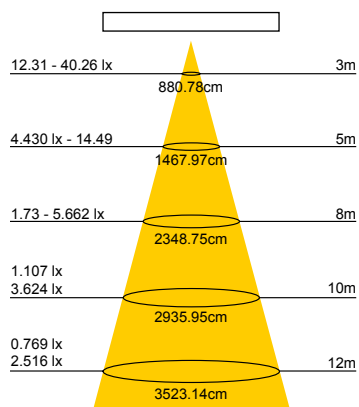

DENVER100N - DENVER1000ND