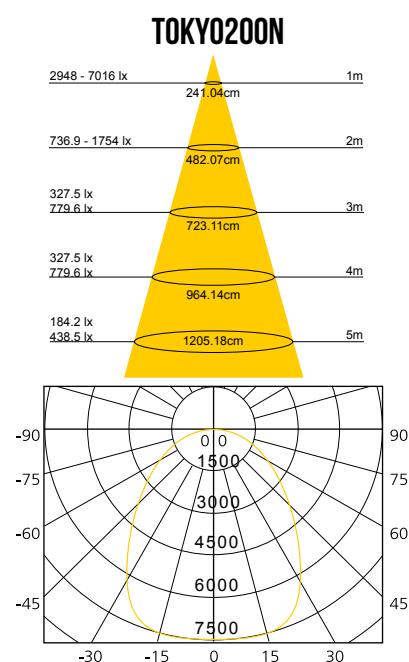

TOKYO 150/200N PROIETTORE A LED NERO PROFESSIONAL 100-240V

CATEGORIA SCONTO 24

DIMENSIONI	A	B	C
1	325	300	195
2	390	340	200

- Proiettore a LED professionale con corpo in alluminio pressofuso, diffusore con alettatura oversize per utilizzo intenso.
- Vetro frontale temperato trasparente. Driver separato montato posteriormente.
- Colore nero, CCT 4000K
- Efficienza 85lm/W

POTENZA WATT	KELVIN	LUMEN LM	FASCIO °	MISURE MM	CODICE	EAN	IMBALLO
150	4000	13000	100	1	TOKYO150N	8031453015299	1
200	4000	17000	100	2	TOKYO200N	8031453015305	1