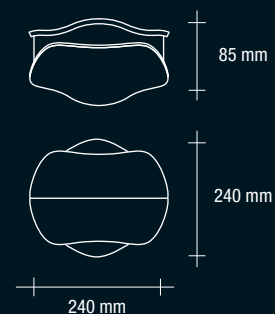

WAVE: applique / plafoniera led da esterno con finitura bianca o antracite.
WAVE: led ceillight light / applique for outdoor - white or dark grey.

VOD 52

	<p>VOD 52_04 BI 3000K</p> <ul style="list-style-type: none"> ● 3000 K 350 lumen <p>VOD 52_04 DG 3000K</p> <ul style="list-style-type: none"> ● 3000 K 350 lumen 	<p>VOD 52_12 BI 3000K</p> <ul style="list-style-type: none"> ● 3000 K 850 lumen <p>VOD 52_12 DG 3000K</p> <ul style="list-style-type: none"> ● 3000 K 850 lumen
articolo / item		
finitura / finished	bianco / white  antracite / dark grey 	bianco / white  antracite / dark grey 
voltaggio / voltage	AC 220-240V, 50/60 Hz	AC 220-240V, 50/60 Hz
driver	compreso / included	compreso / included
misura / measures	175 x 175 mm, H 75 mm	240 x 240 mm, H 85 mm
durata / life	50.000 ore / hours	50.000 ore / hours
materiale / material	Alluminio + PC / Aluminium + PC	Alluminio + PC / Aluminium + PC
peso / weight	0,833 kg	1,50 kg
	<p>4W  IP54</p> <p> 1 pz  12 pz</p>	<p>12W  IP54</p> <p> 1 pz  6 pz</p>