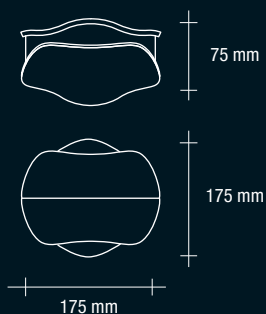

WAVE: applique / plafoniera led da esterno con finitura bianca o antracite.
WAVE: led ceillight light / applique for outdoor - white or dark grey.

VOD 52

	<p>VOD 52_04 BI 3000K</p> <ul style="list-style-type: none"> ● 3000 K 350 lumen <p>VOD 52_04 DG 3000K</p> <ul style="list-style-type: none"> ● 3000 K 350 lumen 	<p>VOD 52_12 BI 3000K</p> <ul style="list-style-type: none"> ● 3000 K 850 lumen <p>VOD 52_12 DG 3000K</p> <ul style="list-style-type: none"> ● 3000 K 850 lumen
articolo / item		
finitura / finished	bianco / white  antracite / dark grey 	bianco / white  antracite / dark grey 
voltaggio / voltage	AC 220-240V, 50/60 Hz	AC 220-240V, 50/60 Hz
driver	compreso / included	compreso / included
misura / measures	175 x 175 mm, H 75 mm	240 x 240 mm, H 85 mm
durata / life	50.000 ore / hours	50.000 ore / hours
materiale / material	Alluminio + PC / Aluminium + PC	Alluminio + PC / Aluminium + PC
peso / weight	0,833 kg	1,50 kg
	<p>4W  IP54</p> <p> 1 pz  12 pz</p>	<p>12W  IP54</p> <p> 1 pz  6 pz</p>