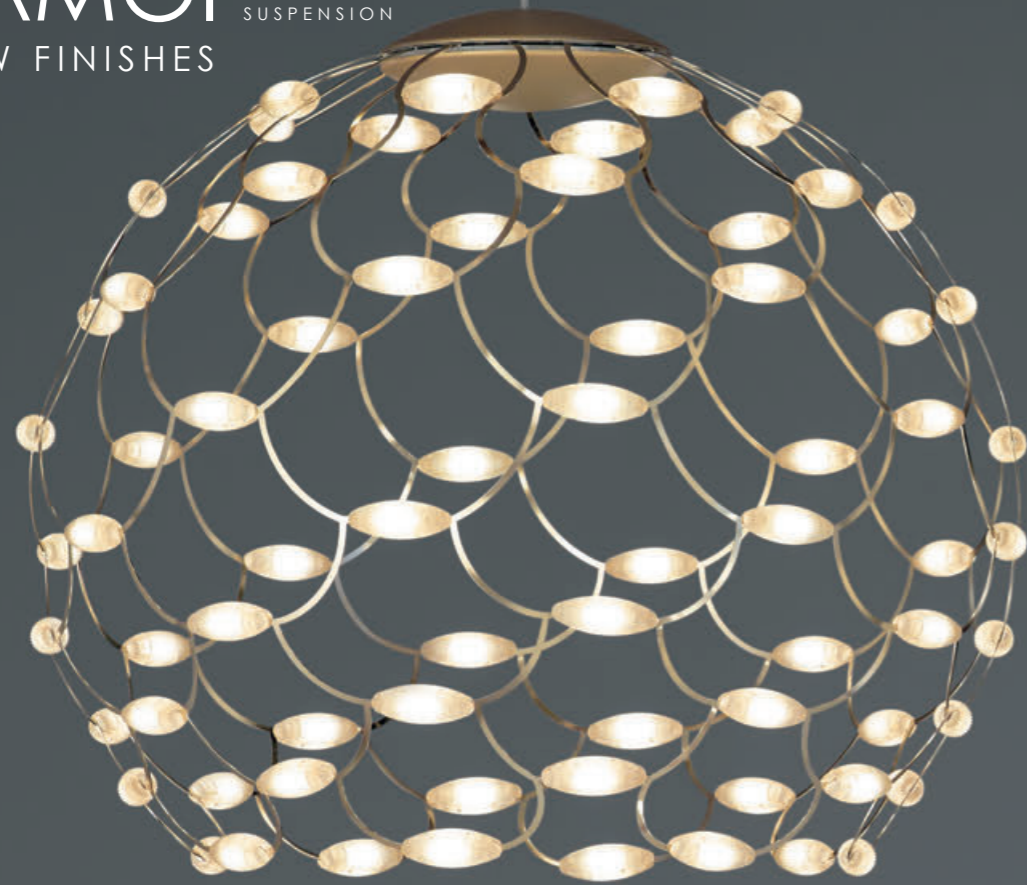

LAMOI
NEW FINISHES

SUSPENSION