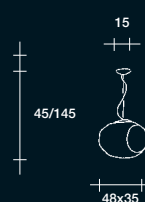

1428.32

_ 1x150W
_ E27