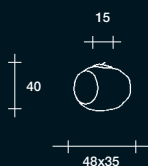

Омологации

CE (1428.40 - 1428.41 -
1428.42 - 1428.50)

1428.20

_ 1x150W
_ E27

1428.21

_ 1x150W
_ E27

1428.22

_ 1x150W
_ E27