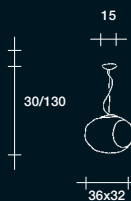

Омологации

CE Ⓢ ▽

1428.10

_ 1x60W
_ G9

1428.30

_ 1x150W
_ E27

1428.31

_ 1x150W
_ E27