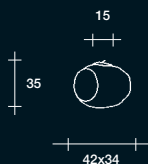

Омологации

CE (1428.40 - 1428.41 -
1428.42 - 1428.50)

1428.20

_ 1x150W
_ E27

1428.21

_ 1x150W
_ E27

1428.22

_ 1x150W
_ E27