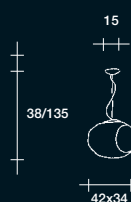

Омологации

CE Ⓢ ▽

1428.10

_ 1x60W
_ G9

1428.30

_ 1x150W
_ E27

1428.31

_ 1x150W
_ E27