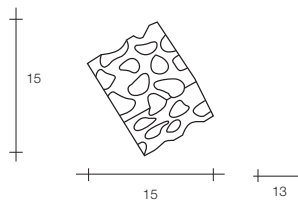

1452.10

_ 1x60W
_ G9