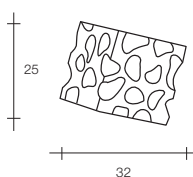

1452.20

_ 1x100W
_ E27