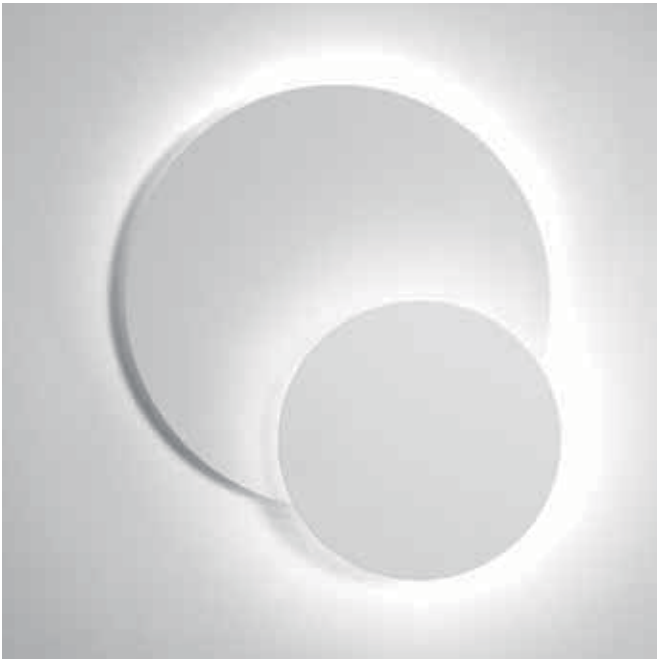

Movement

Movimento

Bewegung

Movimiento

Перемещение