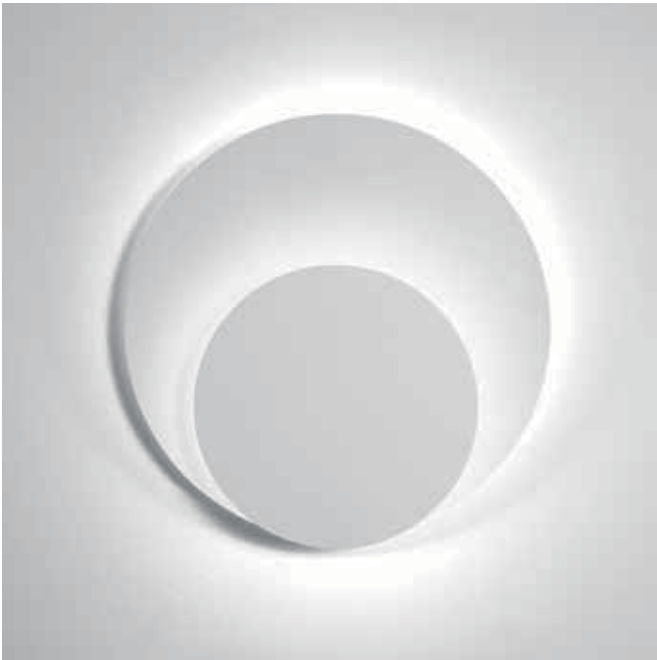

Movement

Movimento

Bewegung

Movimiento

Перемещение