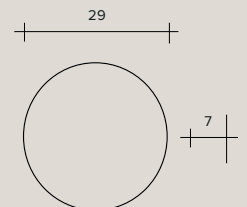

BLACK & WHITE

Wall

Lampada da parete

Wandleuchte

Aplique

Настенная лампа

COLOR	Code	☀	DIMMER*	Watt	mA	Lumen
● White / Bianco	1668.11	3000°K	NO	27,7 W	700	2216

BLACK & WHITE