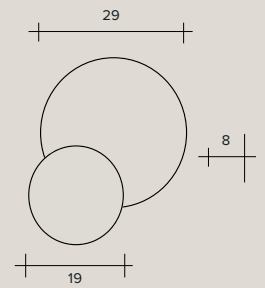

| BLACK & WHITE

Movement

Movimento

Bewegung

Movimiento

Перемещение

COLOR	Code	☀	DIMMER*	Watt	mA	Lumen
● White / Bianco	1668.10	3000°K	NO	14,8 W + 13,5 W	500	1184 + 1080
● Gold Leaf-White Foglia Oro-Bianco	1668.10.ORO	3000°K	NO	14,8 W + 13,5 W	500	1184 + 1080
● Silver Leaf-White Foglia Argento-Bianco	1668.10.ARGENTO	3000°K	NO	14,8 W + 13,5 W	500	1184 + 1080