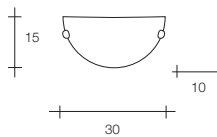

1608.11

_ 1x60W
_ E27

1608.20

_ 1x60W
_ E27