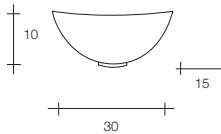

1608.10

- _ 1x60W
- _ E27