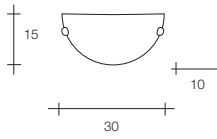

1607.10

_ 1x60W
_ E27

1607.20

_ 1x60W
_ E27