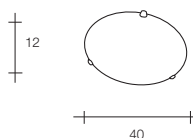

1607.21

_ 2x60W
_ E27