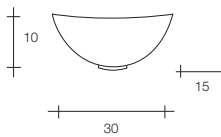

1607.11

_ 1x60W
_ E27