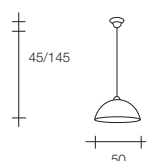

Омологации

CE Ⓢ Ⓡ

1606.30

_ 1x150W
_ E27

1606.31

_ 1x150W
_ E27

1602.32

_ 1x150W
_ E27