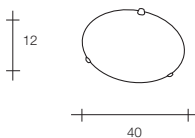

ITALIA

Design: Sforzin Illuminazione

Plafoniere, sospensioni ed applique di vetro centrifugato, bianco con righe ambra. Montatura cromo.

Ceiling lights, suspended lights and wall lights made of centrifugal glass, white with amber stripes. Chrome finish fixture.

Decken-, Hänge- und Wandlampen aus Schleuderglas, weiß mit bernsteinfarbenen Streifen. Gestell Chrom.

Plafones, suspensiones y apliques de vidrio centrifugado, blanco con rayas color ámbar. Montura cromo.

Потолочные, подвесные и настенные светильники из центрифугированного стекла белого цвета с линиями янтарного цвета. Хромированная оправа.

Omologazioni

CE Ⓜ Ⓡ

Type-approvals

CE Ⓜ Ⓡ

Zulassungen

CE Ⓜ Ⓡ

Homologaciones

CE Ⓜ Ⓡ

Омологации

CE Ⓜ Ⓡ

1608.11

_ 1x60W
_ E27

1608.20

_ 1x60W
_ E27

1608.21

_ 2x60W
_ E27

1608.22

_ 3x60W
_ E27