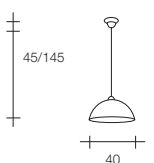

1607.31

_ 1x150W
_ E27