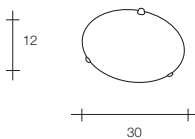

1608.21

_ 2x60W
_ E27