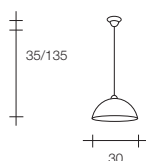

Омологации

CE Ⓢ Ⓡ

1606.30

_ 1x150W
_ E27

1606.31

_ 1x150W
_ E27

1602.32

_ 1x150W
_ E27