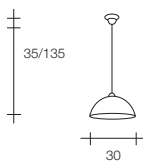

CE Ⓢ Ⓡ

Омологации

CE Ⓢ Ⓡ

1607.11

_ 1x60W
_ E27

1607.30

_ 1x150W
_ E27

1607.32