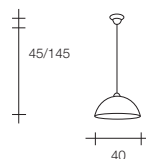

Омологации

CE Ⓢ Ⓡ

1606.30

_ 1x150W
_ E27

1606.31

_ 1x150W
_ E27

1602.32

_ 1x150W
_ E27