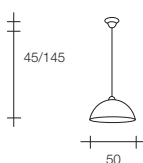

1607.32

_ 1x150W
_ E27