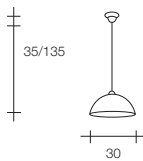

1608.30

- _ 1x150W
- _ E27