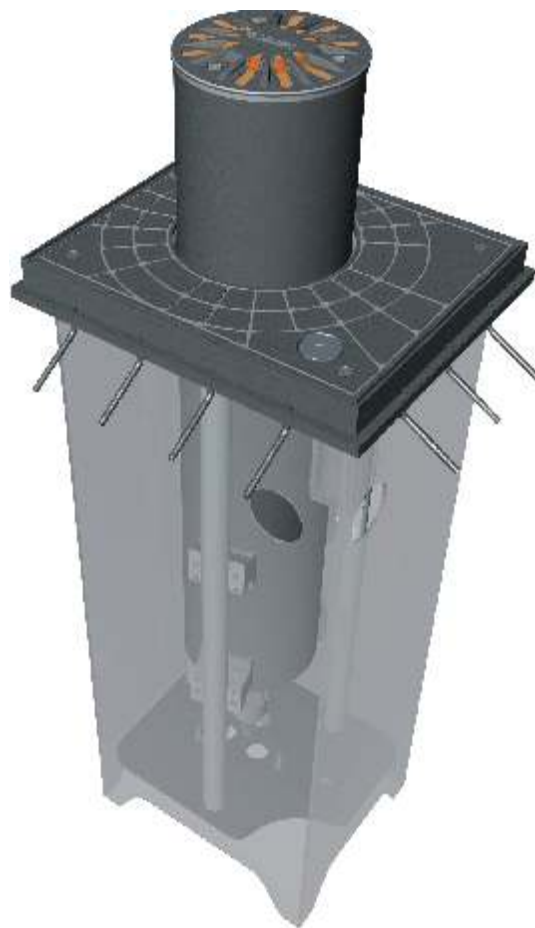

Accessori

• AUTOMAZIONE ACCESSI