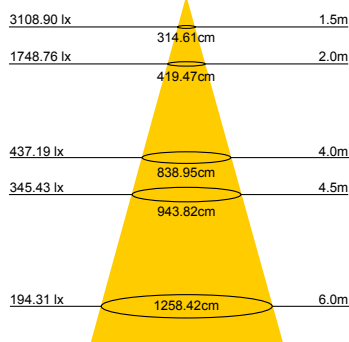

DALLAS 150N