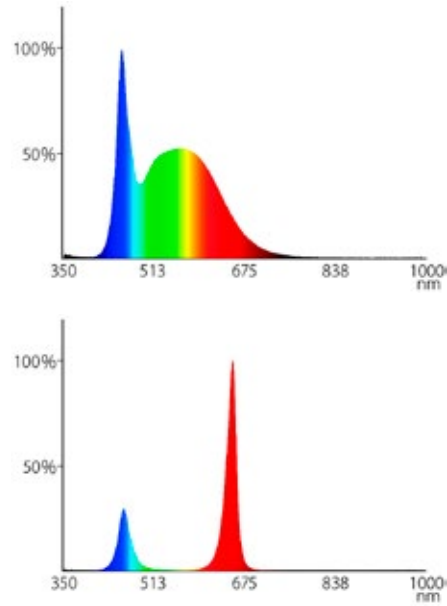

LAMPADA DA TAVOLO HERBY A LED PER CRESCITA PIANTE 220-240V

NEW

CATEGORIA SCONTO 23