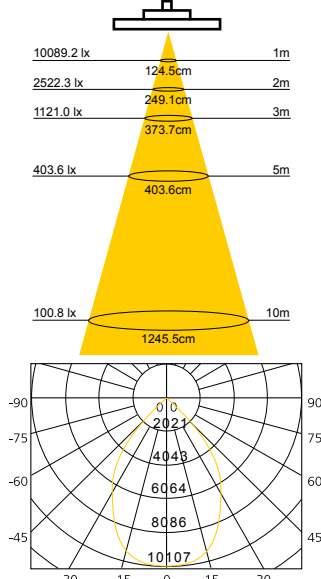

### LD1HB100G - 60°