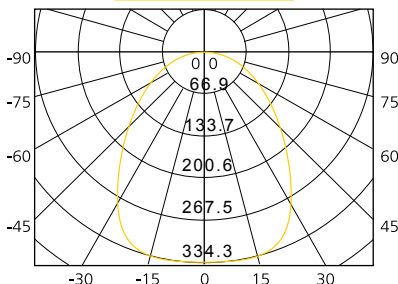

MIAMI10BW - N