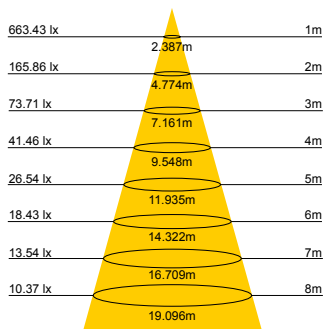

MIAMI20BW - N