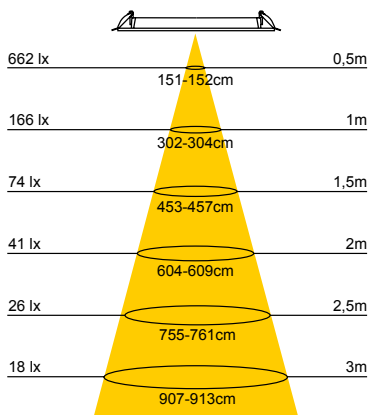

- Il downlight include una clip a molla regolabile che consente l'installazione del prodotto in slot di montaggio esistenti da 60 mm a 240 mm.

POTENZA WATT	EQUIVALENZA WATT	KELVIN	LUMEN LM	LUMEN UTILI	FASCIO °	MISURE MM	CODICE	EAN	IMBALLO
12	-	3000	500	-	-	1	4126217	6435200237569	1
18	-	3000	1000	-	-	2	4126218	6435200237576	1
24	-	3000	1500	-	-	3	4126219	6435200237583	1

4126217