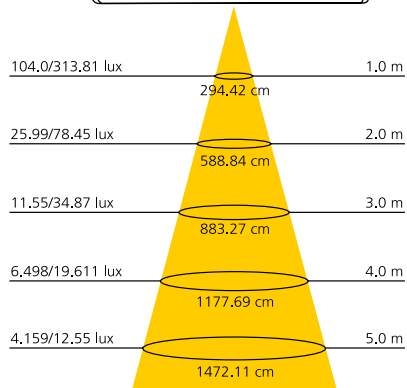

YGS132B

YGS133B

YGS182B