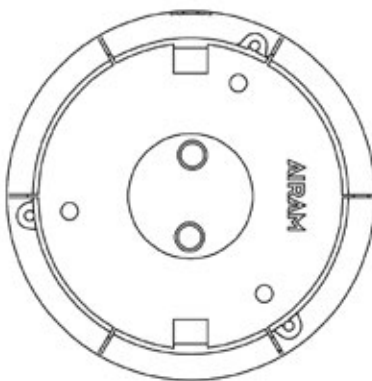

POTENZA WATT	EQUIVALENZA WATT	BASE	KELVIN	LUMEN LM	CANDELE CD	FASCIO °	MISURE MM	CODICE	EAN	IMBALLO
15	-	-	3500	1300	-	-	1	4116463	6435200216410	1/5

Back