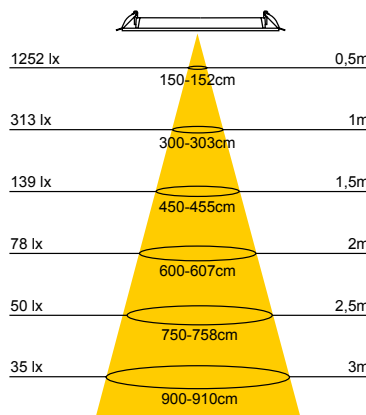

DOWNLIGHT CIO 220-240V DIMMERABILE

NEW
CATEGORIA SCONTO 23

- Il downlight include una clip a molla regolabile che consente l'installazione del prodotto in slot di montaggio esistenti da 60 mm a 240 mm.

POTENZA WATT	EQUIVALENZA WATT	KELVIN	LUMEN LM	LUMEN UTILI	FASCIO °	MISURE MM	CODICE	EAN	IMBALLO
12	-	3000	500	-	-	1	4126217	6435200237569	1
18	-	3000	1000	-	-	2	4126218	6435200237576	1
24	-	3000	1500	-	-	3	4126219	6435200237583	1

4126218