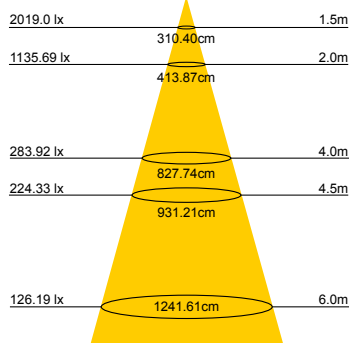

DALLAS 100N