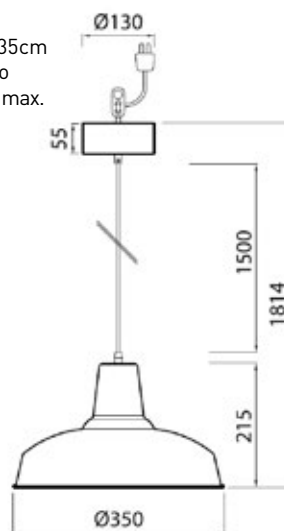

NEW

CATEGORIA SCONTO 23

POTENZA WATT	EQUIVALENZA WATT	BASE	KELVIN	LUMEN LM	LUMEN UTILI	CANDELE CD	FASCIO °	CODICE	EAN	IMBALLO
-	-	E27	-	-	-	-	-	4126250	6435200240859	1/4

**LAMPADA A SOSPENSIONE LOFT35 PENDANT 220-240V**

NEW

CATEGORIA SCONTO 23

IP20

- Lampada a sospensione in stile industriale
- Corpo in metallo bianco o nero - diametro 35cm
- Incluso cavo da 1,5 metri e coppa da soffitto
- Monta una sorgente led con attacco E27 - 60W max. (non inclusa)