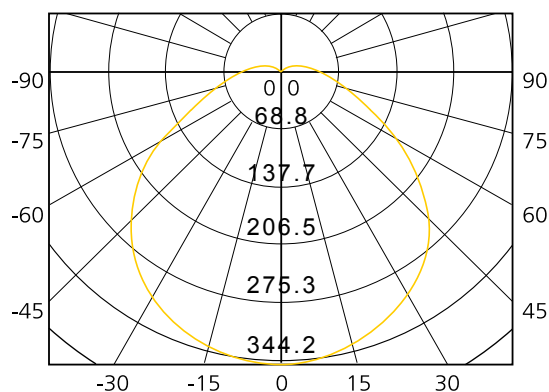

DIMENSIONI	A	B
1	85	250
2	85	300
3	85	350

DIMENSIONI CON ANELLO	A	B
1	85	261
2	85	311
3	85	361

- Plafoniera in policarbonato per applicazioni a soffitto e parete
- Personalizzabile con anello di colore grigio già incluso nella confezione
- Disponibili diverse potenze e diametri
- Flusso luminoso uniforme

POTENZA WATT	EQUIVALENZA WATT	BASE	KELVIN	LUMEN LM	CANDELE CD	FASCIO °	MISURE MM	CODICE	EAN	IMBALLO
10	-	-	3000	700	215	120	1	COCO102	8031453015213	1/5
16	-	-	3000	1100	348	120	2	COCO162	8031453015237	1/5
16	-	-	4000	1200	348	120	2	COCO163	8031453015251	1/5
21	-	-	3000	1500	458	120	3	COCO212	8031453015275	1/5