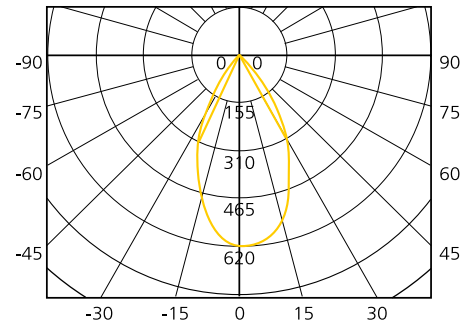

LD1SPT0924