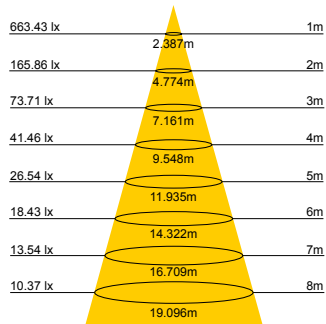

MIAMI20NMW