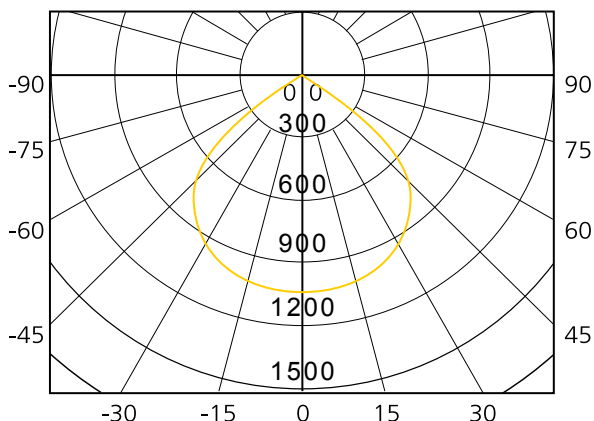

**DENVER2000NIR**

**DENVER3000NIR**

**MIAMI 10/20/30BW PROIETTORE A LED SLIM BIANCO 100-240V**

CATEGORIA SCONTO 24

DIMENSIONI	A	B	C
1	94,6	129	23
2	135	185	26,8
3	170	265	38

- Proiettore a LED ultrapiatto con corpo in alluminio pressofuso.
- Colore bianco lucido con cornice argento, CCT 3000K
- Efficienza 75lm/W