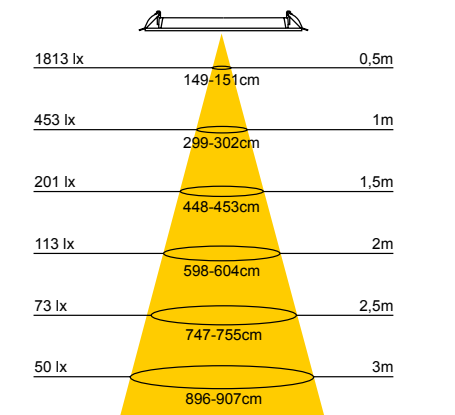

DOWNLIGHT CIO 220-240V DIMMERABILE

NEW
CATEGORIA SCONTO 23

- Il downlight include una clip a molla regolabile che consente l'installazione del prodotto in slot di montaggio esistenti da 60 mm a 240 mm.

POTENZA WATT	EQUIVALENZA WATT	KELVIN	LUMEN LM	LUMEN UTILI	FASCIO °	MISURE MM	CODICE	EAN	IMBALLO
12	-	3000	500	-	-	1	4126217	6435200237569	1
18	-	3000	1000	-	-	2	4126218	6435200237576	1
24	-	3000	1500	-	-	3	4126219	6435200237583	1

4126219