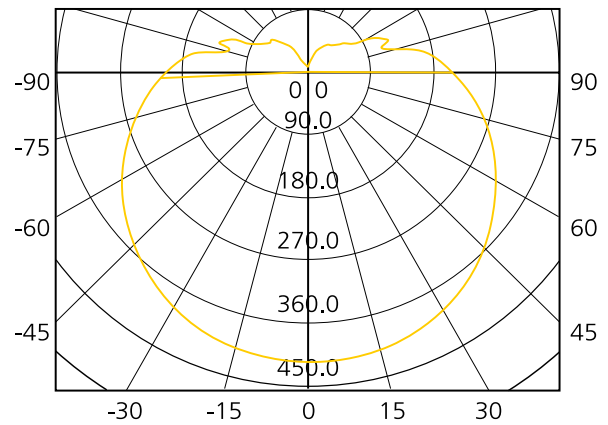

YGS183B

YGS222B

YGS223B