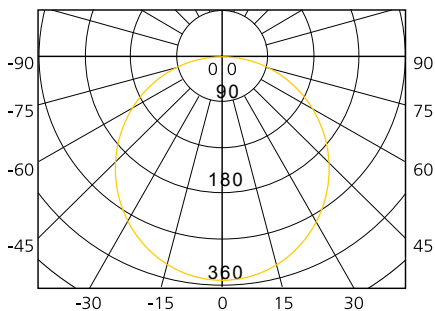

DOWNLIGHT CIO 220-240V DIMMERABILE

NEW
CATEGORIA SCONTO 23

- Il downlight include una clip a molla regolabile che consente l'installazione del prodotto in slot di montaggio esistenti da 60 mm a 240 mm.

POTENZA WATT	EQUIVALENZA WATT	KELVIN	LUMEN LM	LUMEN UTILI	FASCIO °	MISURE MM	CODICE	EAN	IMBALLO
12	-	3000	500	-	-	1	4126217	6435200237569	1
18	-	3000	1000	-	-	2	4126218	6435200237576	1
24	-	3000	1500	-	-	3	4126219	6435200237583	1

4126219