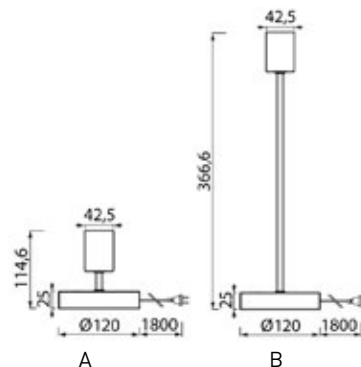

**WIR LAMPU LAMPADA A LED DI DESIGN 220-240V DIMMERABILE**

NEW

DIMENSIONI	A	B
1	206	85

POTENZA WATT	EQUIVALENZA WATT	BASE	KELVIN	LUMEN LM	LUMEN UTILI	CANDELE CD	FASCIO °	MISURE MM	CODICE	EAN	IMBALLO
8,0	-	E27	3000	760	-	-	-	1	4711789	6435200231840	1

POTENZA WATT	EQUIVALENZA WATT	BASE	KELVIN	LUMEN LM	LUMEN UTILI	VARIANTE	CODICE	EAN	IMBALLO
-	-	E27	-	-	-	1	4118754	6435200226525	1/6
-	-	E27	-	-	-	2	4126224	6435200238184	1/6
-	-	E27	-	-	-	3	4126225	6435200238207	1/6

**LAMPADA DA TAVOLO LIV DESK 220-240V**

IP20

- Lampada da tavolo
- Corpo in metallo bianco, grigio satinato o nero
- Versione con altezza 15cm o 30cm
- Incluso cavo rivestito in tessuto da 1,8 metri e presa
- Monta una sorgente led con attacco E27 – 40W max. (non inclusa)