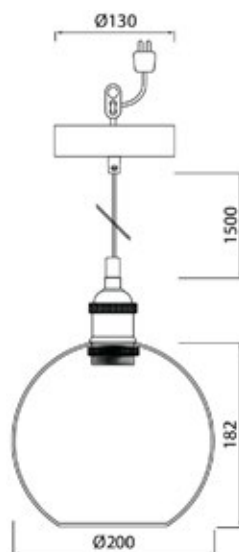

POTENZA WATT	EQUIVALENZA WATT	BASE	KELVIN	LUMEN LM	LUMEN UTILI	CANDELE CD	FASCIO °	CODICE	EAN	IMBALLO
-	-	E27	-	-	-	-	-	4126247	6435200240798	1/4

IP20