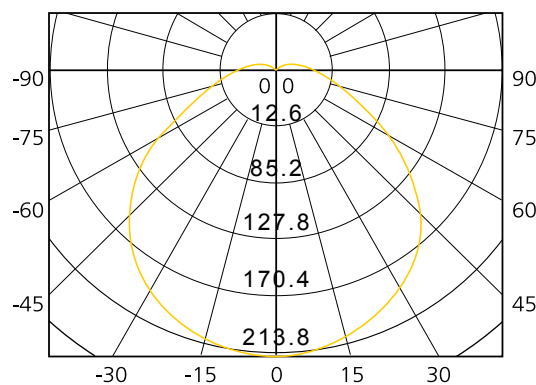

DIMENSIONI	A	B
1	85	250
2	85	300
3	85	350

DIMENSIONI CON ANELLO	A	B
1	85	261
2	85	311
3	85	361

- Plafoniera in policarbonato per applicazioni a soffitto e parete
- Personalizzabile con anello di colore grigio già incluso nella confezione
- Disponibili diverse potenze e diametri
- Flusso luminoso uniforme

POTENZA WATT	EQUIVALENZA WATT	BASE	KELVIN	LUMEN LM	CANDELE CD	FASCIO °	MISURE MM	CODICE	EAN	IMBALLO
10	-	-	3000	700	215	120	1	COCO102	8031453015213	1/5
16	-	-	3000	1100	348	120	2	COCO162	8031453015237	1/5
16	-	-	4000	1200	348	120	2	COCO163	8031453015251	1/5
21	-	-	3000	1500	458	120	3	COCO212	8031453015275	1/5