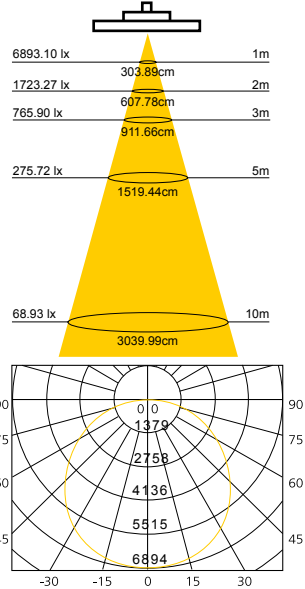

LD1HB150G - 120°