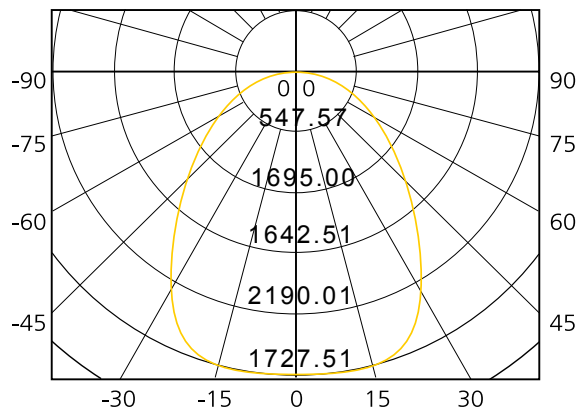

DALLAS50BW