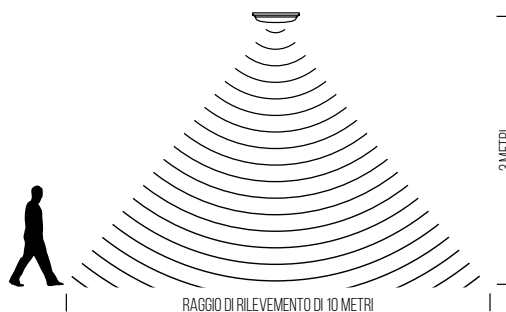

## PLAFONIERA RIO RADAR 220-240V

CATEGORIA SCONTO 23

- Plafoniera in policarbonato versatile e di facile installazione (ad esempio per bagni, garage, corridoi, scale, etc.)
- Versione con sensore di movimento a microonde regolabile:
  - Luce ambiente: 2-50 lux - disabilitato
  - Distanza di rilevamento: 2-10m
  - Tempo di accensione: 5sec - 30min
- Altezza di installazione: 2-3m
- Temperatura d'esercizio: -30° +45°