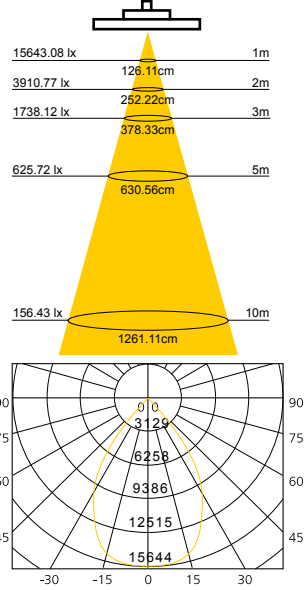

LD1HB150G - 60°