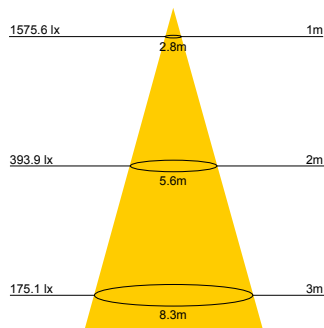

PLAFONIERA STAGNA LED 220-240V

AGGIORNATO

CATEGORIA SCONTO 24

DIMENSIONI	A	B	C
1	658	118	74
2	1268	118	74
3	1568	118	74

- Plafoniera stagna con schermo diffondente in policarbonato e ganci in acciaio.
- Piastra a LED integrata di nuova generazione con prestazioni migliorate, offre ottimi risultati in termini di luminosità.
- Lunga durata grazie ai suoi materiali resistenti all'acqua, polvere e corrosione.
- Corpo in colore grigio, CCT 4000K
- Alta efficienza fino a 115 lm/W
- Eventuale schermo di ricambio da ordinare a parte

POTENZA WATT	BASE	KELVIN	LUMEN LM	LUMEN UTILI	CANDELE CD	FASCIO °	MISURE MM	CODICE	EAN	IMBALLO
18,5	-	4000	2100	-	-	180	1	LD1WPF203	8031453017460	1/5
40,5	-	4000	4600	-	-	180	2	LD1WPF403	8031453017484	1/5
58,0	-	4000	6700	-	-	180	3	LD1WPF583	8031453017507	1/5

PLAFONIERA STAGNA A LED CON INTEGRATO KIT DI EMERGENZA DA 3 ORE 220-240V

- Autonomia in emergenza 3h
- Batteria da 2.0 Ah
- Lumen in emergenza 430lm
- 7,2 Volt - 300mA
- Tempo di ricarica 24h

POTENZA WATT	BASE	KELVIN	LUMEN LM	LUMEN UTILI	CANDELE CD	FASCIO °	MISURE MM	CODICE	EAN	IMBALLO
40,5	-	4000	4600	-	-	180	2	LD1WPF403E3	8031453020323	1/5
58,0	-	4000	6700	-	-	180	3	LD1WPF583E3	8031453020330	1/5

NEW

NEW

SCHERMO RICAMBIO PLAFONIERA STAGNA LED

CATEGORIA SCONTO 24

DIMENSIONI	LUNGHEZZA
1	658
2	1268
3	1568

MISURE MM	CODICE	EAN	IMBALLO
1	LD1WPFSC600	8031453011154	1/10
2	LD1WPFSC1200	8031453011178	1/10
3	LD1WPFSC1500	8031453011192	1/10

LD1WPF203

LD1WPF403

LD1WPF583