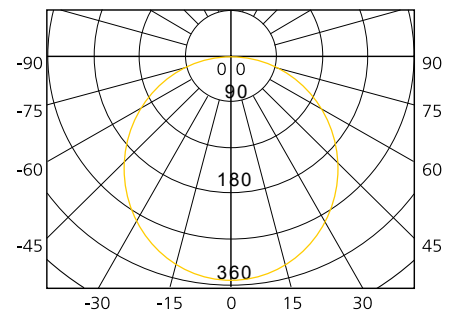

DOWNLIGHT CIO 220-240V DIMMERABILE

NEW
CATEGORIA SCONTO 23

- Il downlight include una clip a molla regolabile che consente l'installazione del prodotto in slot di montaggio esistenti da 60 mm a 240 mm.

POTENZA WATT	EQUIVALENZA WATT	KELVIN	LUMEN LM	LUMEN UTILI	FASCIO °	MISURE MM	CODICE	EAN	IMBALLO
12	-	3000	500	-	-	1	4126217	6435200237569	1
18	-	3000	1000	-	-	2	4126218	6435200237576	1
24	-	3000	1500	-	-	3	4126219	6435200237583	1

4126219