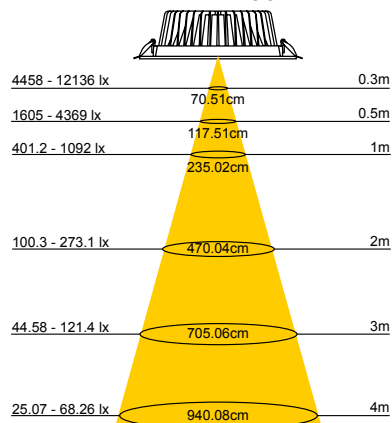

LD4DWL2453BD