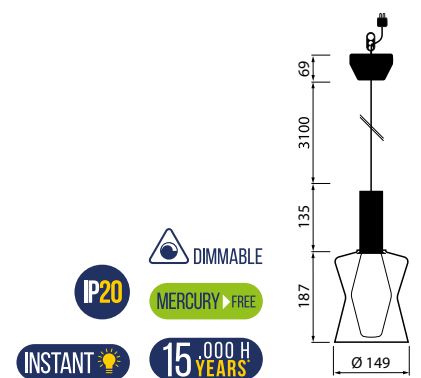

## WIRKKALA K2-142 APPARECCHIO A LED 220-240V DIMMERABILE

NEW

1

2

3

POTENZA WATT	COLORAZIONE	BASE	KELVIN	LUMEN LM	VARIANTE	CODICE	EAN	IMBALLO
8	SMOKED BLUE	E27	3000	760	1	4126206	6435200234636	1/4
8	GREENISH GREY	E27	3000	760	2	4126207	6435200234650	1/4
8	SAND	E27	3000	760	3	4126208	6435200234674	1/4

## WIRKKALA K2-135 APPARECCHIO A LED 220-240V DIMMERABILE

NEW

1

2

3

POTENZA WATT	COLORAZIONE	BASE	KELVIN	LUMEN LM	VARIANTE	CODICE	EAN	IMBALLO
8	SMOKED BLUE	E27	3000	760	1	4126209	6435200234698	1/4
8	GREENISH GREY	E27	3000	760	2	4126210	6435200234711	1/4
8	SAND	E27	3000	760	3	4126211	6435200234735	1/4

**WIR LAMPU LAMPADA A LED DI DESIGN 220-240V DIMMERABILE**

NEW

DIMENSIONI	A	B
1	206	85

POTENZA WATT	EQUIVALENZA WATT	BASE	KELVIN	LUMEN LM	LUMEN UTILI	CANDELE CD	FASCIO °	MISURE MM	CODICE	EAN	IMBALLO
8,0	-	E27	3000	760	-	-	-	1	4711789	6435200231840	1