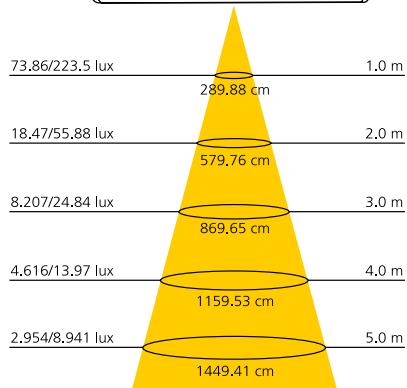

YGS132B

YGS133B

YGS182B