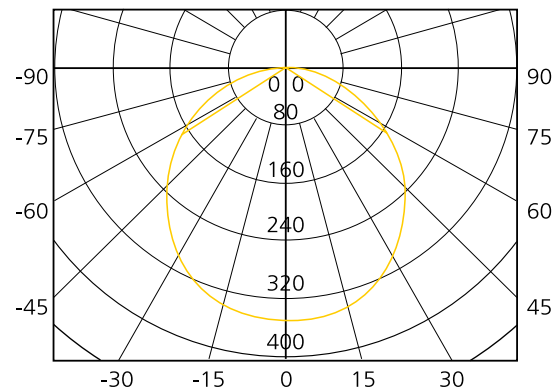

4116137 / 4116170