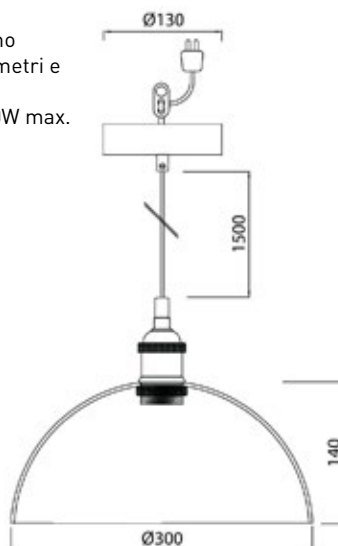

POTENZA WATT	EQUIVALENZA WATT	BASE	KELVIN	LUMEN LM	LUMEN UTILI	CANDELE CD	FASCIO °	CODICE	EAN	IMBALLO
-	-	E27	-	-	-	-	-	4126248	6435200240811	1/4