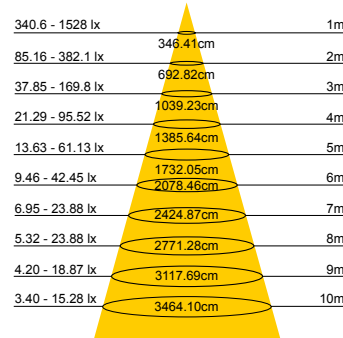

POTENZA WATT	KELVIN	LUMEN LM	FASCIO °	MISURE MM	CODICE	EAN	IMBALLO
25	4000	2000	100	1	<b>WORK25</b>	8031453019730	1/6
45	4000	3800	100	2	<b>WORK45</b>	8031453019723	1/4

**WORK25**

**WORK45**