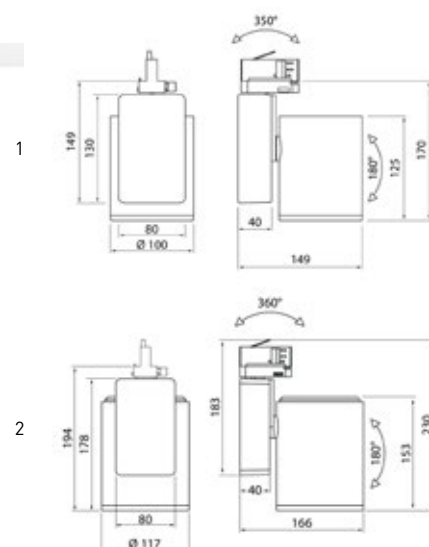

PROIETTORE PER BINARIO CENTER 220-240V

NEW

CATEGORIA SCONTO 23

- Proiettore per binario ad alta potenza
- Spotlight per utilizzo in negozi e spazi pubblici
- Disponibili in 2 temperature di colore e 3 fasci (17°-25°-40°)
- Corpo in alluminio verniciato bianco o nero
- Adattatore Global Trac trifase

POTENZA WATT	EQUIVALENZA WATT	KELVIN	LUMEN LM	VARIANTE	FASCIO °	MISURE MM	CODICE	EAN	IMBALLO
35,0	-	3000	2500	BIANCA	17	1	4209505	6435200232649	1
35,0	-	3000	2500	BIANCA	25	1	4209506	6435200232656	1
35,0	-	3000	2500	BIANCA	40	1	4209507	6435200232663	1
35,0	-	4000	2700	BIANCA	17	1	4209508	6435200232670	1
35,0	-	4000	2700	BIANCA	25	1	4209509	6435200232687	1
35,0	-	4000	2700	BIANCA	40	1	4209510	6435200232694	1
50,0	-	3000	4300	BIANCA	25	2	4209529*	6435200233790	1
50,0	-	3000	4300	BIANCA	40	2	4209531*	6435200233813	1
50,0	-	4000	4500	BIANCA	25	2	4297895*	6435200232540	1
50,0	-	4000	4500	BIANCA	40	2	4209504*	6435200232632	1
35,0	-	3000	2500	NERA	17	1	4209511	6435200232700	1
35,0	-	3000	2500	NERA	25	1	4209512	6435200232717	1
35,0	-	3000	2500	NERA	40	1	4209513	6435200232724	1
35,0	-	4000	2700	NERA	17	1	4209514	6435200232731	1
35,0	-	4000	2700	NERA	25	1	4209515	6435200232748	1
35,0	-	4000	2700	NERA	40	1	4209516	6435200232755	1
50,0	-	3000	4300	NERA	25	2	4209530*	6435200233806	1
50,0	-	3000	4300	NERA	40	2	4209532*	6435200233820	1
50,0	-	4000	4500	NERA	25	2	4209501*	6435200232601	1
50,0	-	4000	4500	NERA	40	2	4297898*	6435200232571	1

*Articolo solo su ordinazione