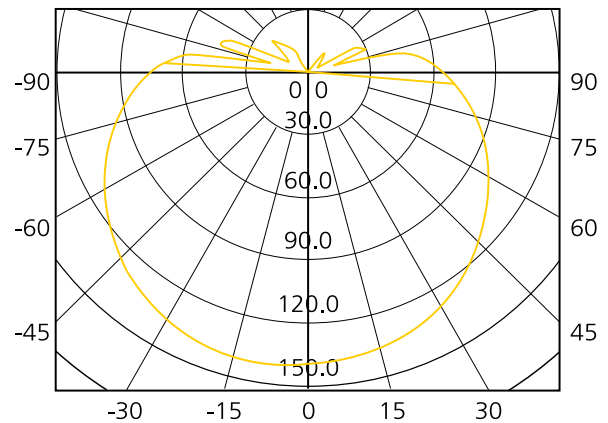

YGS043B

YGS072B

YGS073B