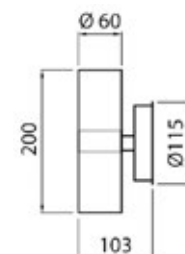

VARIANTE	CODICE	EAN	IMBALLO
1	4116166	6435200193490	1/12
2	4116167	6435200193506	1/12