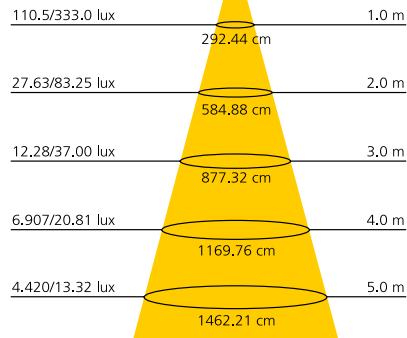

YGS183B

YGS222B

YGS223B