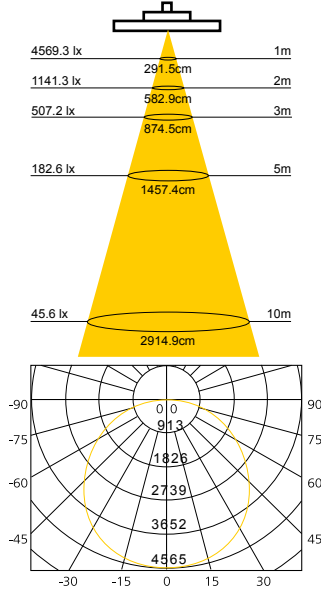

LD1HB100G - 120°