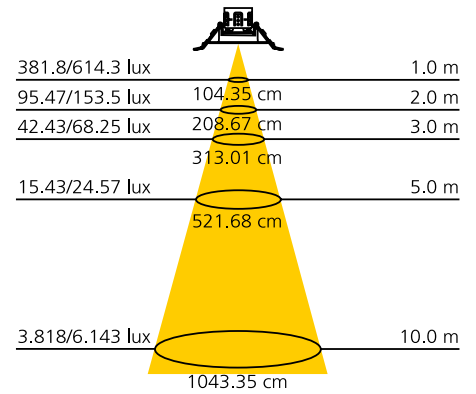

LD1SPT0924