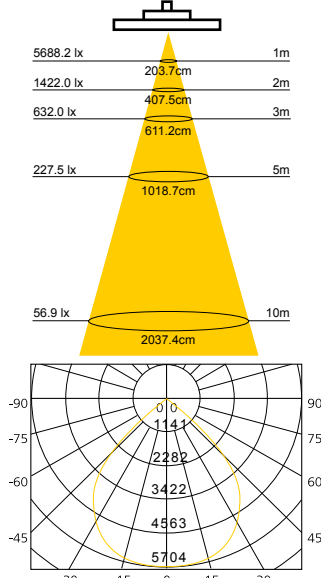

LD1HB100G - 90°