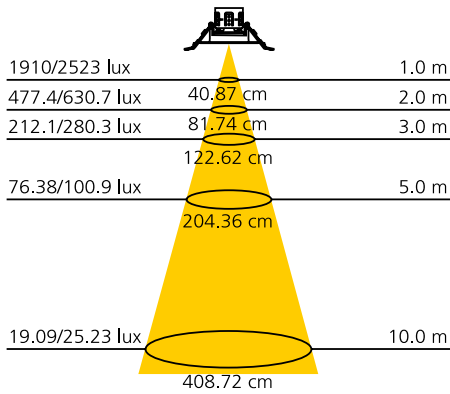

LD1SPT0922