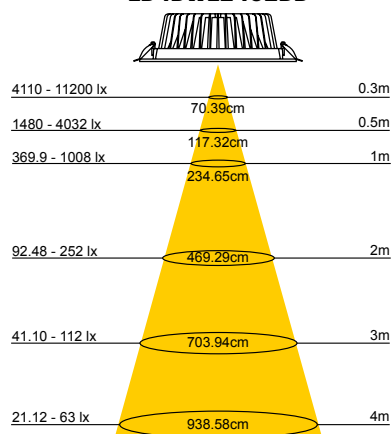

LD4DWL2452BD