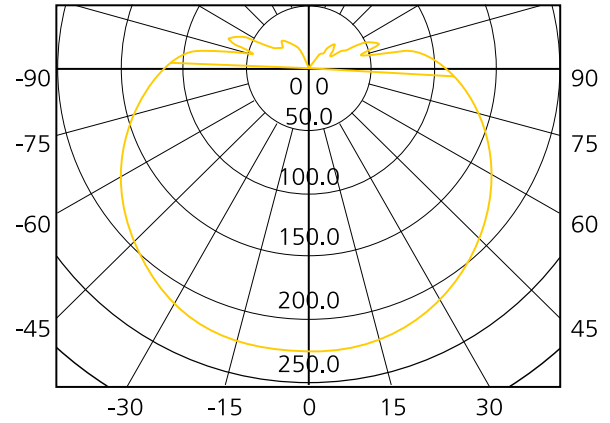

YGS132B

YGS133B

YGS182B