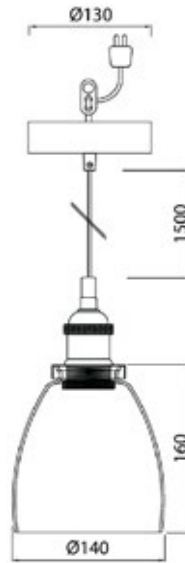

LAMPADA A SOSPENSIONE LIZ PENDANT 220-240V

- Lampada a sospensione con vetro grigio fumo
- Incluso cavo rivestito in tessuto nero da 1,5 metri e coppa da soffitto
- Monta una sorgente led con attacco E27 – 40W max. (non inclusa)