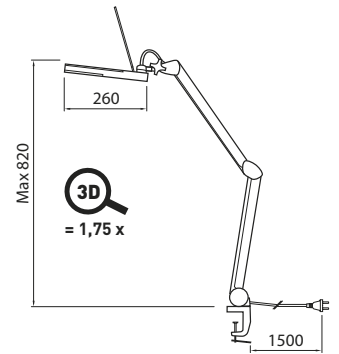

LAMPADA DA TAVOLO CON CHIUSURA A VITE E LENTE DI INGRANDIMENTO 3D (1.75X) 220-240V

NEW
CATEGORIA SCONTO 23

Dotata di un LED di ingrandimento potente, facile da attaccare saldamente a una scrivania o al bordo di un tavolo con un morsetto avvitabile. Grande obiettivo di vetro 3D da 5" (x 1,75).

POTENZA WATT	EQUIVALENZA WATT	BASE	KELVIN	LUMEN LM	LUMEN UTILI	CANDELE CD	FASCIO °	CODICE	EAN	IMBALLO
8	-	-	6500	760	-	-	-	4118729	6435200219435	1/4