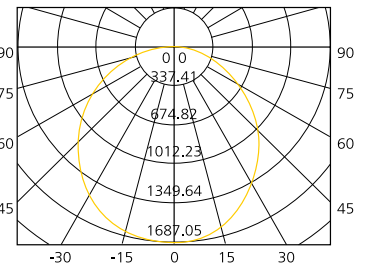

LD2PAN6053-3