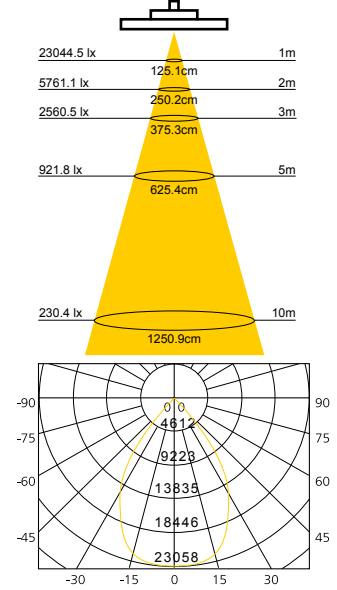

LD1HB220G - 60°