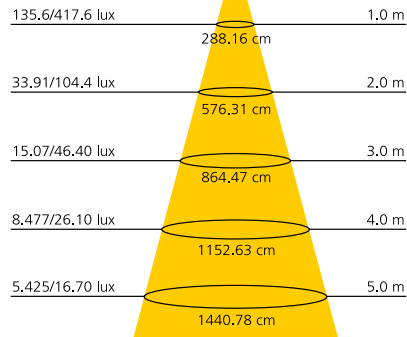

YGS183B

YGS222B

YGS223B