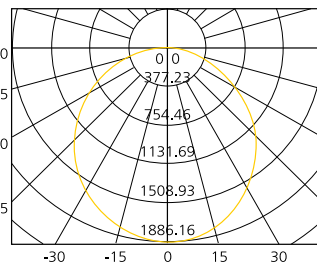

LD2PAN6053-3