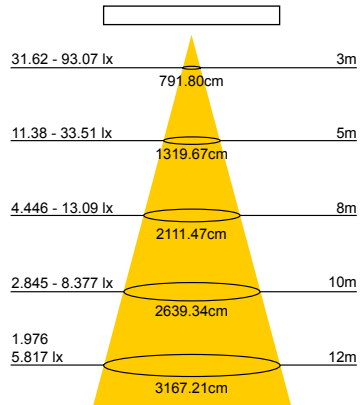

DENVER200N - DENVER2000ND