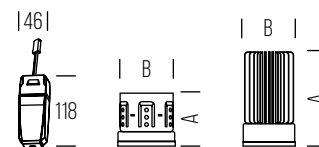

MODULO LED CRI>90 220-240V DIMMERABILE

CATEGORIA SCONTO 23

DIMENSIONI	A	B
1	51	50
2	87	50

- Moduli led ed anelli di fissaggio con forme e rifiniture differenti
- Fascio 24° - 38° - 60°
- Driver dimmerabile incluso nella confezione con connettore a sgancio rapido
- Alta resa dei colori (CRI>90)