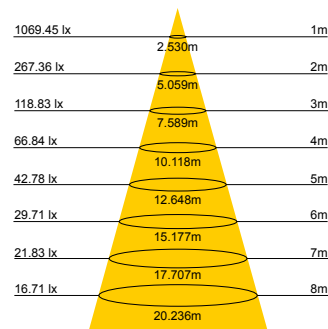

MIAMI30BW - N