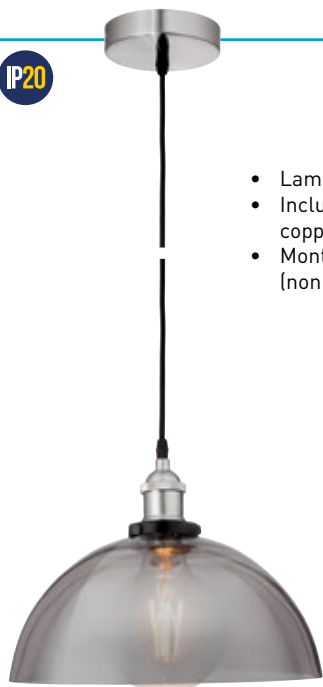

## LAMPADA A SOSPENSIONE GWEN PENDANT 220-240V

NEW

CATEGORIA SCONTO 23

- Lampada a sospensione con vetro grigio fumo
- Incluso cavo rivestito in tessuto nero da 1,5 metri e coppa da soffitto
- Monta una sorgente led con attacco E27 – 40W max. (non inclusa)

## LAMPADA A SOSPENSIONE FAY PENDANT 220-240V

NEW

CATEGORIA SCONTO 23

- Lampada a sospensione con vetro grigio fumo
- Incluso cavo rivestito in tessuto nero da 1,5 metri e coppa da soffitto
- Monta una sorgente led con attacco E27 – 40W max. (non inclusa)

## LAMPADA A SOSPENSIONE LIZ PENDANT 220-240V

- Lampada a sospensione con vetro grigio fumo
- Incluso cavo rivestito in tessuto nero da 1,5 metri e coppa da soffitto
- Monta una sorgente led con attacco E27 – 40W max. (non inclusa)