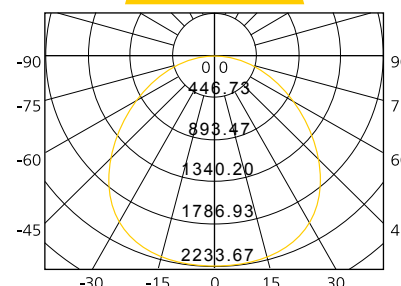

PLAFONIERA STAGNA LED 220-240V

AGGIORNATO

CATEGORIA SCONTO 24

DIMENSIONI	A	B	C
1	658	118	74
2	1268	118	74
3	1568	118	74

- Plafoniera stagna con schermo diffondente in policarbonato e ganci in acciaio.
- Piastra a LED integrata di nuova generazione con prestazioni migliorate, offre ottimi risultati in termini di luminosità.
- Lunga durata grazie ai suoi materiali resistenti all'acqua, polvere e corrosione.
- Corpo in colore grigio, CCT 4000K
- Alta efficienza fino a 115 lm/W
- Eventuale schermo di ricambio da ordinare a parte

POTENZA WATT	BASE	KELVIN	LUMEN LM	LUMEN UTILI	CANDELE CD	FASCIO °	MISURE MM	CODICE	EAN	IMBALLO
18,5	-	4000	2100	-	-	180	1	LD1WPF203	8031453017460	1/5
40,5	-	4000	4600	-	-	180	2	LD1WPF403	8031453017484	1/5
58,0	-	4000	6700	-	-	180	3	LD1WPF583	8031453017507	1/5

PLAFONIERA STAGNA A LED CON INTEGRATO KIT DI EMERGENZA DA 3 ORE 220-240V

- Autonomia in emergenza 3h
- Batteria da 2.0 Ah
- Lumen in emergenza 430lm
- 7,2 Volt - 300mA
- Tempo di ricarica 24h

POTENZA WATT	BASE	KELVIN	LUMEN LM	LUMEN UTILI	CANDELE CD	FASCIO °	MISURE MM	CODICE	EAN	IMBALLO
40,5	-	4000	4600	-	-	180	2	LD1WPF403E3	8031453020323	1/5
58,0	-	4000	6700	-	-	180	3	LD1WPF583E3	8031453020330	1/5

NEW

NEW

SCHERMO RICAMBIO PLAFONIERA STAGNA LED

CATEGORIA SCONTO 24

DIMENSIONI	LUNGHEZZA
1	658
2	1268
3	1568

MISURE MM	CODICE	EAN	IMBALLO
1	LD1WPFSC600	8031453011154	1/10
2	LD1WPFSC1200	8031453011178	1/10
3	LD1WPFSC1500	8031453011192	1/10

LD1WPF203

LD1WPF403

LD1WPF583