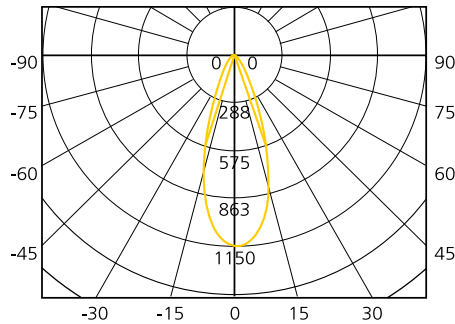

LD1SPT0923