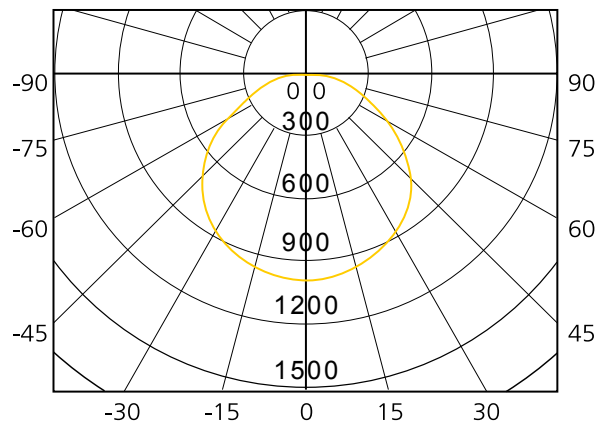

DENVER300N - DENVER3000ND