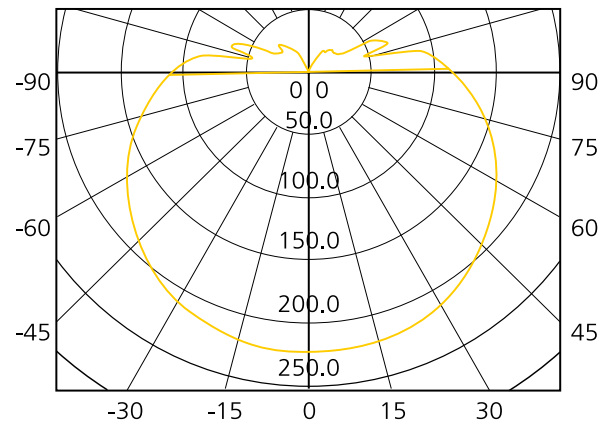

YGS132B

YGS133B

YGS182B