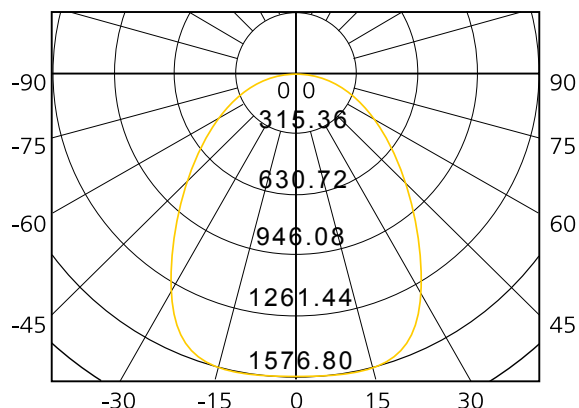

DALLAS30BW