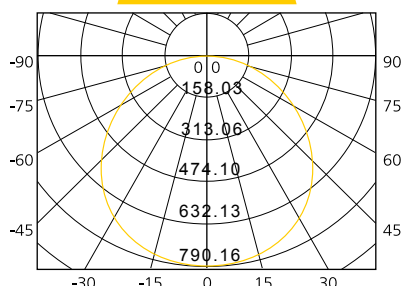

PLAFONIERA STAGNA LED 220-240V

AGGIORNATO

CATEGORIA SCONTO 24

DIMENSIONI	A	B	C
1	658	118	74
2	1268	118	74
3	1568	118	74

- Plafoniera stagna con schermo diffondente in policarbonato e ganci in acciaio.
- Piastra a LED integrata di nuova generazione con prestazioni migliorate, offre ottimi risultati in termini di luminosità.
- Lunga durata grazie ai suoi materiali resistenti all'acqua, polvere e corrosione.
- Corpo in colore grigio, CCT 4000K
- Alta efficienza fino a 115 lm/W
- Eventuale schermo di ricambio da ordinare a parte

POTENZA WATT	BASE	KELVIN	LUMEN LM	LUMEN UTILI	CANDELE CD	FASCIO °	MISURE MM	CODICE	EAN	IMBALLO
18,5	-	4000	2100	-	-	180	1	LD1WPF203	8031453017460	1/5
40,5	-	4000	4600	-	-	180	2	LD1WPF403	8031453017484	1/5
58,0	-	4000	6700	-	-	180	3	LD1WPF583	8031453017507	1/5

PLAFONIERA STAGNA A LED CON INTEGRATO KIT DI EMERGENZA DA 3 ORE 220-240V

- Autonomia in emergenza 3h
- Batteria da 2.0 Ah
- Lumen in emergenza 430lm
- 7,2 Volt - 300mA
- Tempo di ricarica 24h

POTENZA WATT	BASE	KELVIN	LUMEN LM	LUMEN UTILI	CANDELE CD	FASCIO °	MISURE MM	CODICE	EAN	IMBALLO
40,5	-	4000	4600	-	-	180	2	LD1WPF403E3	8031453020323	1/5
58,0	-	4000	6700	-	-	180	3	LD1WPF583E3	8031453020330	1/5

NEW

NEW

SCHERMO RICAMBIO PLAFONIERA STAGNA LED

CATEGORIA SCONTO 24

DIMENSIONI	LUNGHEZZA
1	658
2	1268
3	1568

MISURE MM	CODICE	EAN	IMBALLO
1	LD1WPFSC600	8031453011154	1/10
2	LD1WPFSC1200	8031453011178	1/10
3	LD1WPFSC1500	8031453011192	1/10

LD1WPF203

LD1WPF403

LD1WPF583