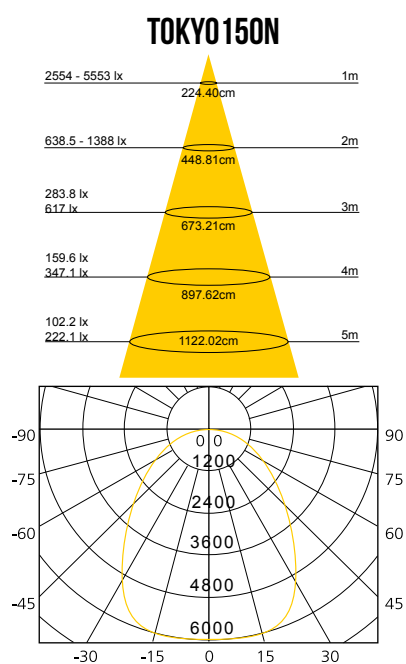

TOKYO 150/200N PROIETTORE A LED NERO PROFESSIONAL 100-240V

CATEGORIA SCONTO 24

DIMENSIONI	A	B	C
1	325	300	195
2	390	340	200

- Proiettore a LED professionale con corpo in alluminio pressofuso, diffusore con alettatura oversize per utilizzo intenso.
- Vetro frontale temperato trasparente. Driver separato montato posteriormente.
- Colore nero, CCT 4000K
- Efficienza 85lm/W

POTENZA WATT	KELVIN	LUMEN LM	FASCIO °	MISURE MM	CODICE	EAN	IMBALLO
150	4000	13000	100	1	TOKYO150N	8031453015299	1
200	4000	17000	100	2	TOKYO200N	8031453015305	1