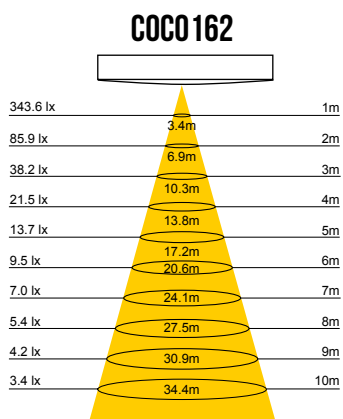

DIMENSIONI	A	B
1	85	250
2	85	300
3	85	350

DIMENSIONI CON ANELLO	A	B
1	85	261
2	85	311
3	85	361

- Plafoniera in policarbonato per applicazioni a soffitto e parete
- Personalizzabile con anello di colore grigio già incluso nella confezione
- Disponibili diverse potenze e diametri
- Flusso luminoso uniforme

POTENZA WATT	EQUIVALENZA WATT	BASE	KELVIN	LUMEN LM	CANDELE CD	FASCIO °	MISURE MM	CODICE	EAN	IMBALLO
10	-	-	3000	700	215	120	1	COCO102	8031453015213	1/5
16	-	-	3000	1100	348	120	2	COCO162	8031453015237	1/5
16	-	-	4000	1200	348	120	2	COCO163	8031453015251	1/5
21	-	-	3000	1500	458	120	3	COCO212	8031453015275	1/5