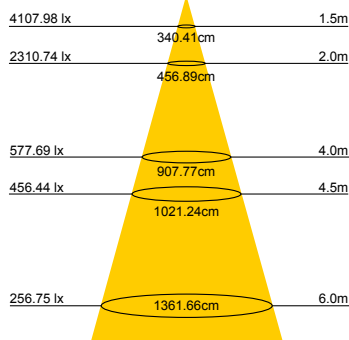

DALLAS 200N