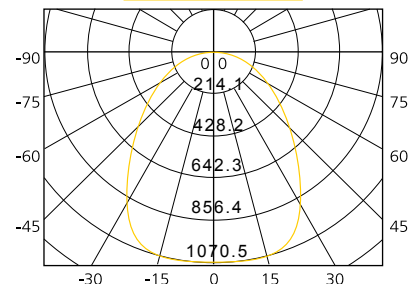

MIAMI30BW - N