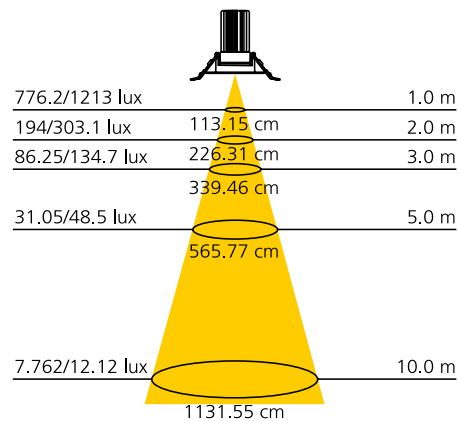

LD1SPT1342