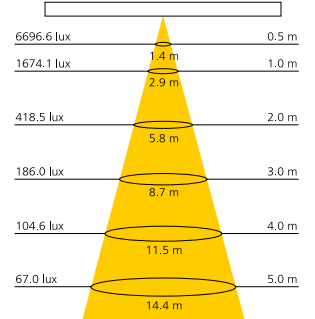

LD2PAN6053-3