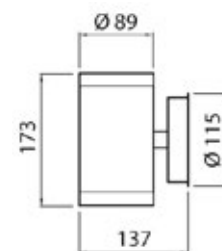

## APPLIQUE ALPILLA XL 220-240V GU10

NEW

CATEGORIA SCONTO 24

1

2

- Gli apparecchi sono adatti sia per l'esterno che per l'interno, ad esempio per illuminare facciate, terrazze e bagni.
- Corpo realizzato in acciaio inossidabile
- Colore bianco o nero
- Monta due sorgenti led con attacco GU10 – 35W max. (non inclusa)