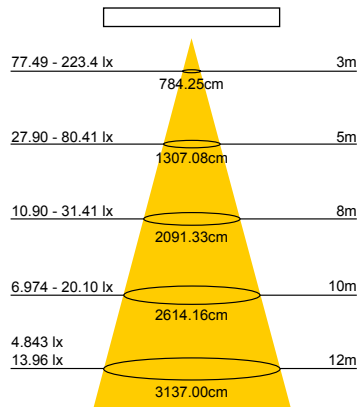

DENVER500N - DENVER5000ND