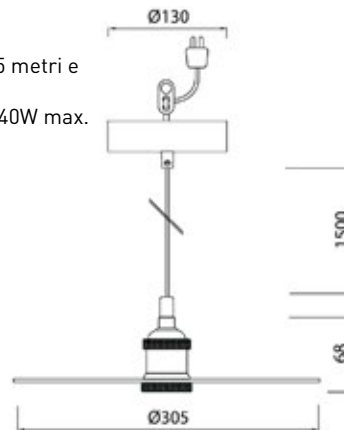

## LAMPADA A SOSPENSIONE FLOW PENDANT 220-240V

- Lampada a sospensione in metallo
- Incluso cavo rivestito in tessuto nero da 1,5 metri e coppa da soffitto
- Monta una sorgente led con attacco E27 – 40W max. (non inclusa)