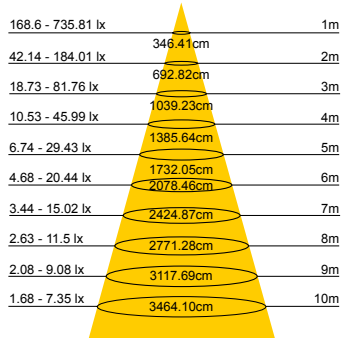

POTENZA WATT	KELVIN	LUMEN LM	FASCIO °	MISURE MM	CODICE	EAN	IMBALLO
25	4000	2000	100	1	<b>WORK25</b>	8031453019730	1/6
45	4000	3800	100	2	<b>WORK45</b>	8031453019723	1/4

**WORK25**

**WORK45**