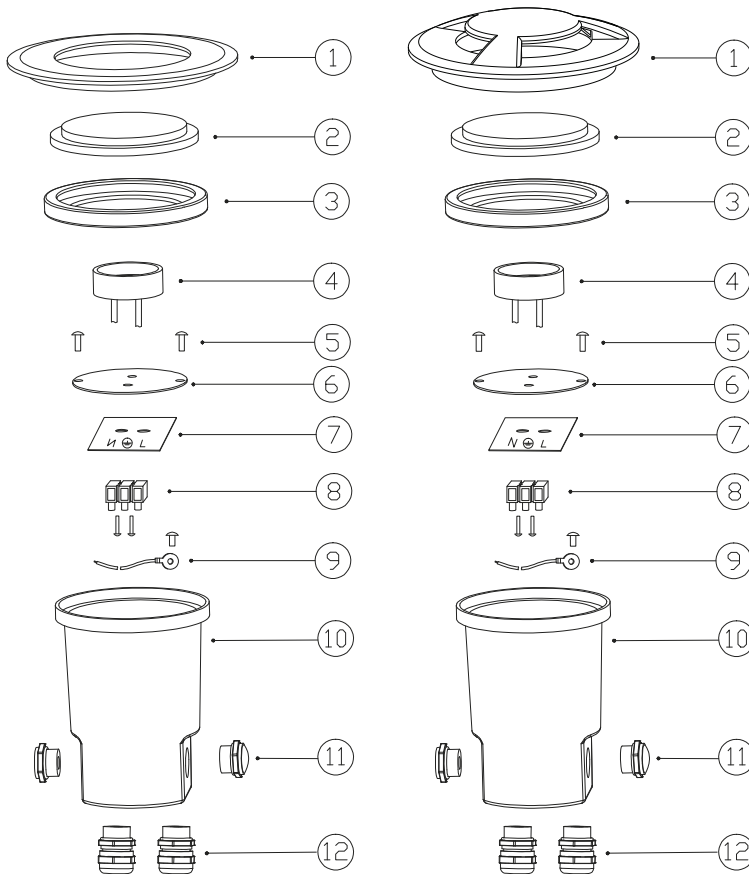

DIMENSIONI	A	B
1	125	118,6
2	139	118,6

- Apparecchio segnapasso calpestabile da terrazza adattabile ad ambienti interni ed esterni
- Utilizzato per illuminazione d'accento
- Disponibile in due versioni con fascio singolo o tre fasci laterali
- colorazione anello frontale: acciaio inossidabile
- Monta una sorgente led con attacco GU10 - 6W max (non inclusa)
- Non necessita di cassa

POTENZA WATT	EQUIVALENZA WATT	BASE	KELVIN	LUMEN LM	CANDELE CD	FASCIO °	MISURE MM	CODICE	EAN	IMBALLO
-	-	GU10	-	-	-	-	1	4510237	6435200209023	1/20
-	-	GU10	-	-	-	-	2	4510253	6435200217288	1/20