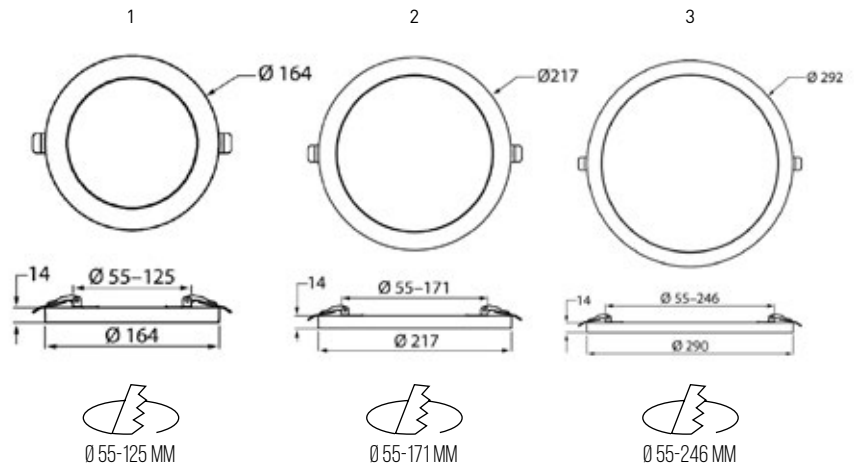

**LAMPADA DA TAVOLO LIV DESK 220-240V**

IP20

- Lampada da tavolo
- Corpo in metallo bianco, grigio satinato o nero
- Versione con altezza 15cm o 30cm
- Incluso cavo rivestito in tessuto da 1,8 metri e presa
- Monta una sorgente led con attacco E27 – 40W max. (non inclusa)

**LD2PAN6053-3**

**LD2PAN3052B**

**LD2PAN3053B**

**LD2PAN3053U**

**DOWNLIGHT CIO 220-240V DIMMERABILE**

**NEW**  
CATEGORIA SCONTO 23

- Il downlight include una clip a molla regolabile che consente l'installazione del prodotto in slot di montaggio esistenti da 60 mm a 240 mm.