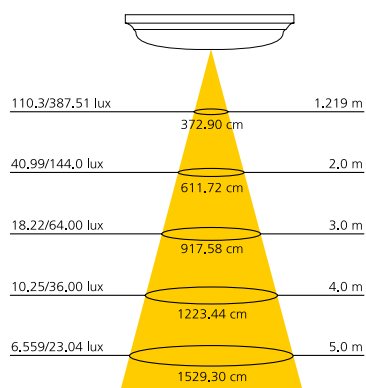

PLAFONIERA RIO 220-240V

CATEGORIA SCONTO 23

DIMENSIONI	A	B
1	80	305
2	88	400

- Plafoniera in policarbonato versatile e di facile installazione (ad esempio per bagni, garage, corridoi, scale, etc.)
- Disponibile in due diverse dimensioni con CCT 3000K (12W anche CCT 4000K)
- Temperatura d'esercizio: -30° +45°

POTENZA WATT	EQUIVALENZA WATT	BASE	KELVIN	LUMEN LM	CANDELE CD	FASCIO °	MISURE MM	CODICE	EAN	IMBALLO
12	-	-	3000	1000	-	-	1	4116137	6435200193445	1/6
12	-	-	4000	1000	-	-	1	4116170	6435200194237	1/6
20	-	-	3000	1600	-	-	2	4116164	6435200193452	1/6

4116137 / 4116170

4116164