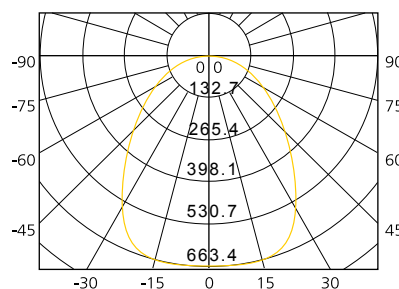

MIAMI20NMW