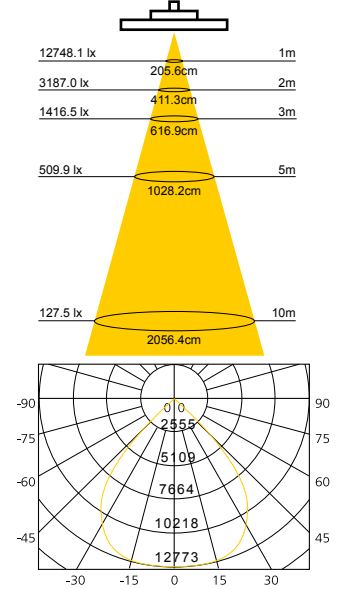

LD1HB220G - 90°