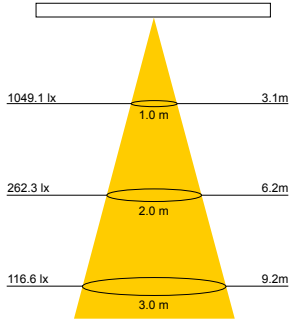

LD2PAN3052