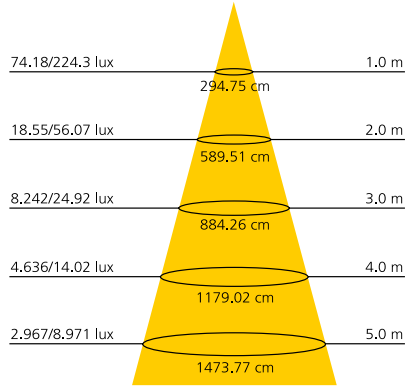

YGS132B

YGS133B

YGS182B