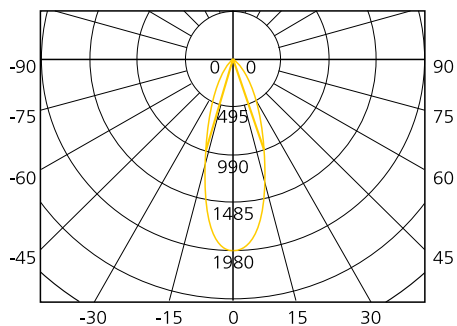

LD1SPT1332