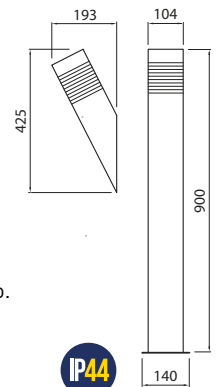

- Questa gamma comprende un apparecchio da terra e un apparecchio a parete inclinato.
- Corpo in acciaio inossidabile con un diffusore di vetro.
- Il corpo è rifinito con un rivestimento in pietra grigia o antracite con superficie opaca verniciata a polvere
- Monta una sorgente led con attacco E27 – 60W max. [non inclusa]

IP44

VARIANTE	BASE	MISURE MM	CODICE	EAN	IMBALLO
1	E27	900X140	4107274	6435200147646	1/2
2	E27	425X193	4107296	6435200157850	1/4
3	E27	425X193	4116121	6435200188953	1/4
4	E27	900X140	4116122	6435200188960	1/2