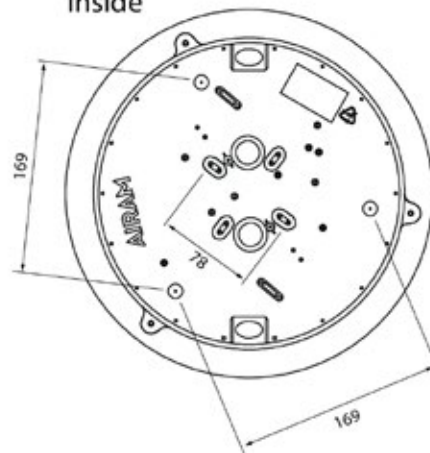

POTENZA WATT	EQUIVALENZA WATT	BASE	KELVIN	LUMEN LM	CANDELE CD	FASCIO °	MISURE MM	CODICE	EAN	IMBALLO
15	-	-	3500	1300	-	-	1	4116463	6435200216410	1/5

Back

Inside

Front