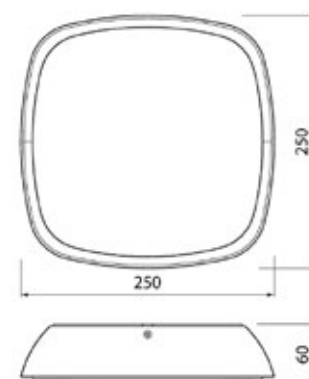

POTENZA WATT	EQUIVALENZA WATT	BASE	KELVIN	LUMEN LM	CANDELE CD	FASCIO °	MISURE MM	CODICE	EAN	IMBALLO
20	-	-	3000	1800	-	-	1	4126254	6435200240972	1/4