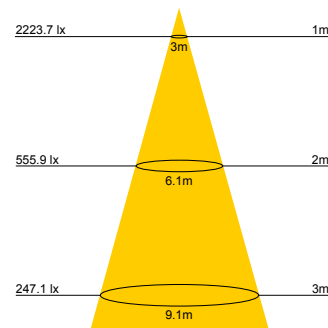

PLAFONIERA STAGNA LED 220-240V

AGGIORNATO

CATEGORIA SCONTO 24

DIMENSIONI	A	B	C
1	658	118	74
2	1268	118	74
3	1568	118	74

- Plafoniera stagna con schermo diffondente in policarbonato e ganci in acciaio.
- Piastra a LED integrata di nuova generazione con prestazioni migliorate, offre ottimi risultati in termini di luminosità.
- Lunga durata grazie ai suoi materiali resistenti all'acqua, polvere e corrosione.
- Corpo in colore grigio, CCT 4000K
- Alta efficienza fino a 115 lm/W
- Eventuale schermo di ricambio da ordinare a parte

POTENZA WATT	BASE	KELVIN	LUMEN LM	LUMEN UTILI	CANDELE CD	FASCIO °	MISURE MM	CODICE	EAN	IMBALLO
18,5	-	4000	2100	-	-	180	1	LD1WPF203	8031453017460	1/5
40,5	-	4000	4600	-	-	180	2	LD1WPF403	8031453017484	1/5
58,0	-	4000	6700	-	-	180	3	LD1WPF583	8031453017507	1/5

PLAFONIERA STAGNA A LED CON INTEGRATO KIT DI EMERGENZA DA 3 ORE 220-240V

- Autonomia in emergenza 3h
- Batteria da 2.0 Ah
- Lumen in emergenza 430lm
- 7,2 Volt - 300mA
- Tempo di ricarica 24h

POTENZA WATT	BASE	KELVIN	LUMEN LM	LUMEN UTILI	CANDELE CD	FASCIO °	MISURE MM	CODICE	EAN	IMBALLO
40,5	-	4000	4600	-	-	180	2	LD1WPF403E3	8031453020323	1/5
58,0	-	4000	6700	-	-	180	3	LD1WPF583E3	8031453020330	1/5

NEW

NEW

SCHERMO RICAMBIO PLAFONIERA STAGNA LED

CATEGORIA SCONTO 24

DIMENSIONI	LUNGHEZZA
1	658
2	1268
3	1568

MISURE MM	CODICE	EAN	IMBALLO
1	LD1WPFSC600	8031453011154	1/10
2	LD1WPFSC1200	8031453011178	1/10
3	LD1WPFSC1500	8031453011192	1/10

LD1WPF203

LD1WPF403

LD1WPF583