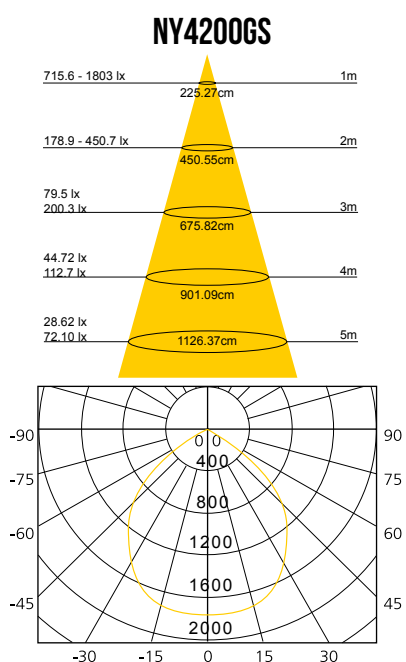

POTENZA WATT	KELVIN	LUMEN LM	FASCIO °	MISURE MM	CODICE	EAN	IMBALLO
40	4000	4200	120	1	<b>NY4200GS</b>	8031453015732	1/2
80	4000	9000	120	2	<b>NY9000GS</b>	8031453015756	1/2