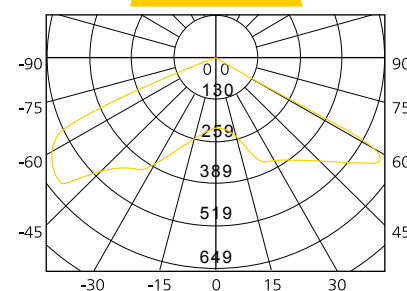

MODA242 - MODA243