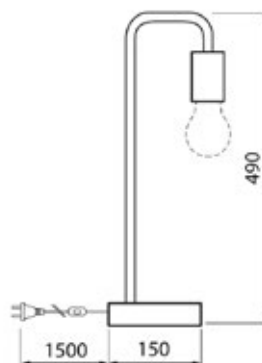

**LAMPADA DA TAVOLO LIV DESK 220-240V**

IP20

- Lampada da tavolo
- Corpo in metallo bianco, grigio satinato o nero
- Versione con altezza 15cm o 30cm
- Incluso cavo rivestito in tessuto da 1,8 metri e presa
- Monta una sorgente led con attacco E27 – 40W max. (non inclusa)

**LAMPADA DA TAVOLO NITA DESK 220-240V**

IP20

- Lampada da tavolo
- Corpo in metallo bianco o nero
- Incluso cavo da 1,5 metri, presa e interruttore on/off
- Monta una sorgente led con attacco E27 – 40W max. (non inclusa)