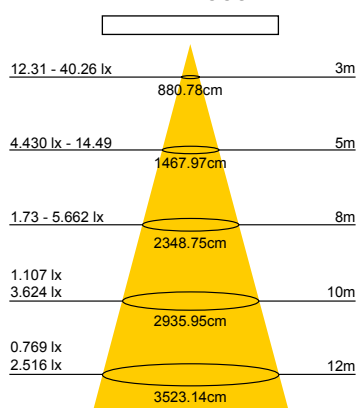

DENVER1000BW