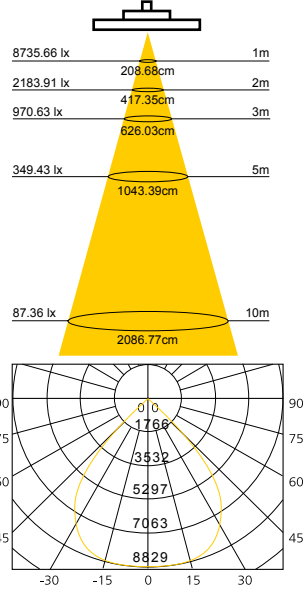

LD1HB150G - 90°