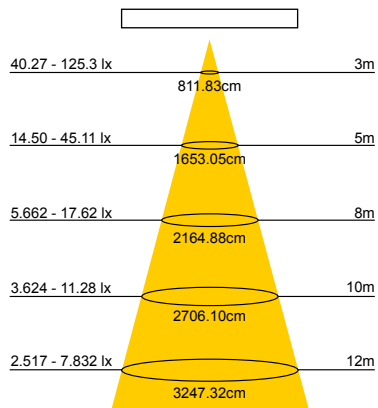

DENVER300N - DENVER3000ND