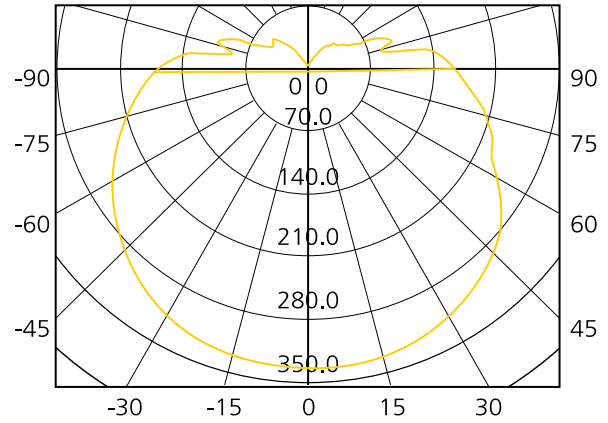

YGS183B

YGS222B

YGS223B