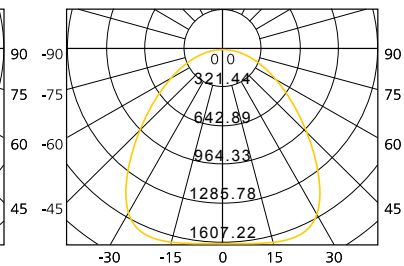

LD2PAN3053U