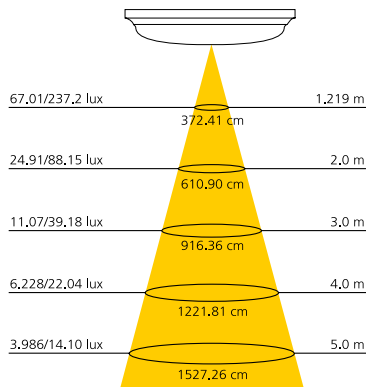

POTENZA WATT	EQUIVALENZA WATT	BASE	KELVIN	LUMEN LM	CANDELE CD	FASCIO °	MISURE MM	CODICE	EAN	IMBALLO
12	-	-	3000	1000	-	-	1	4116165	6435200193469	1/6

4116165