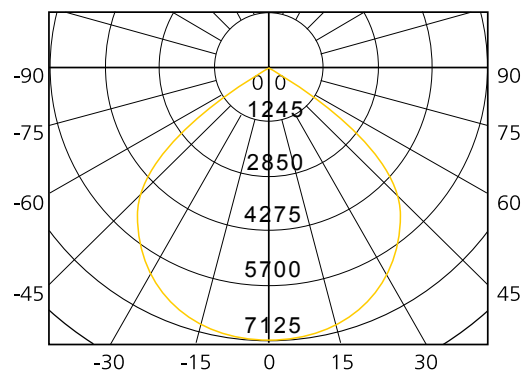

DALLAS 150N