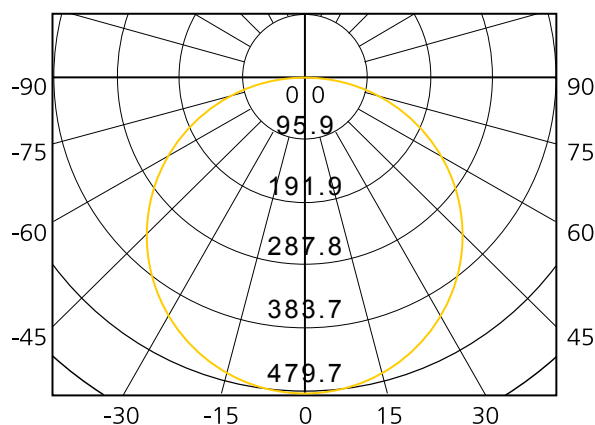

DIMENSIONI	A	B
1	36	180

- Plafoniera quadrata in fusione d'alluminio di facile installazione ideale per applicazioni esterne (es. sottoportici etc...)
- Installazione parete/soffitto

POTENZA WATT	EQUIVALENZA WATT	BASE	KELVIN	LUMEN LM	CANDELE CD	FASCIO °	MISURE MM	CODICE	EAN	IMBALLO
10,0	-	-	4000	700	-	110	1	AMBRA 10BQ	8031453019518	1/10
20,0	-	-	4000	1400	-	110	1	AMBRA 20BQ	8031453015688	1/10