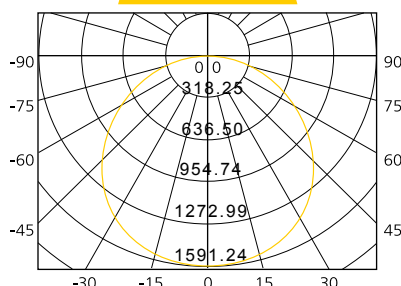

PLAFONIERA STAGNA LED 220-240V

AGGIORNATO

CATEGORIA SCONTO 24

DIMENSIONI	A	B	C
1	658	118	74
2	1268	118	74
3	1568	118	74

- Plafoniera stagna con schermo diffondente in policarbonato e ganci in acciaio.
- Piastra a LED integrata di nuova generazione con prestazioni migliorate, offre ottimi risultati in termini di luminosità.
- Lunga durata grazie ai suoi materiali resistenti all'acqua, polvere e corrosione.
- Corpo in colore grigio, CCT 4000K
- Alta efficienza fino a 115 lm/W
- Eventuale schermo di ricambio da ordinare a parte

POTENZA WATT	BASE	KELVIN	LUMEN LM	LUMEN UTILI	CANDELE CD	FASCIO °	MISURE MM	CODICE	EAN	IMBALLO
18,5	-	4000	2100	-	-	180	1	LD1WPF203	8031453017460	1/5
40,5	-	4000	4600	-	-	180	2	LD1WPF403	8031453017484	1/5
58,0	-	4000	6700	-	-	180	3	LD1WPF583	8031453017507	1/5

PLAFONIERA STAGNA A LED CON INTEGRATO KIT DI EMERGENZA DA 3 ORE 220-240V

- Autonomia in emergenza 3h
- Batteria da 2.0 Ah
- Lumen in emergenza 430lm
- 7,2 Volt - 300mA
- Tempo di ricarica 24h

POTENZA WATT	BASE	KELVIN	LUMEN LM	LUMEN UTILI	CANDELE CD	FASCIO °	MISURE MM	CODICE	EAN	IMBALLO
40,5	-	4000	4600	-	-	180	2	LD1WPF403E3	8031453020323	1/5
58,0	-	4000	6700	-	-	180	3	LD1WPF583E3	8031453020330	1/5

NEW

NEW

SCHERMO RICAMBIO PLAFONIERA STAGNA LED

CATEGORIA SCONTO 24

DIMENSIONI	LUNGHEZZA
1	658
2	1268
3	1568

MISURE MM	CODICE	EAN	IMBALLO
1	LD1WPFSC600	8031453011154	1/10
2	LD1WPFSC1200	8031453011178	1/10
3	LD1WPFSC1500	8031453011192	1/10

LD1WPF203

LD1WPF403

LD1WPF583