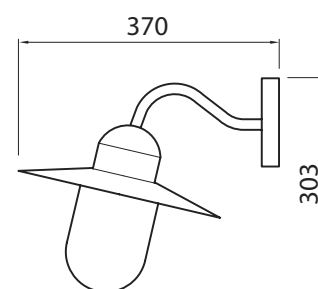

VARIANTE	CODICE	EAN	IMBALLO
1	4116166	6435200193490	1/12
2	4116167	6435200193506	1/12

**APPLIQUE ARVIKA 220-240V**
**NEW**

CATEGORIA SCONTO 24

1

2

- Apparecchio da parete tradizionale per l'illuminazione del giardino, terrazze etc...
- Corpo in acciaio bianco o nero
- Coperchio trasparente con vetro a bolla
- Monta una sorgente led con attacco E27 - 60W max. (non inclusa)