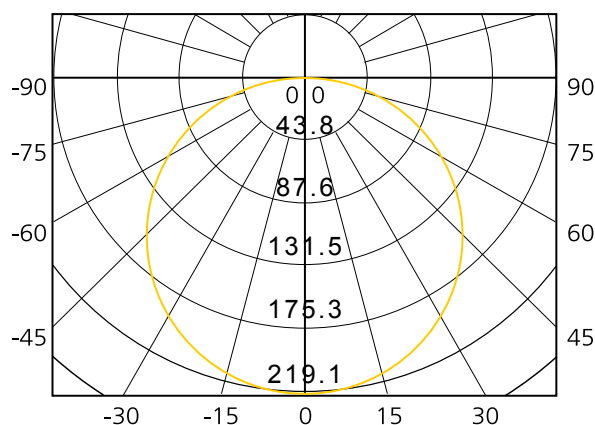

DIMENSIONI	A	B
1	36	180

- Plafoniera quadrata in fusione d'alluminio di facile installazione ideale per applicazioni esterne (es. sottoportici etc...)
- Installazione parete/soffitto

POTENZA WATT	EQUIVALENZA WATT	BASE	KELVIN	LUMEN LM	CANDELE CD	FASCIO °	MISURE MM	CODICE	EAN	IMBALLO
10,0	-	-	4000	700	-	110	1	AMBRA 10BQ	8031453019518	1/10
20,0	-	-	4000	1400	-	110	1	AMBRA 20BQ	8031453015688	1/10