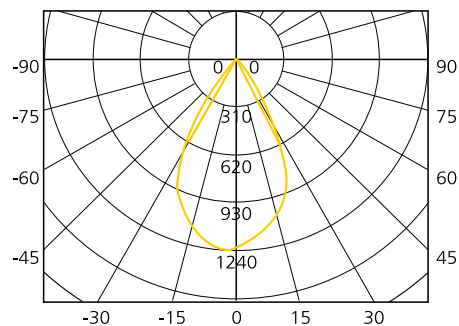

LD1SPT1342