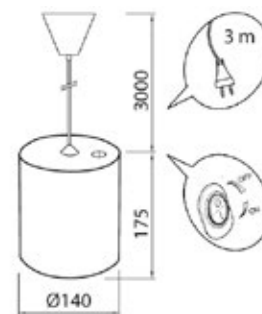

LAMPADA A SOSPENSIONE FIORA A LED PER CRESCITA PIANTE 220-240V

NEW
CATEGORIA SCONTO 23

- L'apparecchio è dotato di un riflettore lucido e di una lampadina PAR30 a LED. Non emette alcuna radiazione UV, invece emette luce blu e rossa di cui le piante hanno bisogno.
- Corpo in policarbonato di colore bianco
- Lampada LED intercambiabile (COD. 4711773 INCLUSA)
- Montaggio a soffitto, incluso con cavo di 3 metri e coppa
- Interruttore on/off