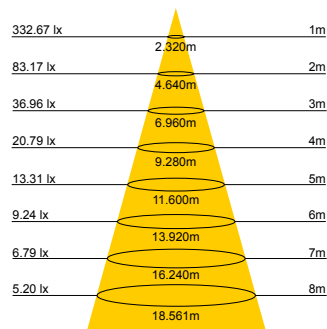

MIAMI10BW - N