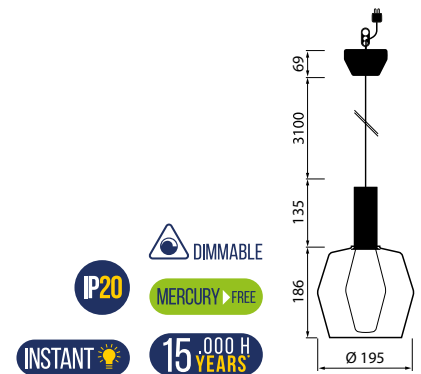

## WIRKKALA K2-142 APPARECCHIO A LED 220-240V DIMMERABILE

NEW

1

2

3

POTENZA WATT	COLORAZIONE	BASE	KELVIN	LUMEN LM	VARIANTE	CODICE	EAN	IMBALLO
8	SMOKED BLUE	E27	3000	760	1	4126206	6435200234636	1/4
8	GREENISH GREY	E27	3000	760	2	4126207	6435200234650	1/4
8	SAND	E27	3000	760	3	4126208	6435200234674	1/4