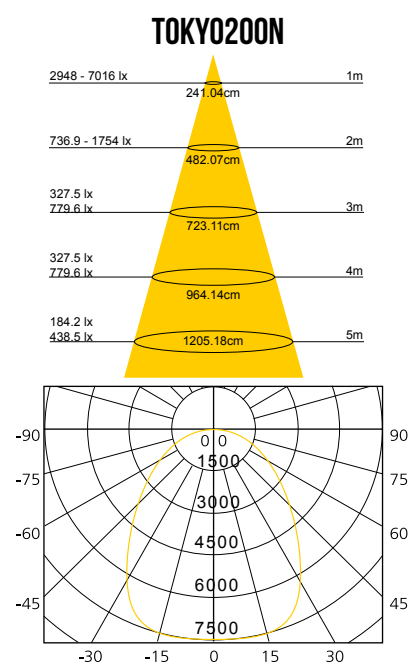

TOKYO 150/200N PROIETTORE A LED NERO PROFESSIONAL 100-240V

CATEGORIA SCONTO 24

DIMENSIONI	A	B	C
1	325	300	195
2	390	340	200

- Proiettore a LED professionale con corpo in alluminio pressofuso, diffusore con alettatura oversize per utilizzo intenso.
- Vetro frontale temperato trasparente. Driver separato montato posteriormente.
- Colore nero, CCT 4000K
- Efficienza 85lm/W

POTENZA WATT	KELVIN	LUMEN LM	FASCIO °	MISURE MM	CODICE	EAN	IMBALLO
150	4000	13000	100	1	TOKYO150N	8031453015299	1
200	4000	17000	100	2	TOKYO200N	8031453015305	1