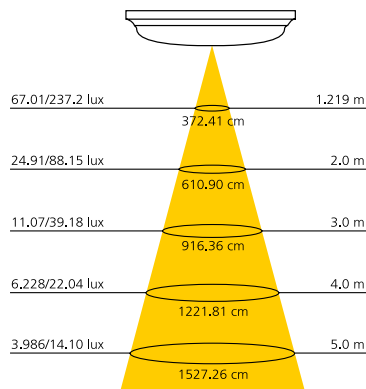

4116137 / 4116170