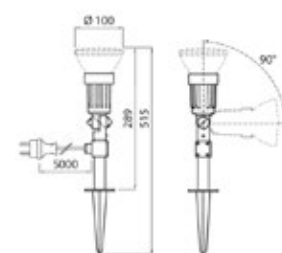

MISURE MM	CODICE	BASE	EAN	IMBALLO
515X100	4107075	E27	6435200010889	18