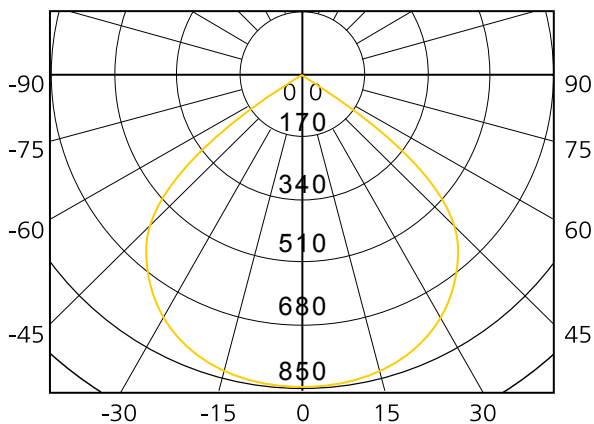

**DENVER2000NIR**

**DENVER3000NIR**

**MIAMI 10/20/30BW PROIETTORE A LED SLIM BIANCO 100-240V**

CATEGORIA SCONTO 24

DIMENSIONI	A	B	C
1	94,6	129	23
2	135	185	26,8
3	170	265	38

- Proiettore a LED ultrapiatto con corpo in alluminio pressofuso.
- Colore bianco lucido con cornice argento, CCT 3000K
- Efficienza 75lm/W