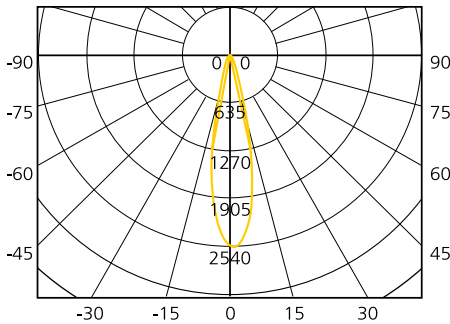

LD1SPT0922