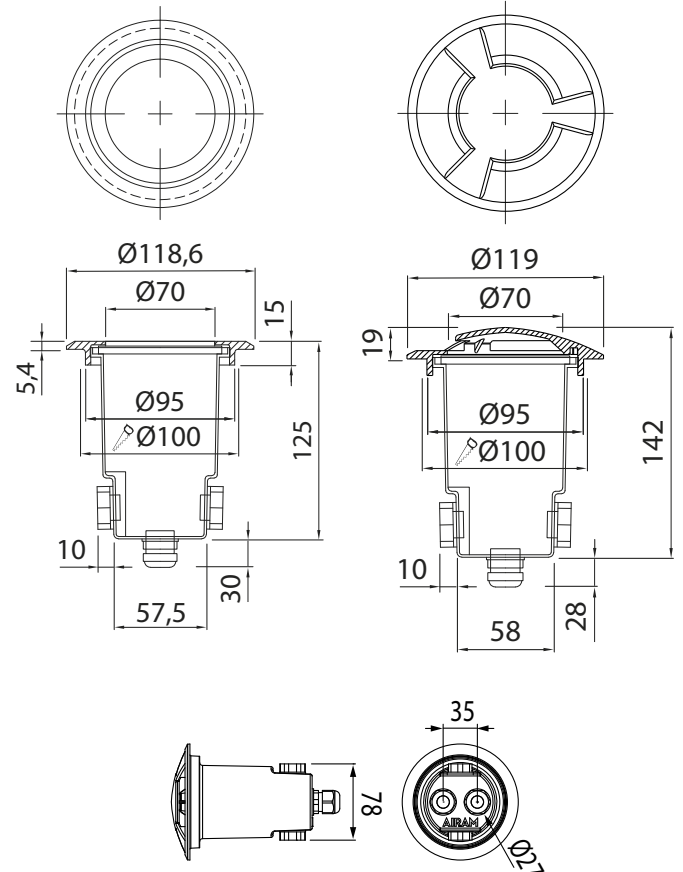

DIMENSIONI	A	B
1	125	118,6
2	139	118,6

- Apparecchio segnapasso calpestabile da terrazza adattabile ad ambienti interni ed esterni
- Utilizzato per illuminazione d'accento
- Disponibile in due versioni con fascio singolo o tre fasci laterali
- colorazione anello frontale: acciaio inossidabile
- Monta una sorgente led con attacco GU10 - 6W max (non inclusa)
- Non necessita di cassa

POTENZA WATT	EQUIVALENZA WATT	BASE	KELVIN	LUMEN LM	CANDELE CD	FASCIO °	MISURE MM	CODICE	EAN	IMBALLO
-	-	GU10	-	-	-	-	1	4510237	6435200209023	1/20
-	-	GU10	-	-	-	-	2	4510253	6435200217288	1/20