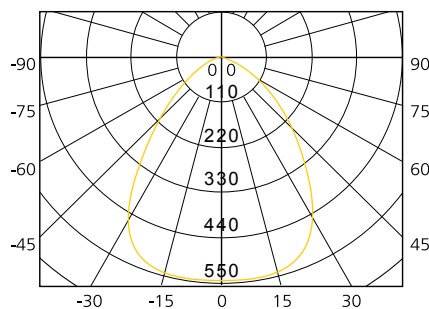

YUMA 10N

301 - 537.51 lx	1m
75.26 - 134.41 lx	2m
33.45 - 59.72 lx	3m
18.81 - 33.6 lx	4m
12.04 - 21.5 lx	5m
8.36 - 14.93 lx	6m
6.144 - 10.97 lx	7m
4.70 - 8.39 lx	8m
3.717 - 6.63 lx	9m
3.010 - 5.37 lx	10m