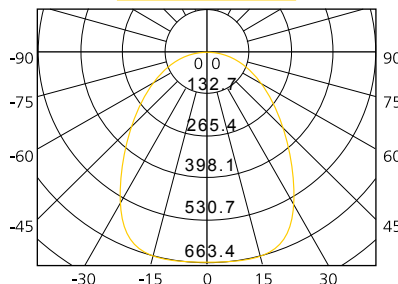

MIAMI20BW - N