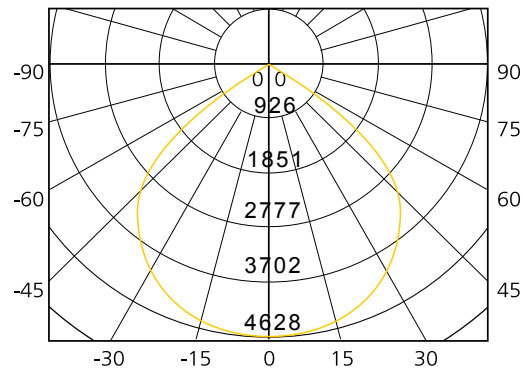

DALLAS 100N