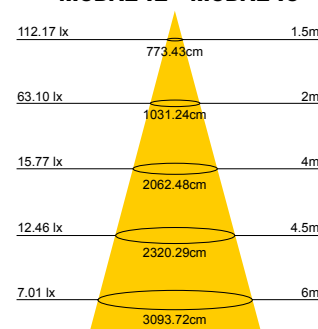

MODA242 - MODA243