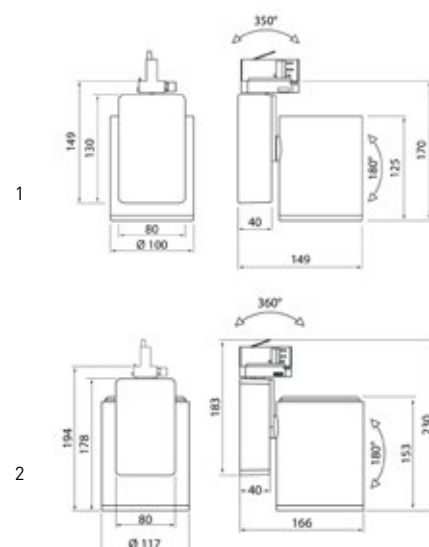

PROIETTORE PER BINARIO CENTER 220-240V FOOD PER CARNE

NEW

CATEGORIA SCONTO 23