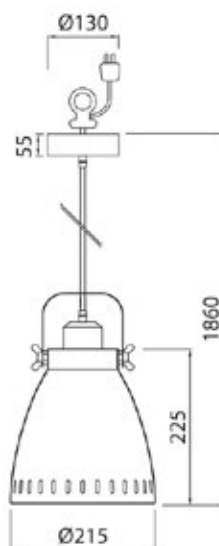

POTENZA WATT	EQUIVALENZA WATT	BASE	KELVIN	LUMEN LM	LUMEN UTILI	VARIANTE	CODICE	EAN	IMBALLO
-	-	E27	-	-	-	1	4118754	6435200226525	1/6
-	-	E27	-	-	-	2	4126224	6435200238184	1/6
-	-	E27	-	-	-	3	4126225	6435200238207	1/6