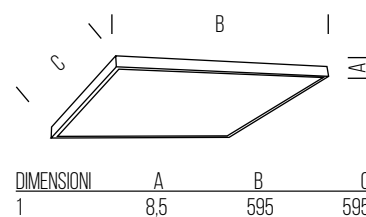

PANNELLO A LED ALTA EFFICIENZA 220-240V

CATEGORIA SCONTO 23

- Linea di apparecchi led ultrasottili 600 x 600 mm - spessore 8,5 mm
- Distribuzione della luce uniforme
- Alta efficienza luminosa (100 lm/W) mod. 30W
- Driver elettronico incluso con connettore a sgancio rapido
- Opzionale driver dimmerabile 0-10V e kit emergenza 3h autonomia
- Kit opzionali per montaggio a plafone e a sospensione