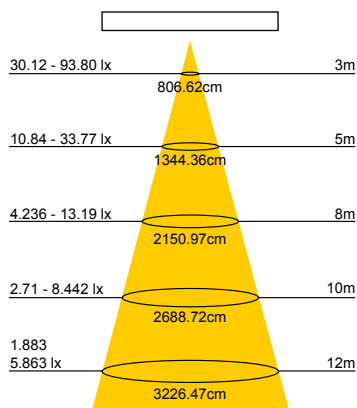

DENVER2000NIR