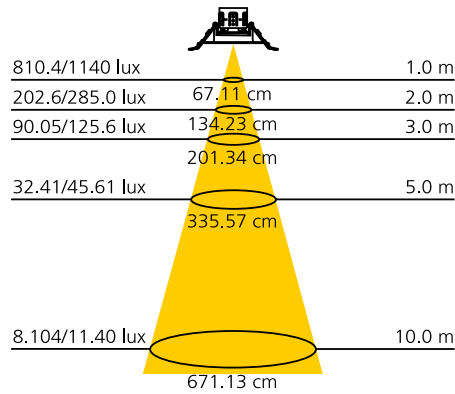

LD1SPT0923