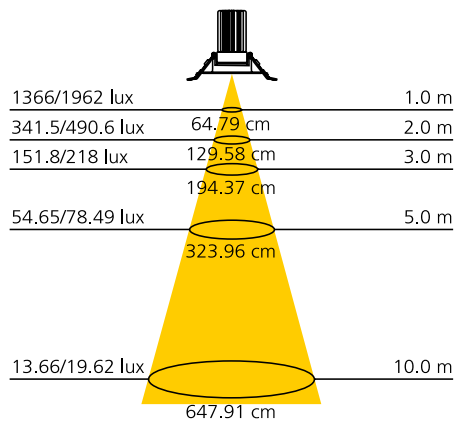

LD1SPT1332