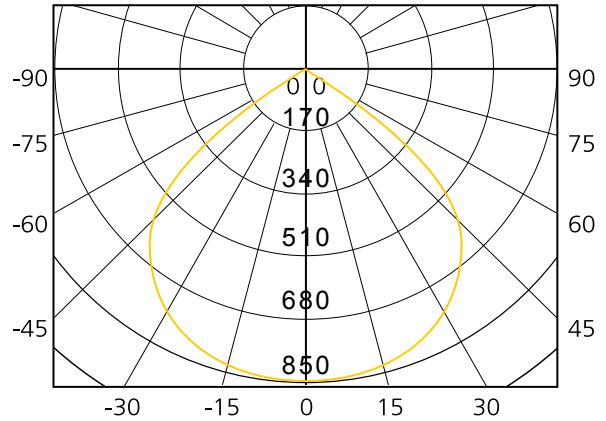

DENVER200N - DENVER2000ND