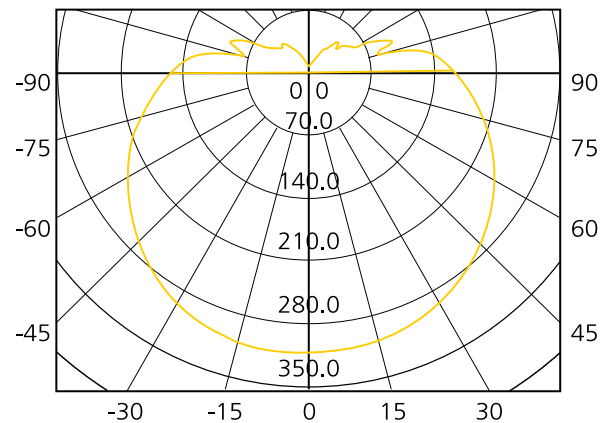

YGS132B

YGS133B

YGS182B