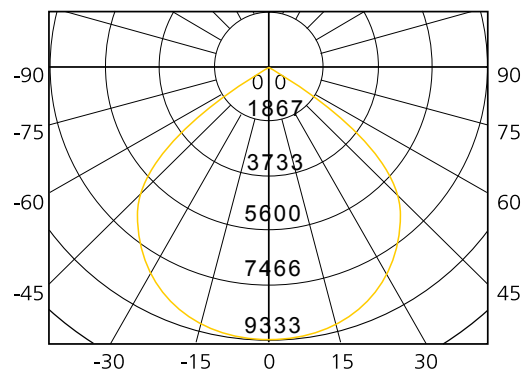

DALLAS 200N