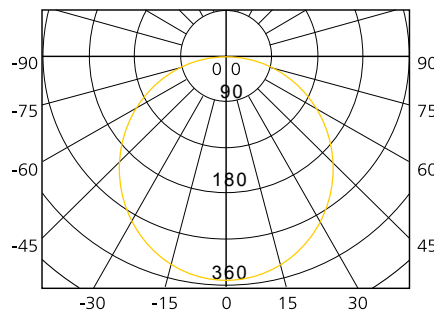

DOWNLIGHT CIO 220-240V DIMMERABILE

NEW
CATEGORIA SCONTO 23

- Il downlight include una clip a molla regolabile che consente l'installazione del prodotto in slot di montaggio esistenti da 60 mm a 240 mm.

POTENZA WATT	EQUIVALENZA WATT	KELVIN	LUMEN LM	LUMEN UTILI	FASCIO °	MISURE MM	CODICE	EAN	IMBALLO
12	-	3000	500	-	-	1	4126217	6435200237569	1
18	-	3000	1000	-	-	2	4126218	6435200237576	1
24	-	3000	1500	-	-	3	4126219	6435200237583	1

4126219