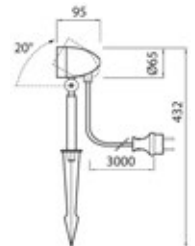

IP54

MISURE MM	CODICE	BASE	EAN	IMBALLO
432X95	4118747	GU10	6435200226266	6