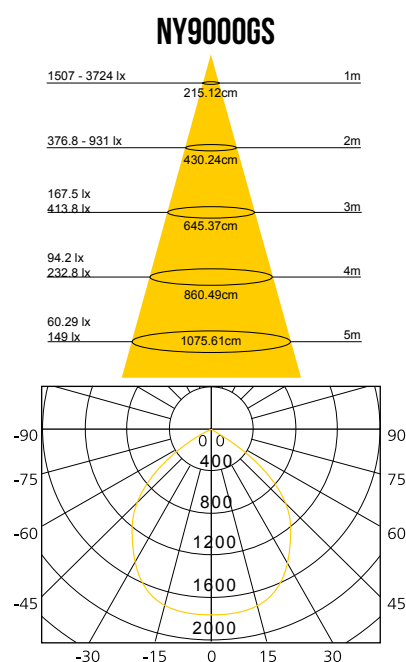

POTENZA WATT	KELVIN	LUMEN LM	FASCIO °	MISURE MM	CODICE	EAN	IMBALLO
40	4000	4200	120	1	<b>NY4200GS</b>	8031453015732	1/2
80	4000	9000	120	2	<b>NY9000GS</b>	8031453015756	1/2