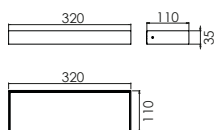

3822

Bidirezionale - Double direction light

3822.66X	LED	15W	2100 lm	4000 K
3822.67X	LED	15W	2000 lm	3000 K