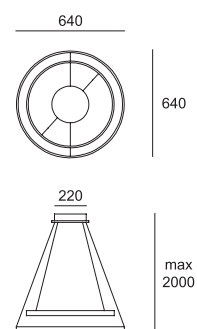

Sospensioni complete di cerchi e rosone con alimentatore.
Suspension complete with circle lamps and canopy with power supply.

SOSPENSIONE LED 69,1W 220/240V

Code	Color	Led
776019	3 Gold 5 White	1 4000°K 5690 lm 6 3000°K 5540 lm

Led CRI 90 CE IP 40

SOSPENSIONE LED 92,5W 220/240V

Code	Color	Led
776119	3 Gold 5 White	1 4000°K 7590 lm 6 3000°K 7390 lm

Led CRI 90 CE IP 40