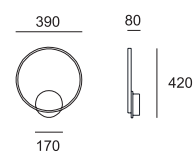

Led CRI 90 CE IP 40