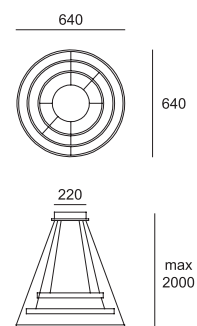

SOSPENSIONE LED 92,5W 220/240V

Code	Color	Led
776119	3 Gold 5 White	1 4000°K 7590 lm 6 3000°K 7390 lm